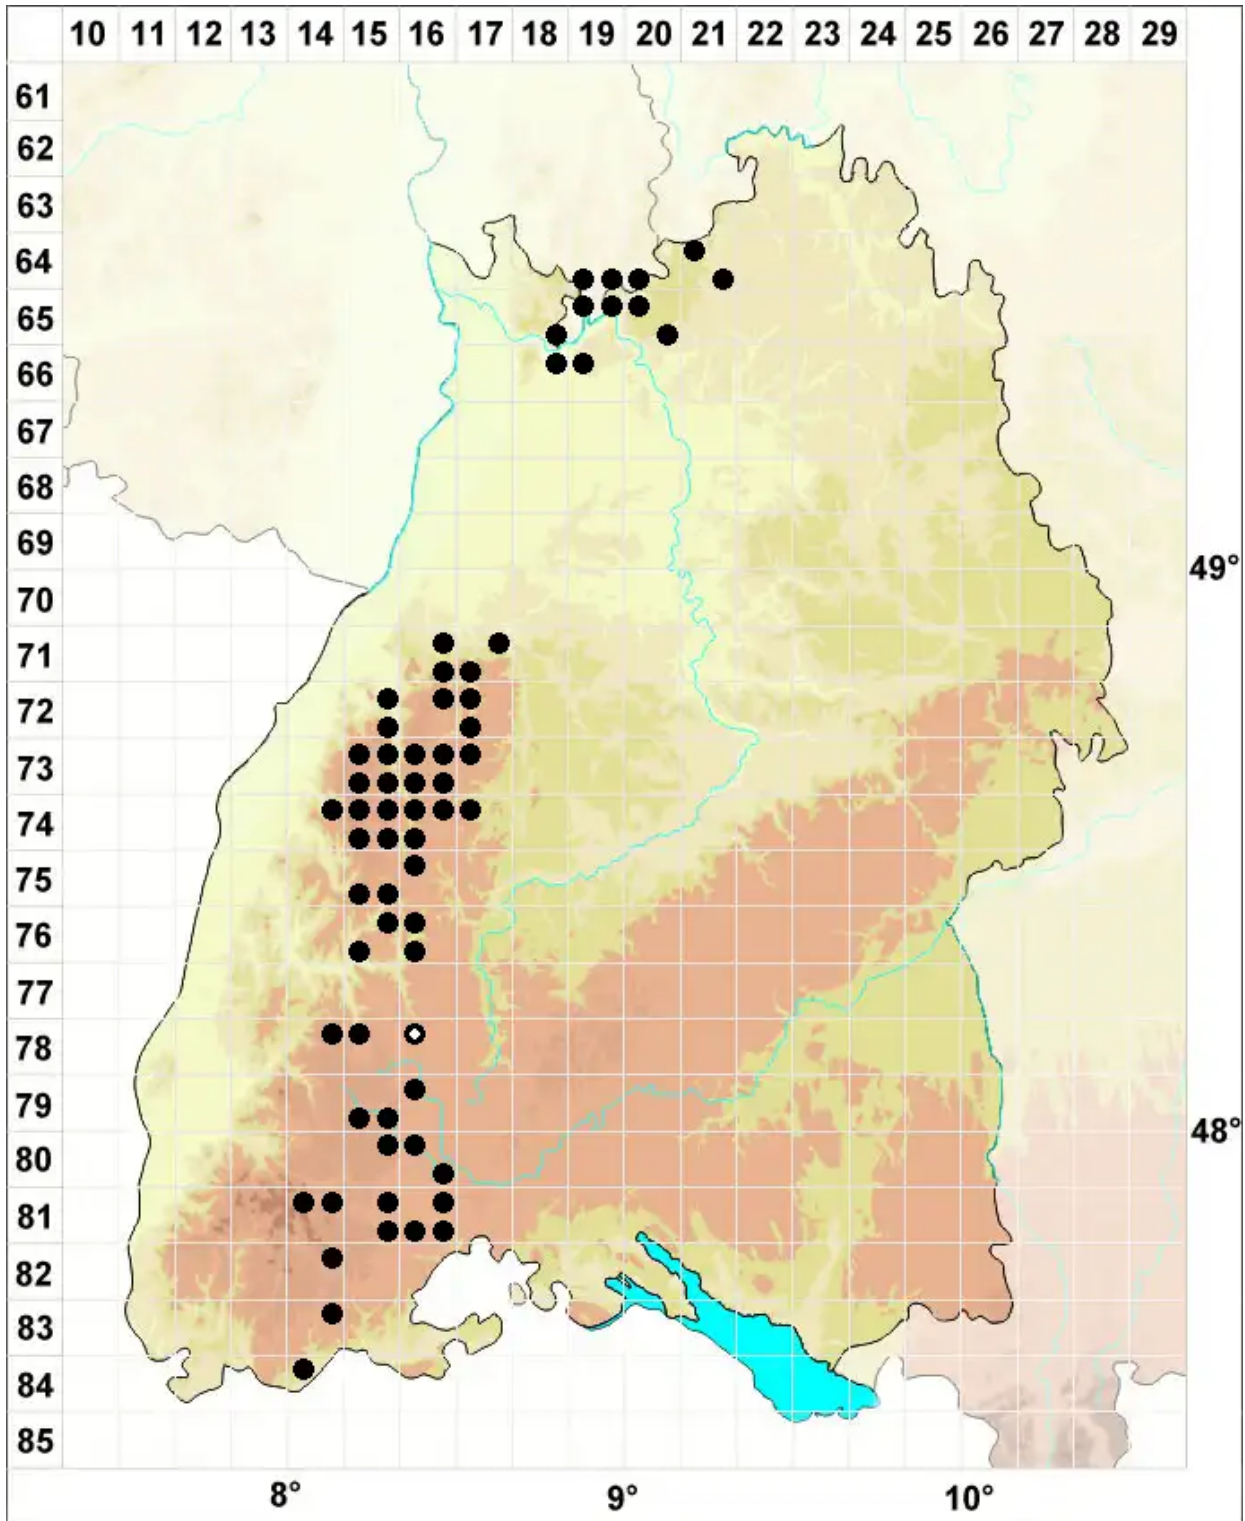

# Hygrohypnum ochraceum (Turner ex Wilson) Loeske

Rostgelbes Wasserschlafmoos

Legende:

- Symbole:**
- Ausgefülltes Symbol:  
Zeitraum von 1980 bis heute (Aktuelle Angabe)
  - Leeres Symbol:  
Zeitraum vor 1980 (Altangabe)
  - Quadrat: Herbarbeleg