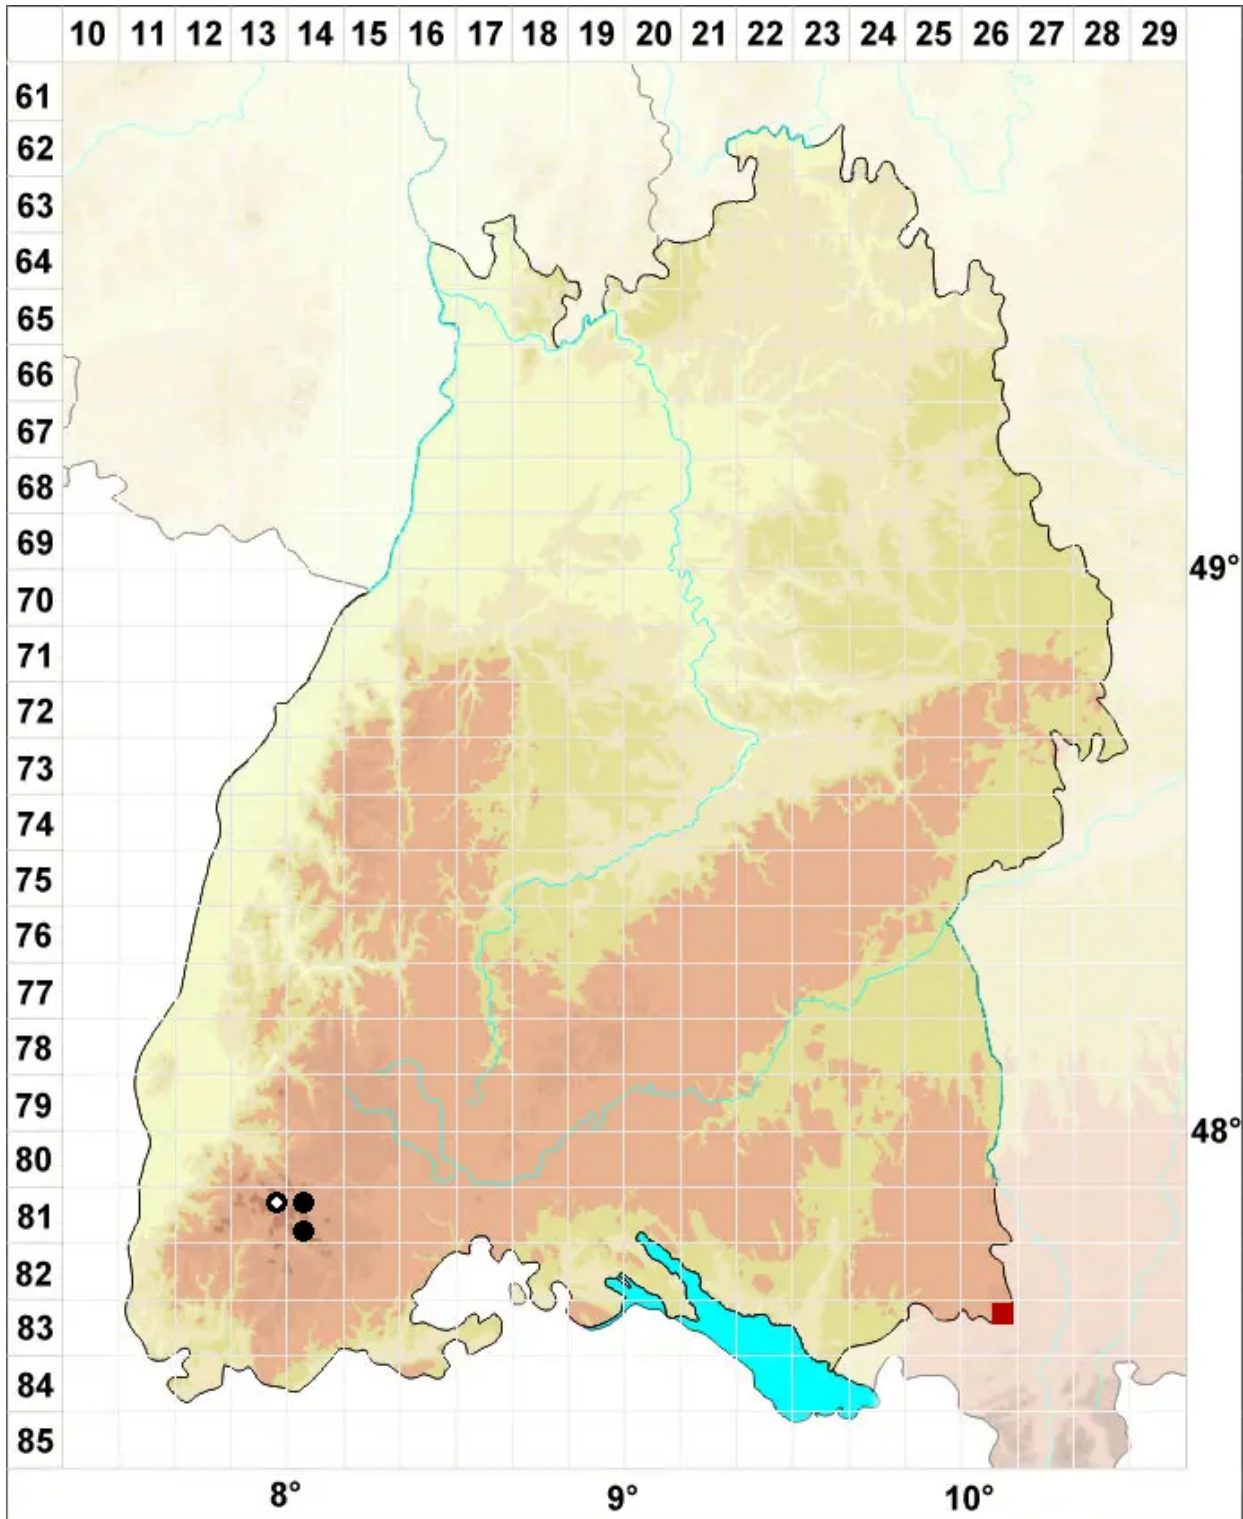

Hylocomiastrum pyrenaicum (Spruce) M.Fleisch.

Pyrenäen-Hainmoos, Pyrenäen-Neuhainmoos

Legende:

Symbole:

Ausgefülltes Symbol:
Zeitraum von 1980 bis heute (Aktuelle Angabe)

Leeres Symbol:
Zeitraum vor 1980 (Altangabe)

Quadrat: Herbarbeleg