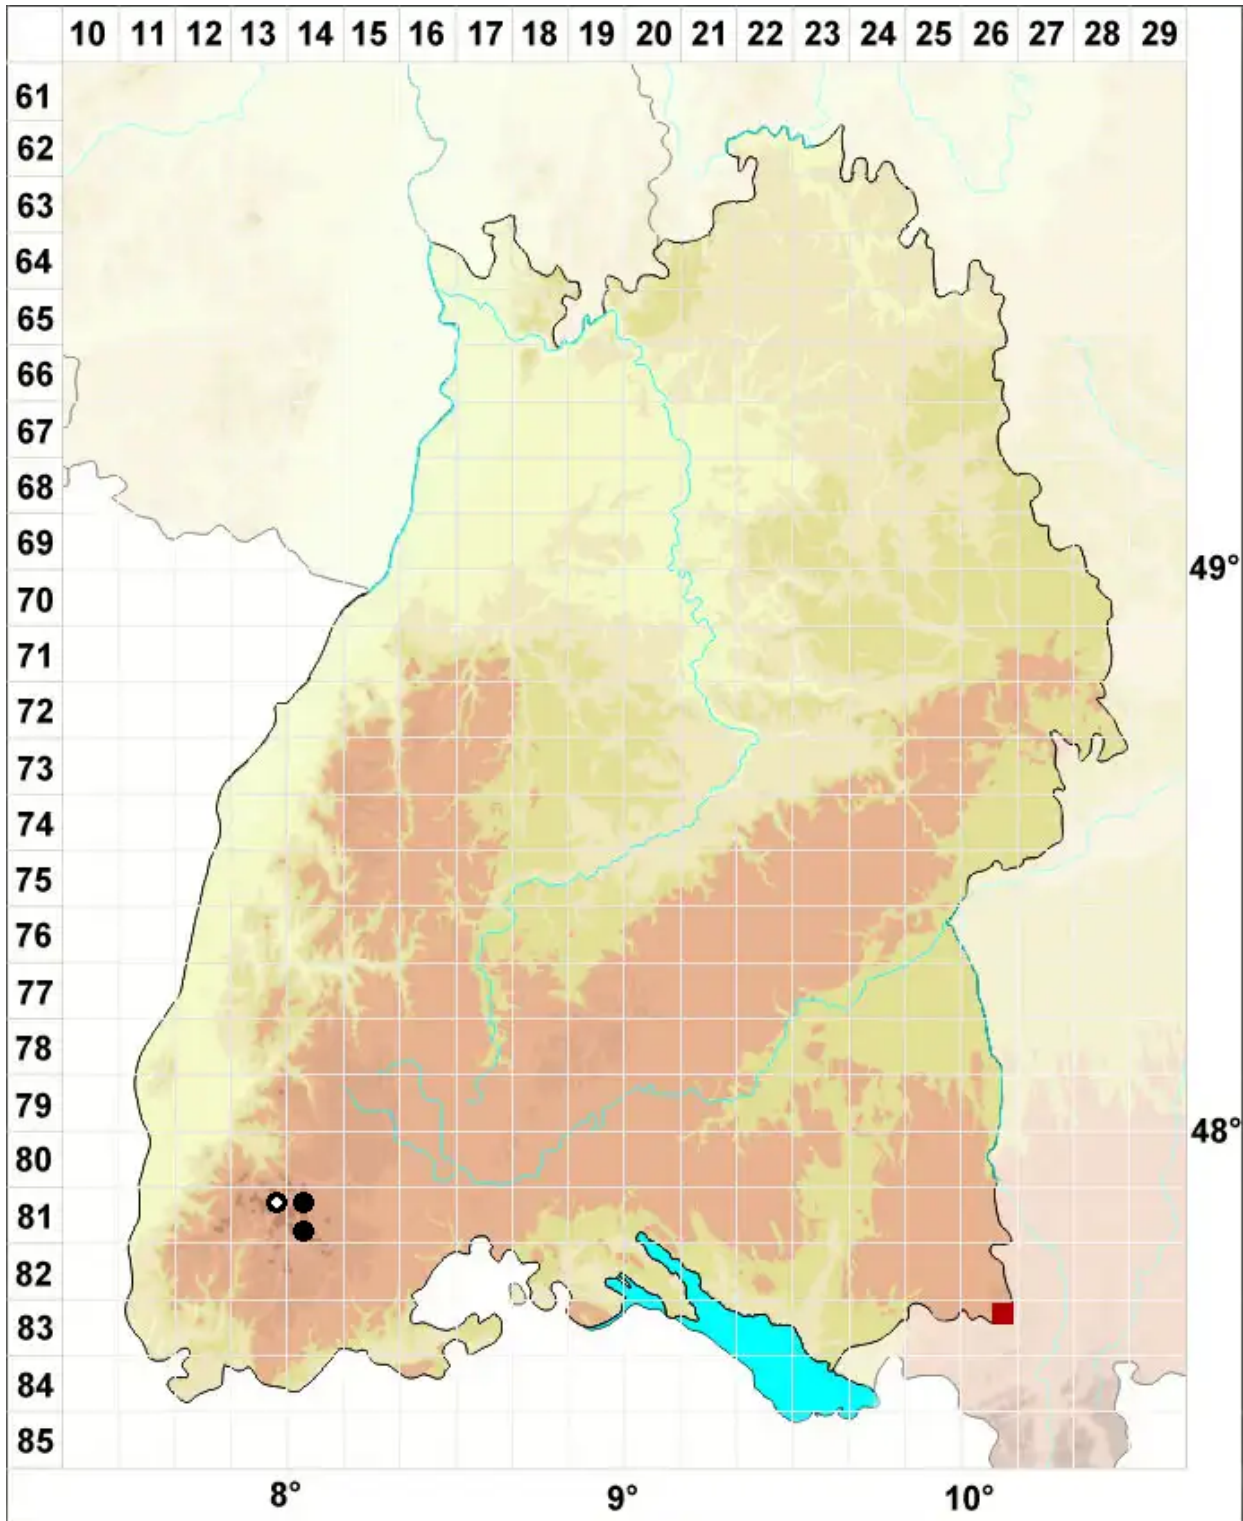

Hylocomiastrum pyrenaicum (Spruce) M.Fleisch.

Pyrenäen-Hainmoos, Pyrenäen-Neuhainmoos

Legende:

Symbole:

Ausgefülltes Symbol:
Zeitraum von 1980 bis heute (Aktuelle Angabe)

Leeres Symbol:
Zeitraum vor 1980 (Altangabe)

Quadrat: Herbarbeleg