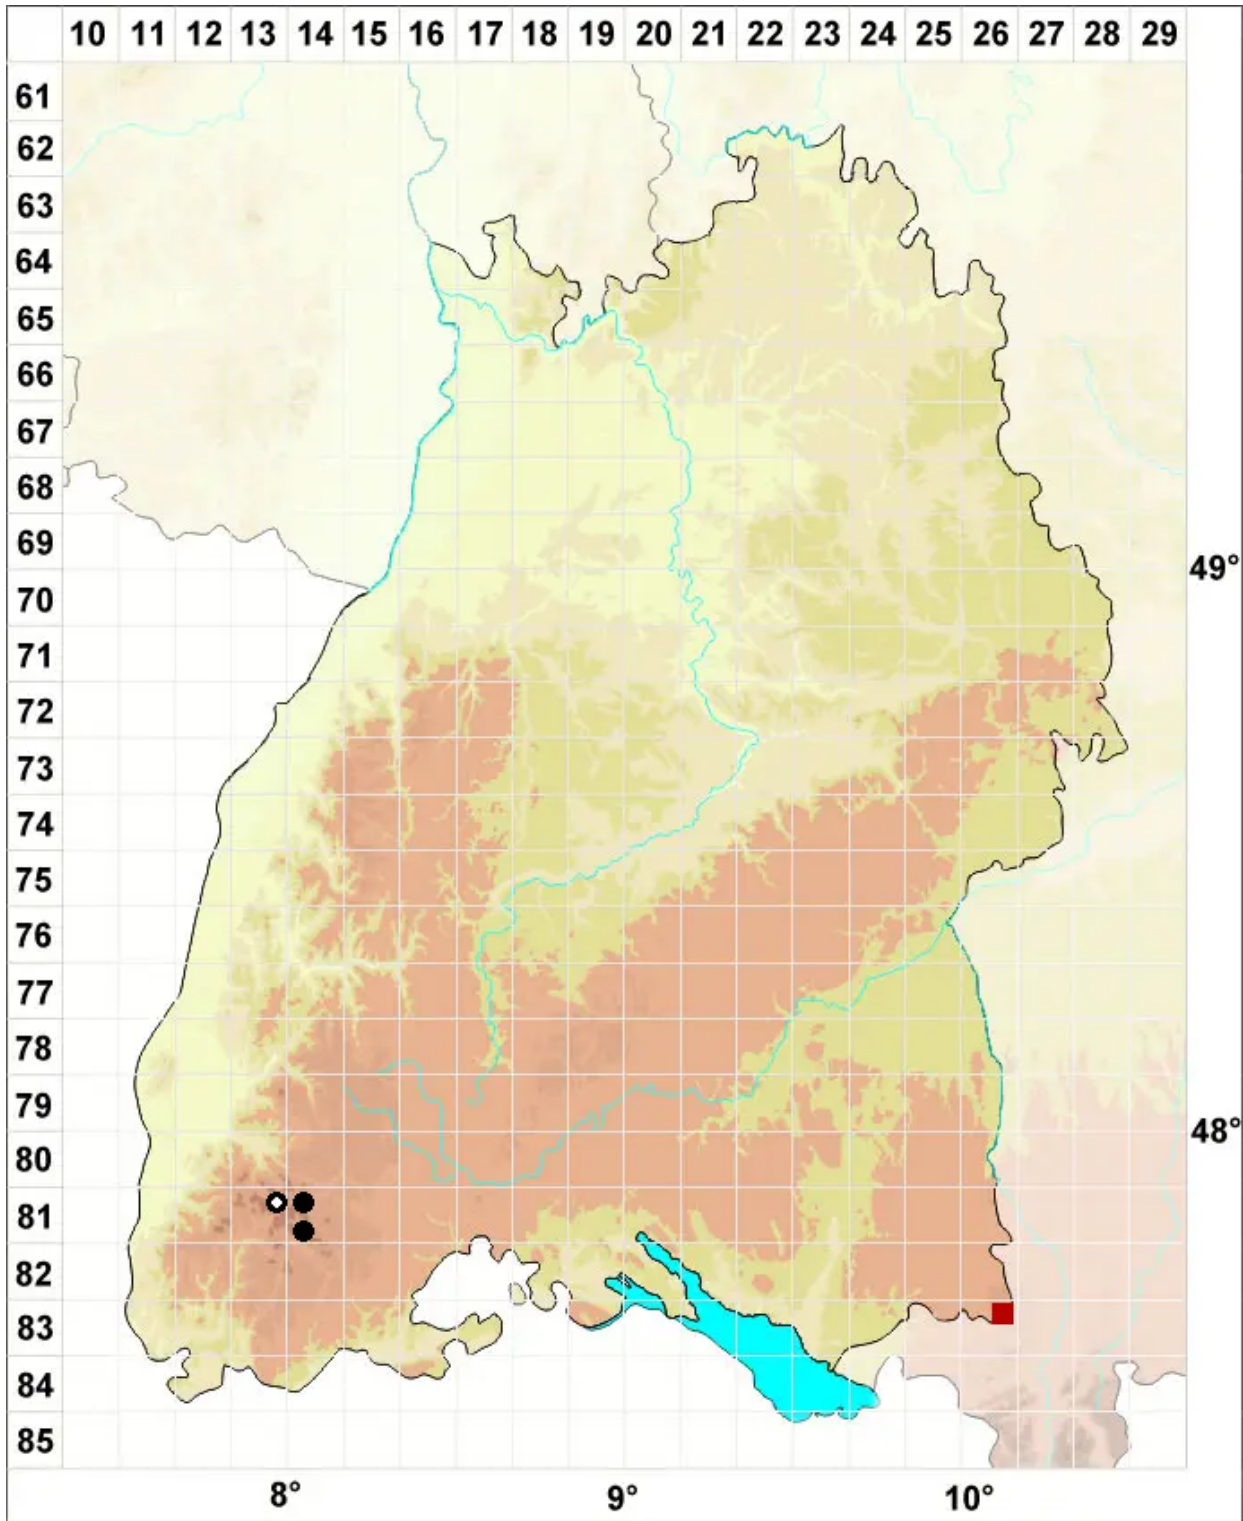

Hylocomiastrum pyrenaicum (Spruce) M.Fleisch.

Pyrenäen-Hainmoos, Pyrenäen-Neuhainmoos

Legende:

Symbole:

Ausgefülltes Symbol:
Zeitraum von 1980 bis heute (Aktuelle Angabe)

Leeres Symbol:
Zeitraum vor 1980 (Altangabe)

Quadrat: Herbarbeleg