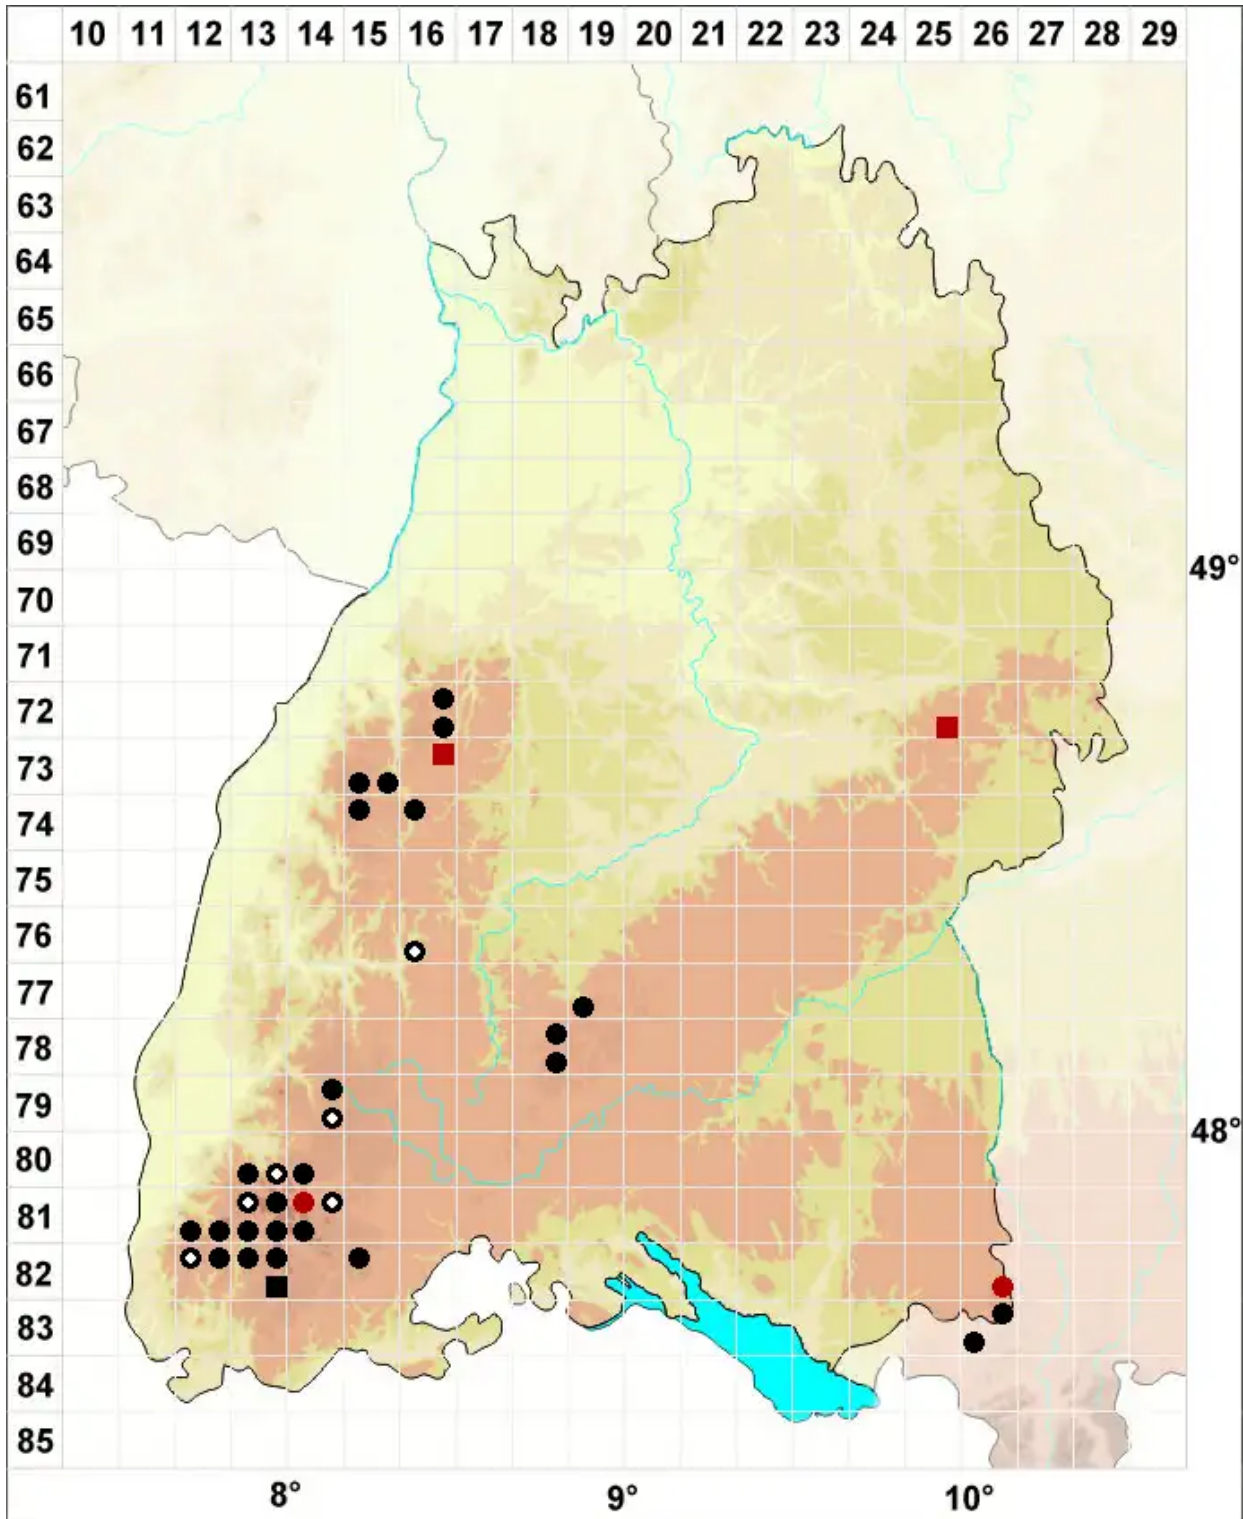

Hylocomiastrum umbratum (Hedw.) M.Fleisch.

Mattes Hainmoos, Mattes Neuhainmoos

Legende:

- Symbole:**
Ausgefülltes Symbol:
Zeitraum von 1980 bis heute (Aktuelle Angabe)
Leeres Symbol:
Zeitraum vor 1980 (Altangabe)
Quadrat: Herbarbeleg