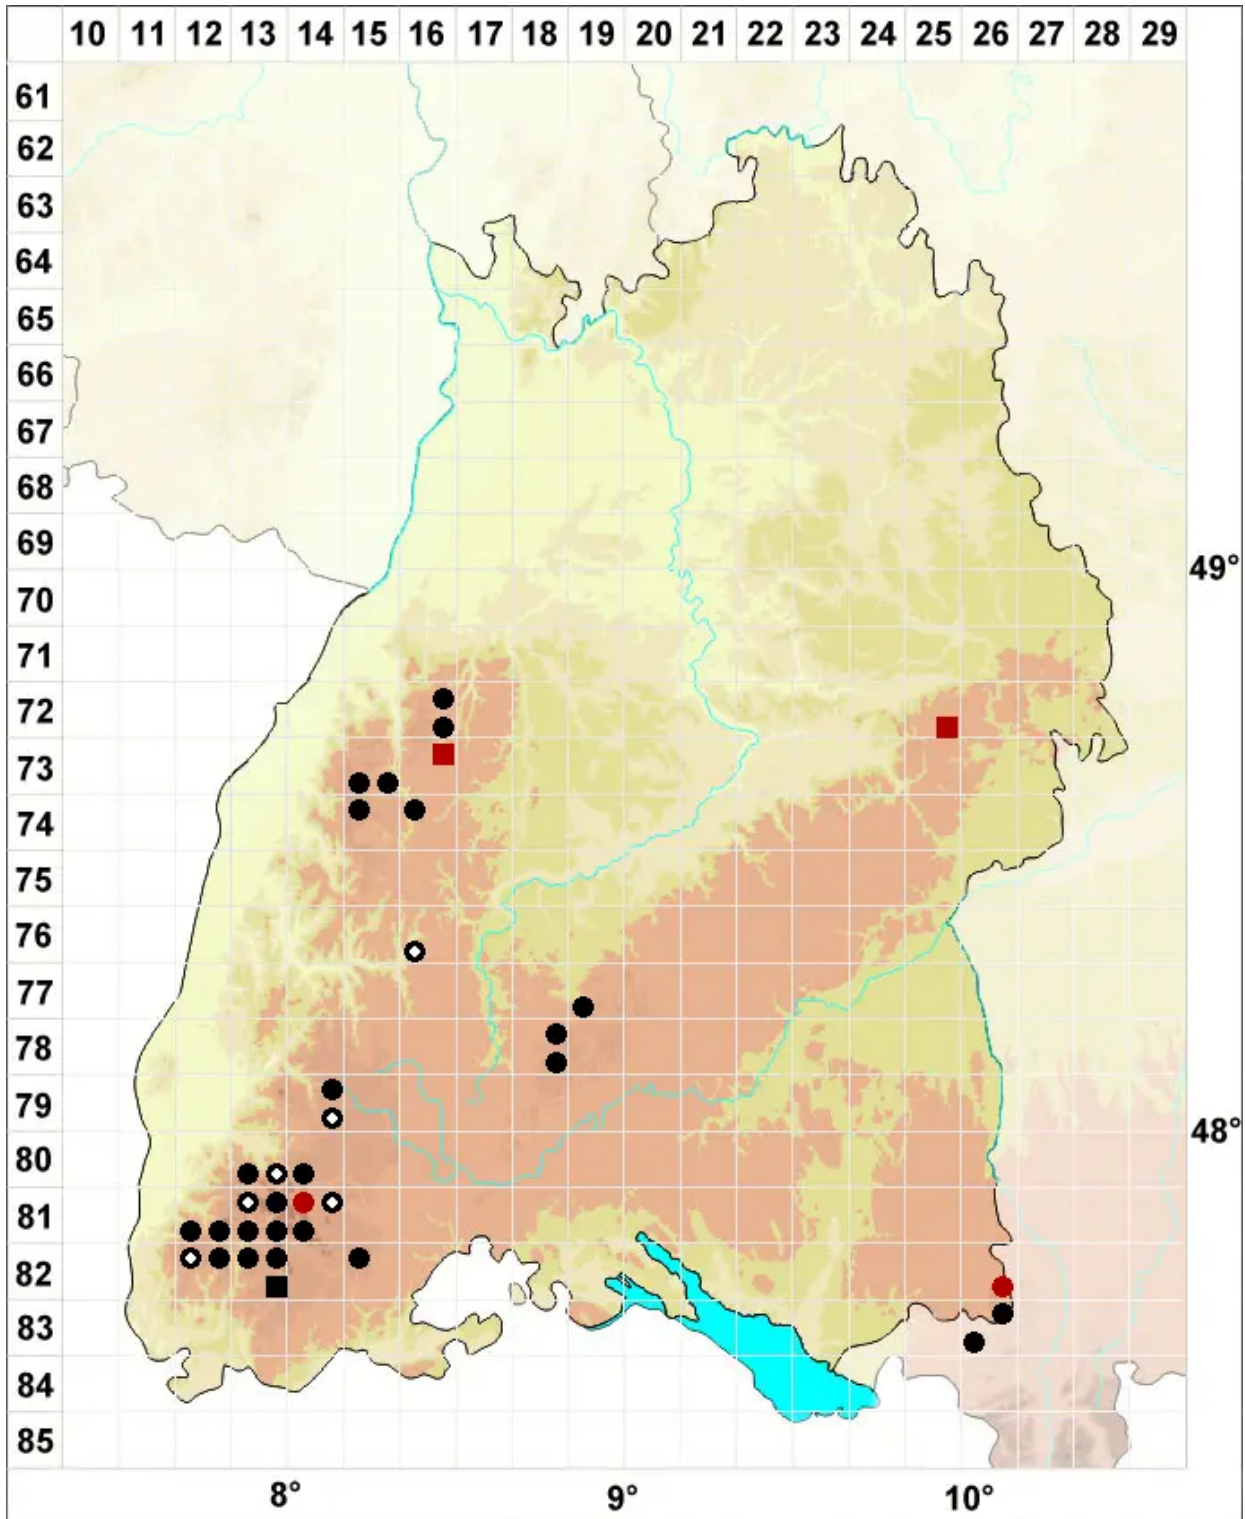

Hylocomiastrum umbratum (Hedw.) M.Fleisch.

Mattes Hainmoos, Mattes Neuhainmoos

Legende:

- Symbole:**
- Ausgefülltes Symbol:
Zeitraum von 1980 bis heute (Aktuelle Angabe)
 - Leeres Symbol:
Zeitraum vor 1980 (Altangabe)
 - Quadrat: Herbarbeleg