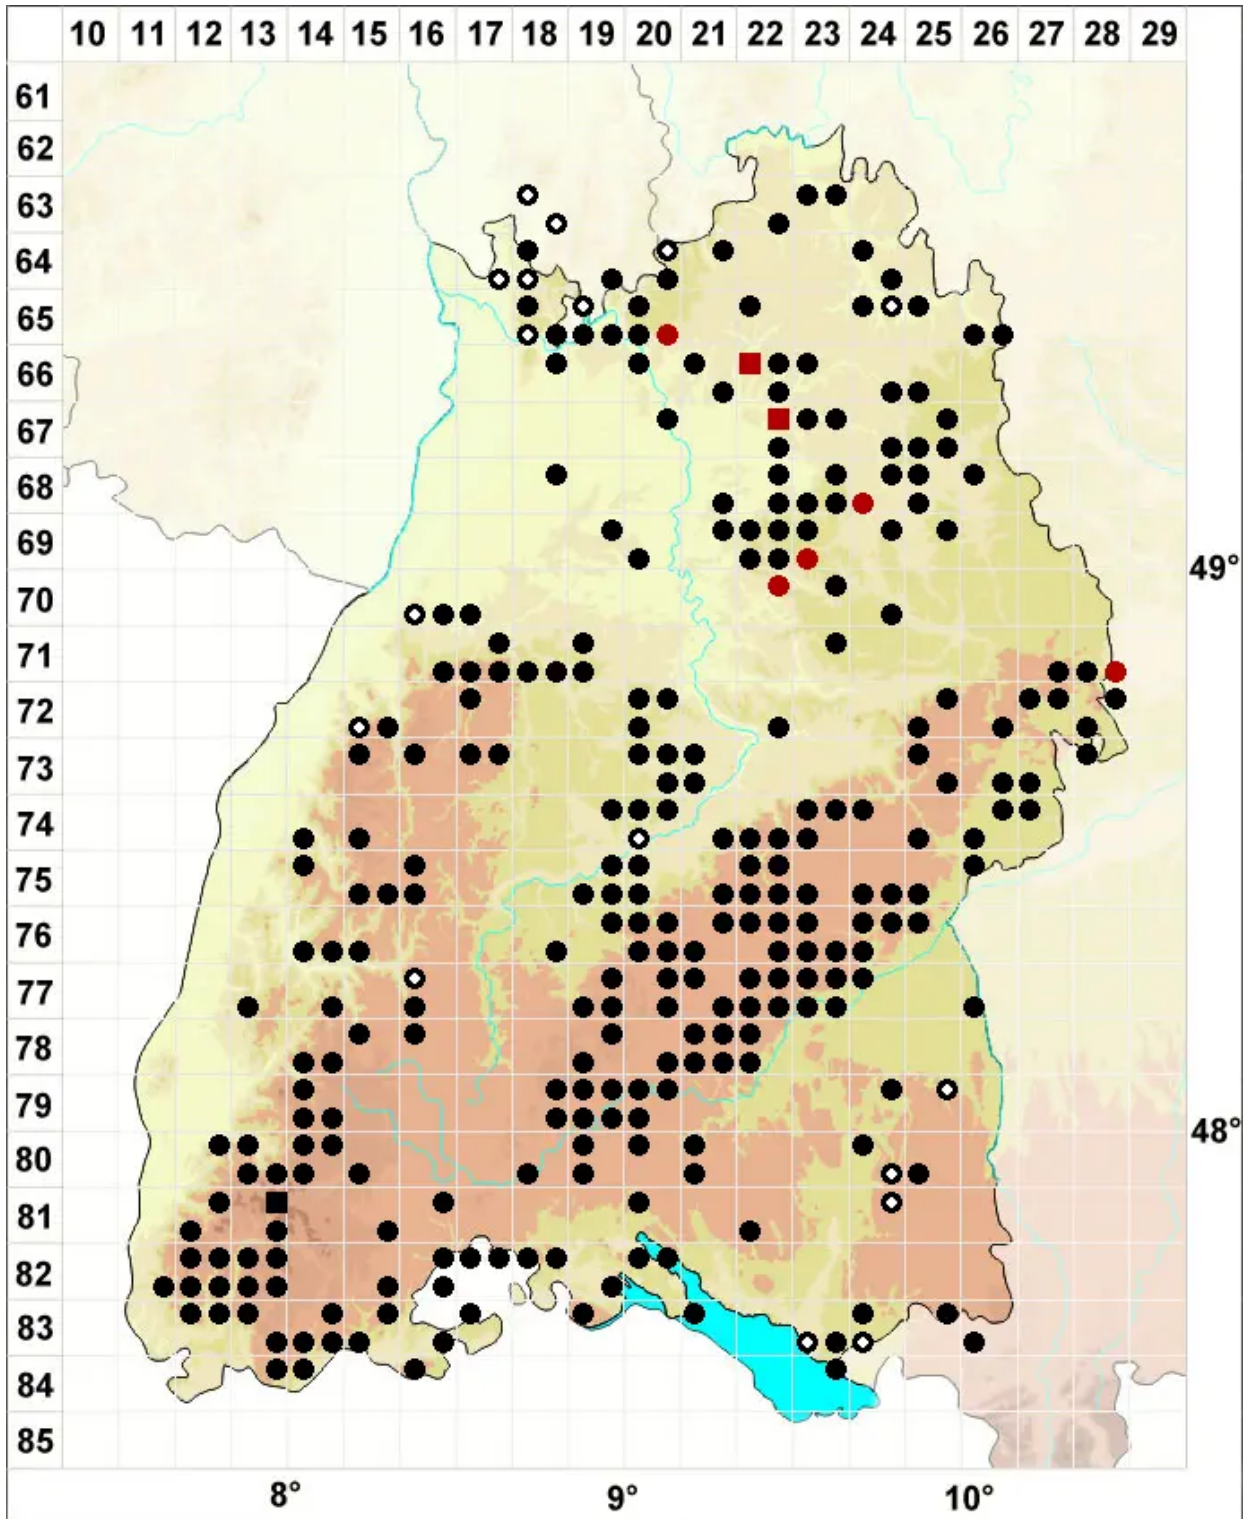

Loeskeobryum brevirostre (Brid.) M.Fleisch.

Loeske-Hainmoos, Großes Neuhainmoos

Legende:

Symbole:

Ausgefülltes Symbol:
Zeitraum von 1980 bis heute (Aktuelle Angabe)

Leeres Symbol:
Zeitraum vor 1980 (Altangabe)

Quadrat: Herbarbeleg