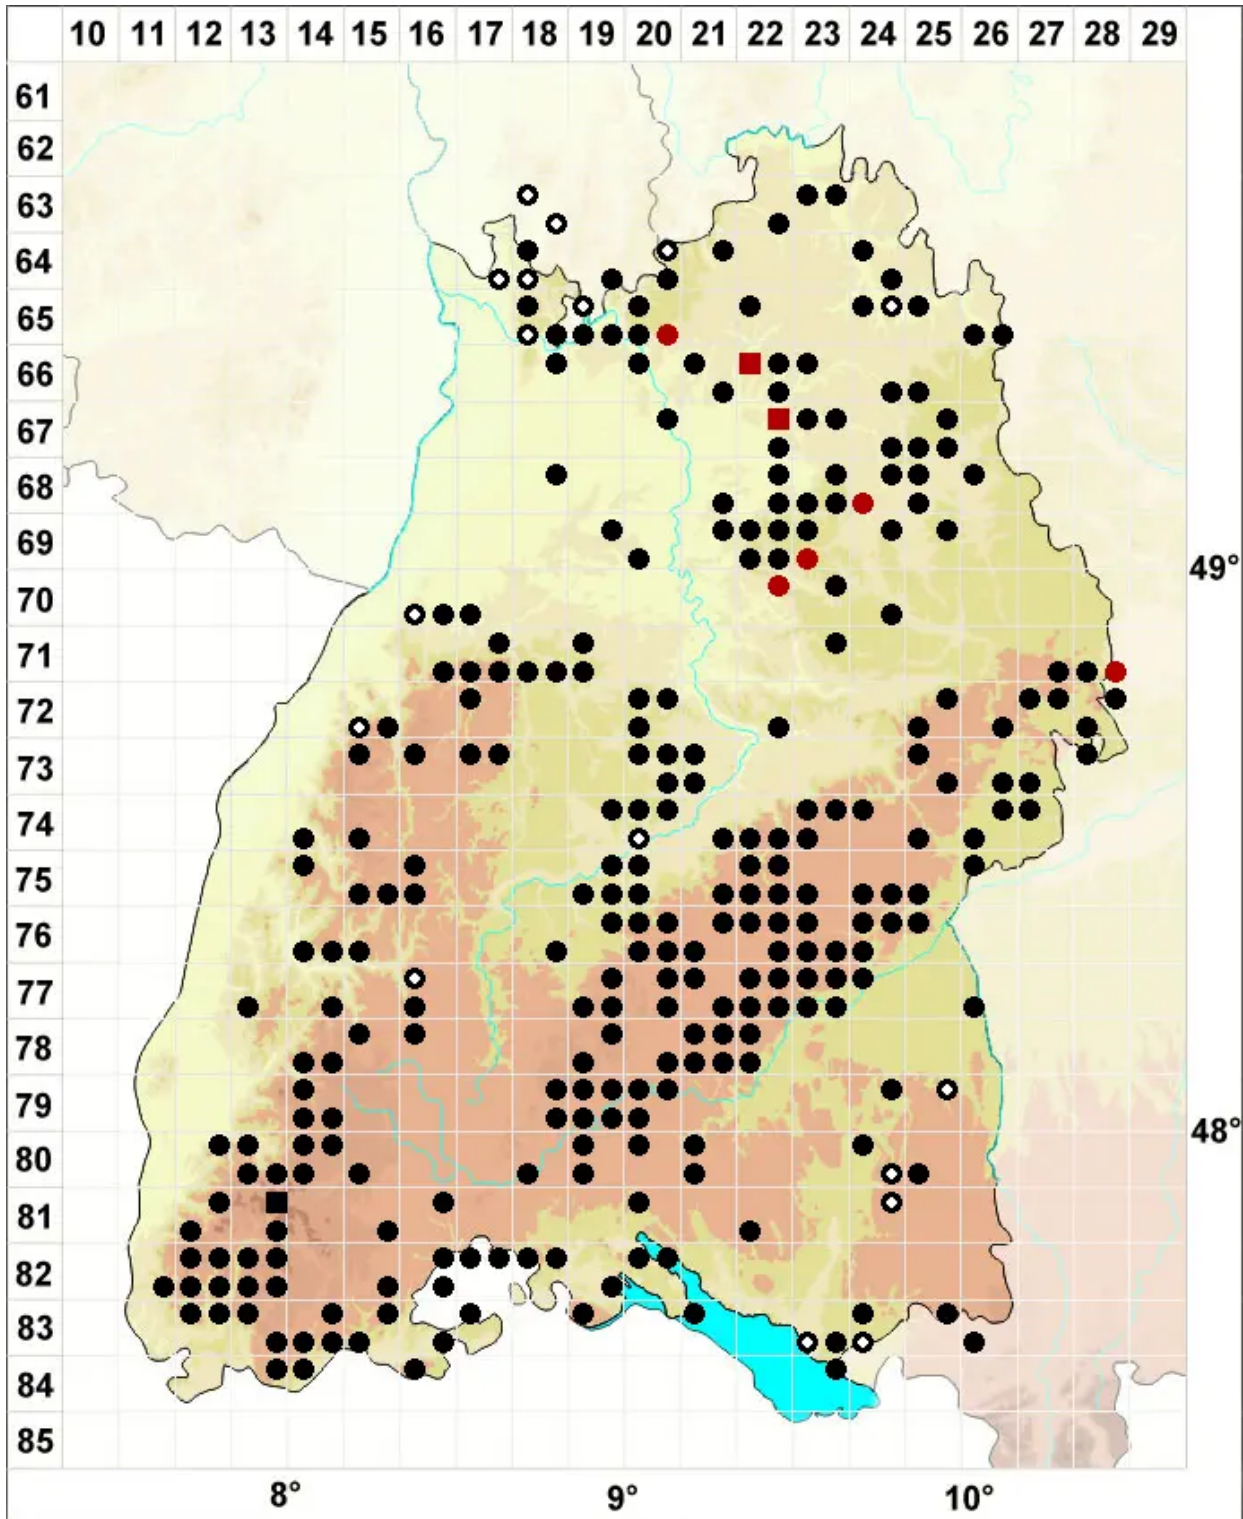

# Loeskeobryum brevirostre (Brid.) M.Fleisch.

Loeske-Hainmoos, Großes Neuhainmoos

Legende:

**Symbole:**

Ausgefülltes Symbol:  
Zeitraum von 1980 bis heute (Aktuelle Angabe)

Leeres Symbol:  
Zeitraum vor 1980 (Altangabe)

Quadrat: Herbarbeleg