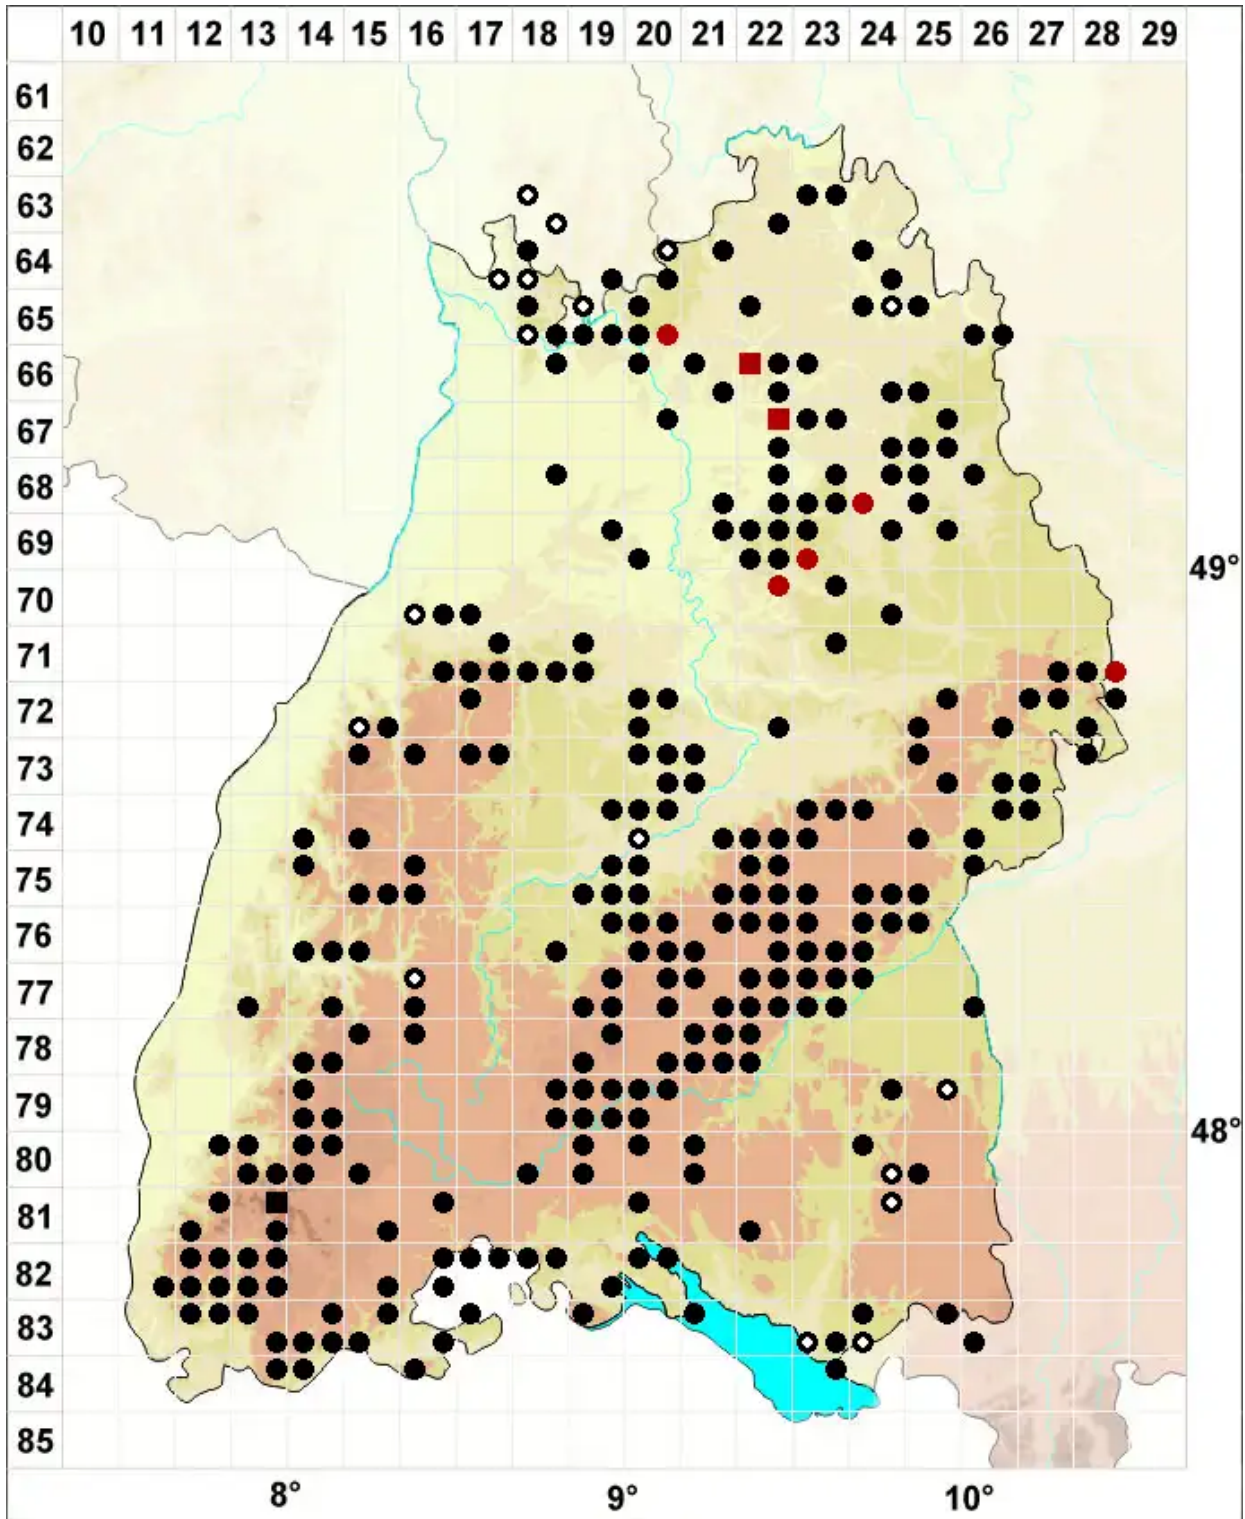

Loeskeobryum brevirostre (Brid.) M.Fleisch.

Loeske-Hainmoos, Großes Neuhainmoos

Legende:

- Symbole:**
- Ausgefülltes Symbol:
Zeitraum von 1980 bis heute (Aktuelle Angabe)
 - Leeres Symbol:
Zeitraum vor 1980 (Altangabe)
 - Quadrat: Herbarbeleg