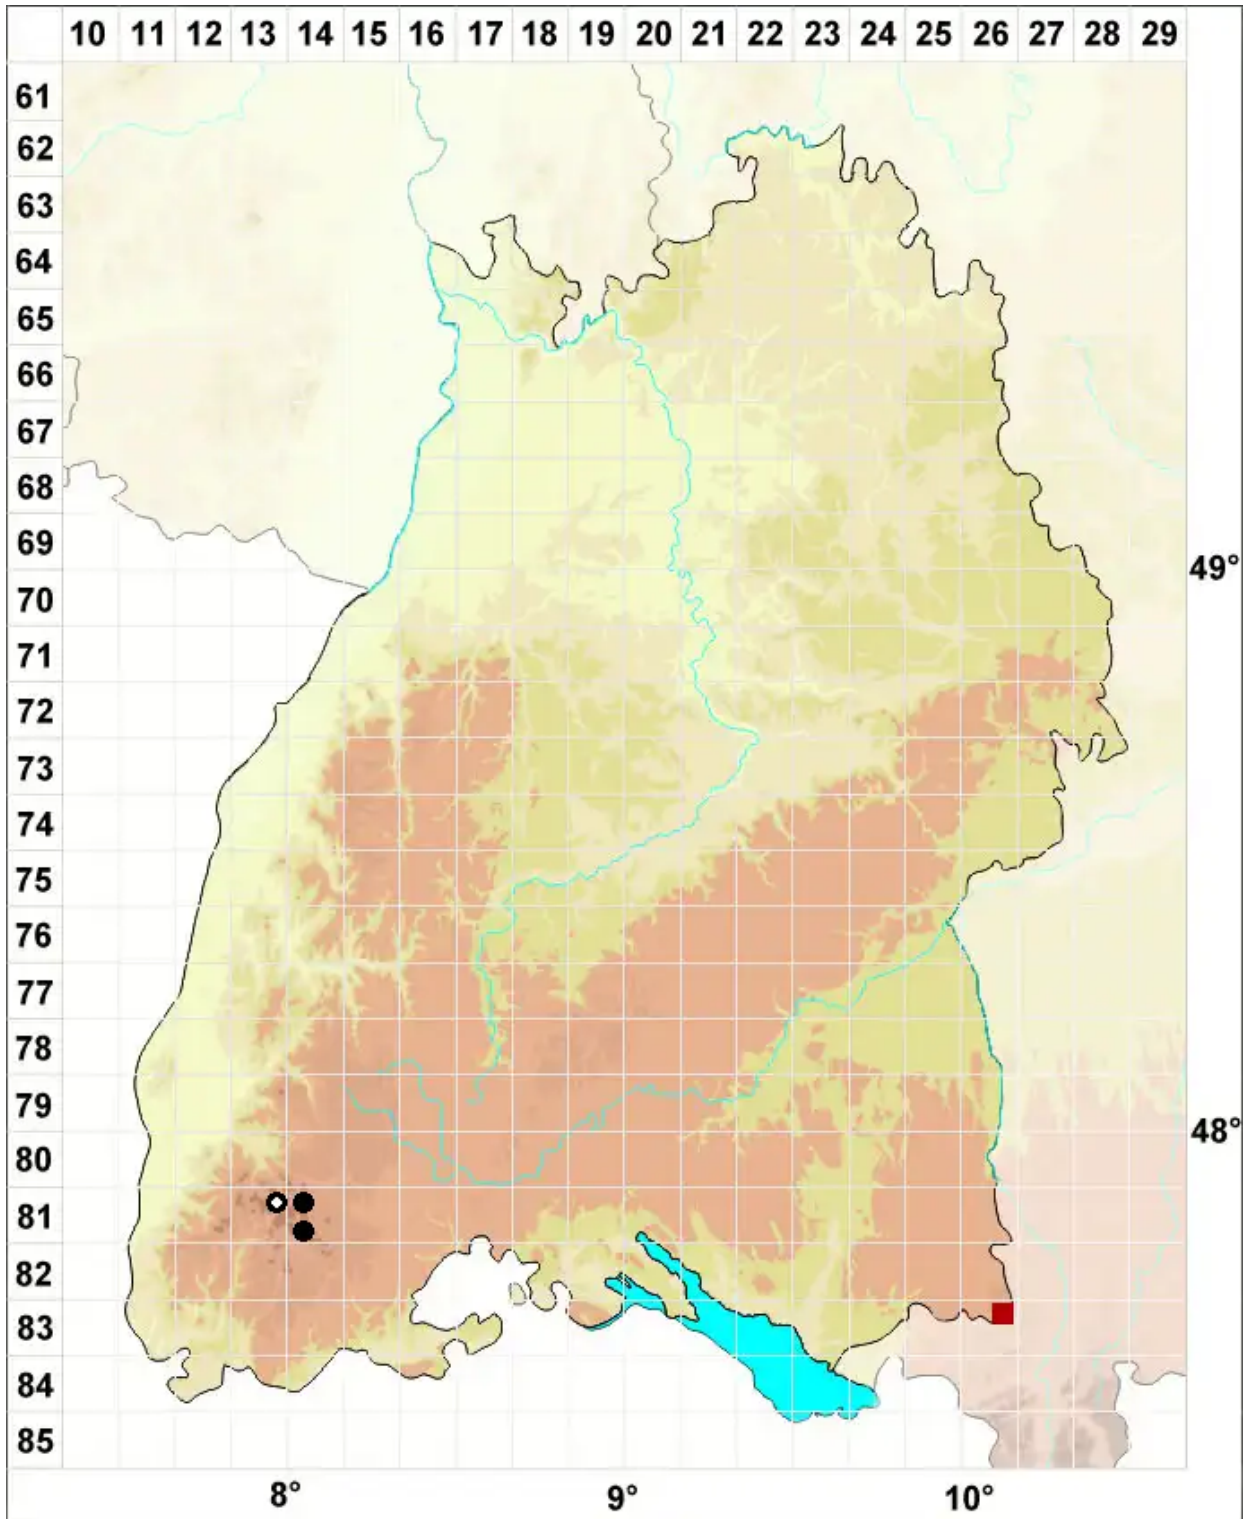

Hylocomiastrum pyrenaicum (Spruce) M.Fleisch.

Pyrenäen-Hainmoos, Pyrenäen-Neuhainmoos

Legende:

Symbole:

Ausgefülltes Symbol:
Zeitraum von 1980 bis heute (Aktuelle Angabe)

Leeres Symbol:
Zeitraum vor 1980 (Altangabe)

Quadrat: Herbarbeleg