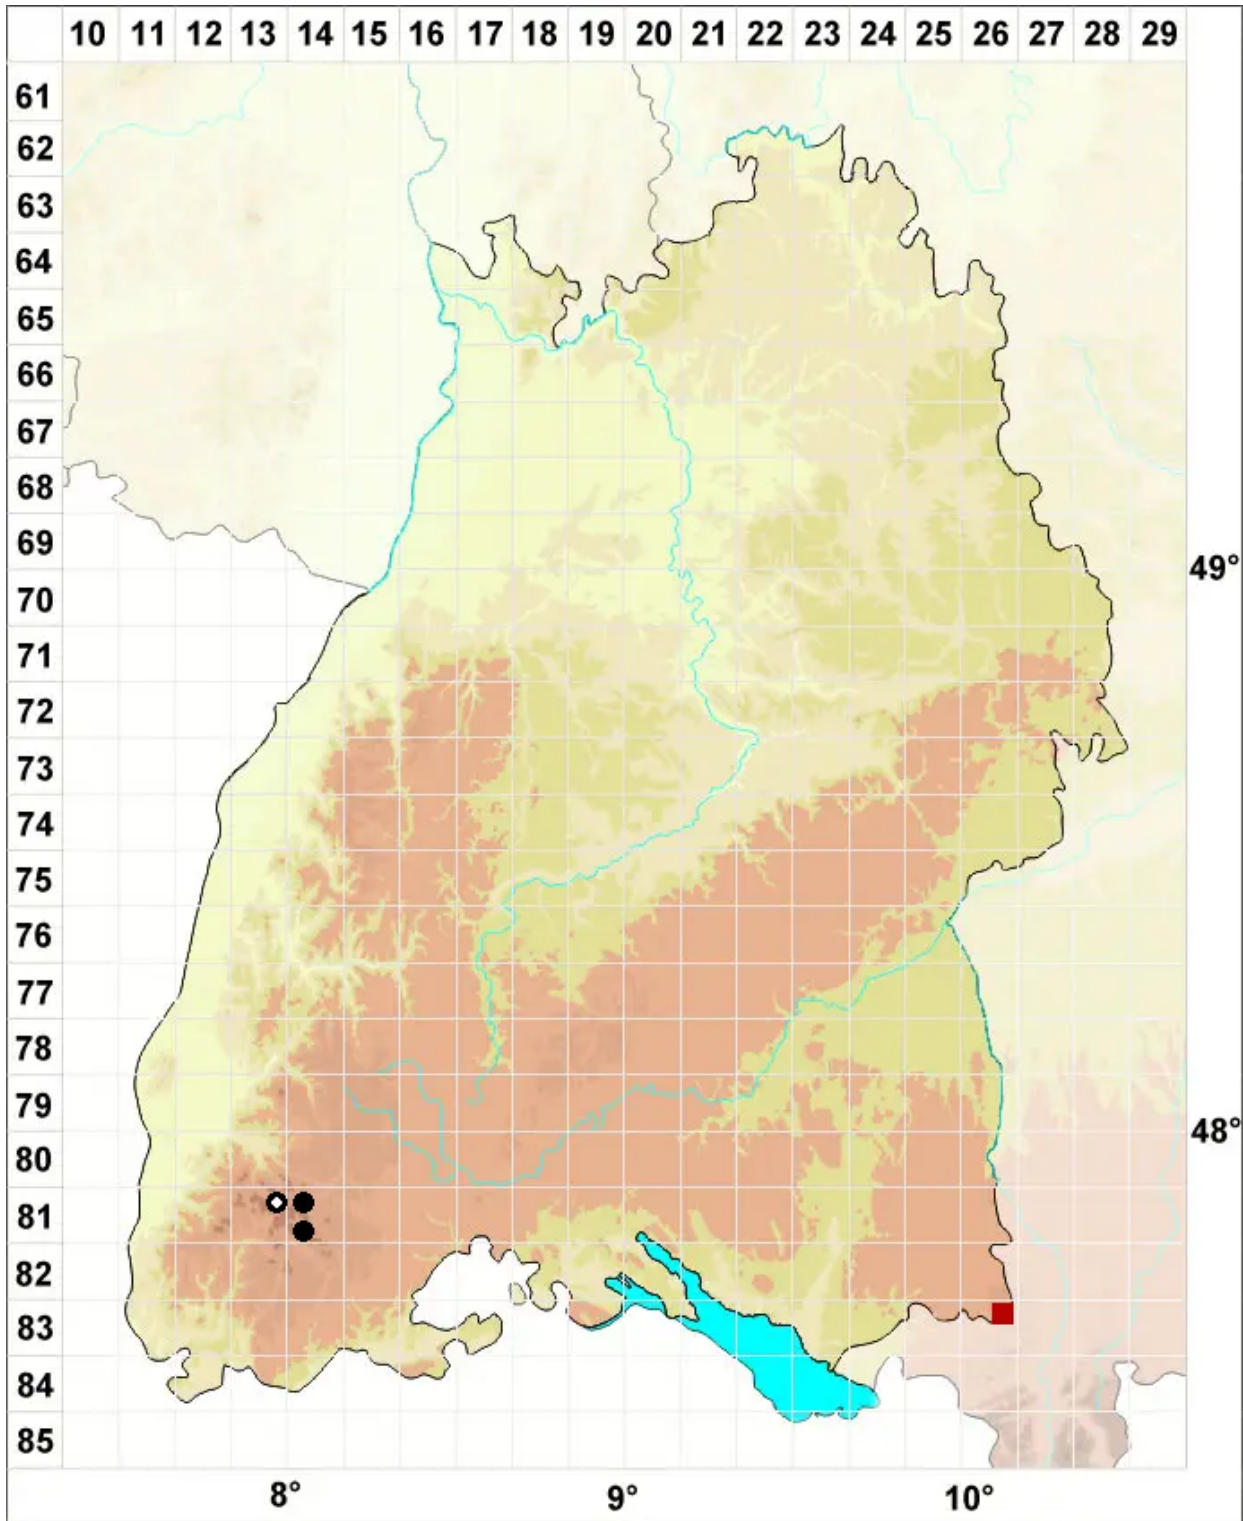

# Hylocomiastrum pyrenaicum (Spruce) M.Fleisch.

Pyrenäen-Hainmoos, Pyrenäen-Neuhainmoos

Legende:

**Symbole:**

Ausgefülltes Symbol:  
Zeitraum von 1980 bis heute (Aktuelle Angabe)

Leeres Symbol:  
Zeitraum vor 1980 (Altangabe)

Quadrat: Herbarbeleg