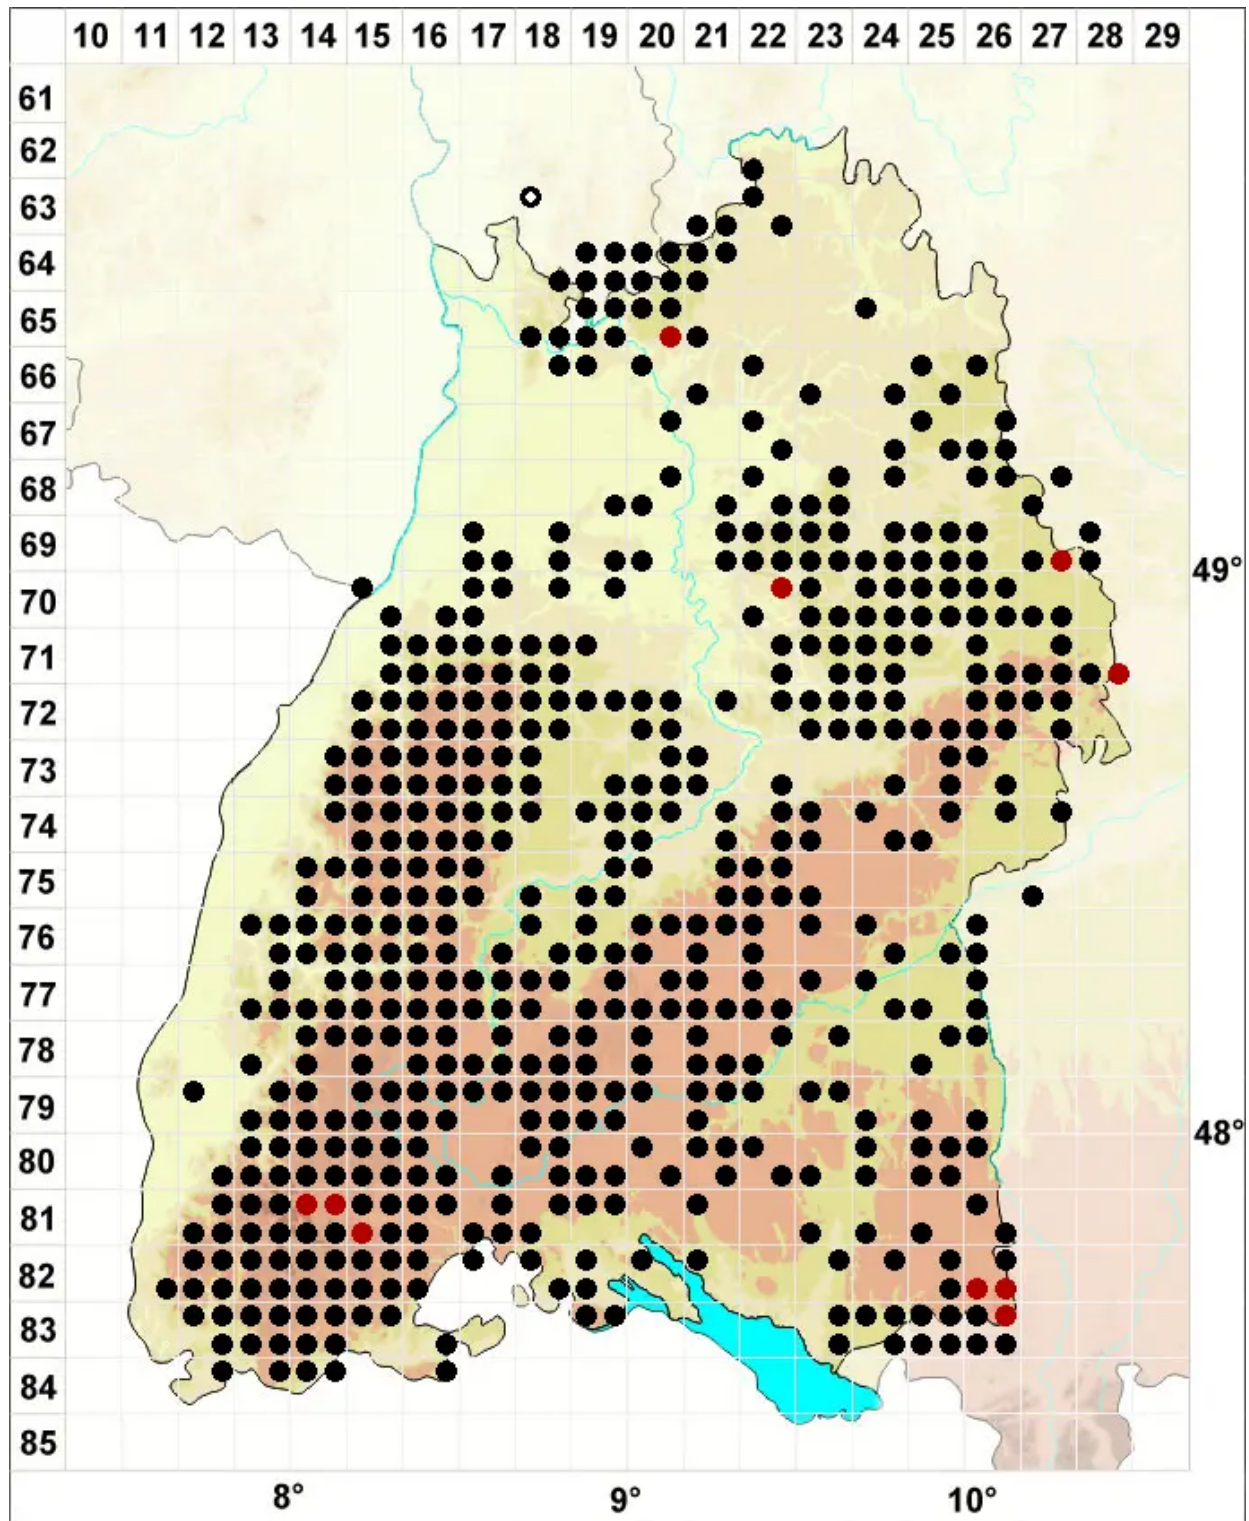

# Rhytidiadelphus loreus (Hedw.) Warnst.

Schöner Runzelbruder, Riemenstengel-Kranzmoos, Schöner Runzelbruder

Legende:

**Symbole:**

Ausgefülltes Symbol:  
Zeitraum von 1980 bis heute (Aktuelle Angabe)

Leeres Symbol:  
Zeitraum vor 1980 (Altangabe)

Quadrat: Herbarbeleg