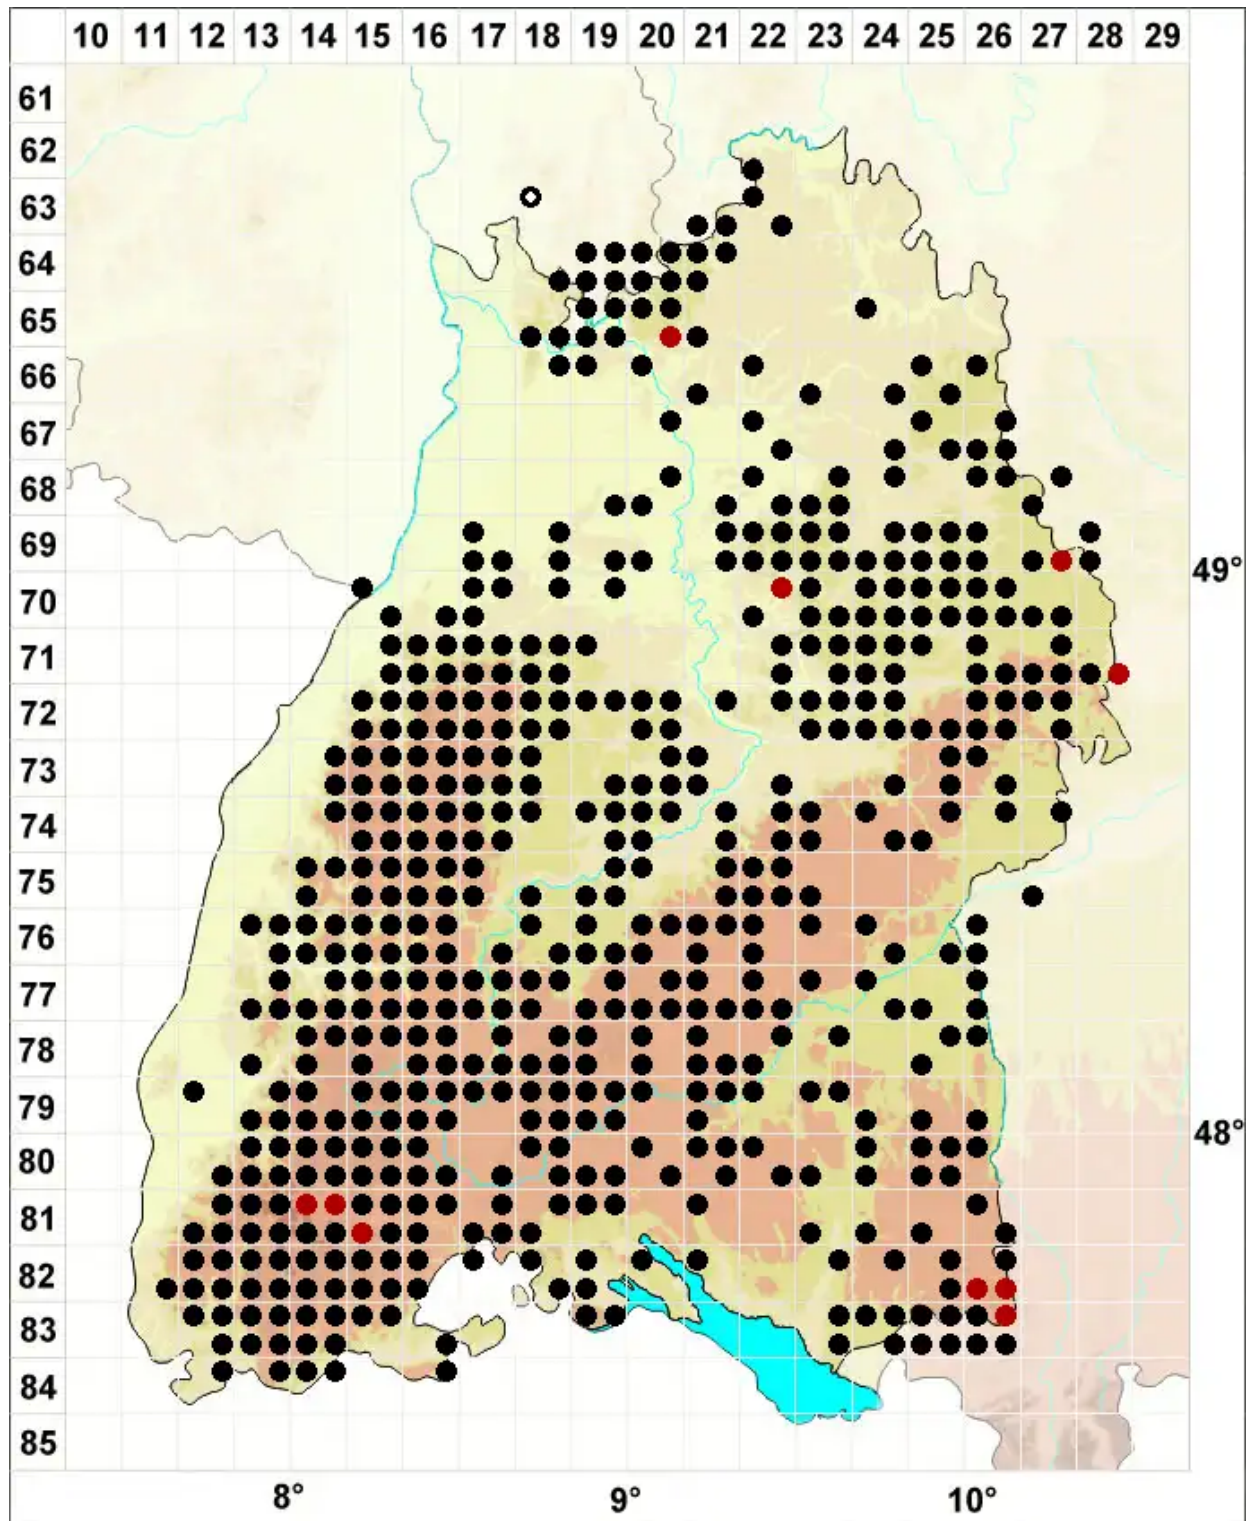

# Rhytidiadelphus loreus (Hedw.) Warnst.

Schöner Runzelbruder, Riemenstengel-Kranzmoos, Schöner Runzelbruder

Legende:

- Symbole:**
- Ausgefülltes Symbol:  
Zeitraum von 1980 bis heute (Aktuelle Angabe)
  - Leeres Symbol:  
Zeitraum vor 1980 (Altangabe)
  - Quadrat: Herbarbeleg