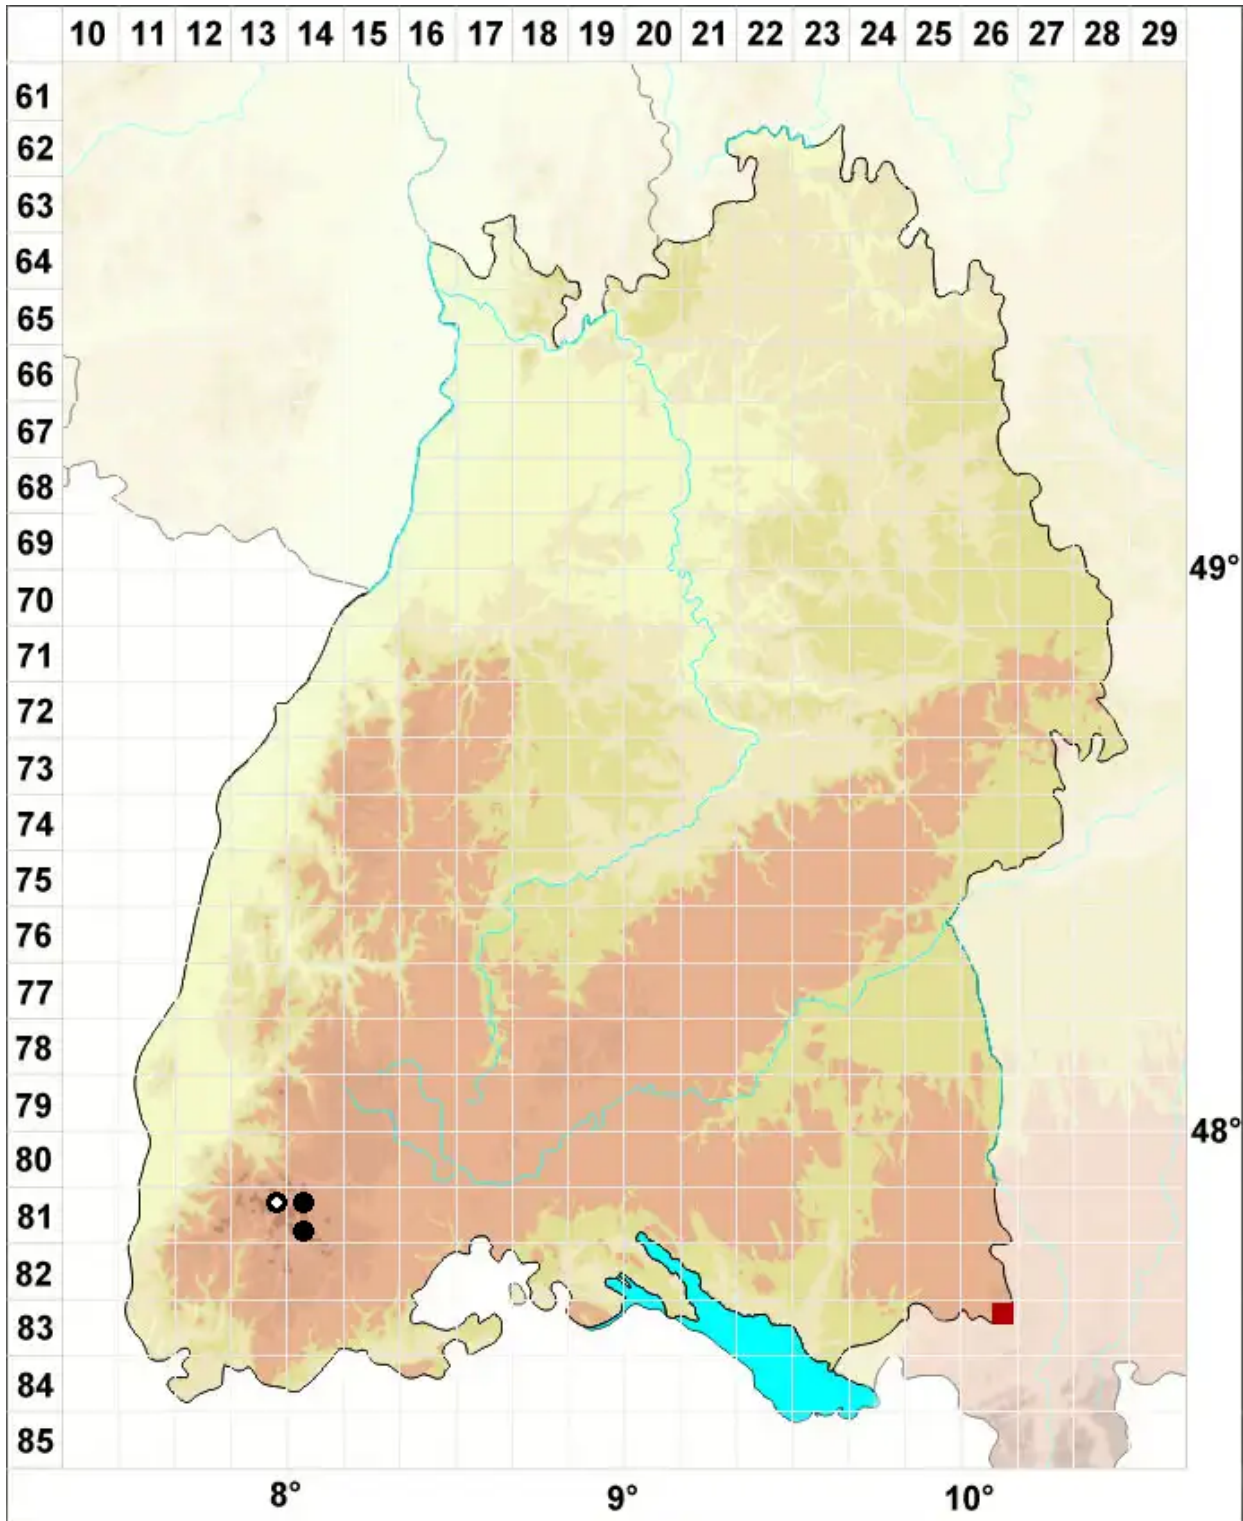

Hylocomiastrum pyrenaicum (Spruce) M.Fleisch.

Pyrenäen-Hainmoos, Pyrenäen-Neuhainmoos

Legende:

Symbole:
Ausgefülltes Symbol:
Zeitraum von 1980 bis heute (Aktuelle Angabe)
Leeres Symbol:
Zeitraum vor 1980 (Altangabe)
Quadrat: Herbarbeleg