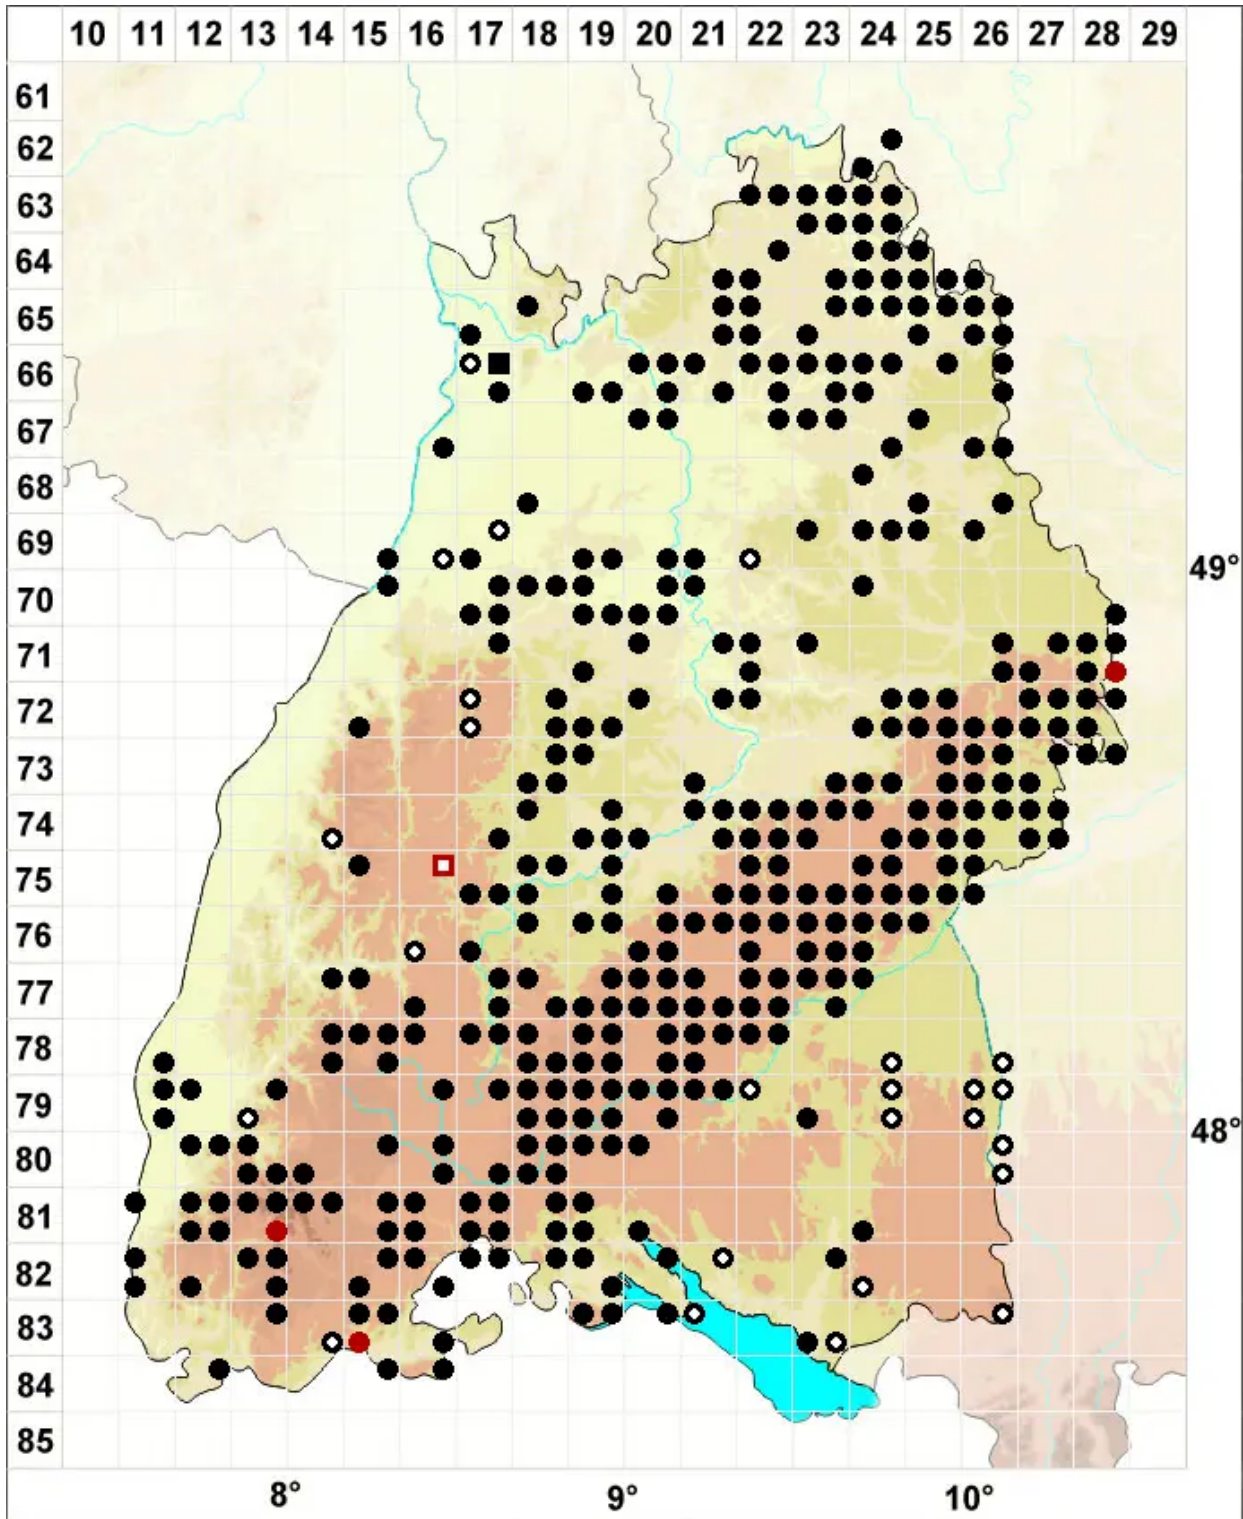

# Rhytidium rugosum (Hedw.) Kindb.

Hasenpfotenmoos, Echtes Hasenpfötchenmoos

Legende:

**Symbole:**

Ausgefülltes Symbol:  
Zeitraum von 1980 bis heute (Aktuelle Angabe)

Leeres Symbol:  
Zeitraum vor 1980 (Altangabe)

Quadrat: Herbarbeleg