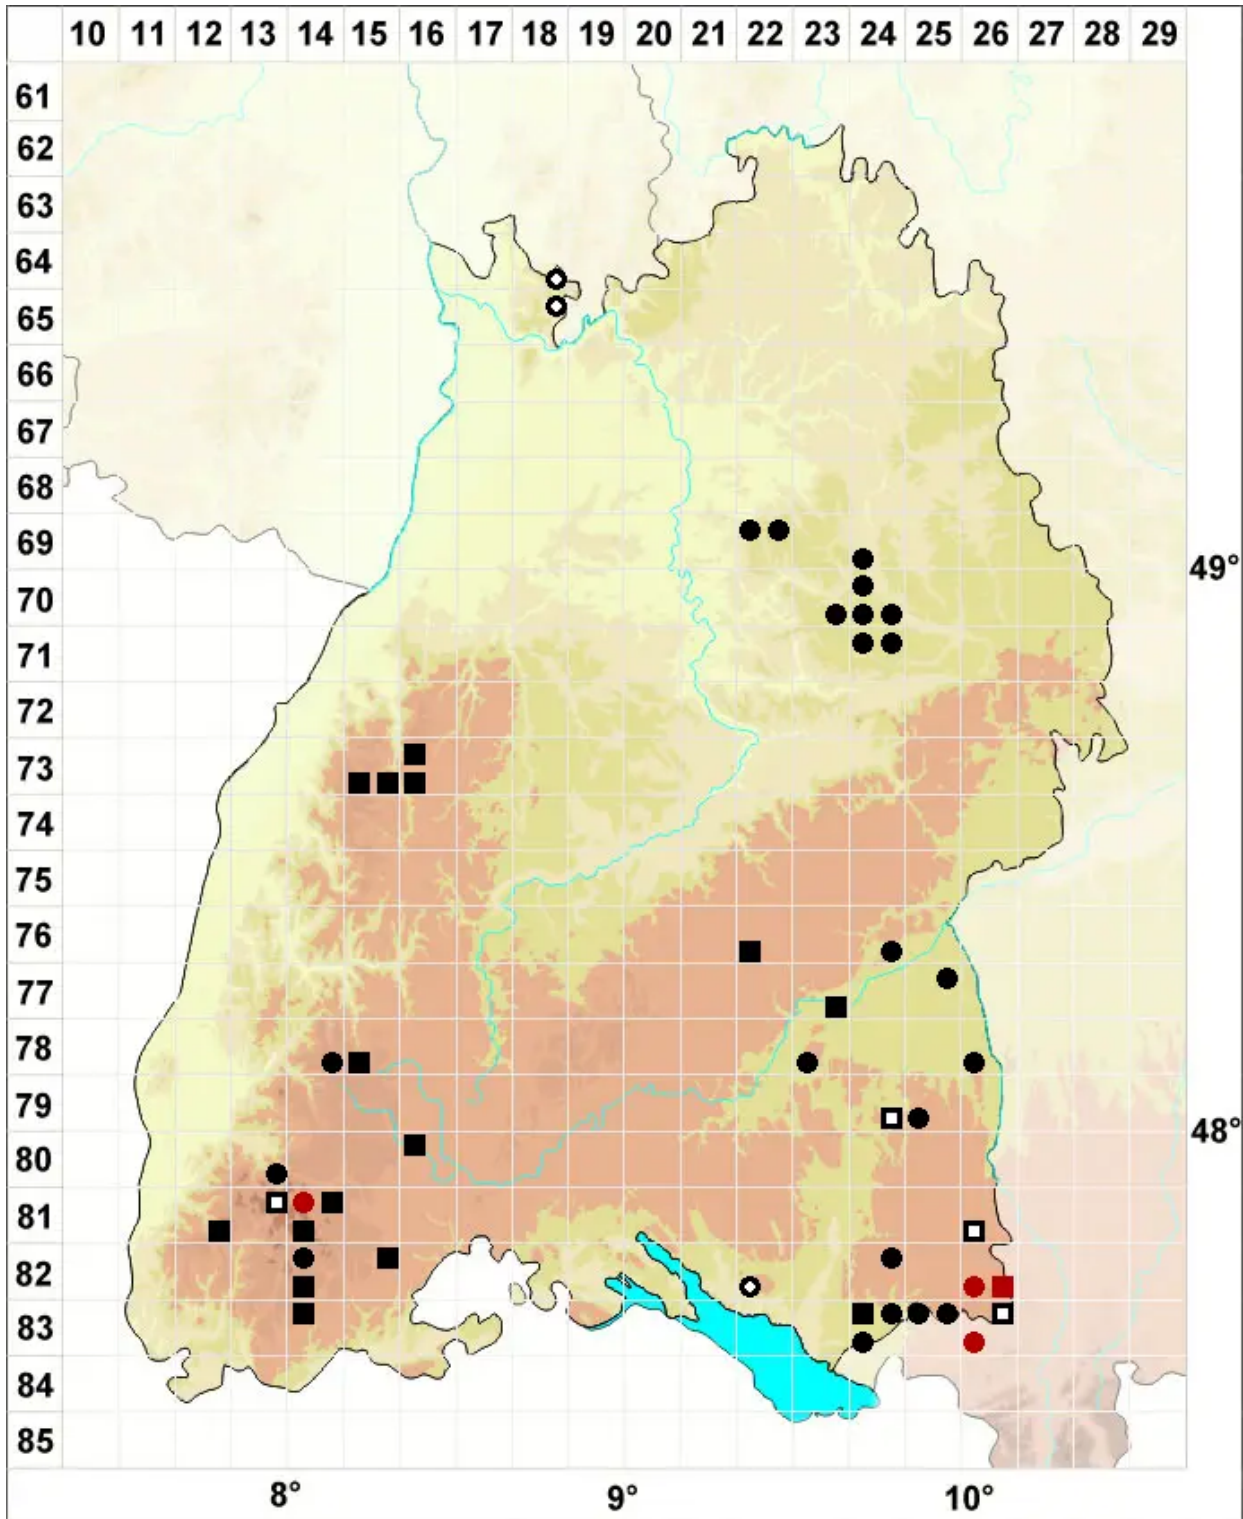

Rhytidiadelphus subpinnatus (Lindb.) T.J.Kop.

Gefiederter Runzelbruder, Gefiedertes Kranzmoos, Gefiederter Runzelbruder

Legende:

Symbole:

Ausgefülltes Symbol:
Zeitraum von 1980 bis heute (Aktuelle Angabe)

Leeres Symbol:
Zeitraum vor 1980 (Altangabe)

Quadrat: Herbarbeleg