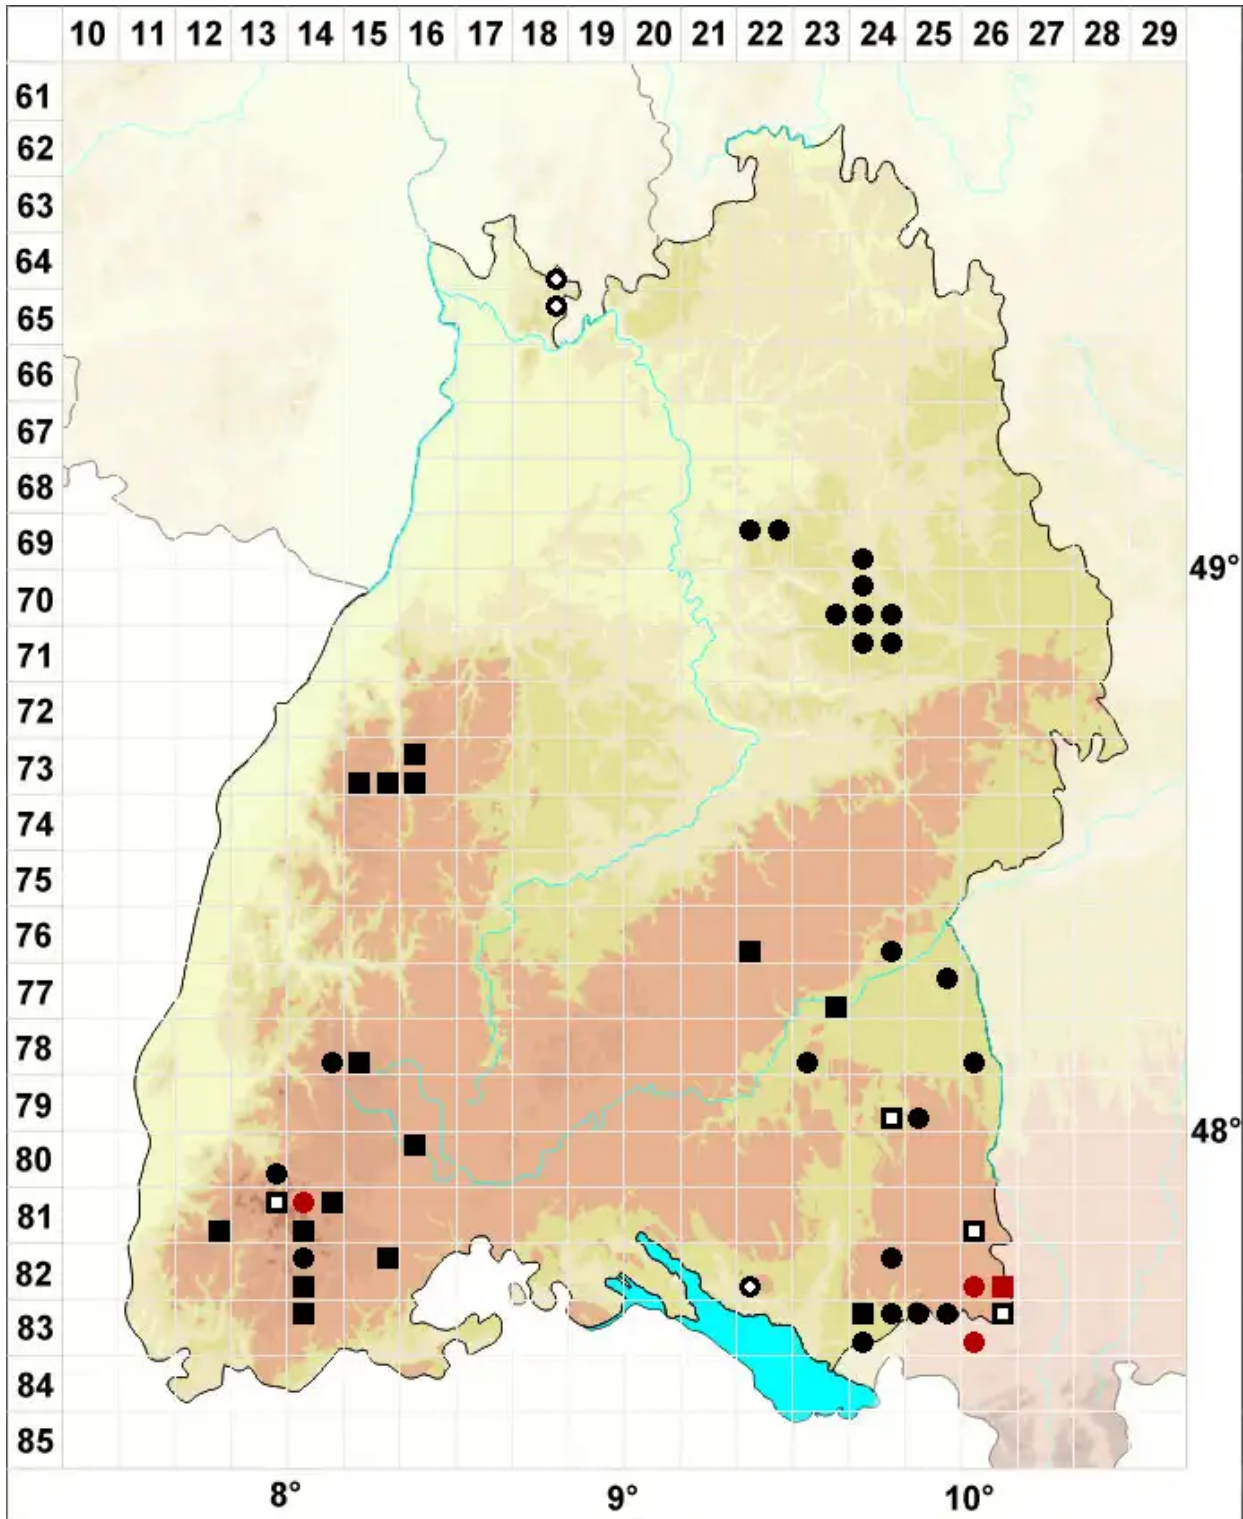

Rhytidiadelphus subpinnatus (Lindb.) T.J.Kop.

Gefiederter Runzelbruder, Gefiedertes Kranzmoos, Gefiederter Runzelbruder

Legende:

- Symbole:**
- Ausgefülltes Symbol:
Zeitraum von 1980 bis heute (Aktuelle Angabe)
 - Leeres Symbol:
Zeitraum vor 1980 (Altangabe)
 - Quadrat: Herbarbeleg