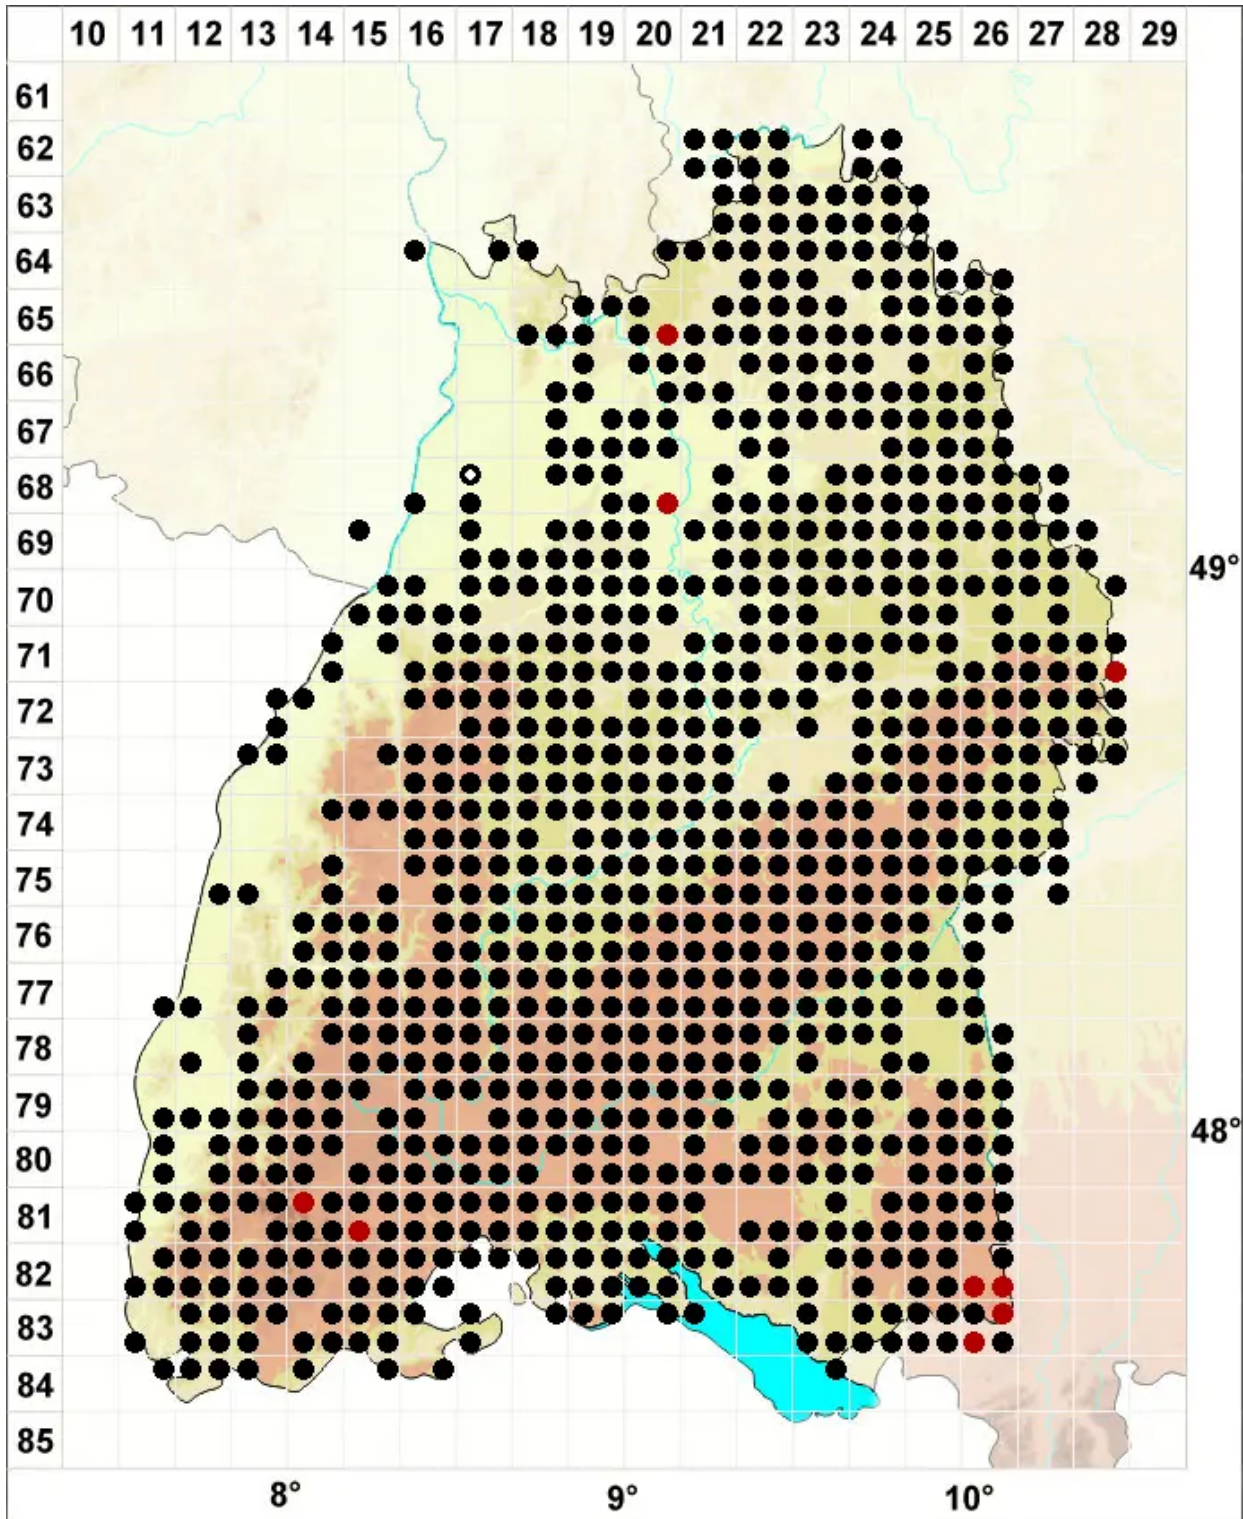

Rhytidiadelphus triquetrus (Hedw.) Warnst.

Dreieckblättriger Runzelbruder, Dreiecksblättriges Kranzmoos, Dreieckblättriger Ru

Legende:

Symbole:

Ausgefülltes Symbol:
Zeitraum von 1980 bis heute (Aktuelle Angabe)

Leeres Symbol:
Zeitraum vor 1980 (Altangabe)

Quadrat: Herbarbeleg