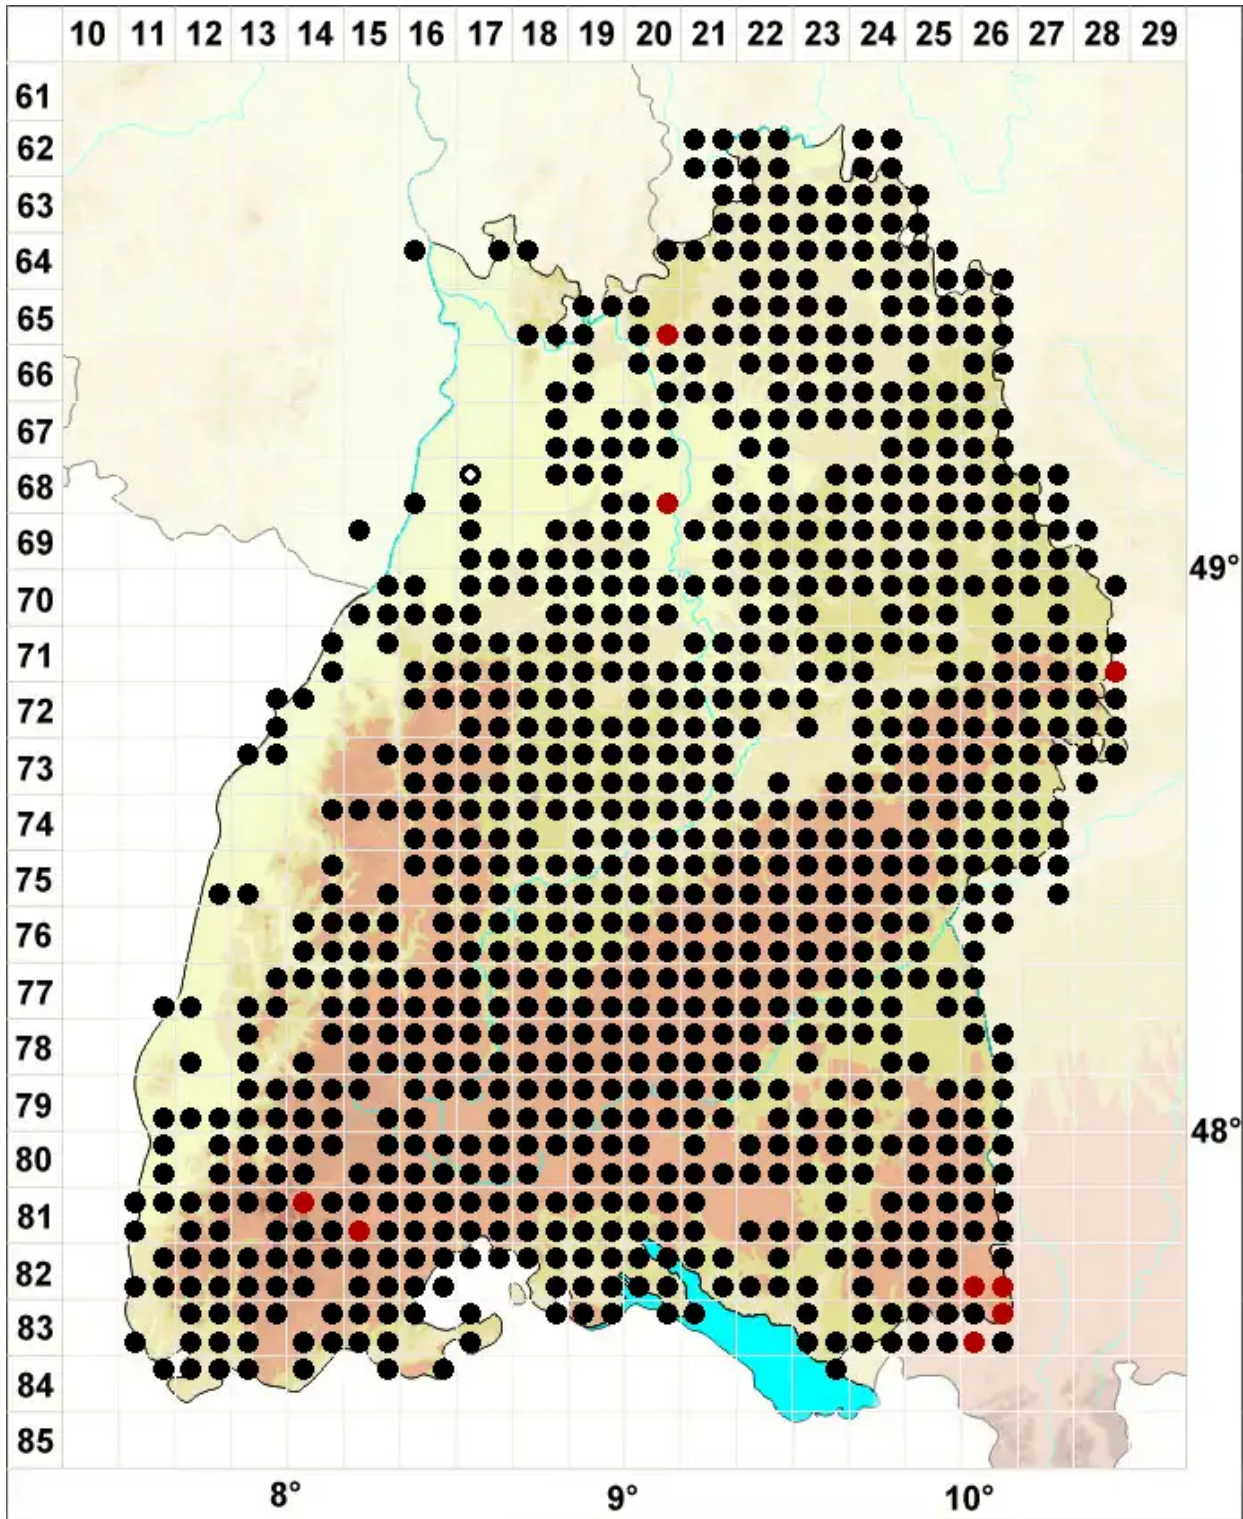

Rhytidiadelphus triquetrus (Hedw.) Warnst.

Dreieckblättriger Runzelbruder, Dreiecksblättriges Kranzmoos, Dreieckblättriger Ru

Legende:

Symbole:

Ausgefülltes Symbol:
Zeitraum von 1980 bis heute (Aktuelle Angabe)

Leeres Symbol:
Zeitraum vor 1980 (Altangabe)

Quadrat: Herbarbeleg