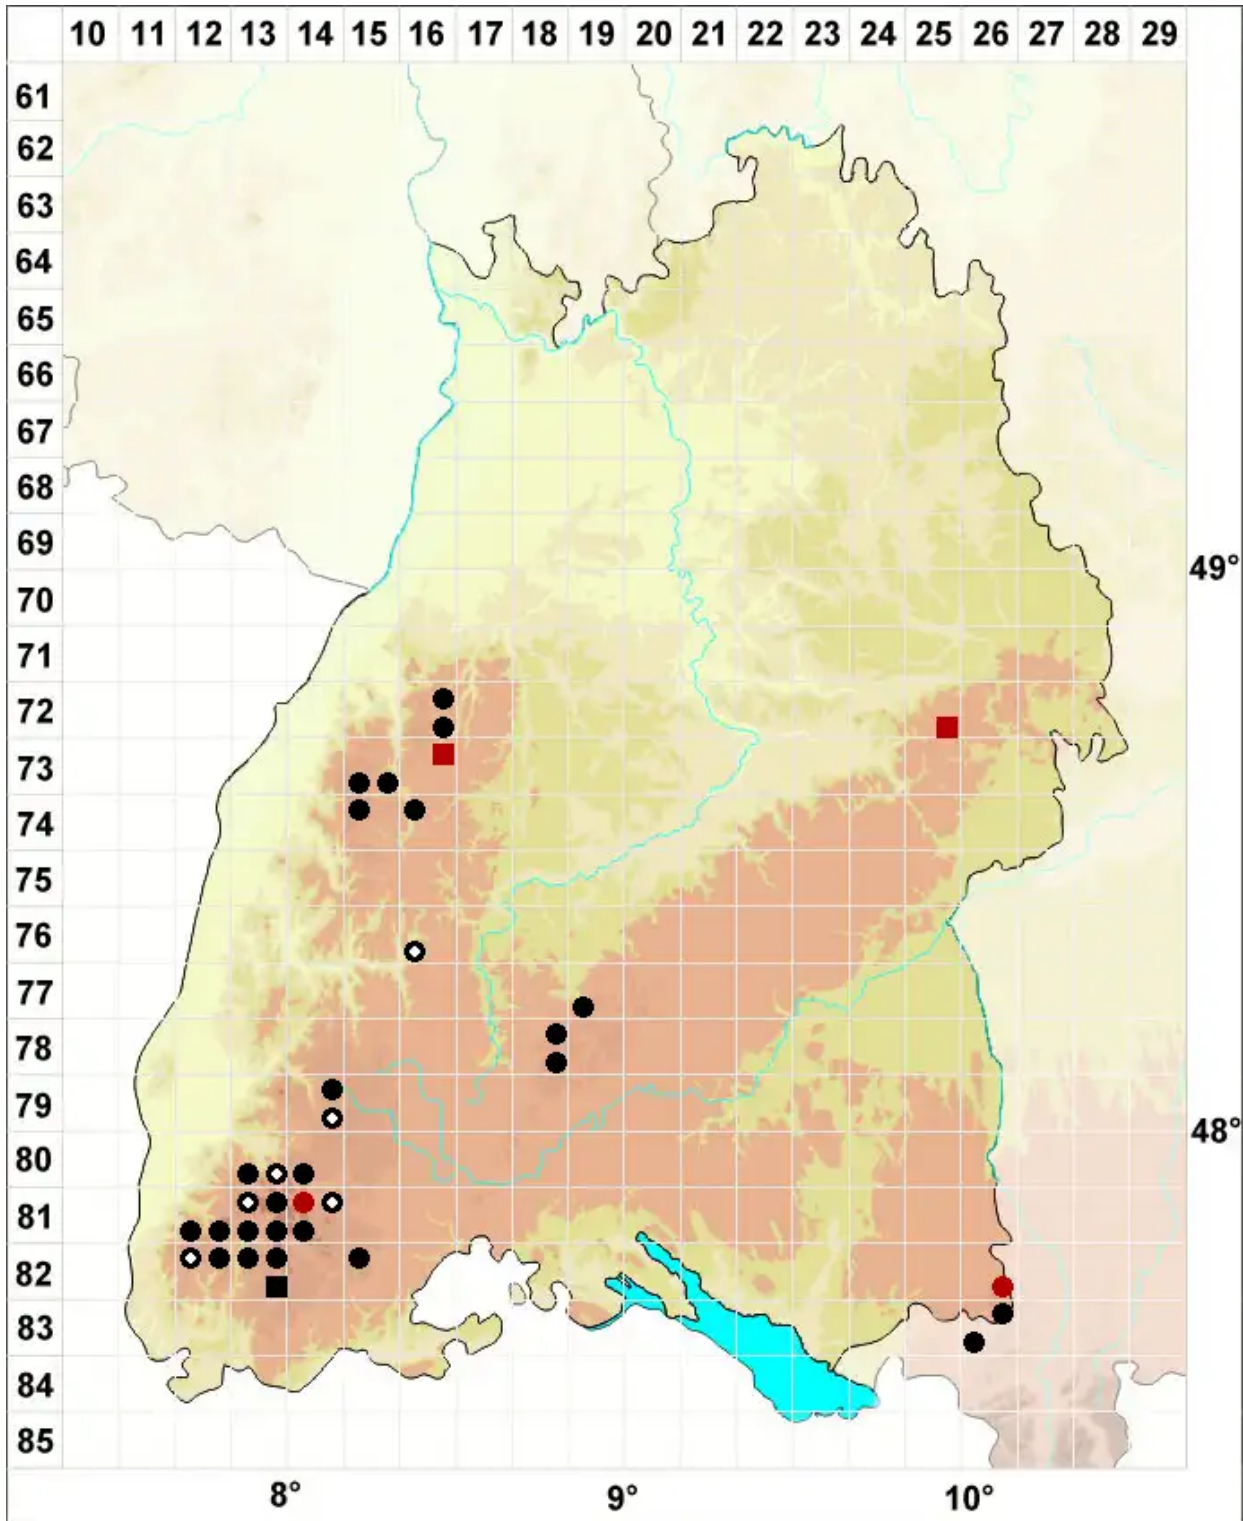

# Hylocomiastrum umbratum (Hedw.) M.Fleisch.

Mattes Hainmoos, Mattes Neuhainmoos

Legende:

- Symbole:**
- Ausgefülltes Symbol:  
Zeitraum von 1980 bis heute (Aktuelle Angabe)
  - Leeres Symbol:  
Zeitraum vor 1980 (Altangabe)
  - Quadrat: Herbarbeleg