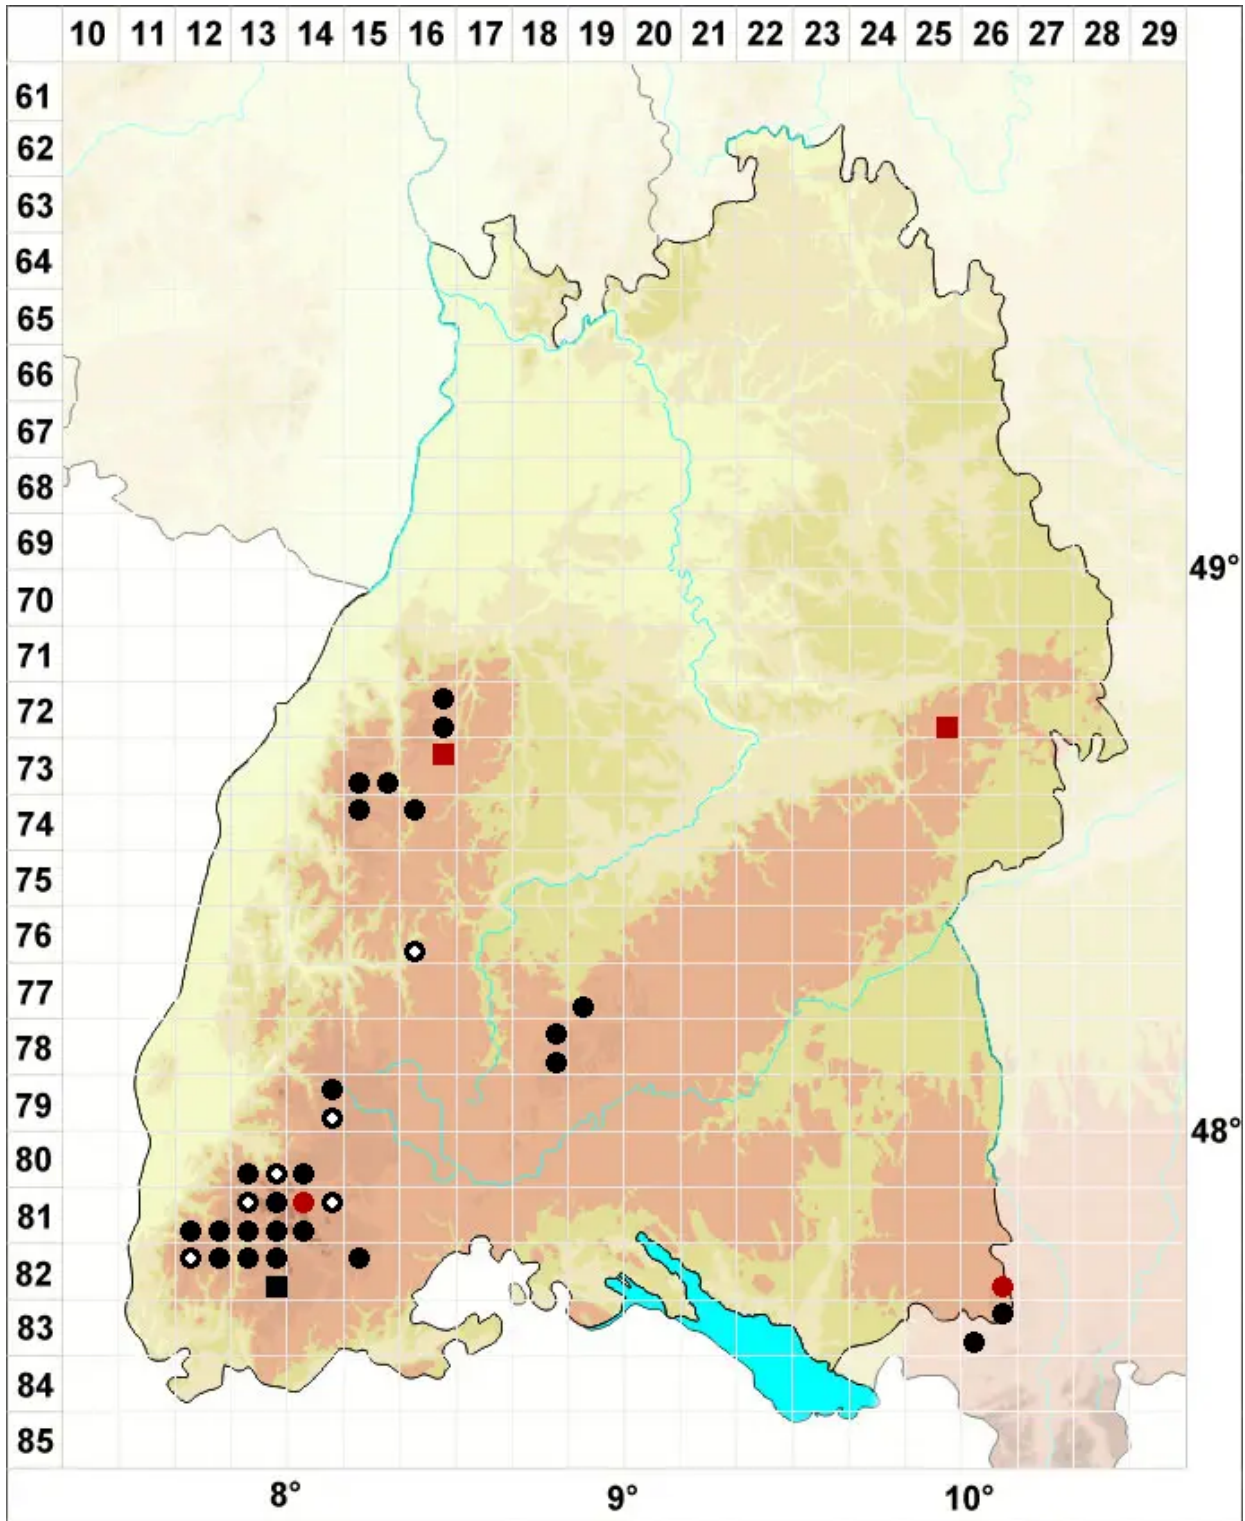

Hylocomiastrum umbratum (Hedw.) M.Fleisch.

Mattes Hainmoos, Mattes Neuhainmoos

Legende:

- Symbole:**
- Ausgefülltes Symbol:
Zeitraum von 1980 bis heute (Aktuelle Angabe)
 - Leeres Symbol:
Zeitraum vor 1980 (Altangabe)
 - Quadrat: Herbarbeleg