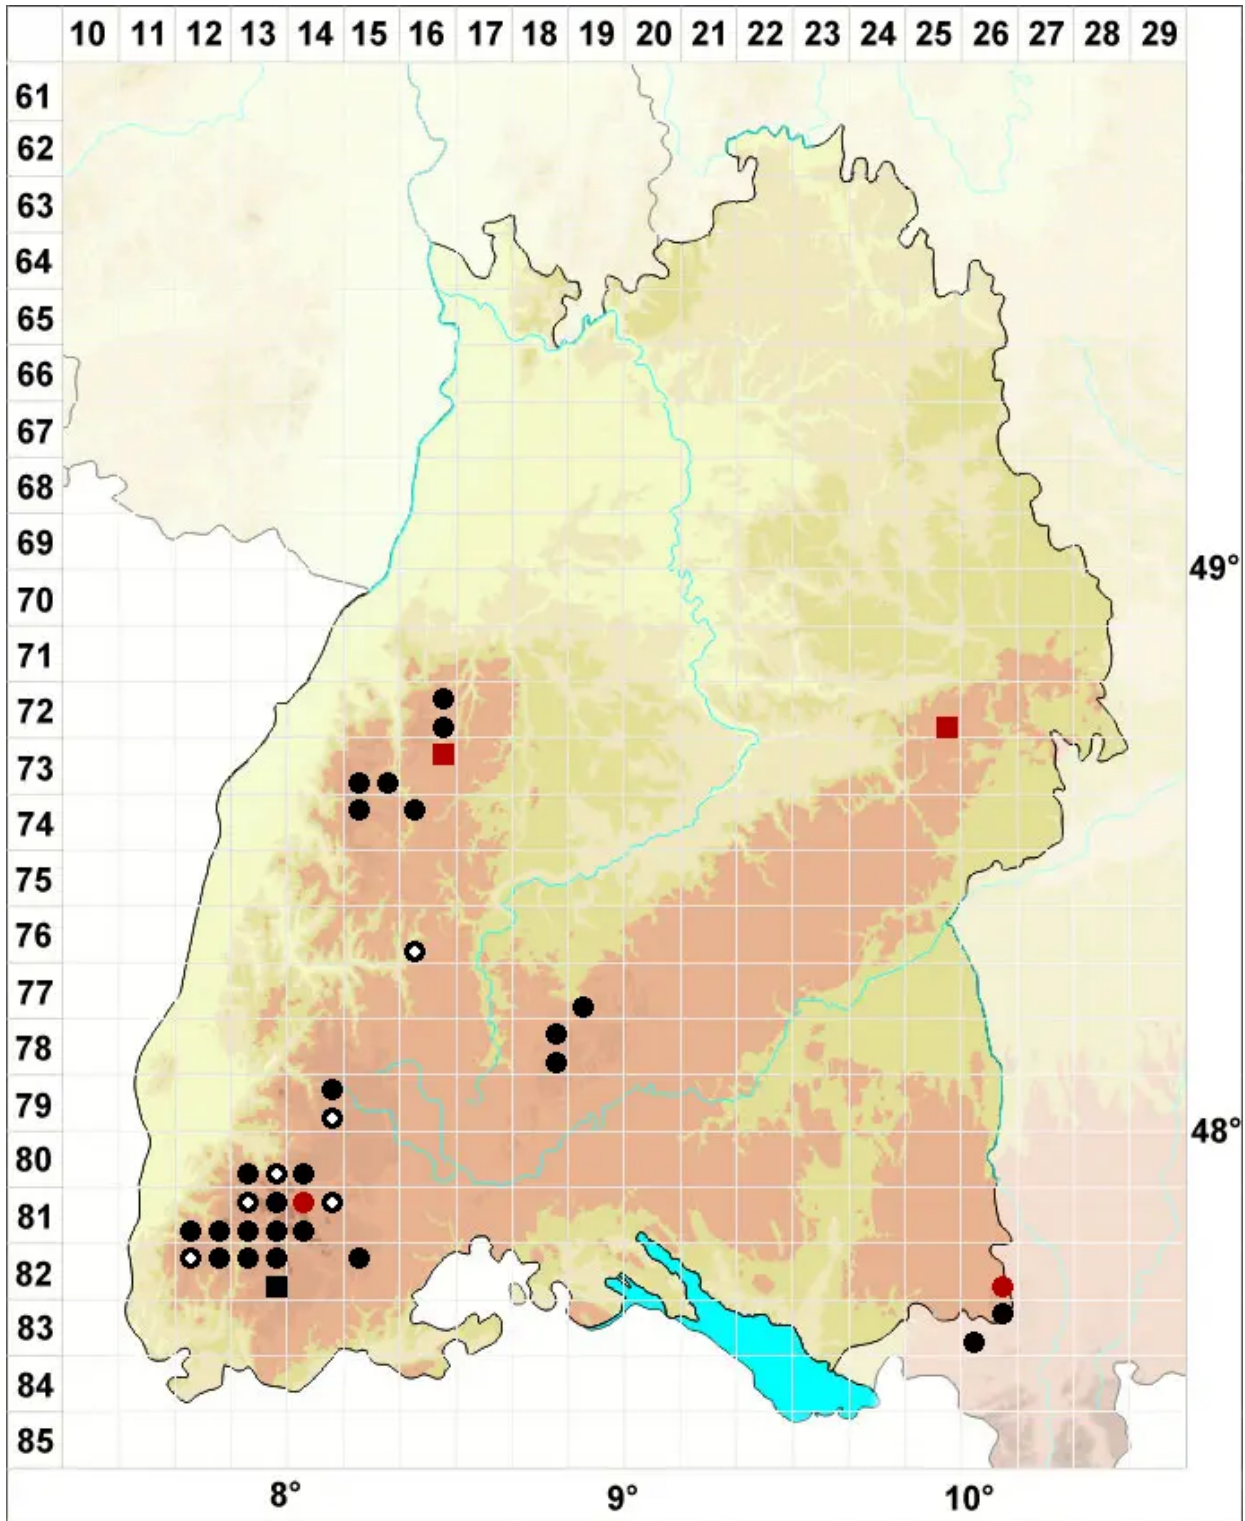

Hylocomiastrum umbratum (Hedw.) M.Fleisch.

Mattes Hainmoos, Mattes Neuhainmoos

Legende:

- Symbole:**
Ausgefülltes Symbol:
Zeitraum von 1980 bis heute (Aktuelle Angabe)
Leeres Symbol:
Zeitraum vor 1980 (Altangabe)
Quadrat: Herbarbeleg