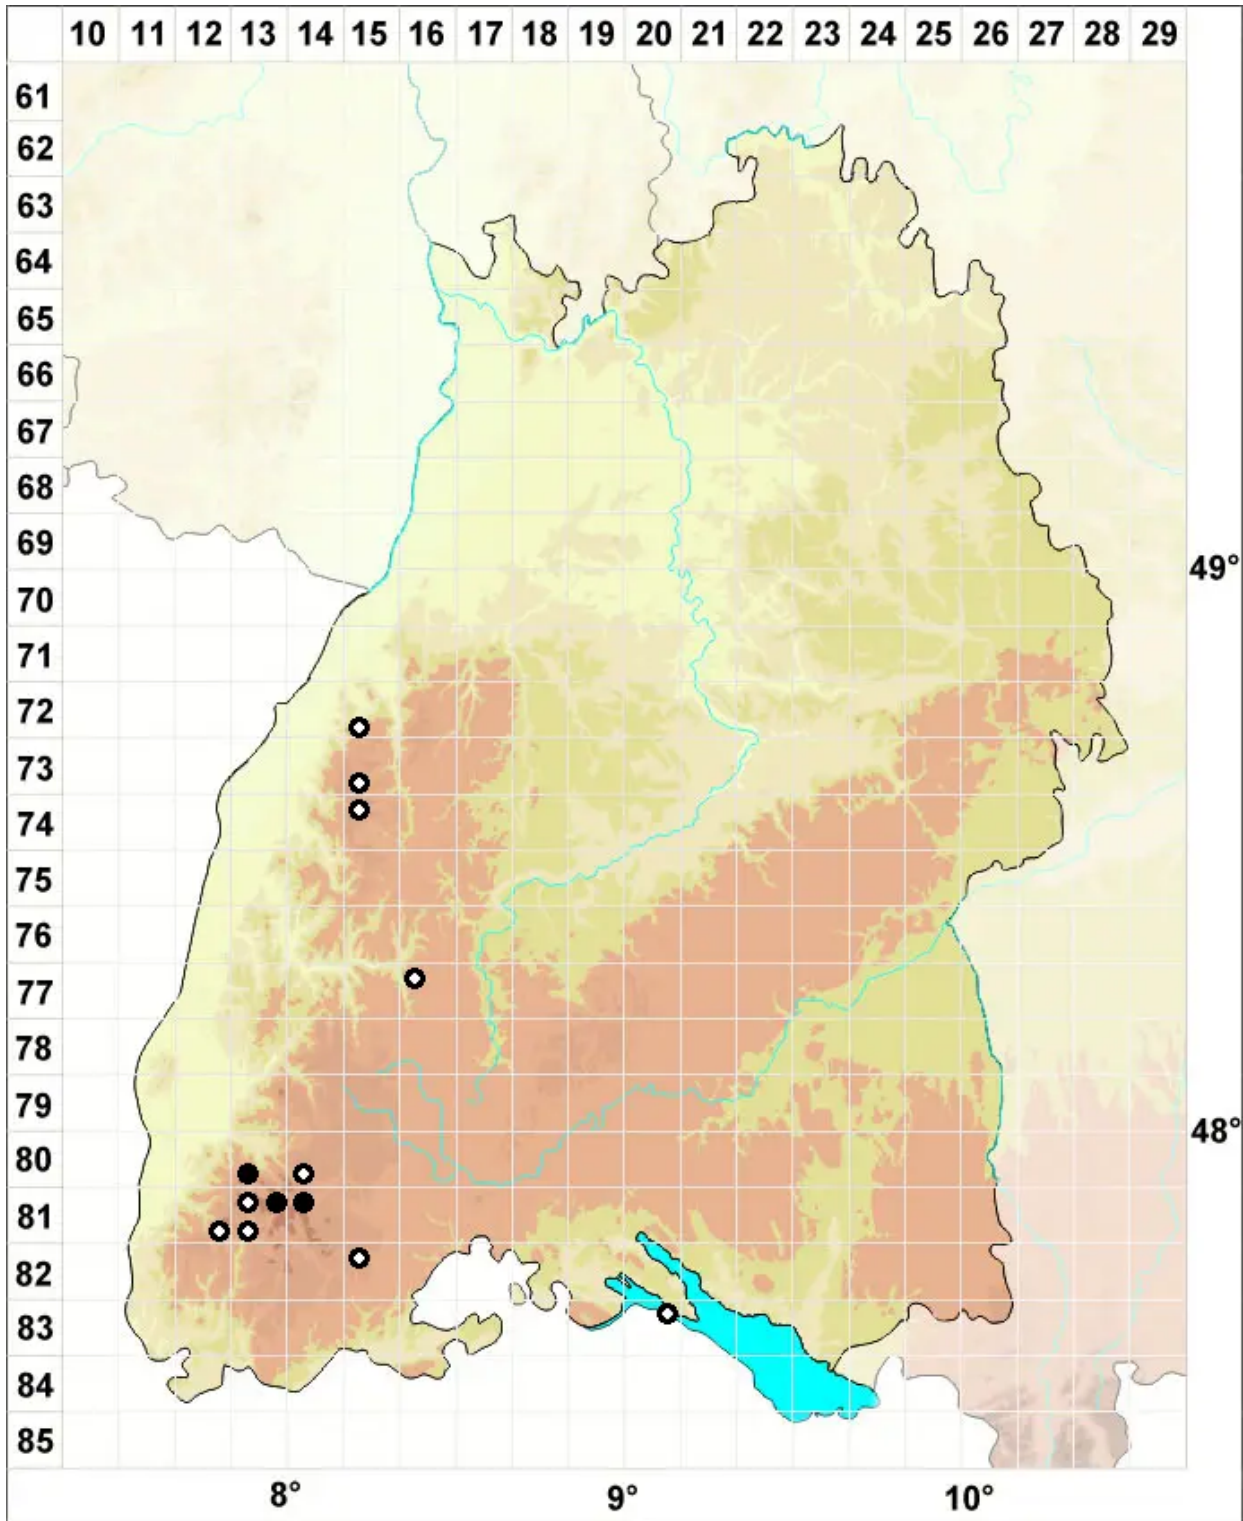

Hymenoloma crispulum (Hedw.) Ochyra

Kräuseliges Gebirgszahnperlmoos

Legende:

Symbole:

Ausgefülltes Symbol:
Zeitraum von 1980 bis heute (Aktuelle Angabe)

Leeres Symbol:
Zeitraum vor 1980 (Altangabe)

Quadrat: Herbarbeleg