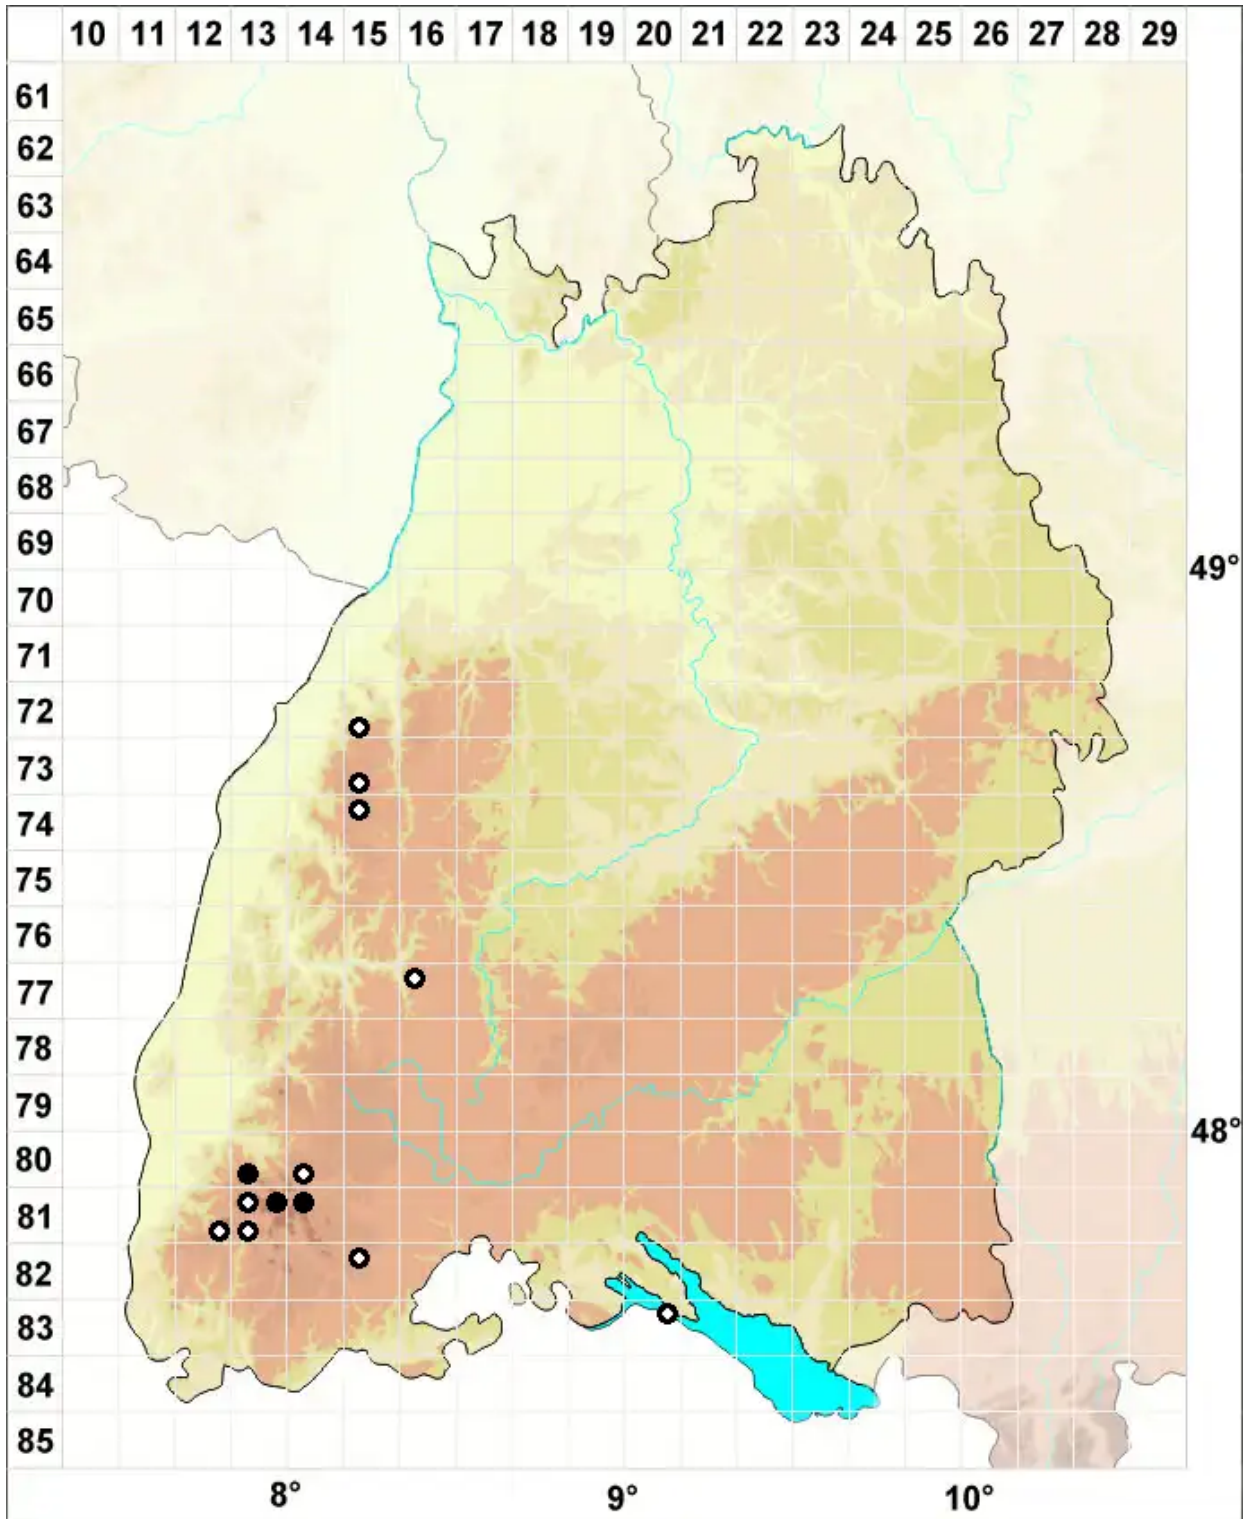

Hymenoloma crispulum (Hedw.) Ochyra

Kräuseliges Gebirgszahnperlmoos

Legende:

Symbole:

Ausgefülltes Symbol:
Zeitraum von 1980 bis heute (Aktuelle Angabe)

Leeres Symbol:
Zeitraum vor 1980 (Altangabe)

Quadrat: Herbarbeleg