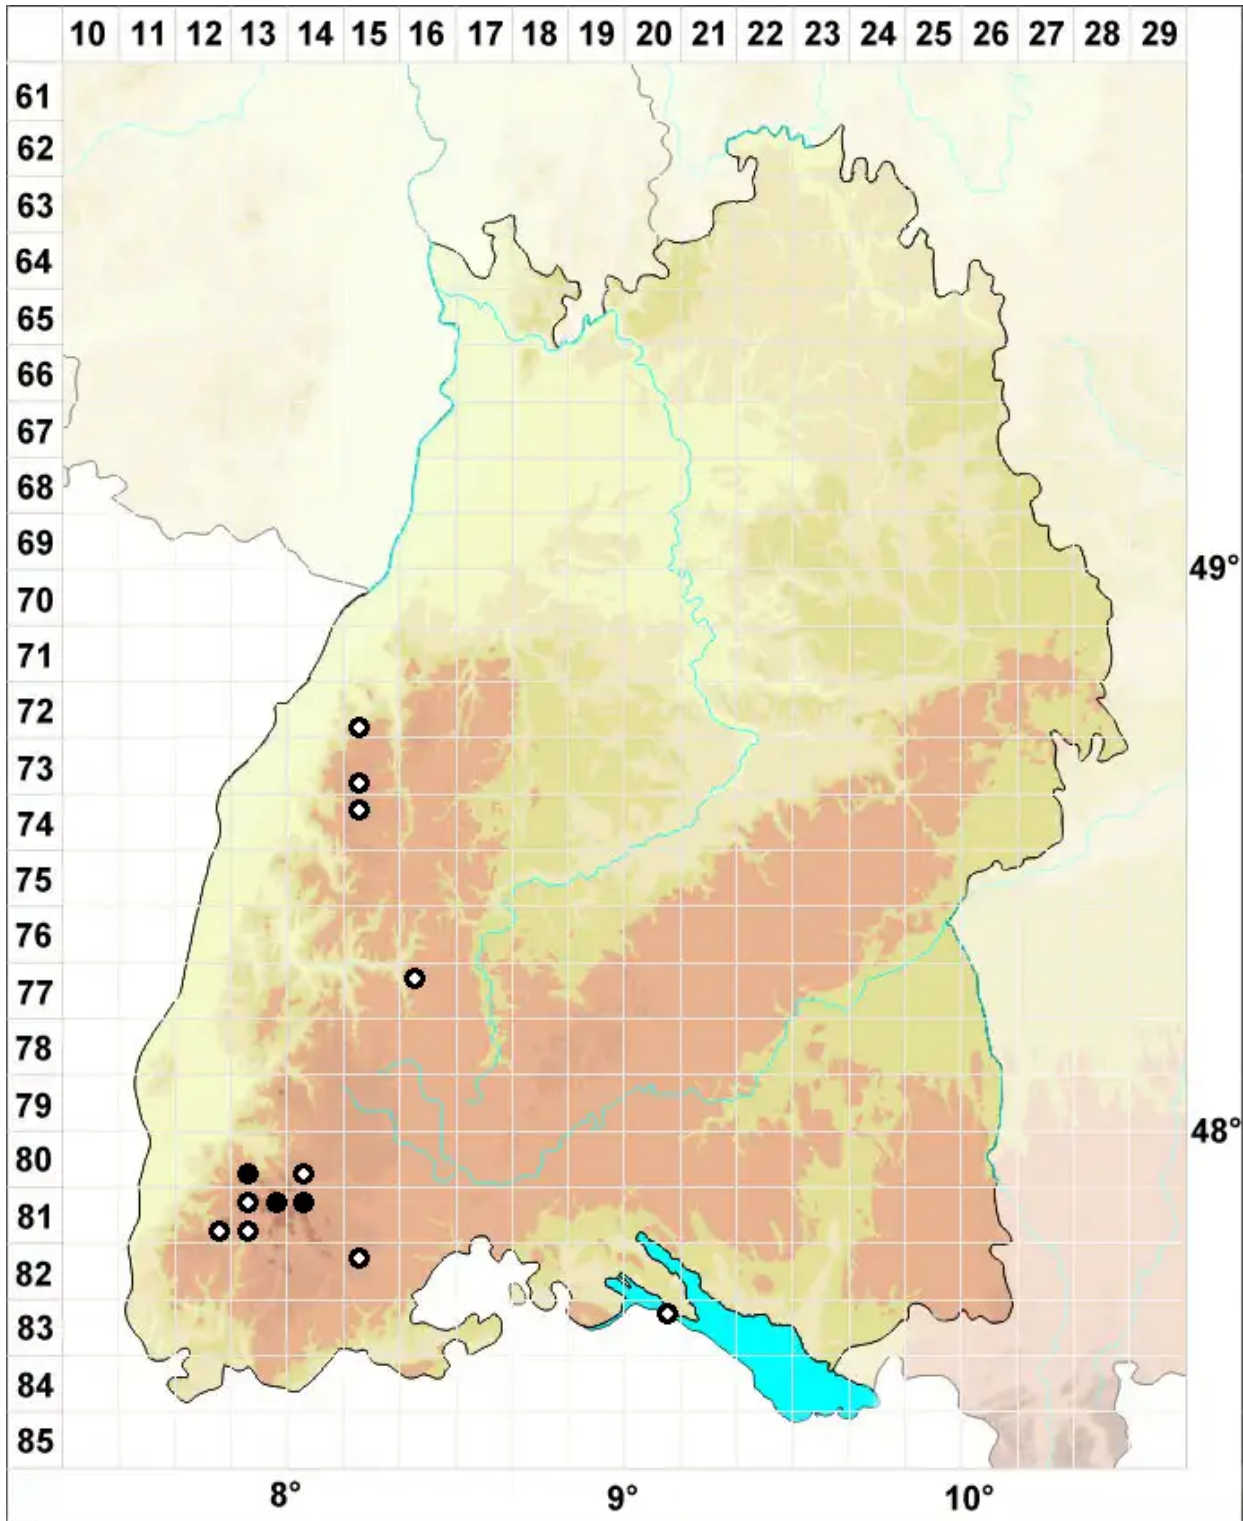

# Hymenoloma crispulum (Hedw.) Ochyra

Kräuseliges Gebirgszahnperlmoos

Legende:

**Symbole:**

Ausgefülltes Symbol:  
Zeitraum von 1980 bis heute (Aktuelle Angabe)

Leeres Symbol:  
Zeitraum vor 1980 (Altangabe)

Quadrat: Herbarbeleg