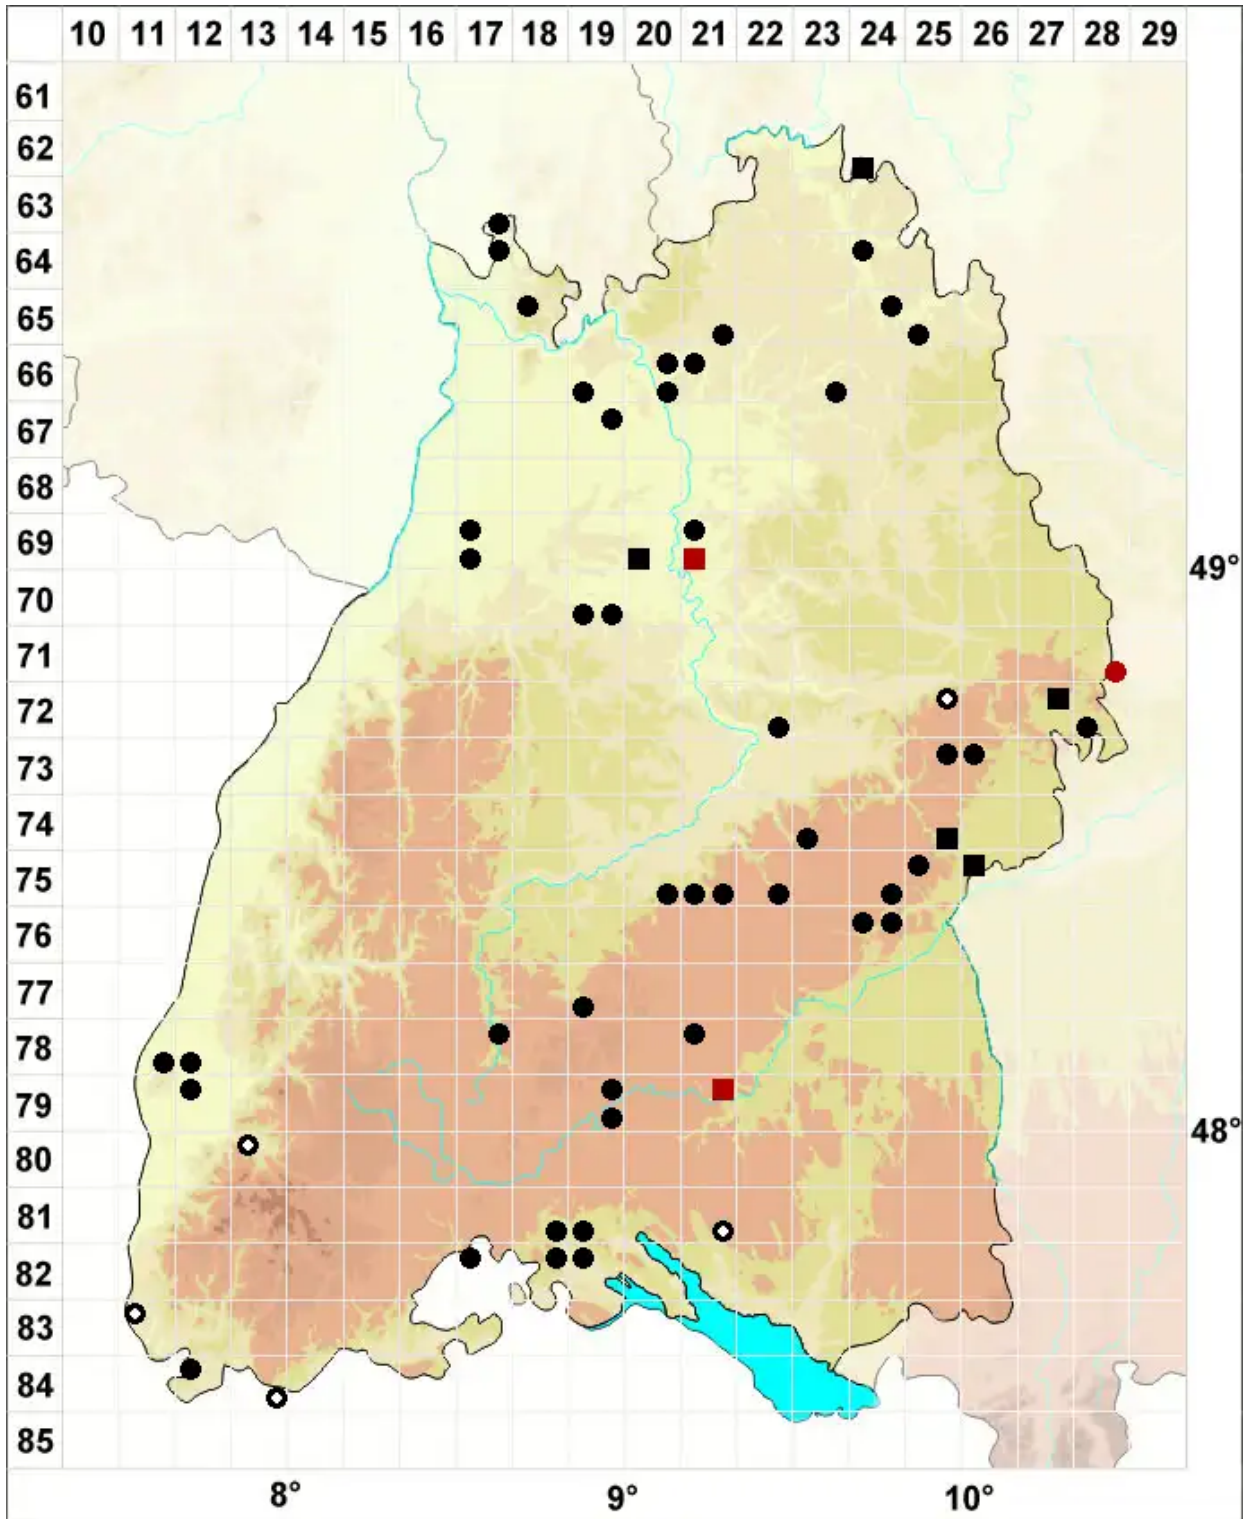

Weissia fallax Sehm.

Täuschendes Perlmoos

Legende:

- Symbole:**
- Ausgefülltes Symbol:
Zeitraum von 1980 bis heute (Aktuelle Angabe)
 - Leeres Symbol:
Zeitraum vor 1980 (Altangabe)
 - Quadrat: Herbarbeleg