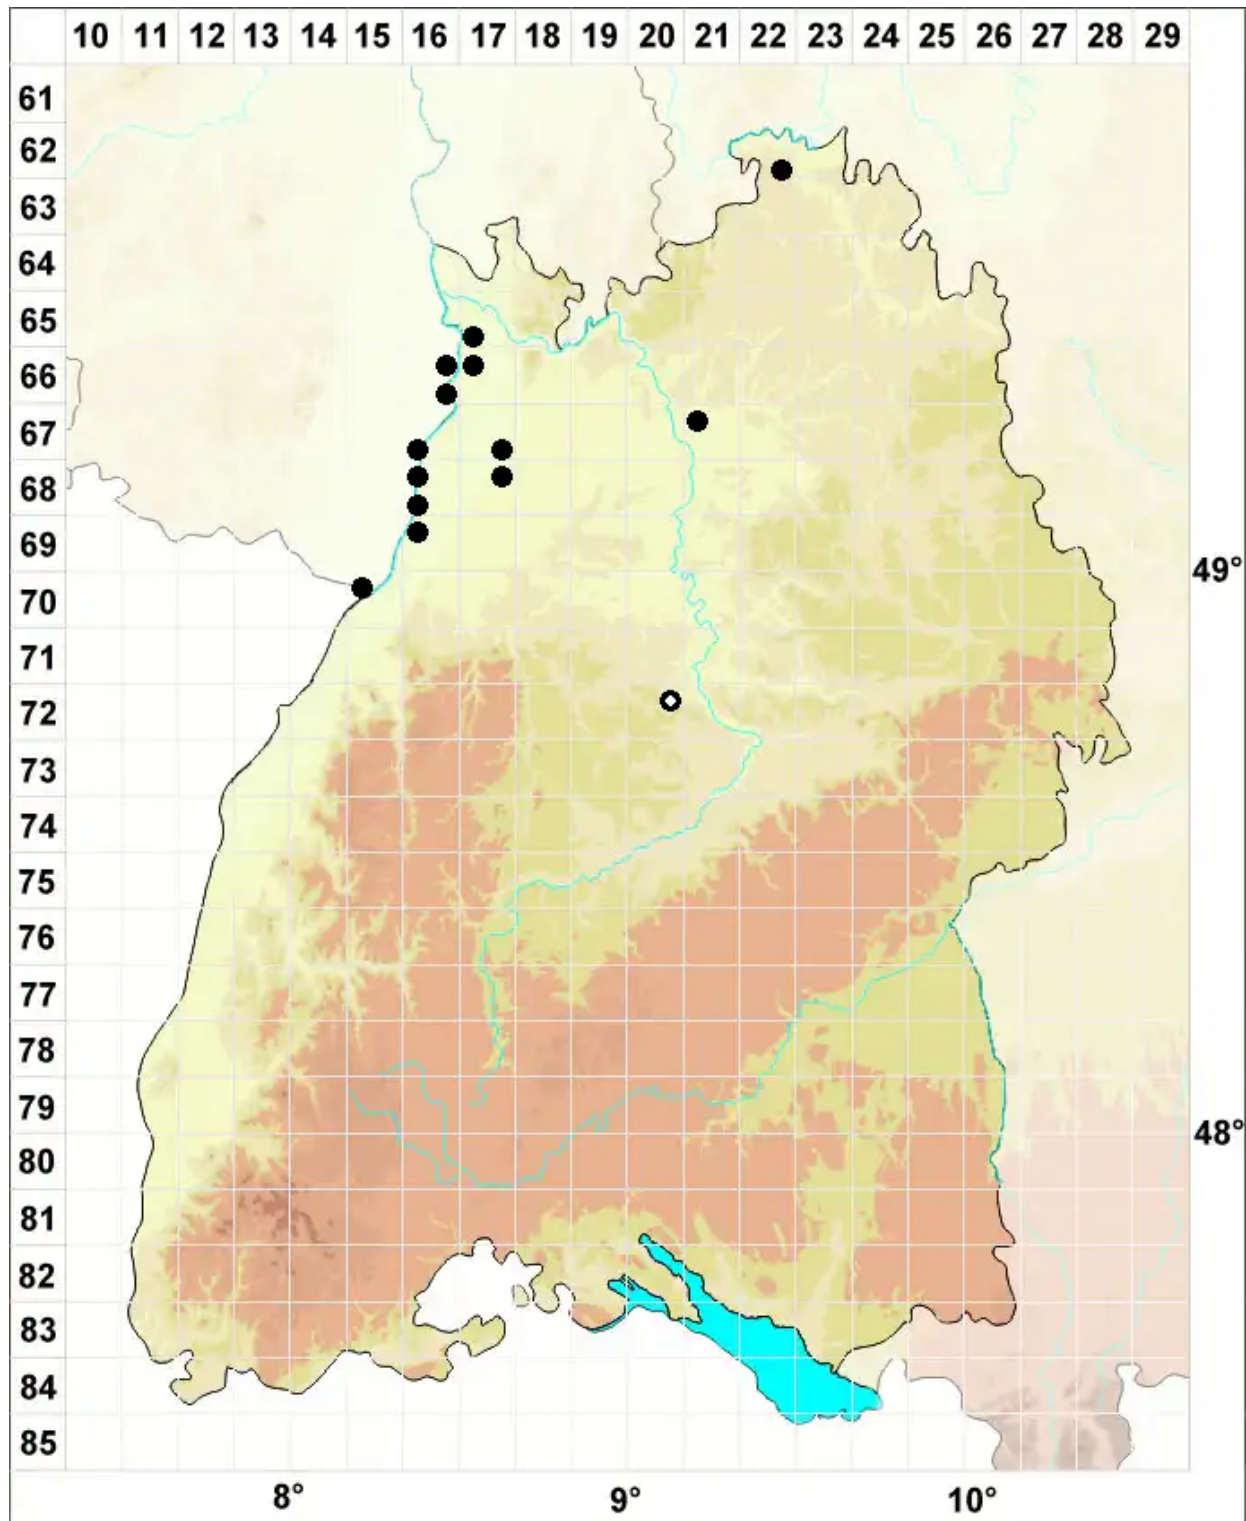

Weissia squarrosa (Nees & Hornsch.) Müll.Hal.

Sparriges Perlmoos

Legende:

- Symbole:**
- Ausgefülltes Symbol:
Zeitraum von 1980 bis heute (Aktuelle Angabe)
 - Leeres Symbol:
Zeitraum vor 1980 (Altangabe)
 - Quadrat: Herbarbeleg