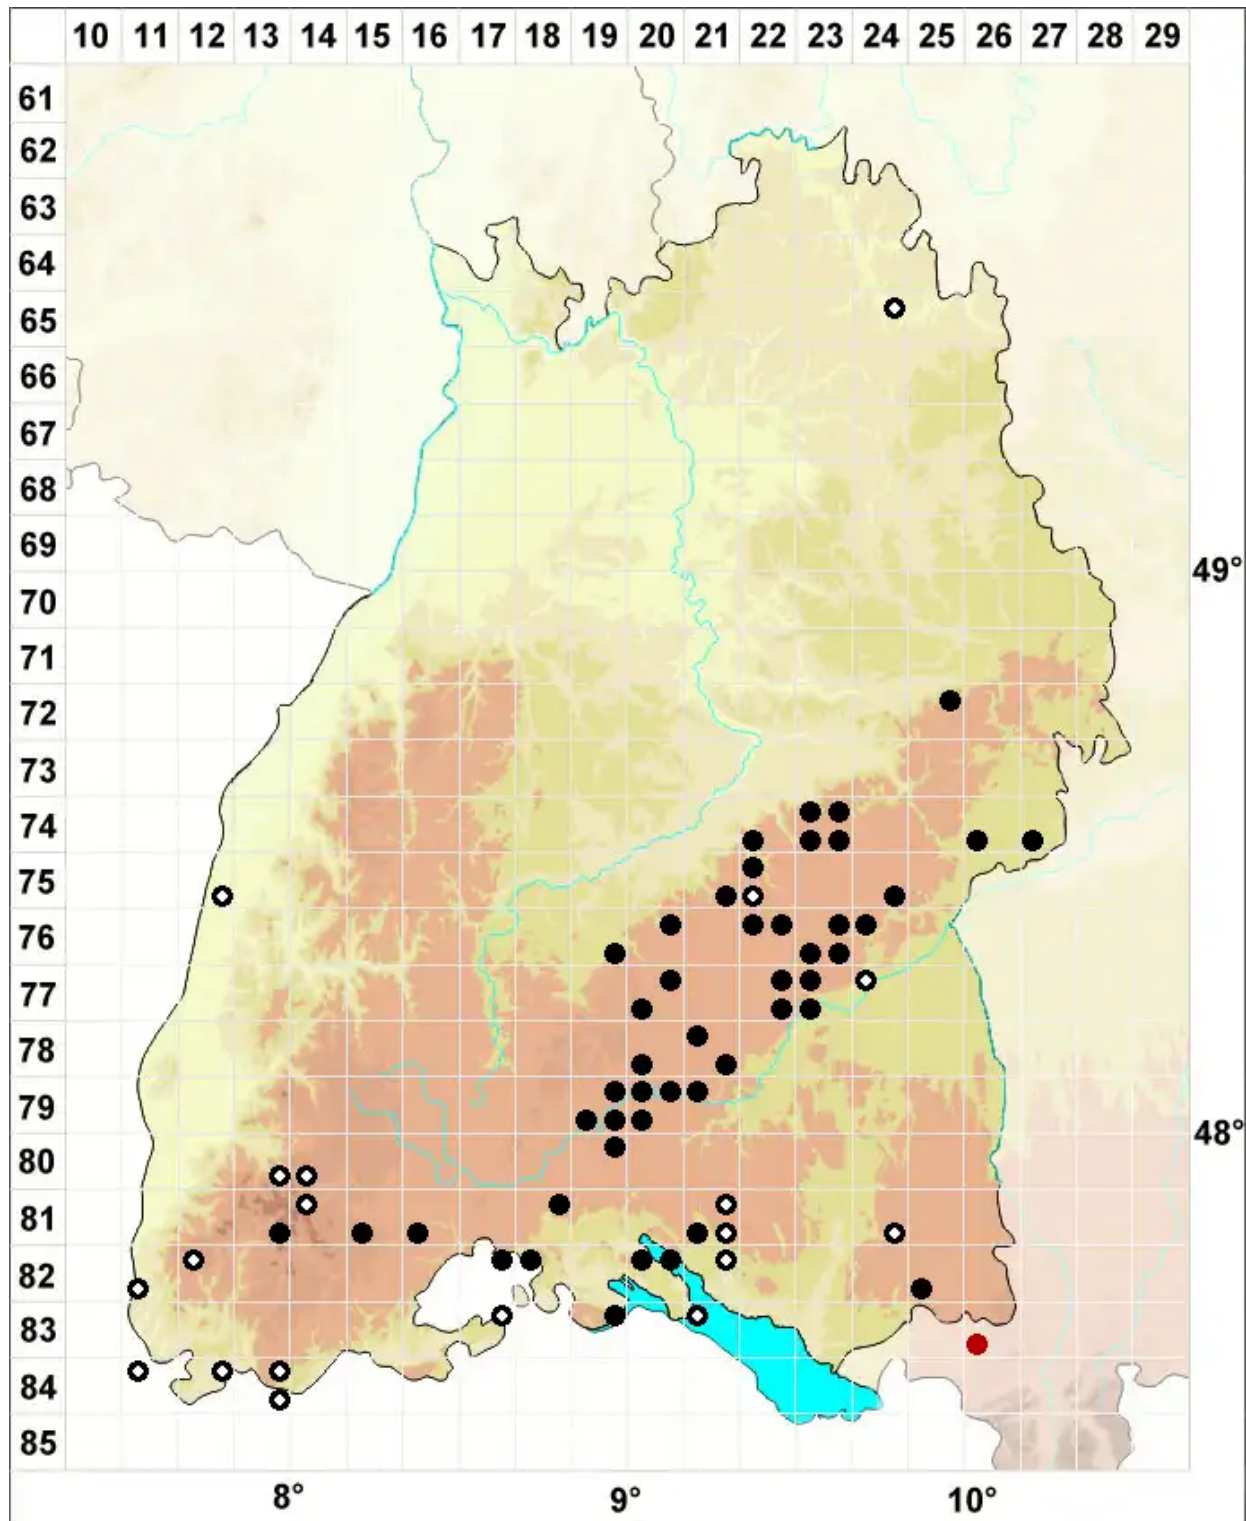

Hymenostylium recurvirostrum (Hedw.) Dixon

Krummschnäbeliges Deckelsäulchenmoos

Legende:

- Symbole:**
- Ausgefülltes Symbol:
Zeitraum von 1980 bis heute (Aktuelle Angabe)
 - Leeres Symbol:
Zeitraum vor 1980 (Altangabe)
 - Quadrat: Herbarbeleg