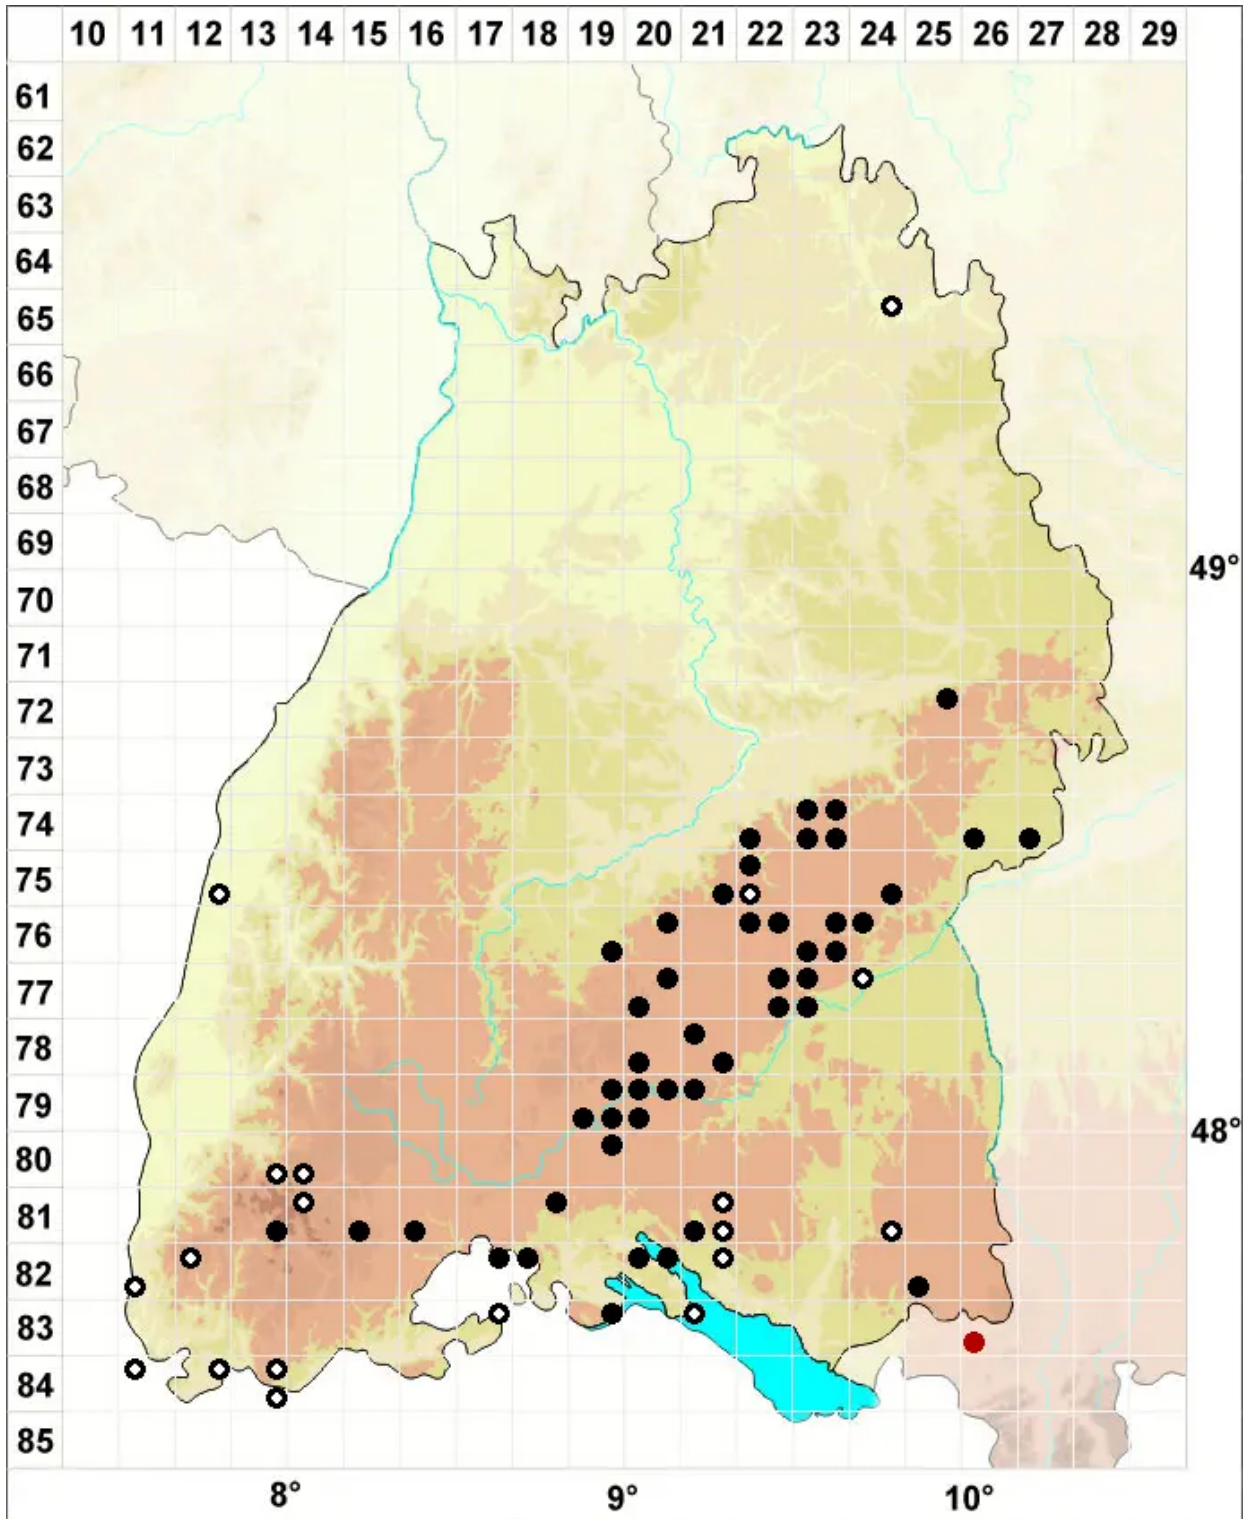

# Hymenostylium recurvirostrum (Hedw.) Dixon

Krummschnäbeliges Deckelsäulchenmoos

Legende:

- Symbole:**
- Ausgefülltes Symbol:  
Zeitraum von 1980 bis heute (Aktuelle Angabe)
  - Leeres Symbol:  
Zeitraum vor 1980 (Altangabe)
  - Quadrat: Herbarbeleg