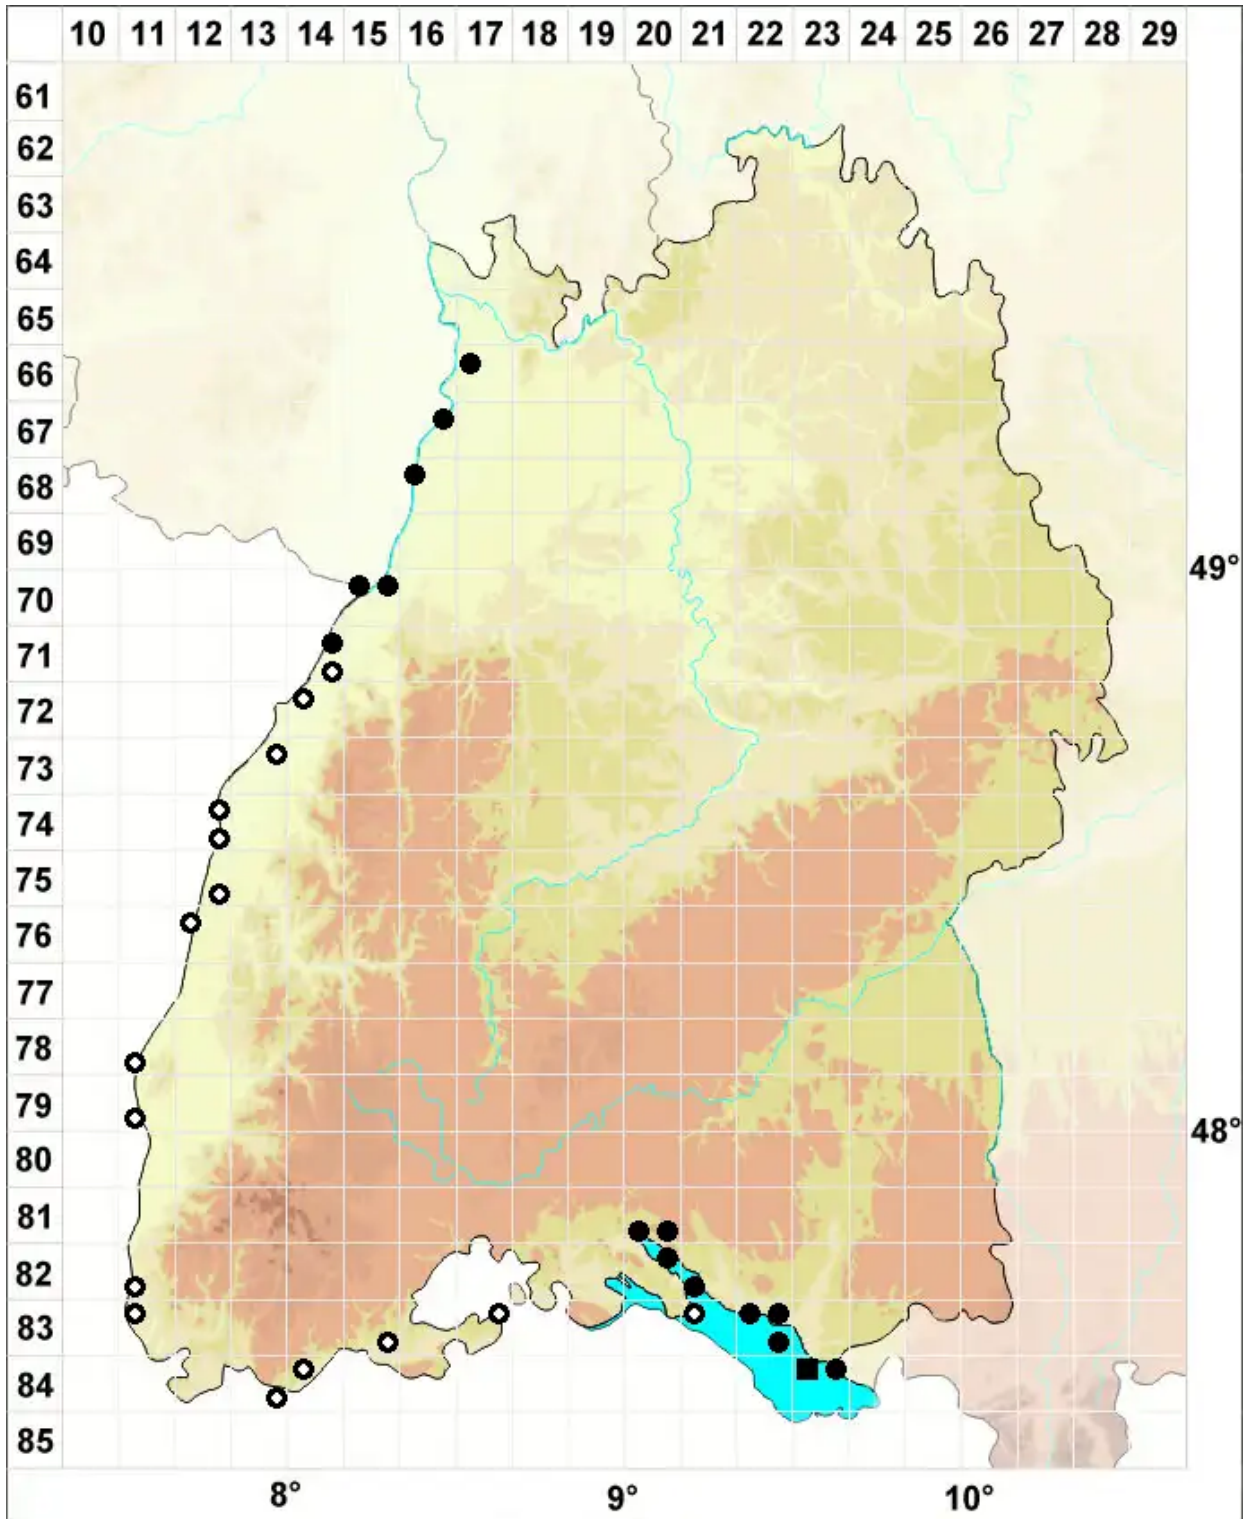

Hyophila involuta (Hook.) A.Jaeger

Eingerolltes Ufermoos

Legende:

- Symbole:**
- Ausgefülltes Symbol:
Zeitraum von 1980 bis heute (Aktuelle Angabe)
 - Leeres Symbol:
Zeitraum vor 1980 (Altangabe)
 - Quadrat: Herbarbeleg