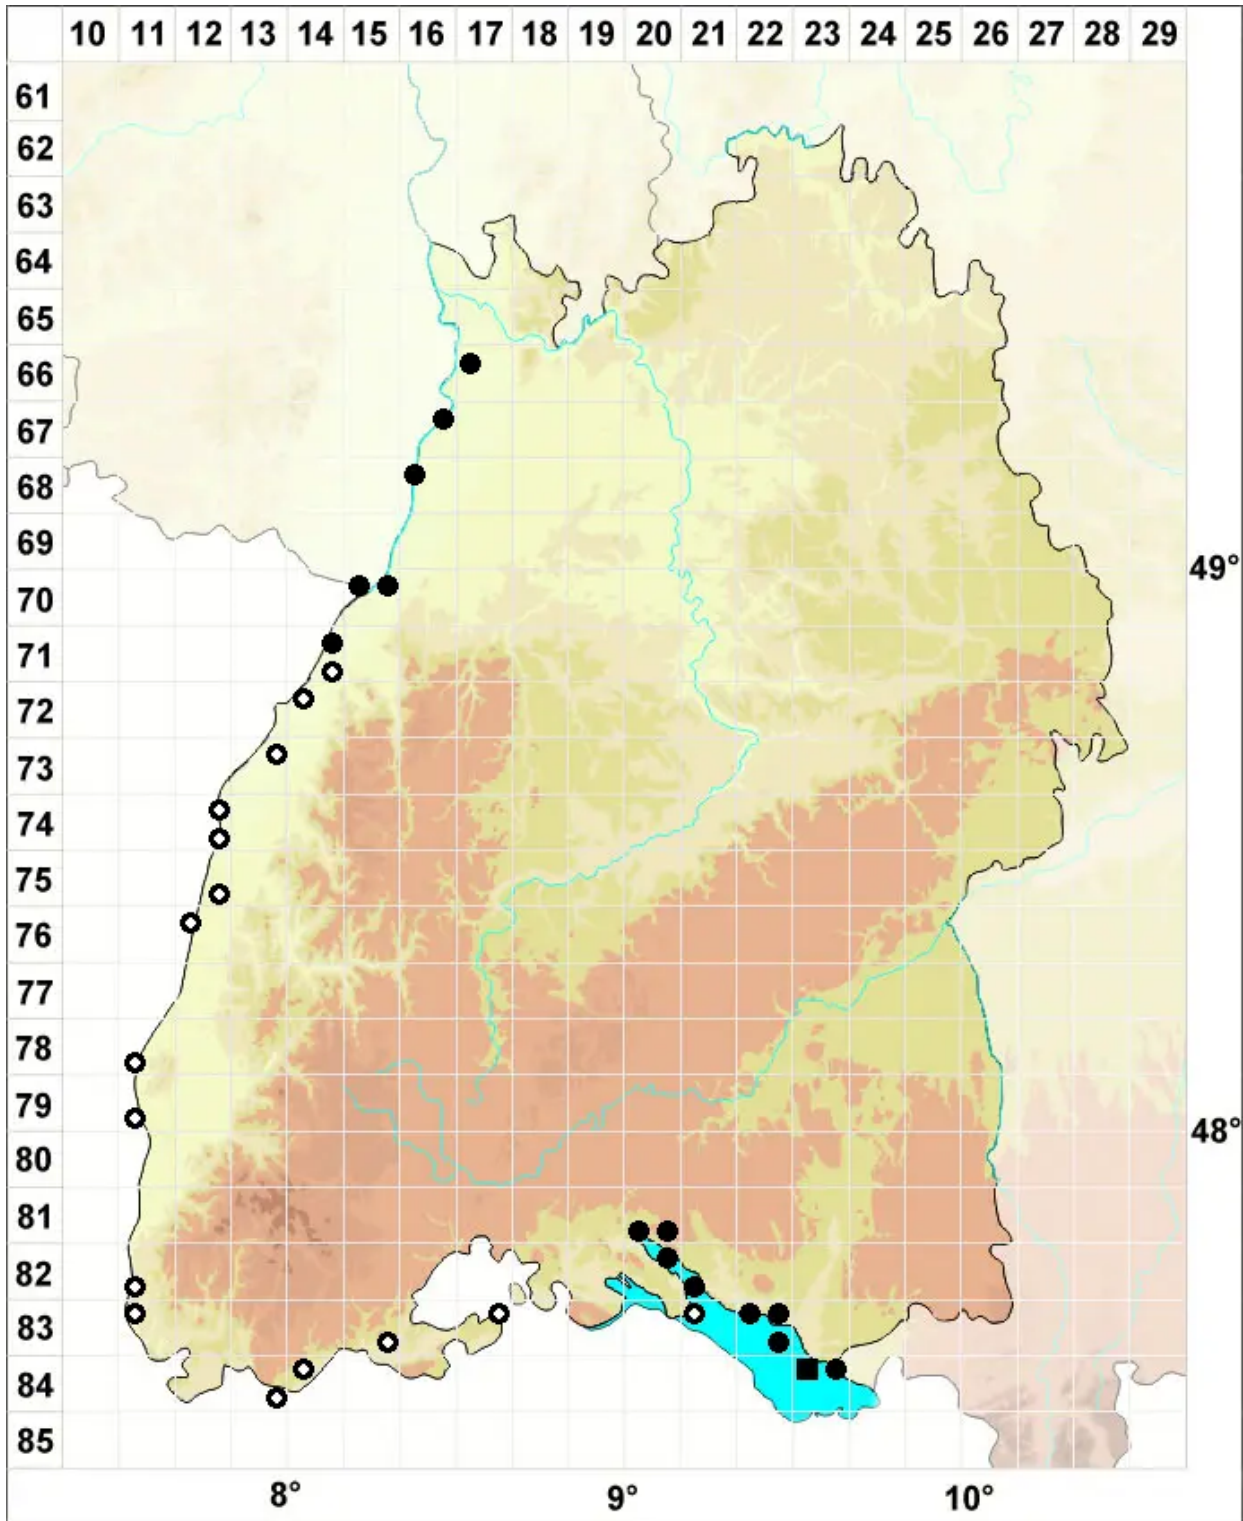

Hyophila involuta (Hook.) A.Jaeger

Eingerolltes Ufermoos

Legende:

Symbole:
Ausgefülltes Symbol:
Zeitraum von 1980 bis heute (Aktuelle Angabe)
Leeres Symbol:
Zeitraum vor 1980 (Altangabe)
Quadrat: Herbarbeleg