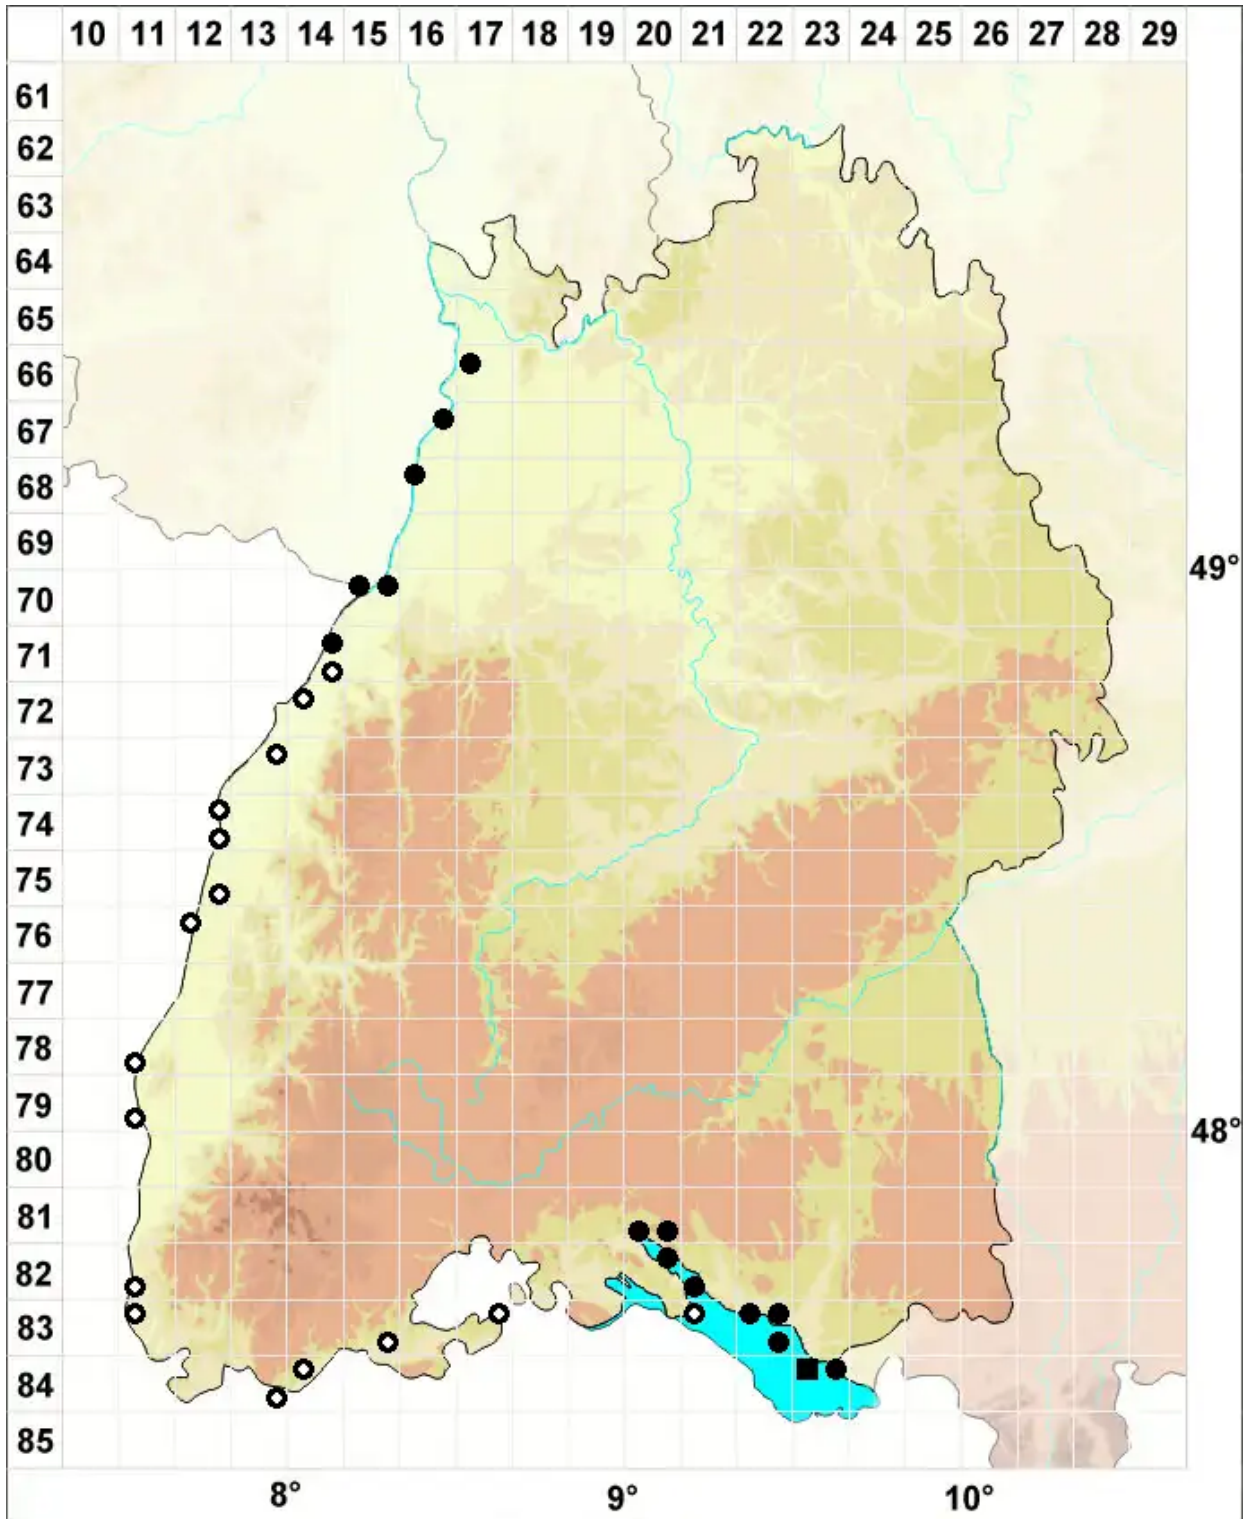

Hyophila involuta (Hook.) A.Jaeger

Eingerolltes Ufermoos

Legende:

Symbole:
Ausgefülltes Symbol:
Zeitraum von 1980 bis heute (Aktuelle Angabe)
Leeres Symbol:
Zeitraum vor 1980 (Altangabe)
Quadrat: Herbarbeleg