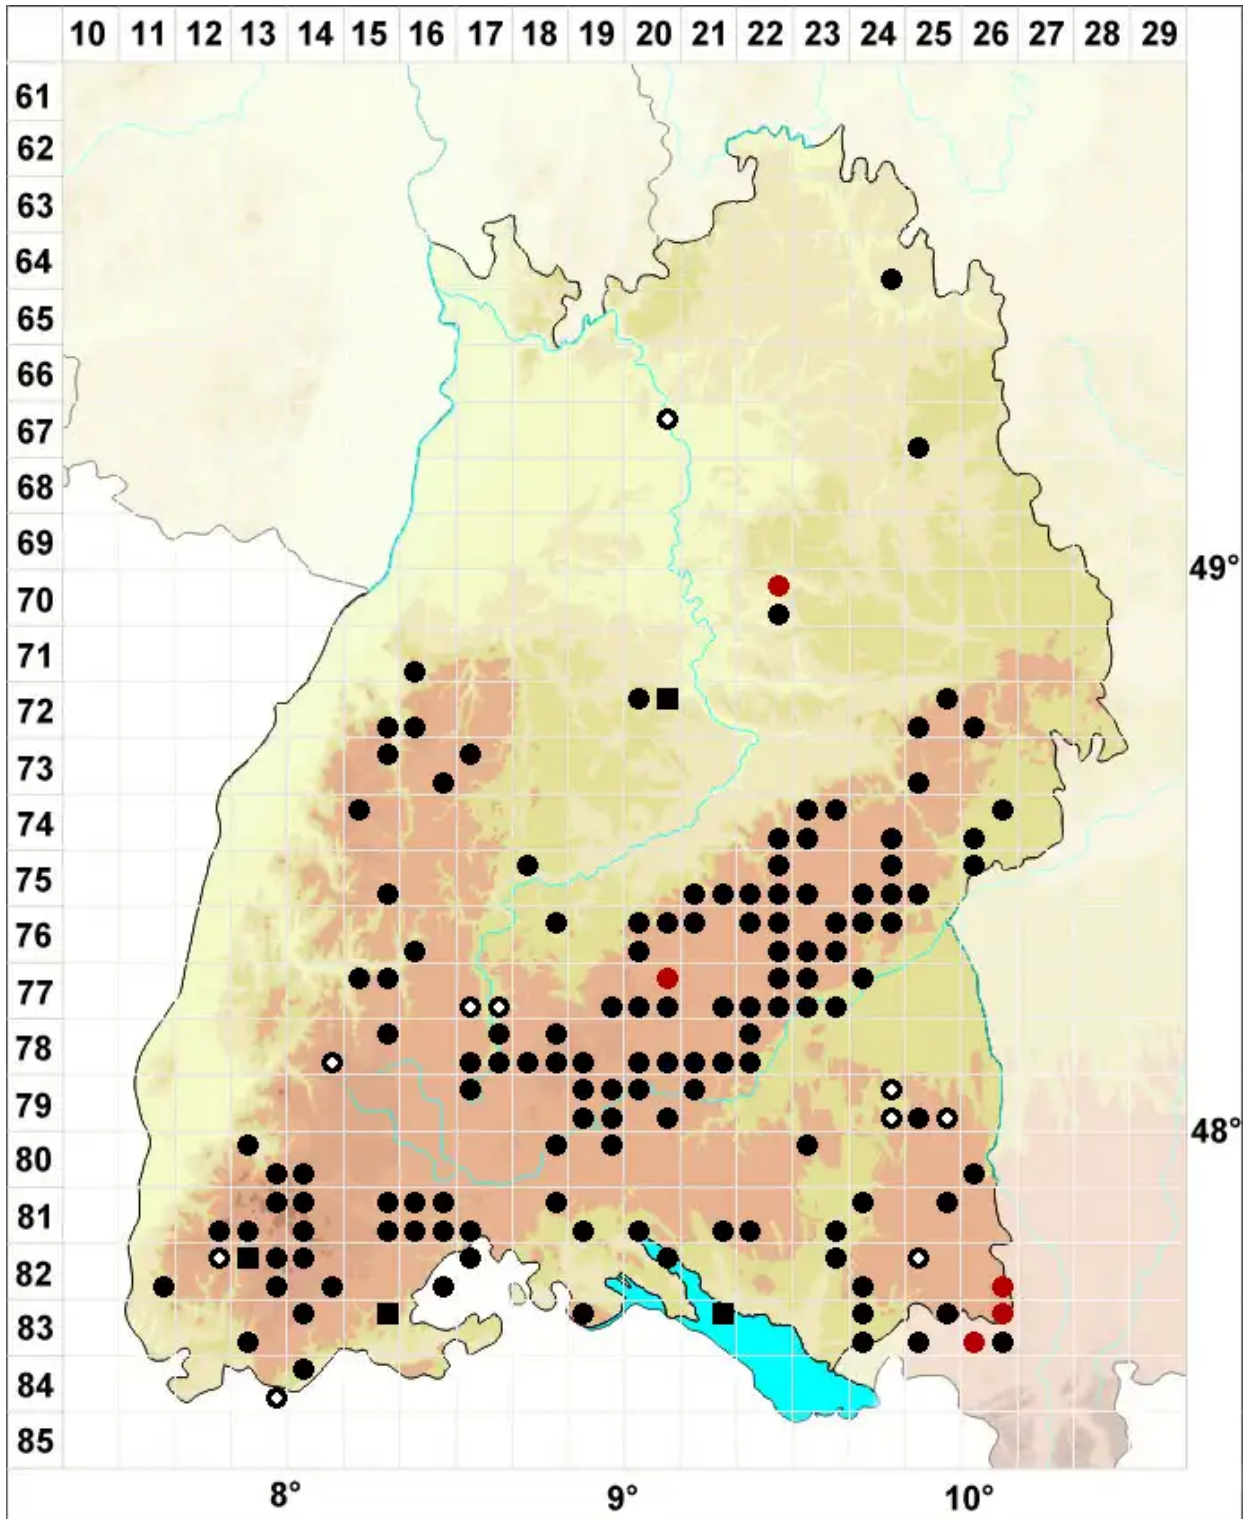

Gymnostomum aeruginosum Sm.

Grünspan-Nacktmundmoos

Legende:

Symbole:

Ausgefülltes Symbol:
Zeitraum von 1980 bis heute (Aktuelle Angabe)

Leeres Symbol:
Zeitraum vor 1980 (Altangabe)

Quadrat: Herbarbeleg