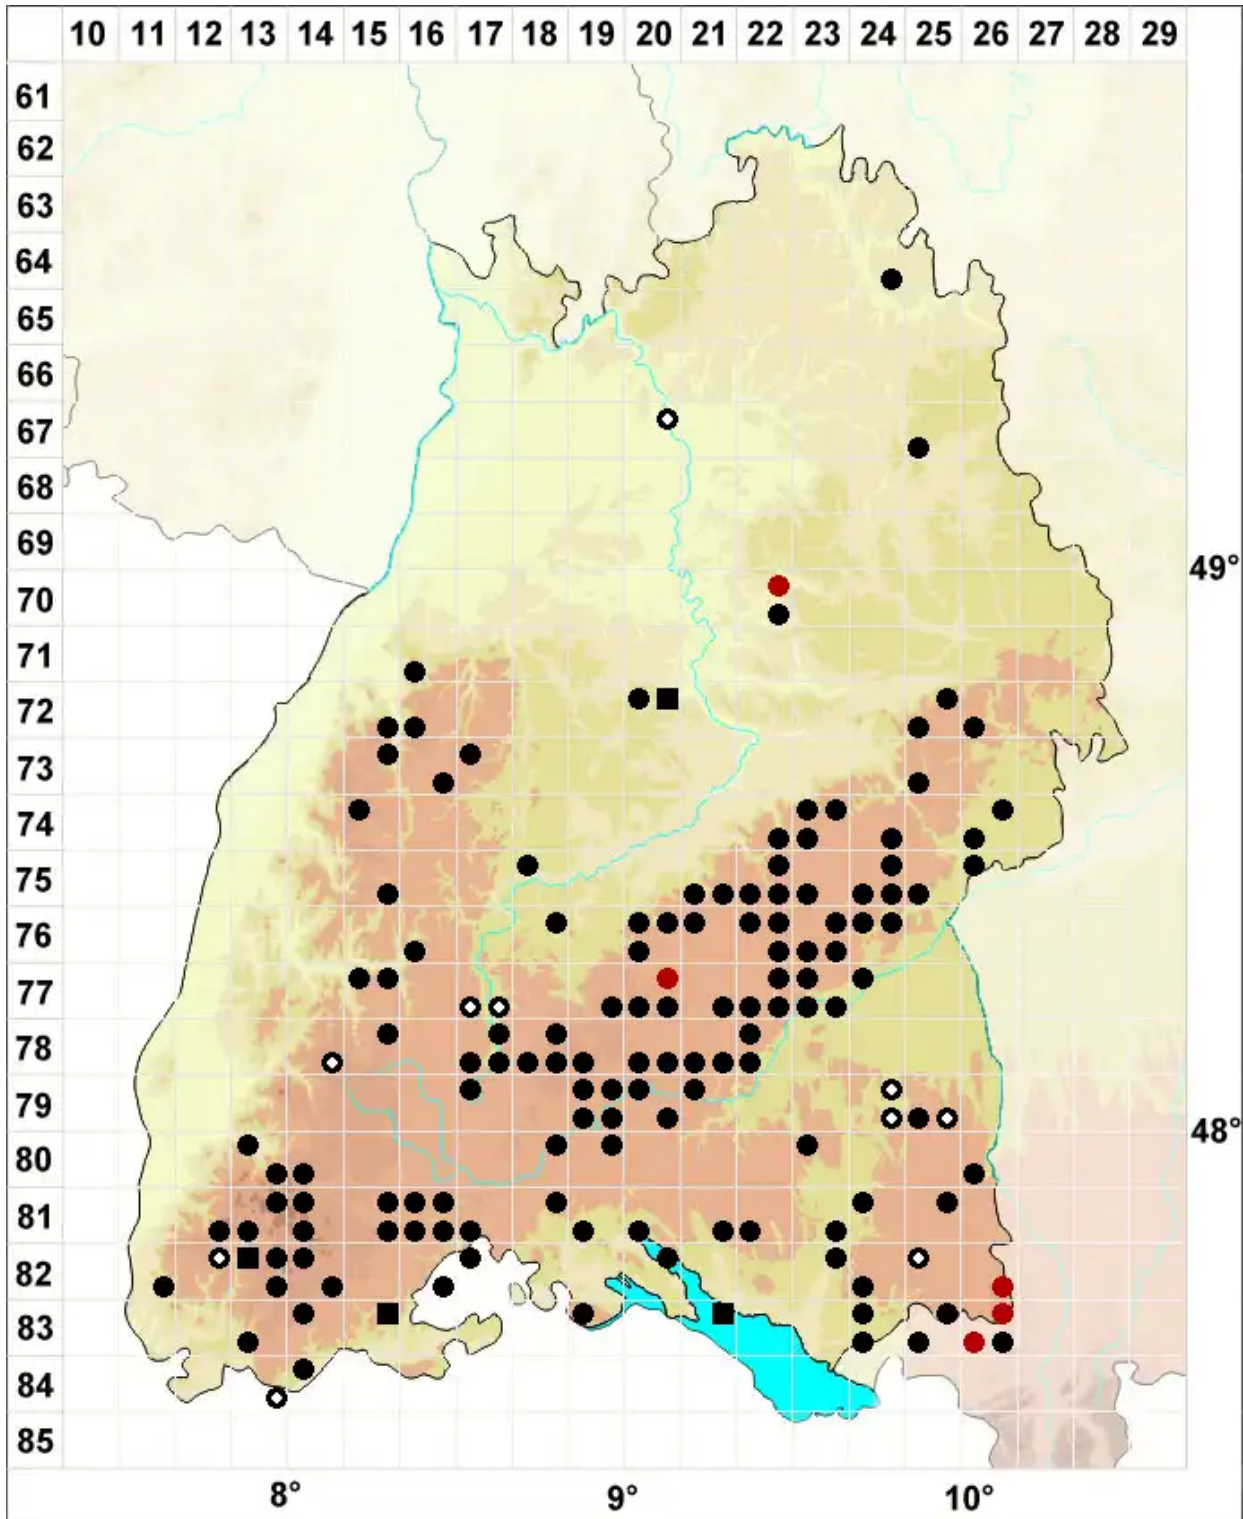

# Gymnostomum aeruginosum Sm.

## Grünspan-Nacktmundmoos

Legende:

**Symbole:**

Ausgefülltes Symbol:  
Zeitraum von 1980 bis heute (Aktuelle Angabe)

Leeres Symbol:  
Zeitraum vor 1980 (Altangabe)

Quadrat: Herbarbeleg