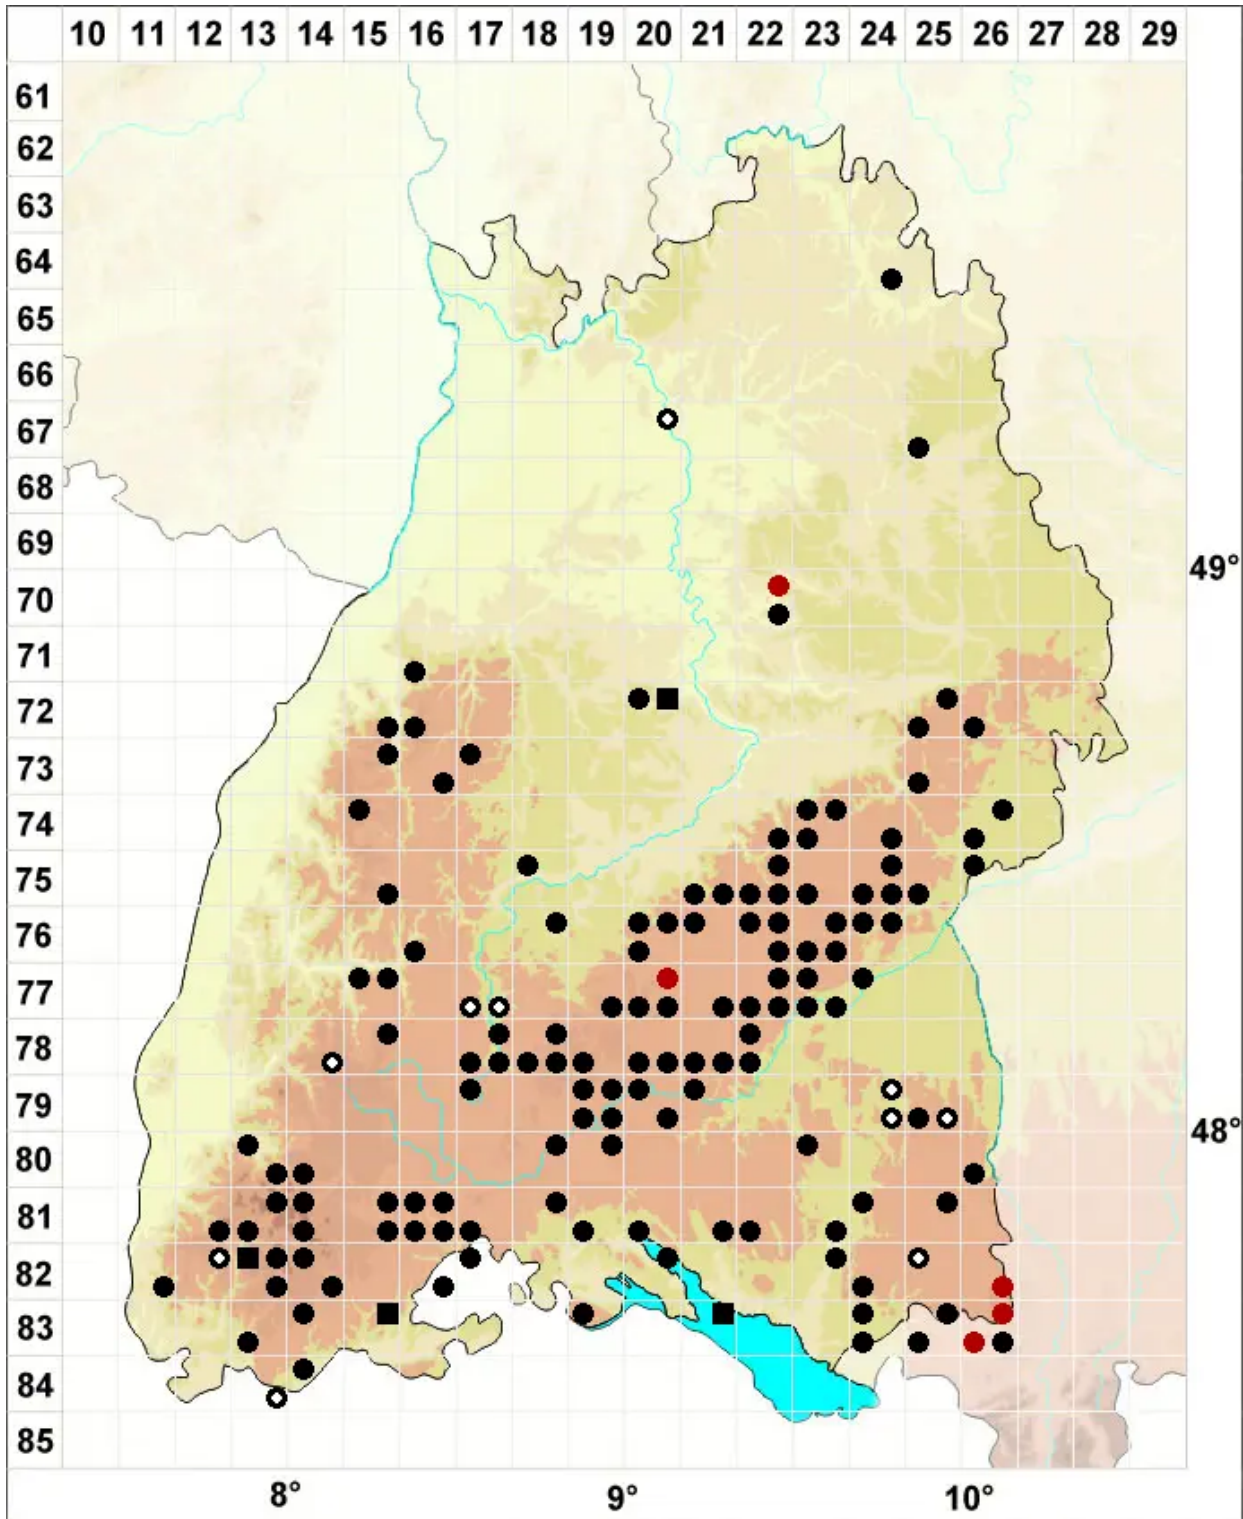

# Gymnostomum aeruginosum Sm.

## Grünspan-Nacktmundmoos

Legende:

**Symbole:**

Ausgefülltes Symbol:  
Zeitraum von 1980 bis heute (Aktuelle Angabe)

Leeres Symbol:  
Zeitraum vor 1980 (Altangabe)

Quadrat: Herbarbeleg