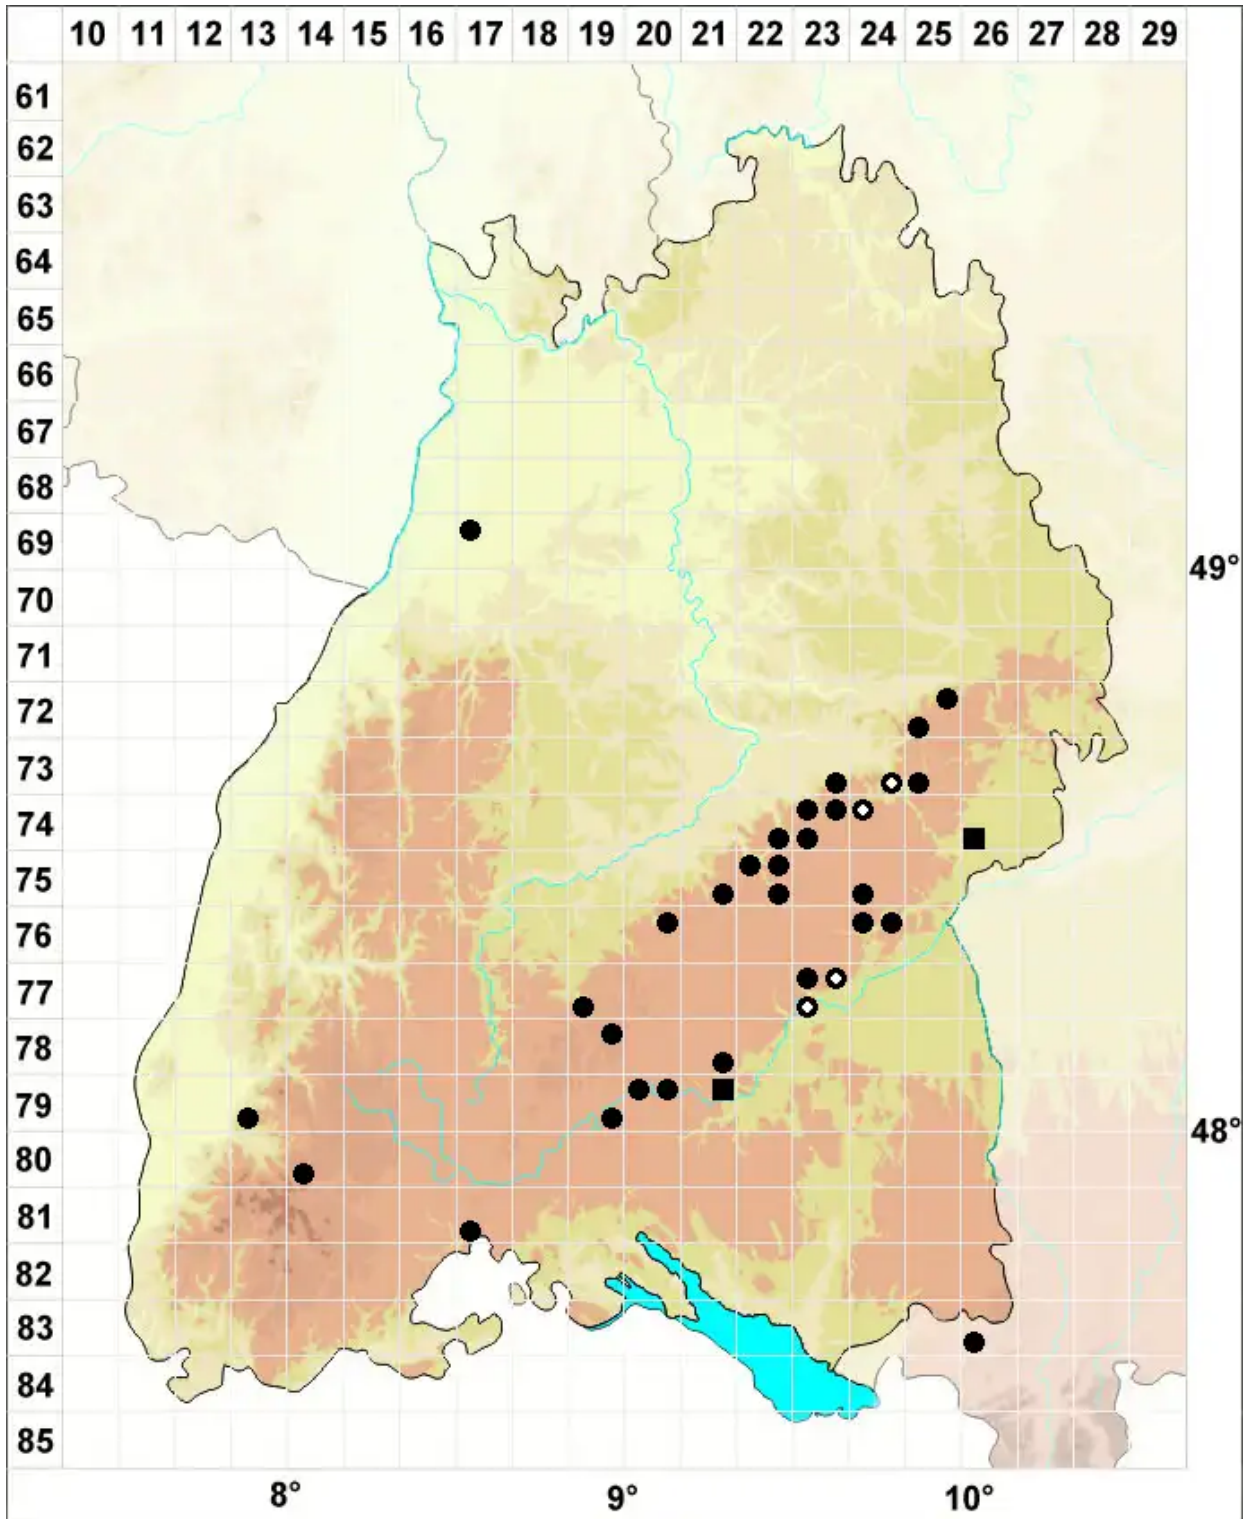

Trichostomum brachydontium Bruch

Kurzzahn-Haarmundmoos

Legende:

- Symbole:**
- Ausgefülltes Symbol:
Zeitraum von 1980 bis heute (Aktuelle Angabe)
 - Leeres Symbol:
Zeitraum vor 1980 (Altangabe)
 - Quadrat: Herbarbeleg