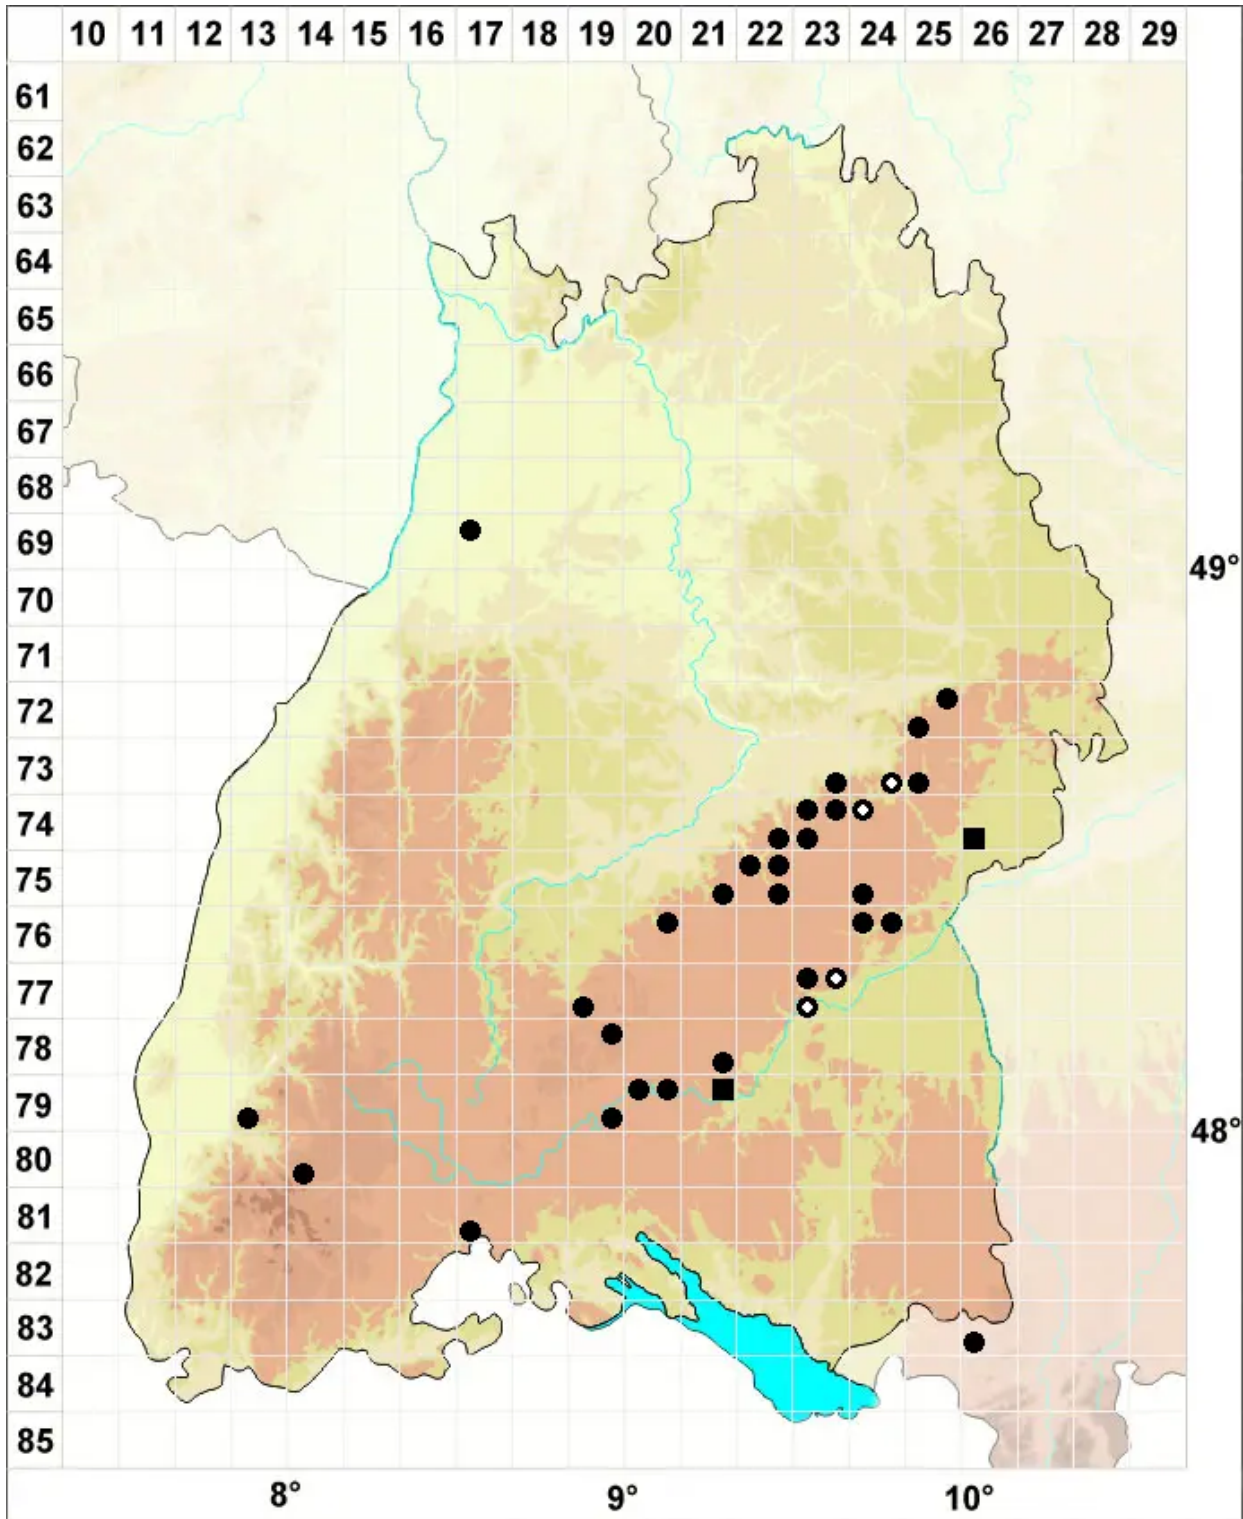

Trichostomum brachydontium Bruch

Kurzzahn-Haarmundmoos

Legende:

- Symbole:**
- Ausgefülltes Symbol:
Zeitraum von 1980 bis heute (Aktuelle Angabe)
 - Leeres Symbol:
Zeitraum vor 1980 (Altangabe)
 - Quadrat: Herbarbeleg