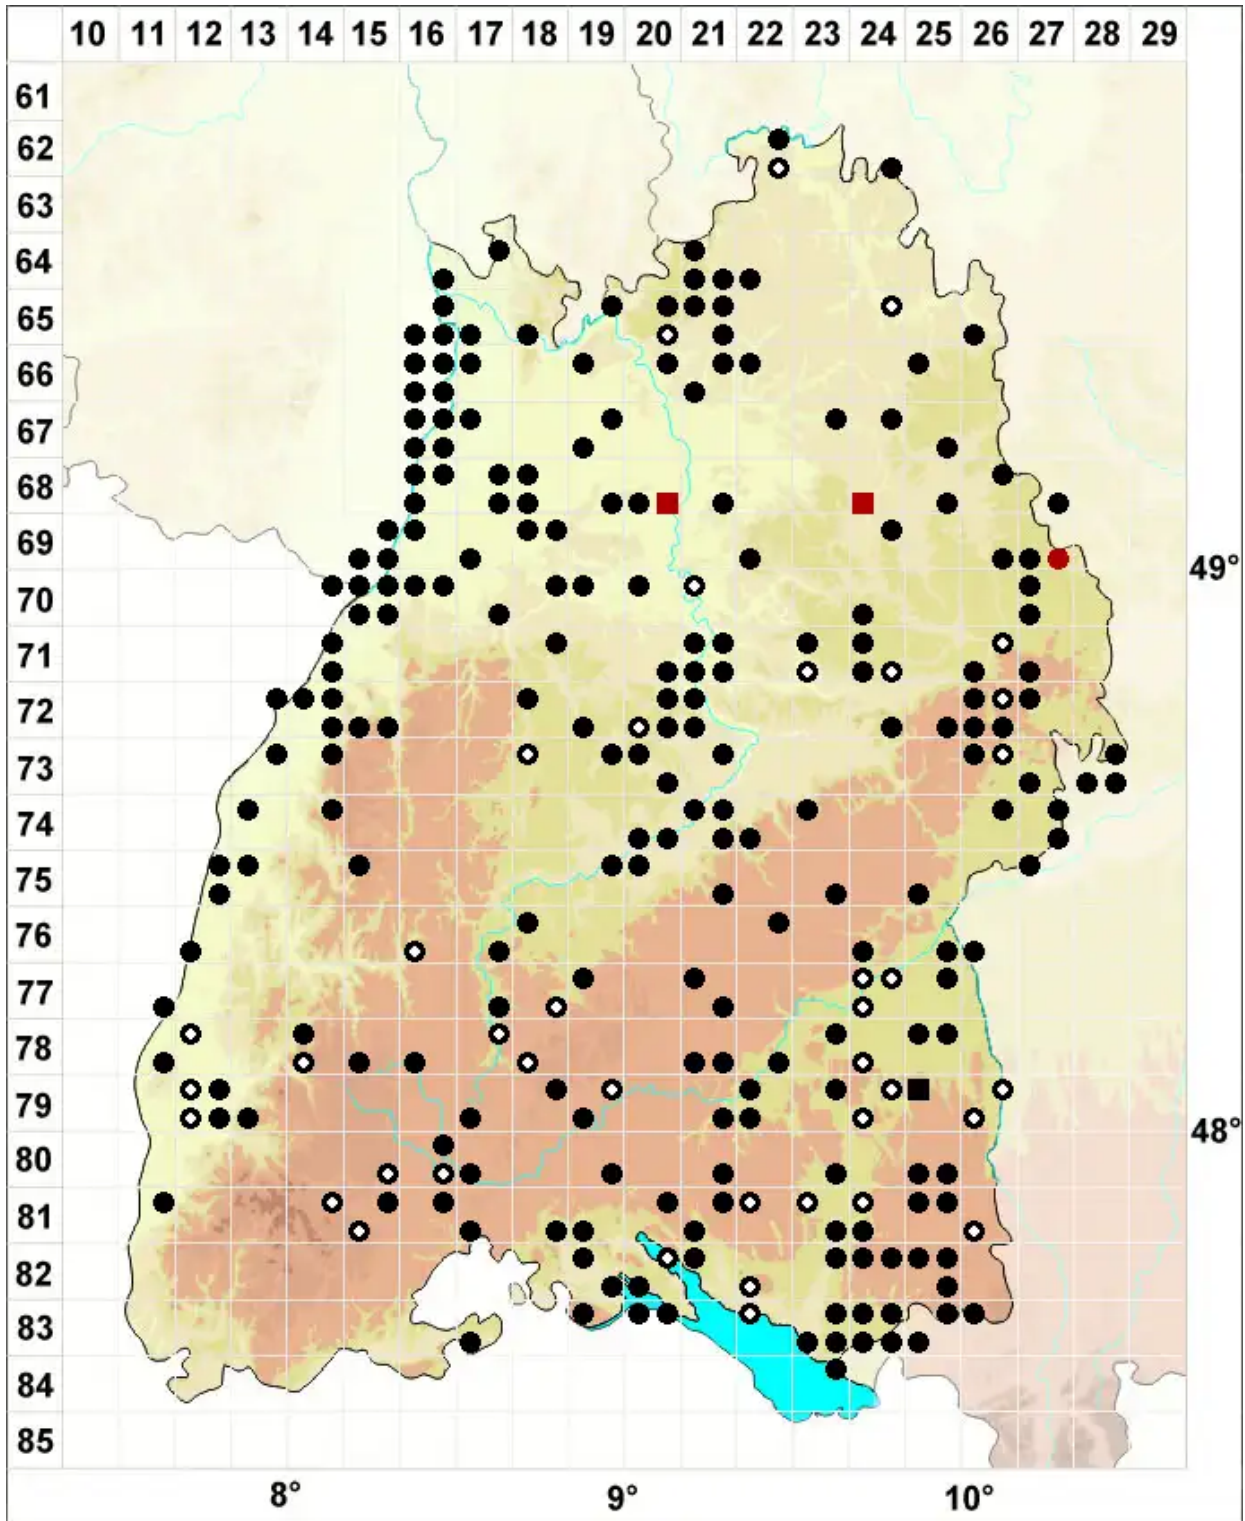

Drepanocladus aduncus (Hedw.) Warnst.

Krallenblatt-Sichelmoos

Legende:

Symbole:

Ausgefülltes Symbol:
Zeitraum von 1980 bis heute (Aktuelle Angabe)

Leeres Symbol:
Zeitraum vor 1980 (Altangabe)

Quadrat: Herbarbeleg