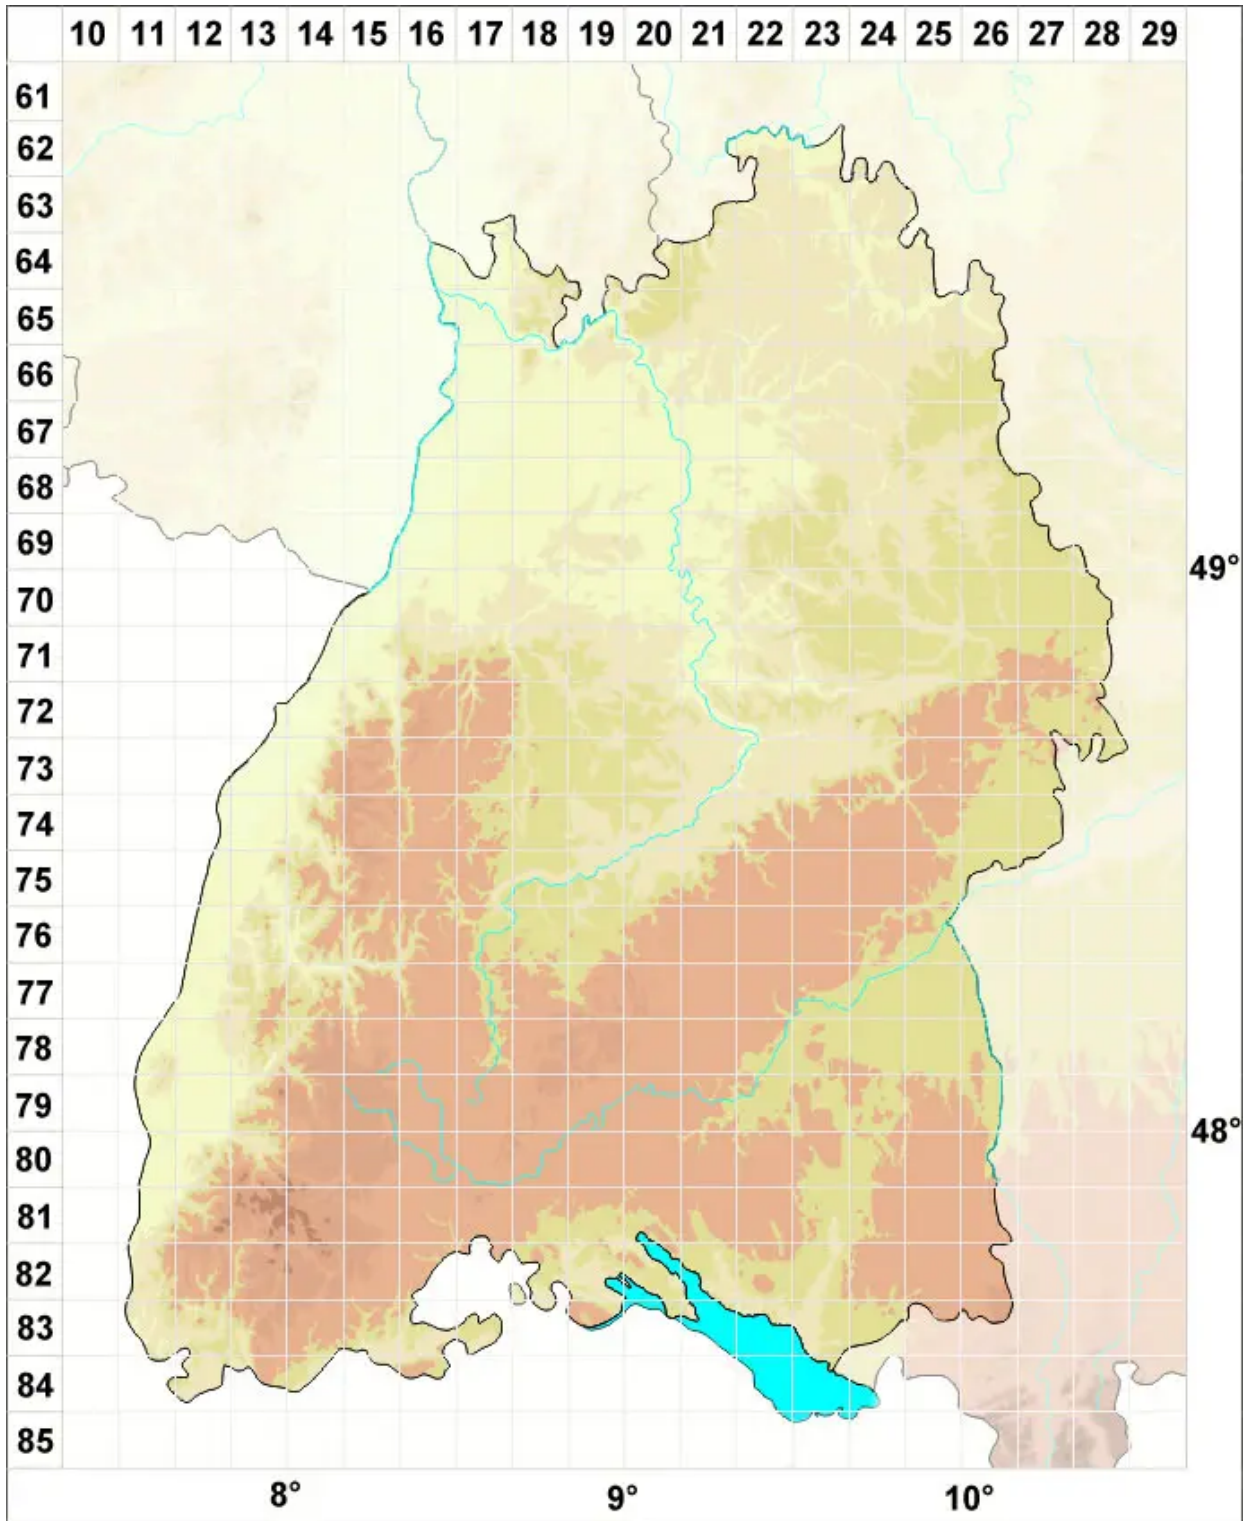

Hypnum hamulosum Schimp.

Haken-Schlafmoos

Legende:

Symbole:

Ausgefülltes Symbol:
Zeitraum von 1980 bis heute (Aktuelle Angabe)

Leeres Symbol:
Zeitraum vor 1980 (Altangabe)

Quadrat: Herbarbeleg