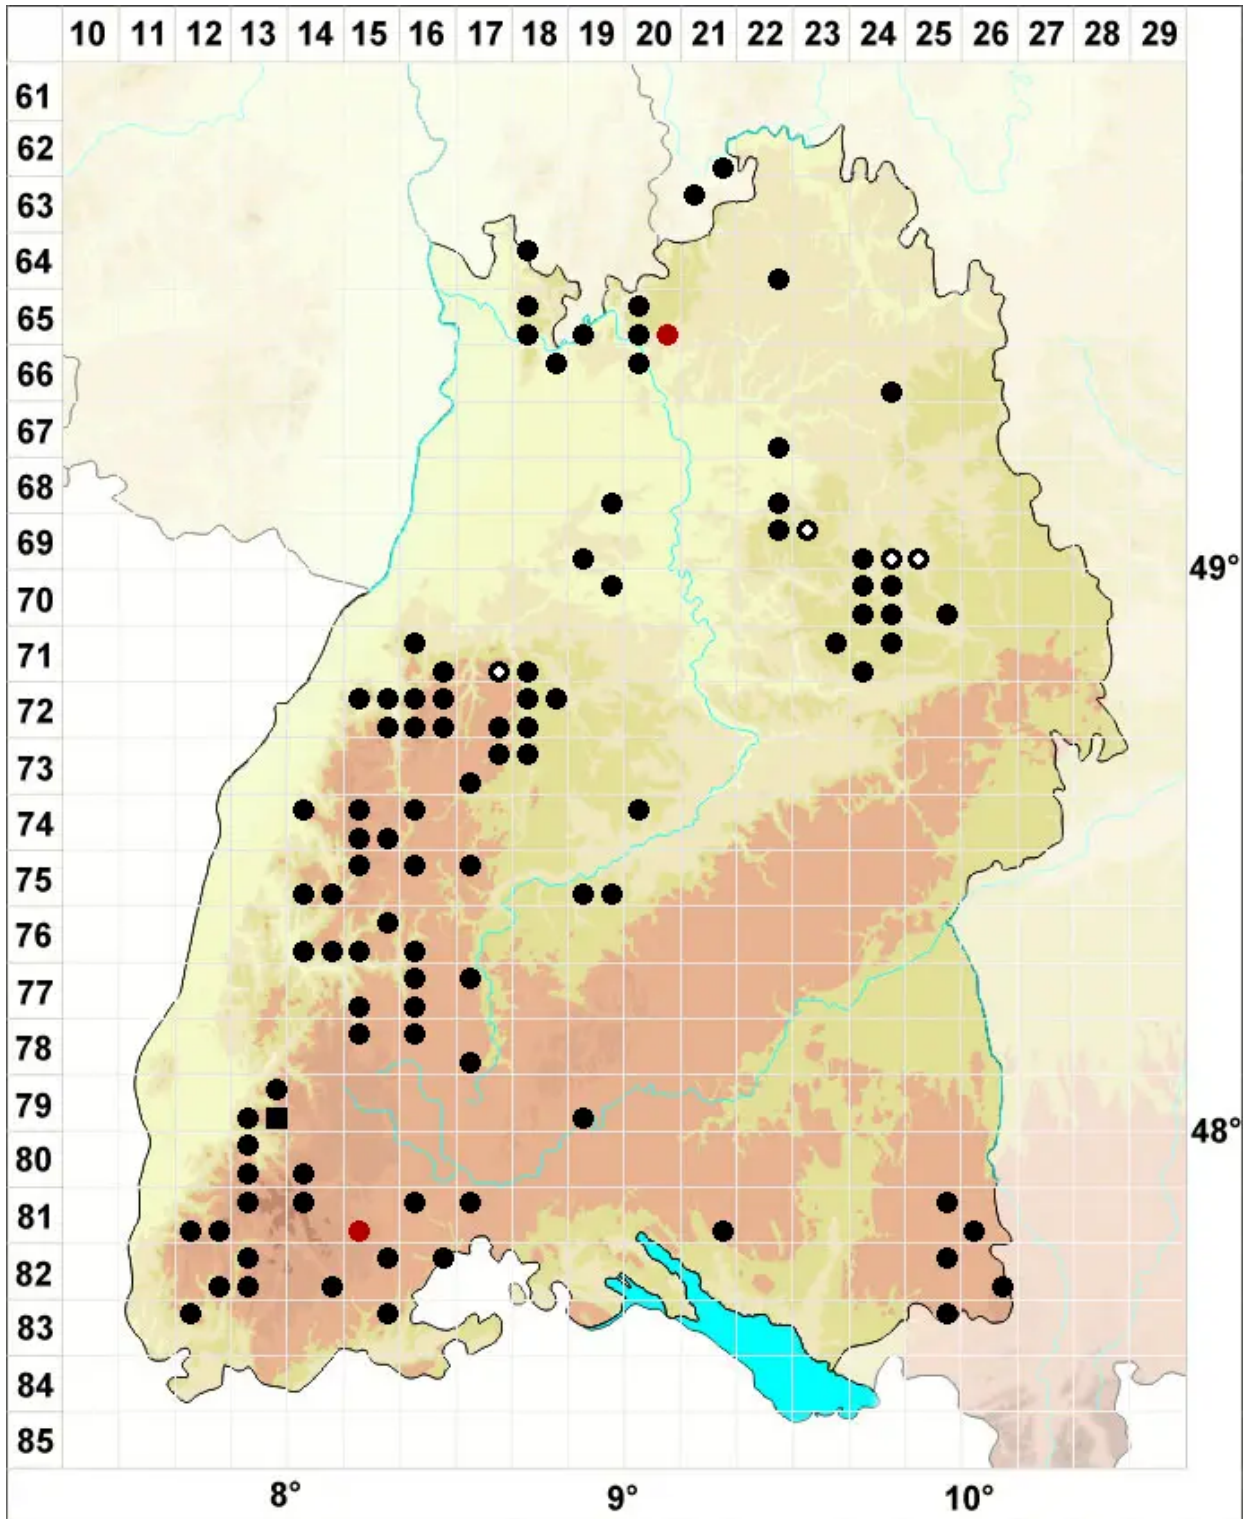

Hypnum andoi A.J.E.Sm.

Warzendeckel-Schlafmoos, Warzen-Schlafmoos

Legende:

- Symbole:**
- Ausgefülltes Symbol:
Zeitraum von 1980 bis heute (Aktuelle Angabe)
 - Leeres Symbol:
Zeitraum vor 1980 (Altangabe)
 - Quadrat: Herbarbeleg