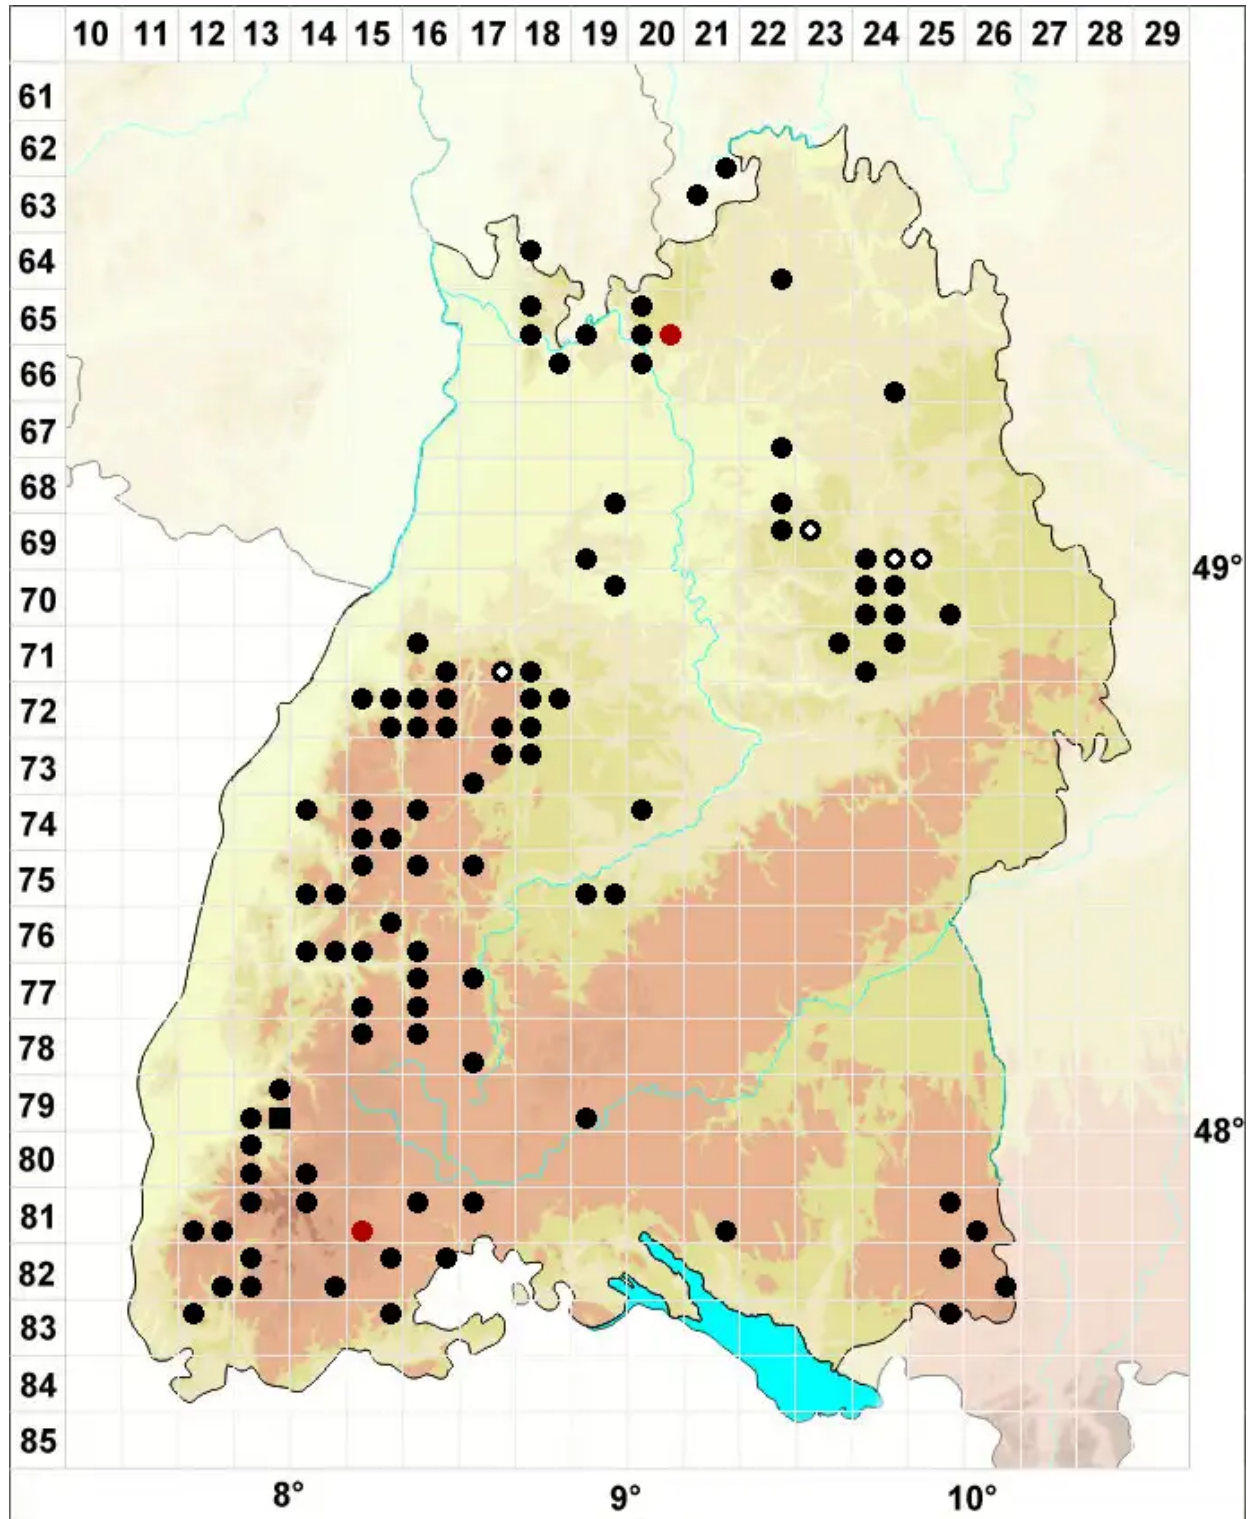

Hypnum andoi A.J.E.Sm.

Warzendeckel-Schlafmoos, Warzen-Schlafmoos

Legende:

Symbole:

Ausgefülltes Symbol:
Zeitraum von 1980 bis heute (Aktuelle Angabe)

Leeres Symbol:
Zeitraum vor 1980 (Altangabe)

Quadrat: Herbarbeleg