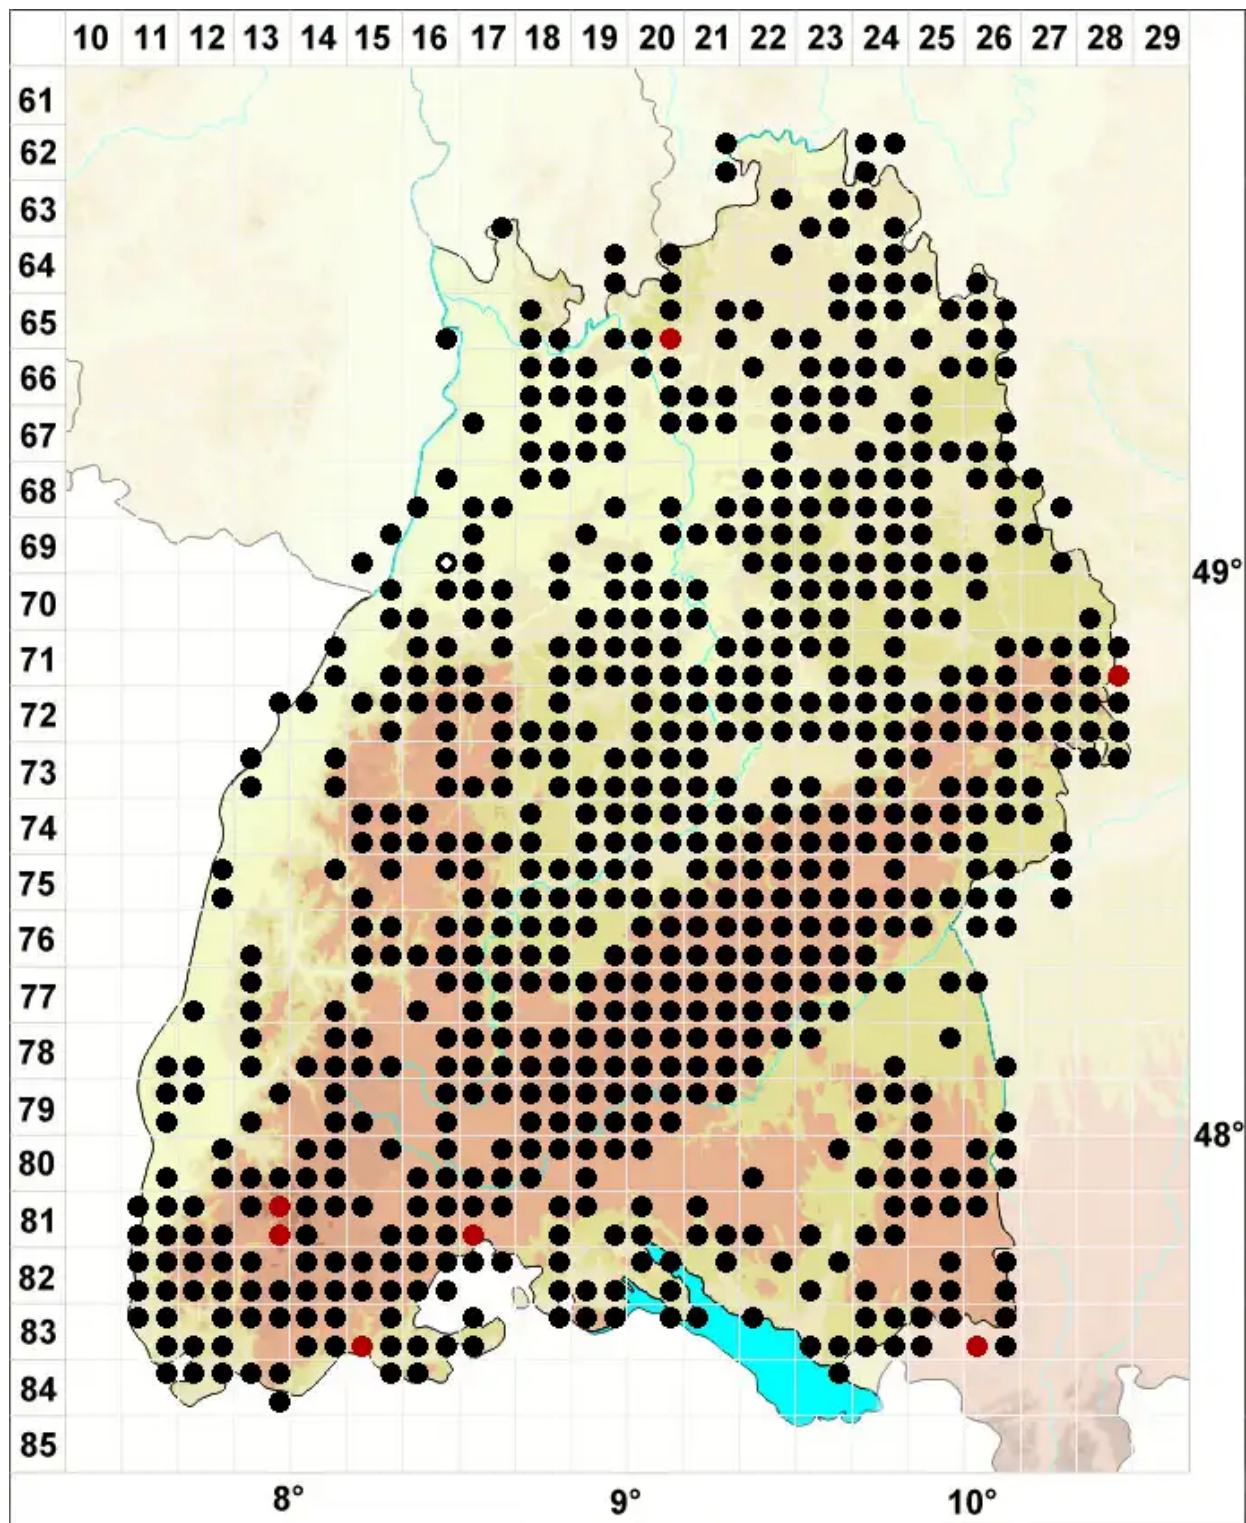

# Ctenidium molluscum (Hedw.) Mitt.

Weiches Kammmoos, Schneckenmoos

Legende:

**Symbole:**

Ausgefülltes Symbol:  
Zeitraum von 1980 bis heute (Aktuelle Angabe)

Leeres Symbol:  
Zeitraum vor 1980 (Altangabe)

Quadrat: Herbarbeleg