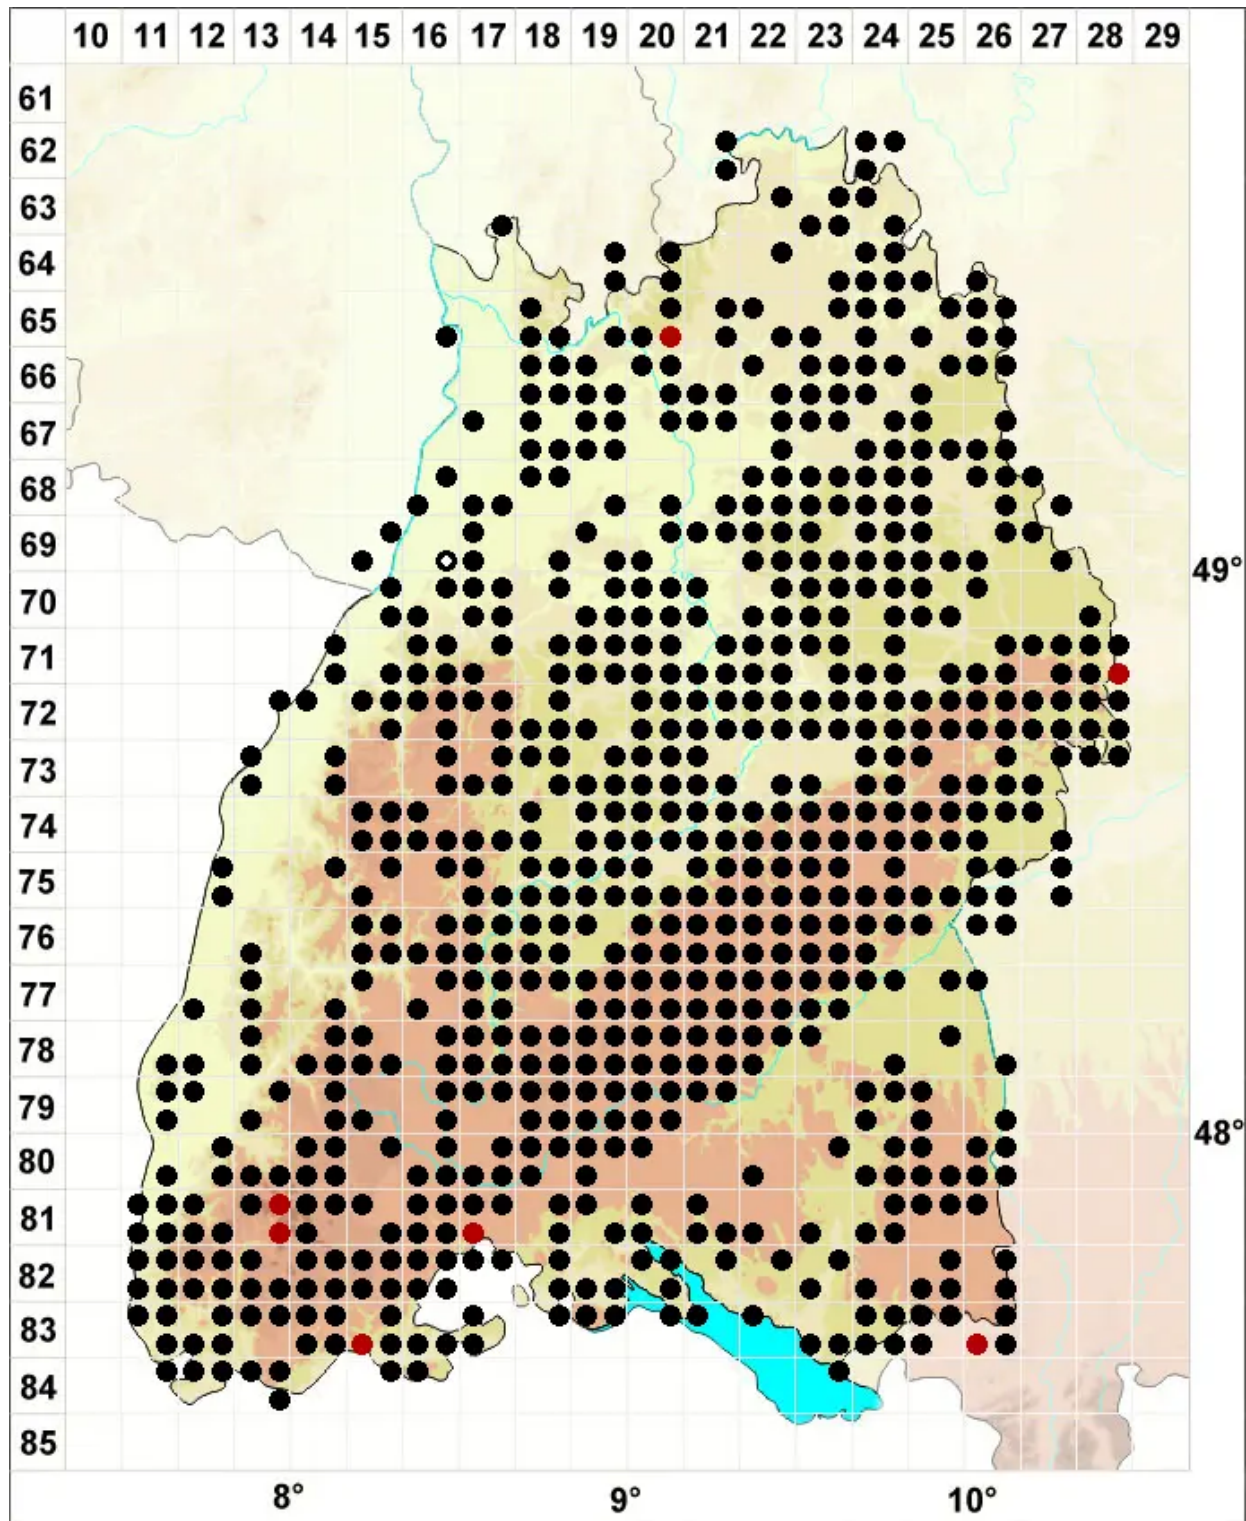

Ctenidium molluscum (Hedw.) Mitt.

Weiches Kammmoos, Schneckenmoos

Legende:

Symbole:

Ausgefülltes Symbol:
Zeitraum von 1980 bis heute (Aktuelle Angabe)

Leeres Symbol:
Zeitraum vor 1980 (Altangabe)

Quadrat: Herbarbeleg