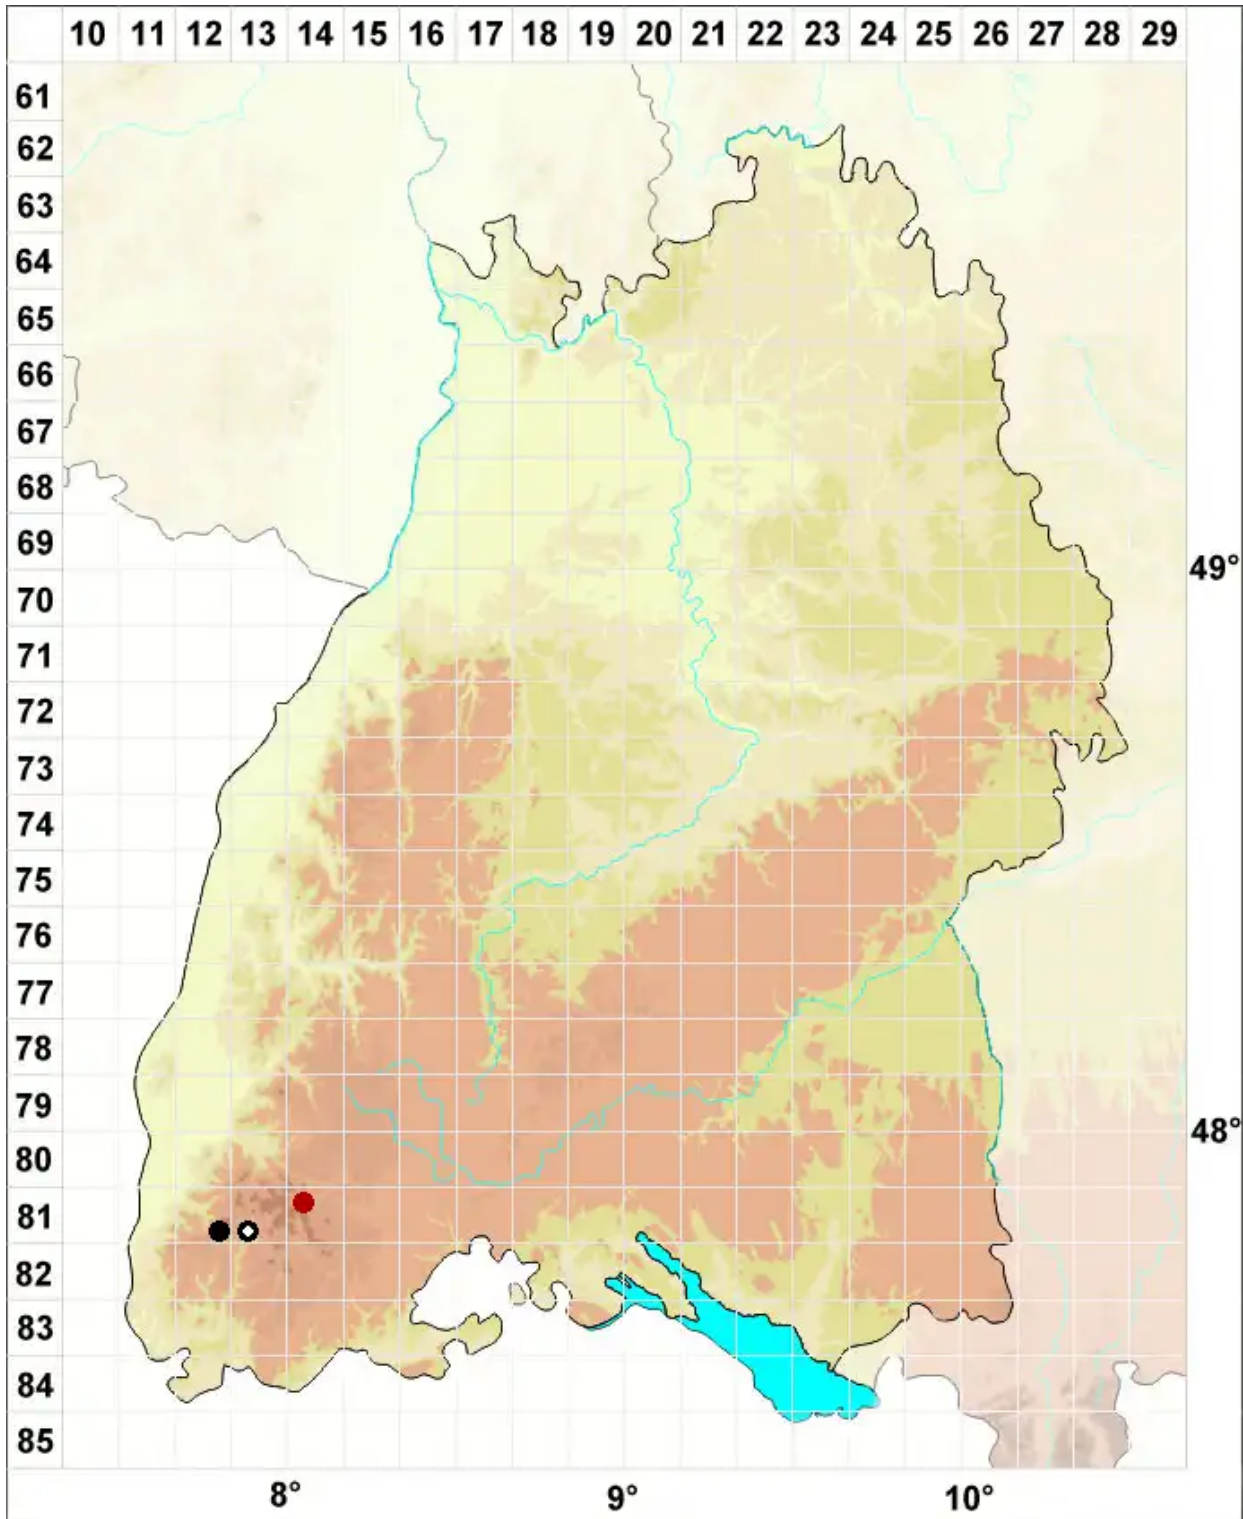

Hypnum callichroum Brid.

Schönfarbiges Schlafmoos

Legende:

Symbole:

Ausgefülltes Symbol:
Zeitraum von 1980 bis heute (Aktuelle Angabe)

Leeres Symbol:
Zeitraum vor 1980 (Altangabe)

Quadrat: Herbarbeleg