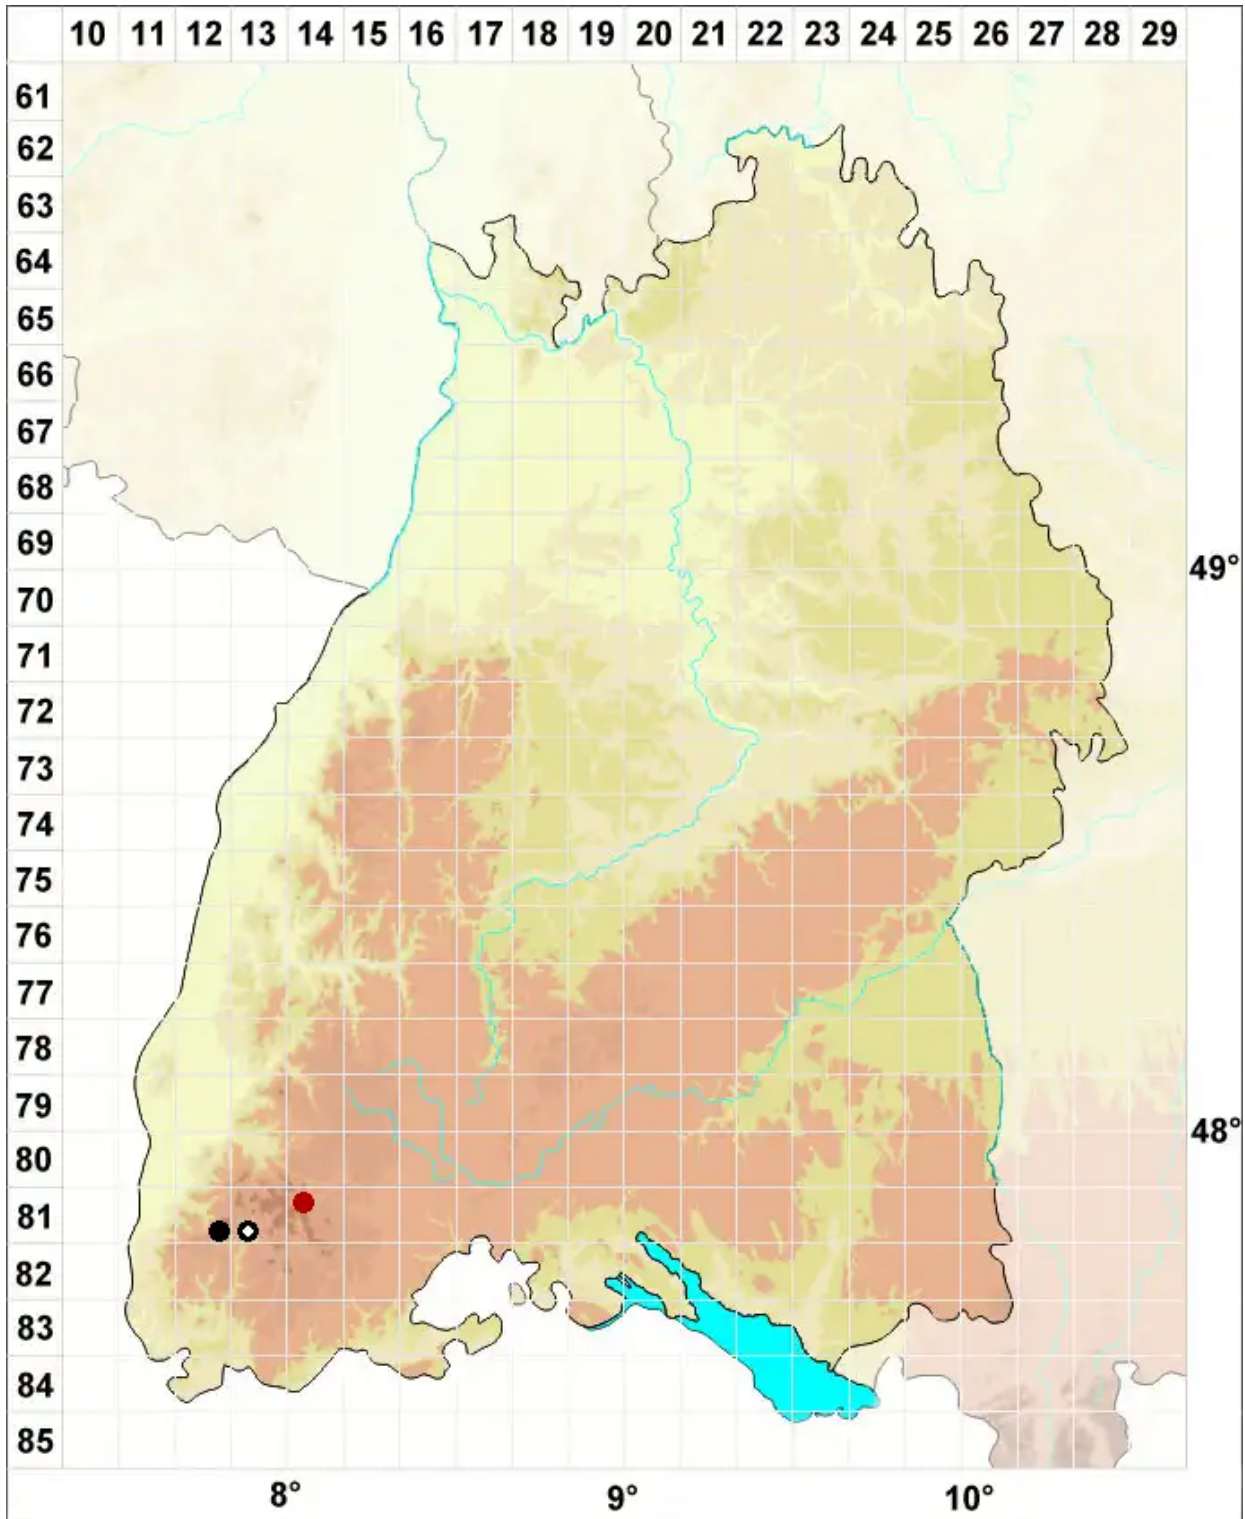

Hypnum callichroum Brid.

Schönfarbiges Schlafmoos

Legende:

Symbole:

Ausgefülltes Symbol:
Zeitraum von 1980 bis heute (Aktuelle Angabe)

Leeres Symbol:
Zeitraum vor 1980 (Altangabe)

Quadrat: Herbarbeleg