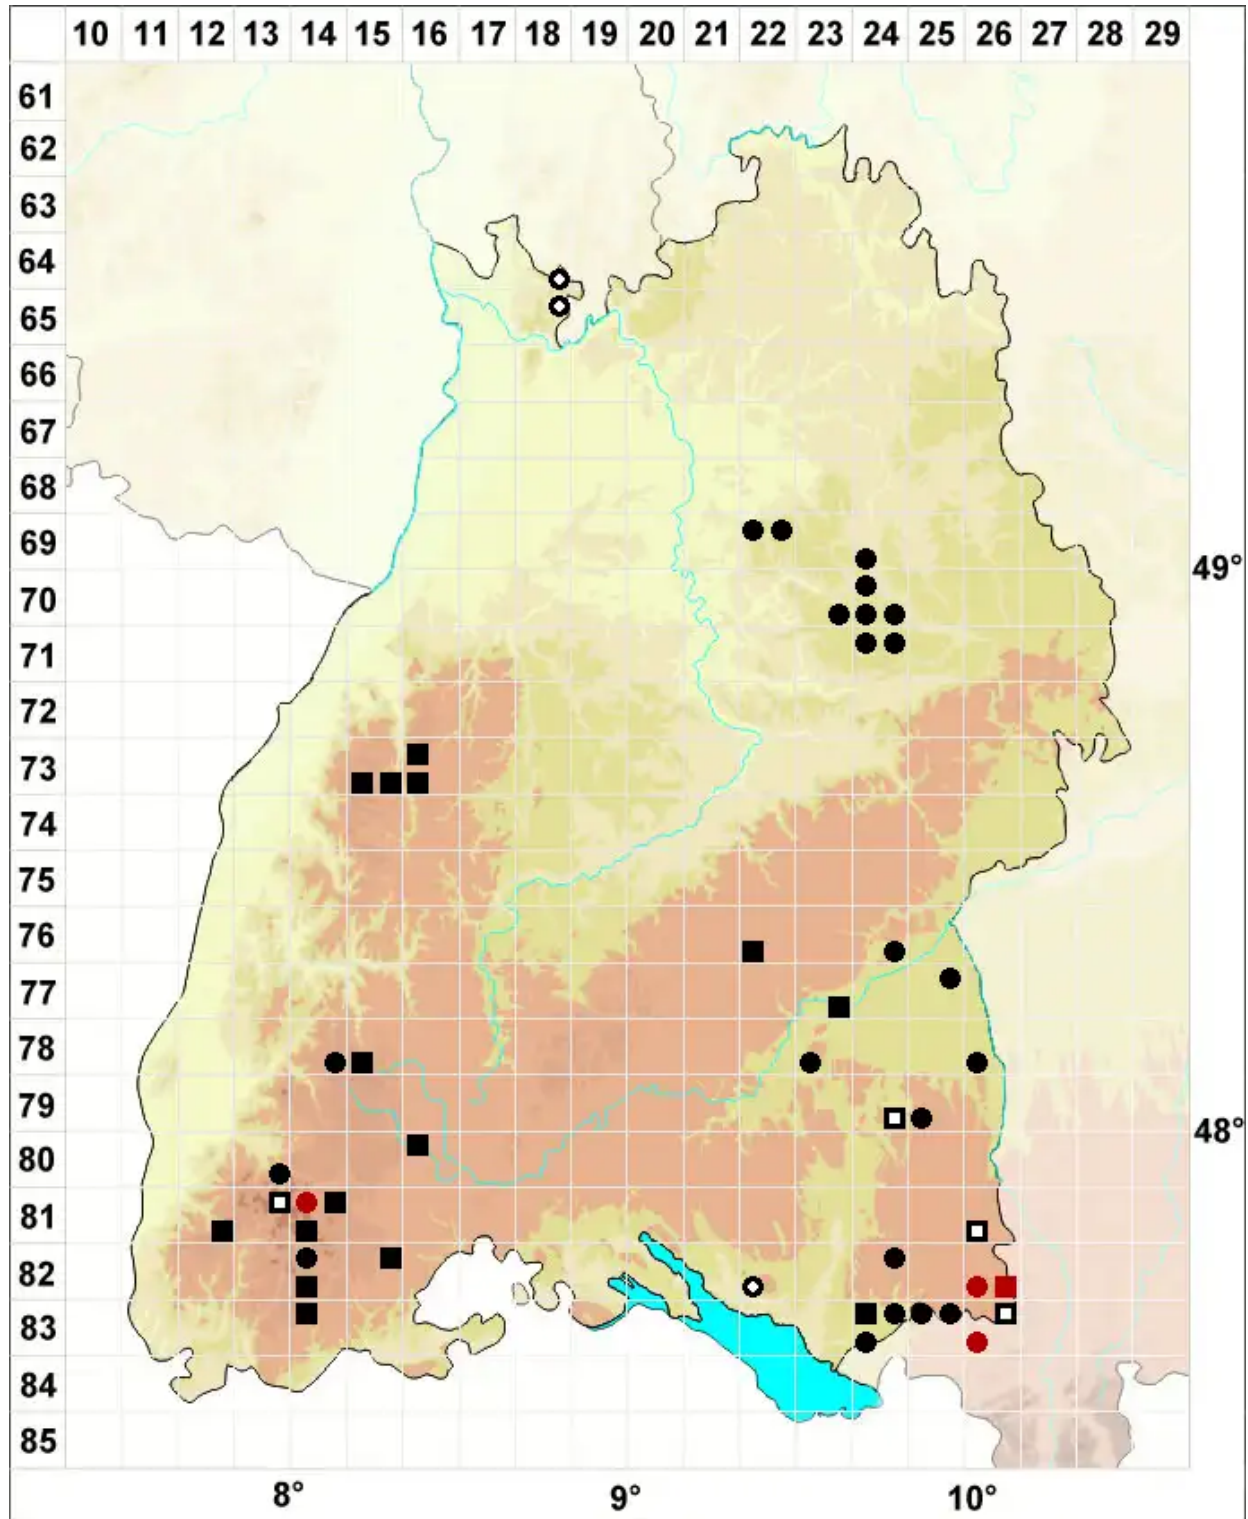

Rhytidiadelphus subpinnatus (Lindb.) T.J.Kop.

Gefiederter Runzelbruder, Gefiedertes Kranzmoos, Gefiederter Runzelbruder

Legende:

Symbole:

Ausgefülltes Symbol:
Zeitraum von 1980 bis heute (Aktuelle Angabe)

Leeres Symbol:
Zeitraum vor 1980 (Altangabe)

Quadrat: Herbarbeleg