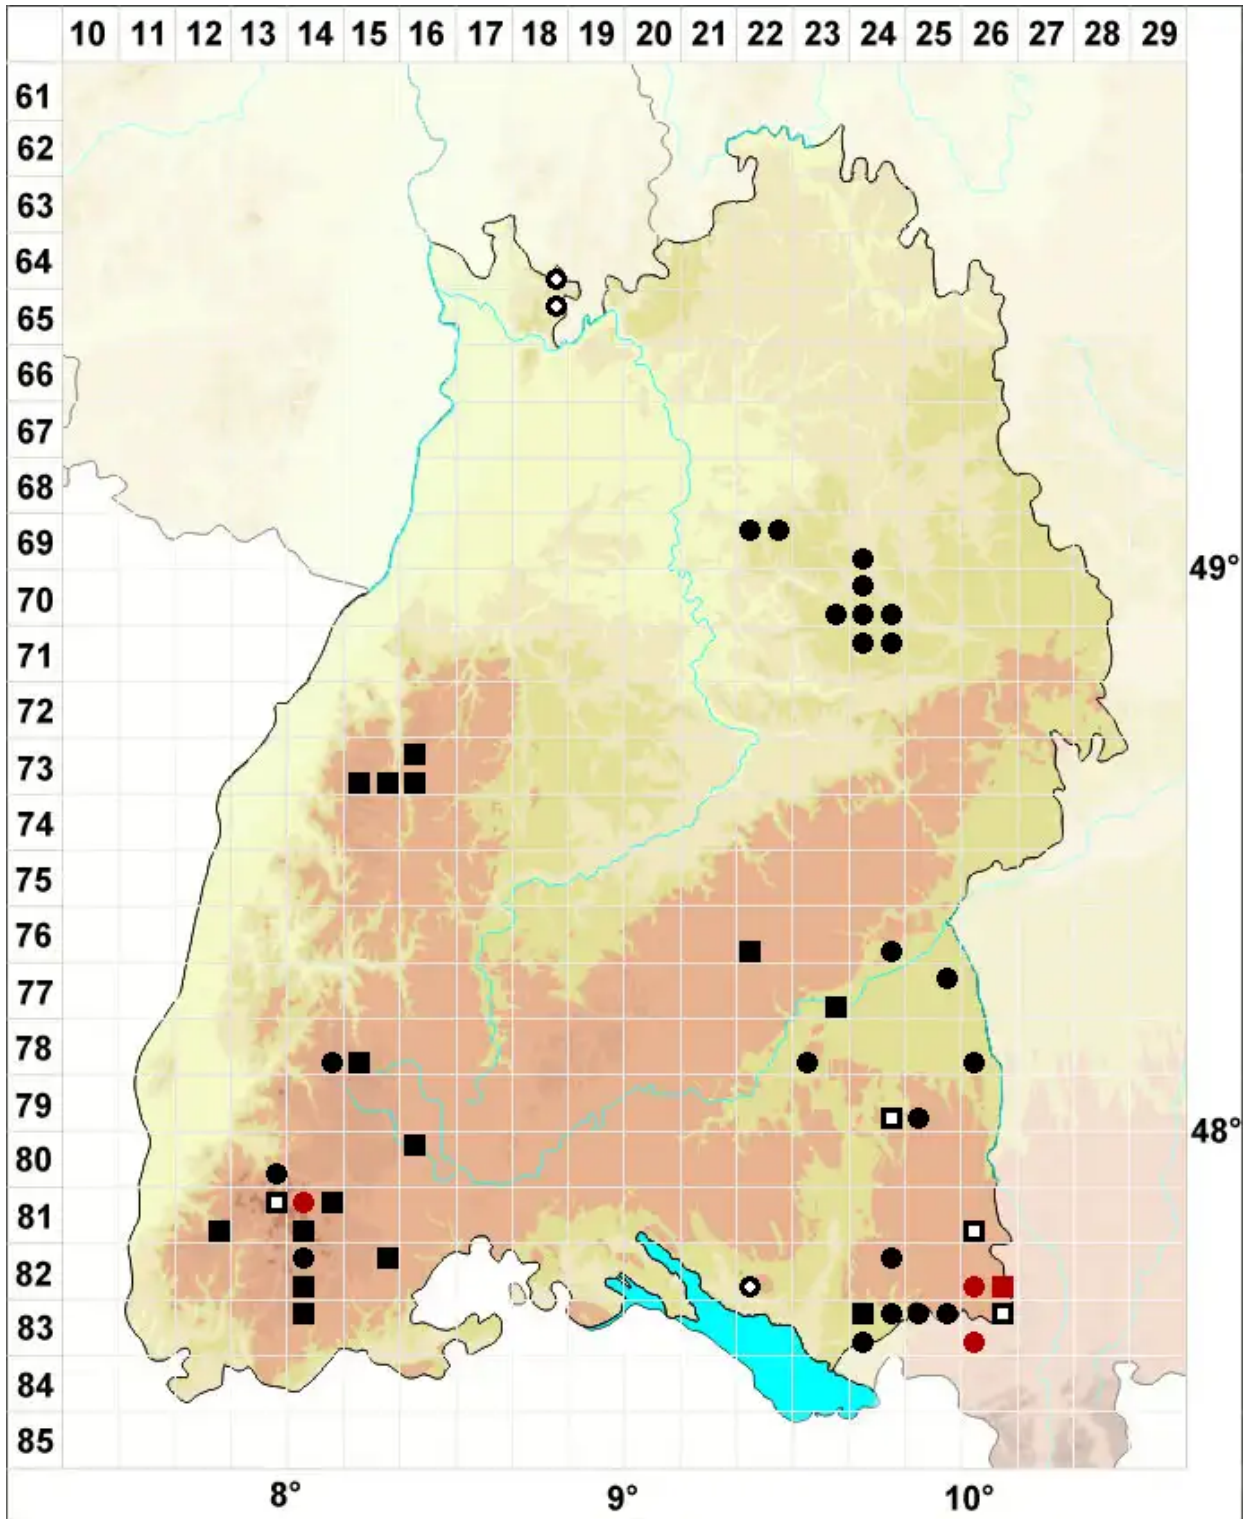

Rhytidiadelphus subpinnatus (Lindb.) T.J.Kop.

Gefiederter Runzelbruder, Gefiedertes Kranzmoos, Gefiederter Runzelbruder

Legende:

Symbole:

Ausgefülltes Symbol:
Zeitraum von 1980 bis heute (Aktuelle Angabe)

Leeres Symbol:
Zeitraum vor 1980 (Altangabe)

Quadrat: Herbarbeleg