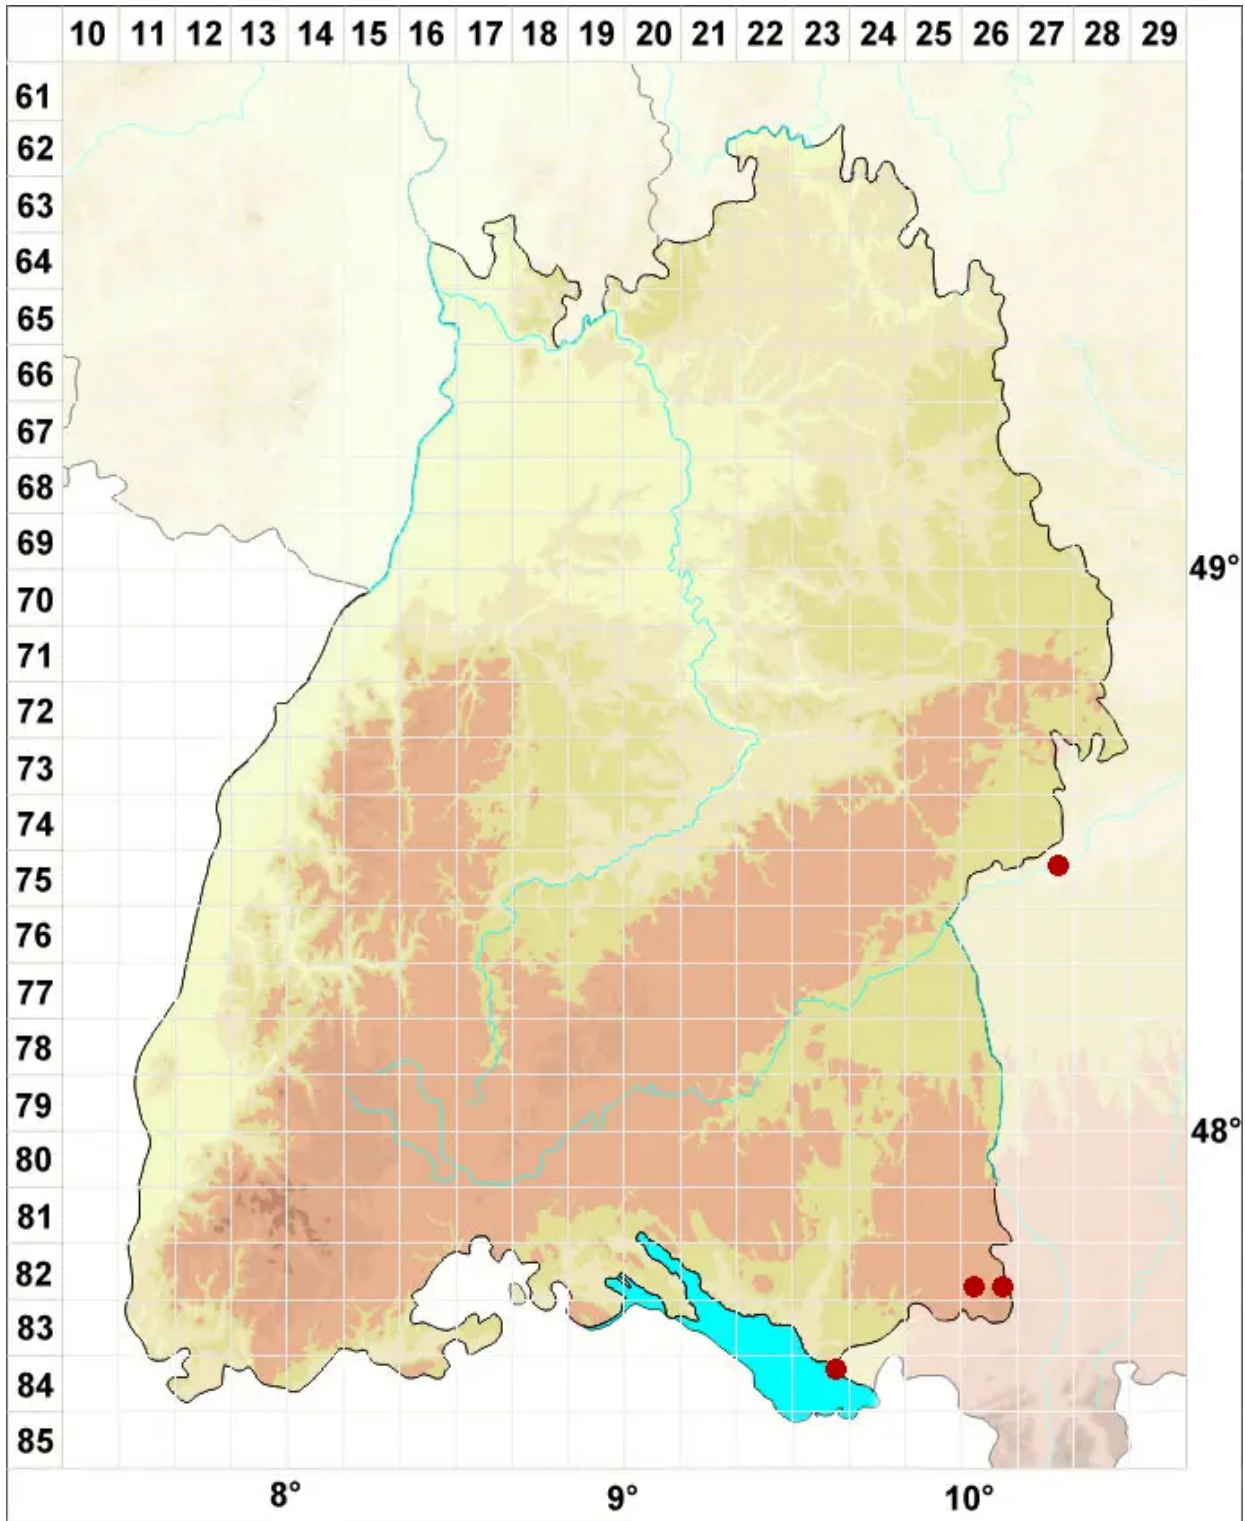

Palustriella commutata (Hedw.) Ochyra var. commutata

Echtes Veränderliches Sichel-Starknervmoos

Legende:

Symbole:
Ausgefülltes Symbol:
Zeitraum von 1980 bis heute (Aktuelle Angabe)
Leeres Symbol:
Zeitraum vor 1980 (Altangabe)
Quadrat: Herbarbeleg