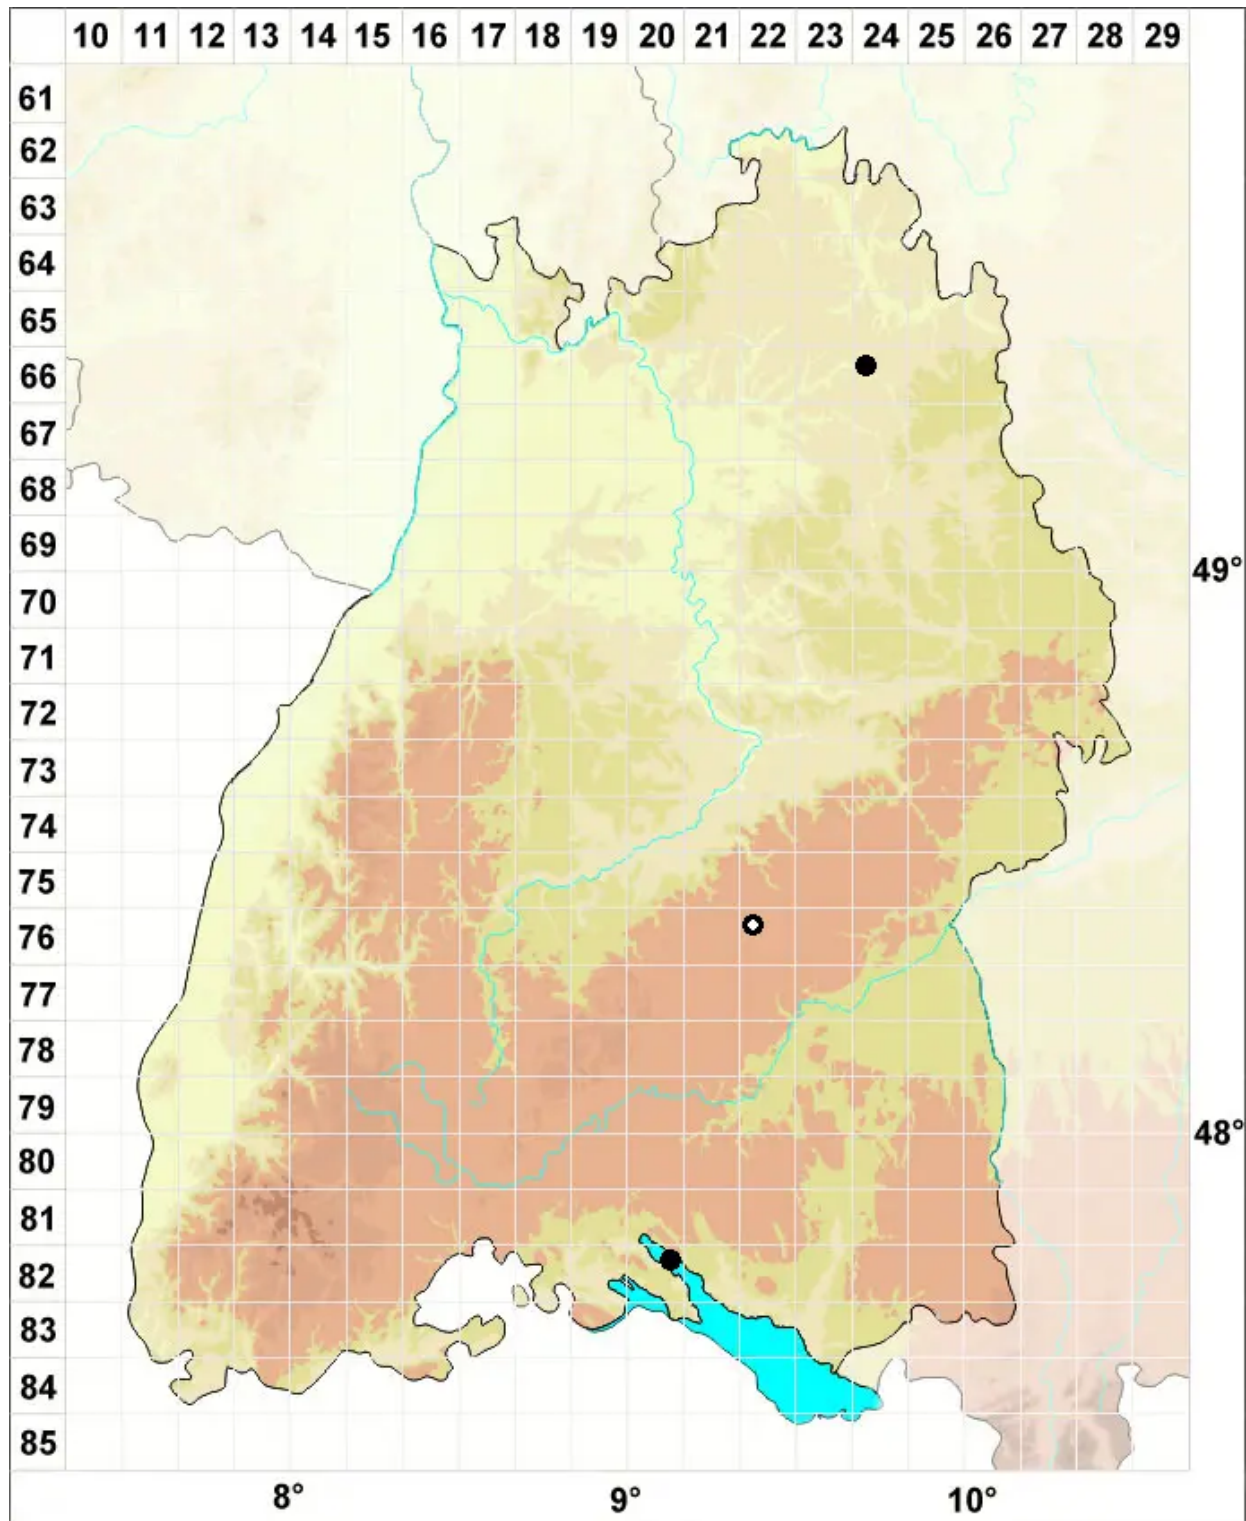

Conardia compacta (Müll.Hal.) H.Rob.

Dichtes Kleinschnabeldeckelmoos

Legende:

- Symbole:**
- Ausgefülltes Symbol:
Zeitraum von 1980 bis heute (Aktuelle Angabe)
 - Leeres Symbol:
Zeitraum vor 1980 (Altangabe)
 - Quadrat: Herbarbeleg