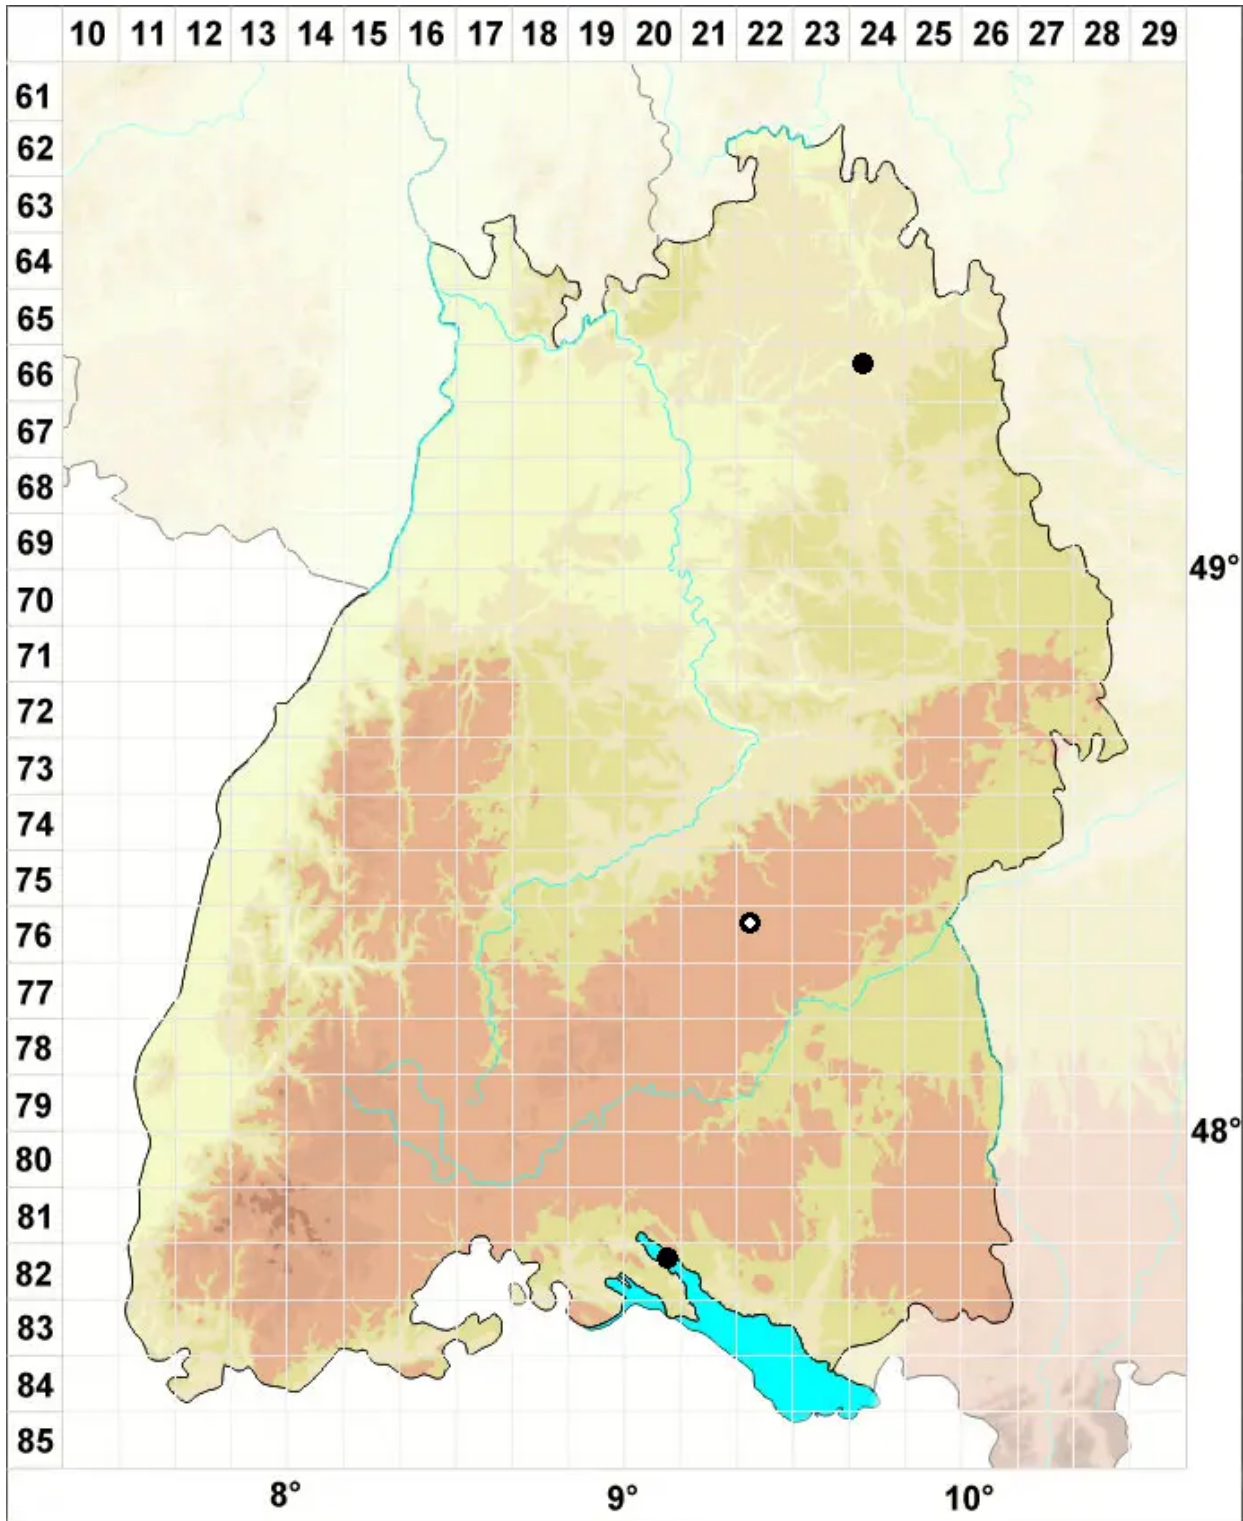

Conardia compacta (Müll.Hal.) H.Rob.

Dichtes Kleinschnabeldeckelmoos

Legende:

Symbole:

Ausgefülltes Symbol:
Zeitraum von 1980 bis heute (Aktuelle Angabe)

Leeres Symbol:
Zeitraum vor 1980 (Altangabe)

Quadrat: Herbarbeleg