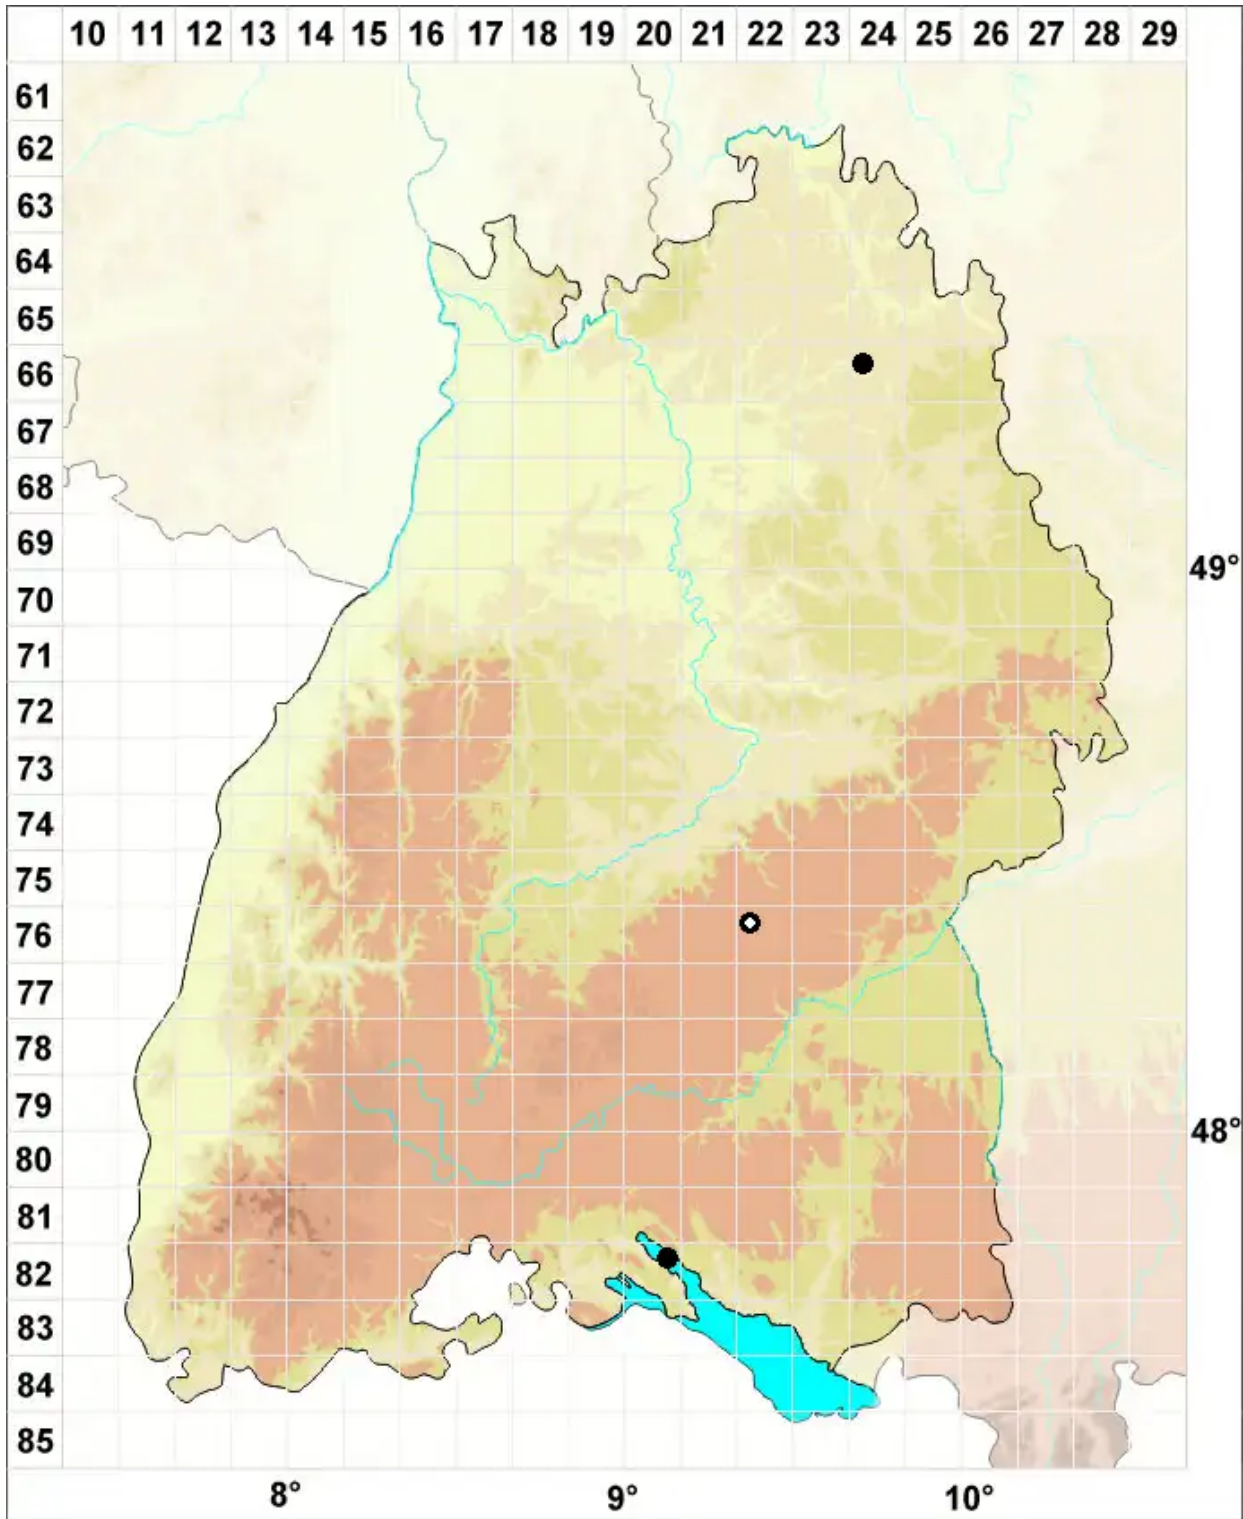

Conardia compacta (Müll.Hal.) H.Rob.

Dichtes Kleinschnabeldeckelmoos

Legende:

- Symbole:**
- Ausgefülltes Symbol:
Zeitraum von 1980 bis heute (Aktuelle Angabe)
 - Leeres Symbol:
Zeitraum vor 1980 (Altangabe)
 - Quadrat: Herbarbeleg