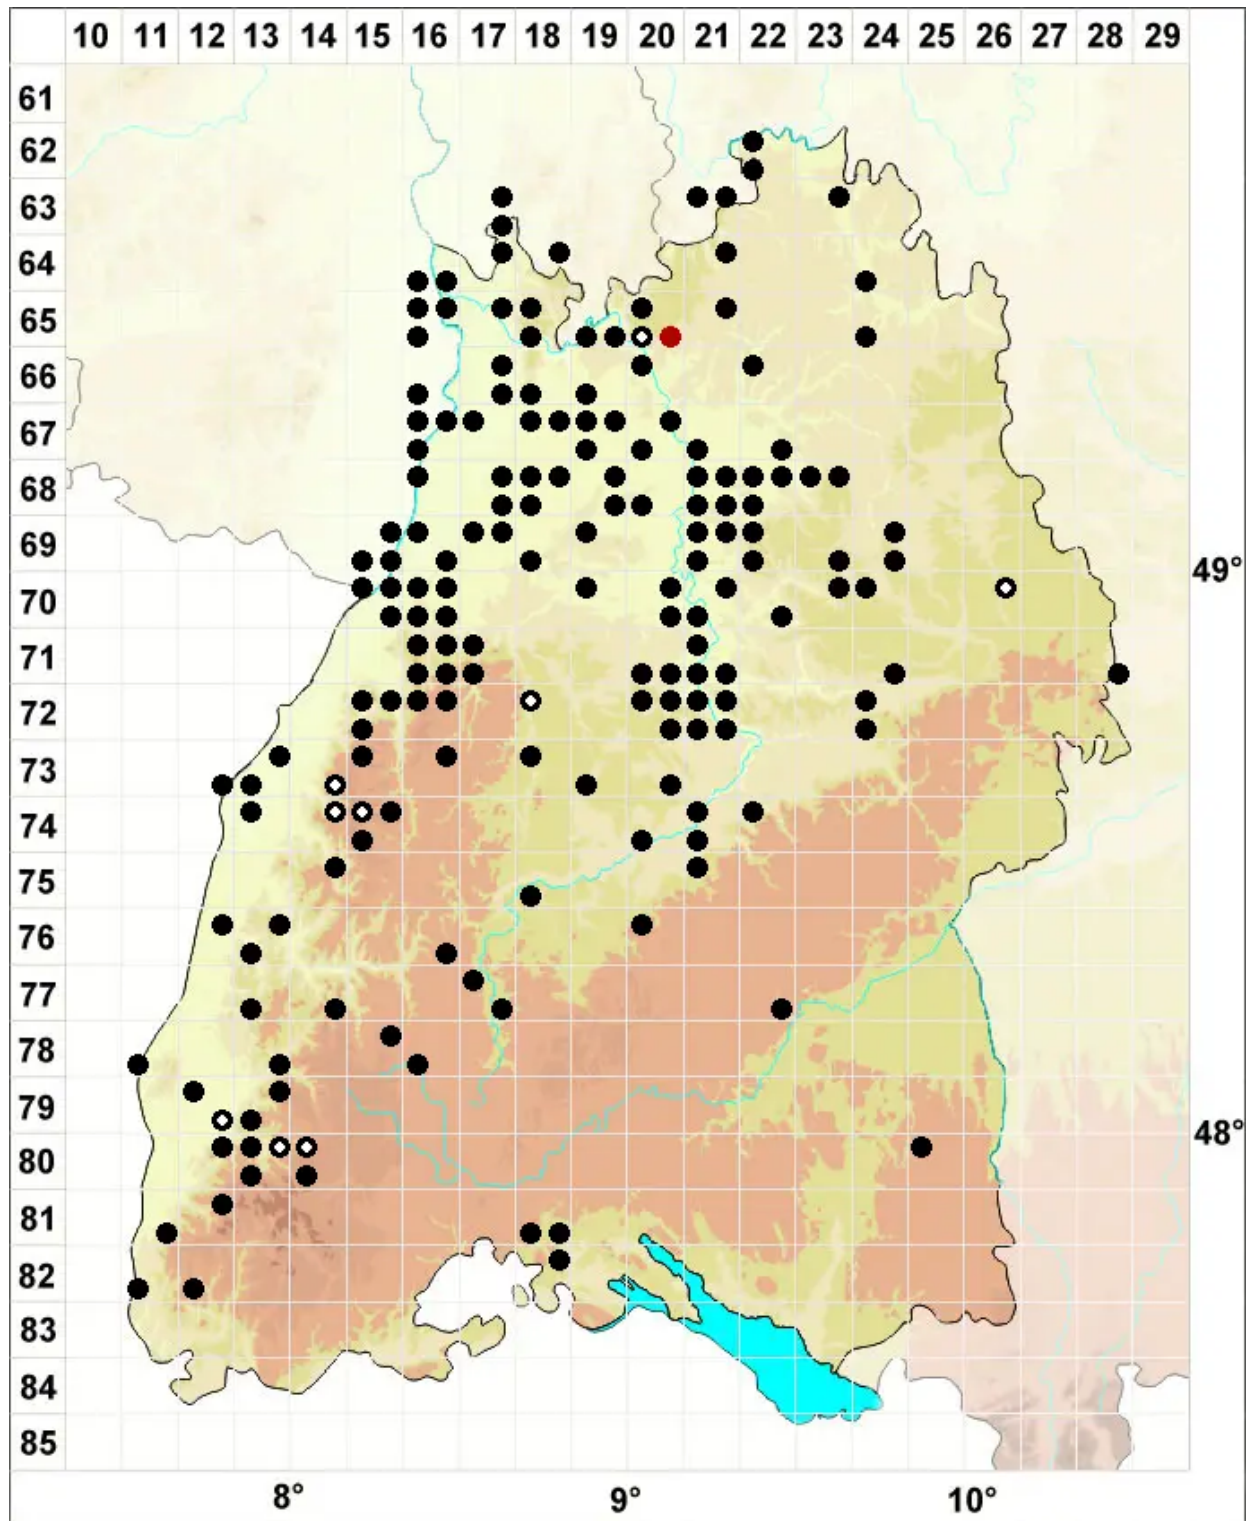

Rhynchostegium confertum (Dicks.) Schimp.

Unscheinbares Schnabeldeckelmoos

Legende:

- Symbole:**
- Ausgefülltes Symbol:
Zeitraum von 1980 bis heute (Aktuelle Angabe)
 - Leeres Symbol:
Zeitraum vor 1980 (Altangabe)
 - Quadrat: Herbarbeleg