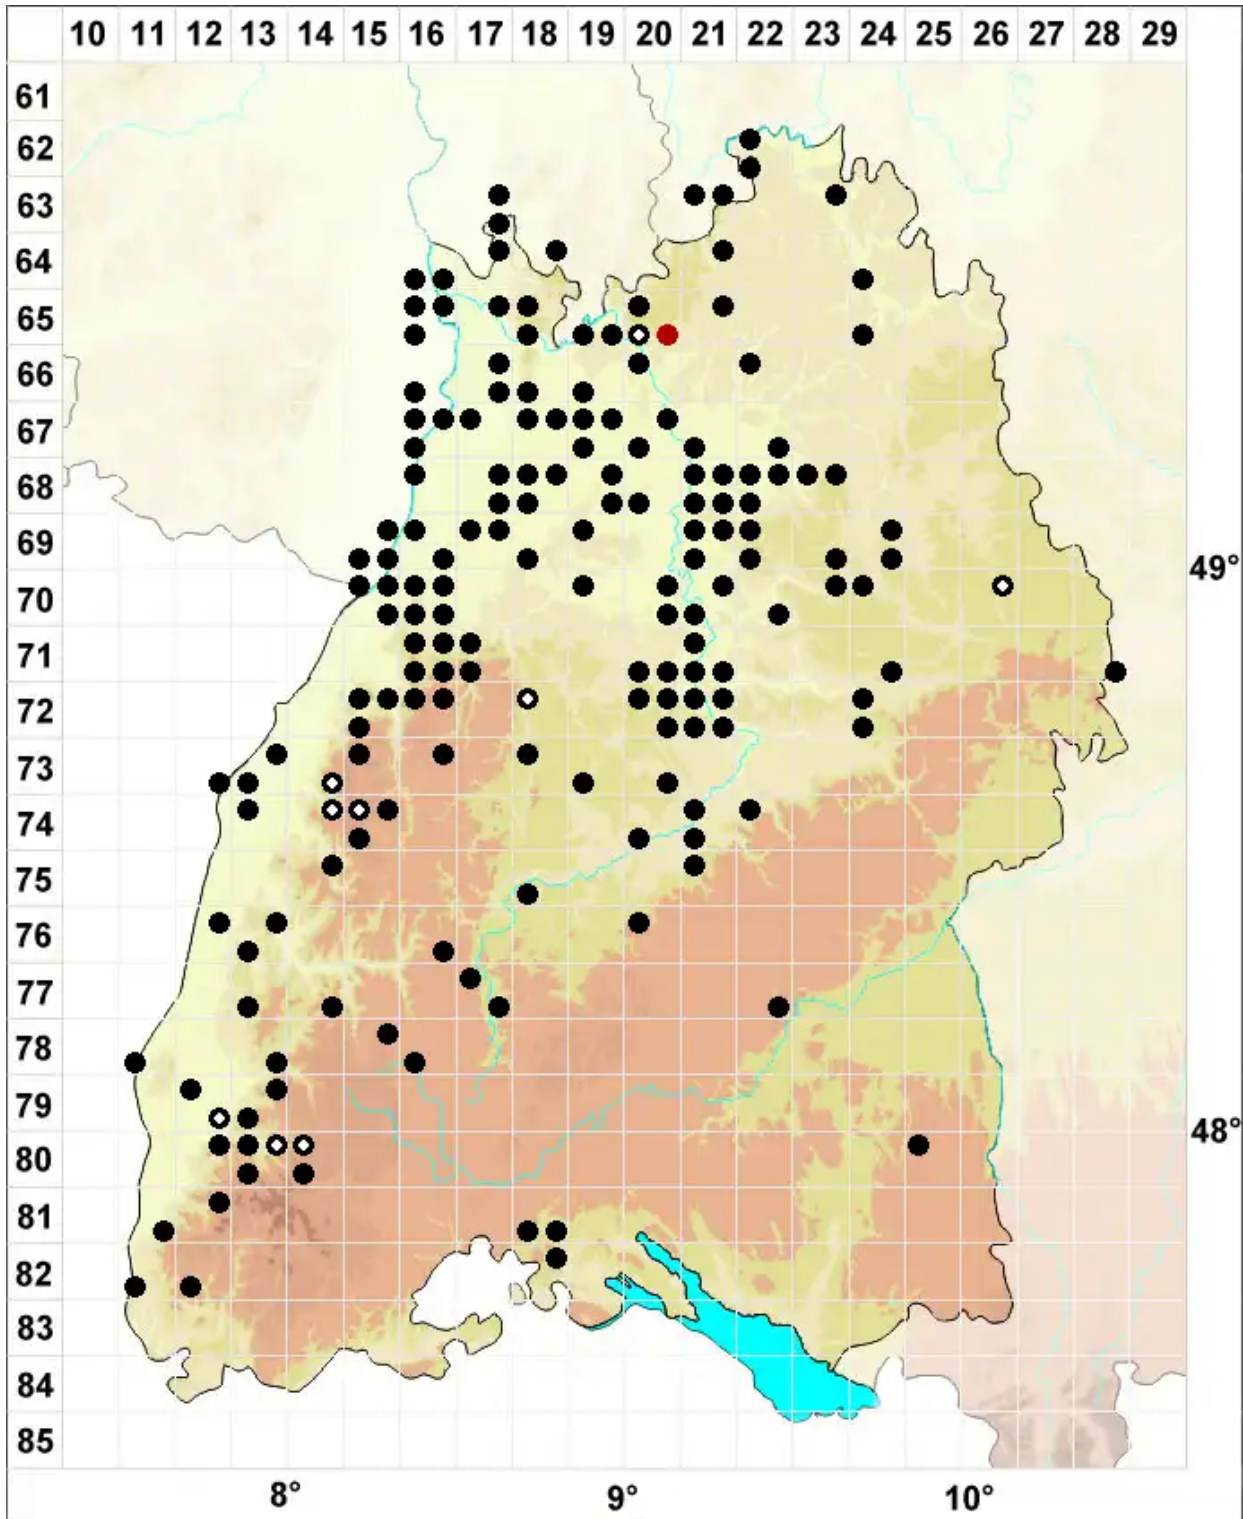

Rhynchostegium confertum (Dicks.) Schimp.

Unscheinbares Schnabeldeckelmoos

Legende:

Symbole:

Ausgefülltes Symbol:
Zeitraum von 1980 bis heute (Aktuelle Angabe)

Leeres Symbol:
Zeitraum vor 1980 (Altangabe)

Quadrat: Herbarbeleg