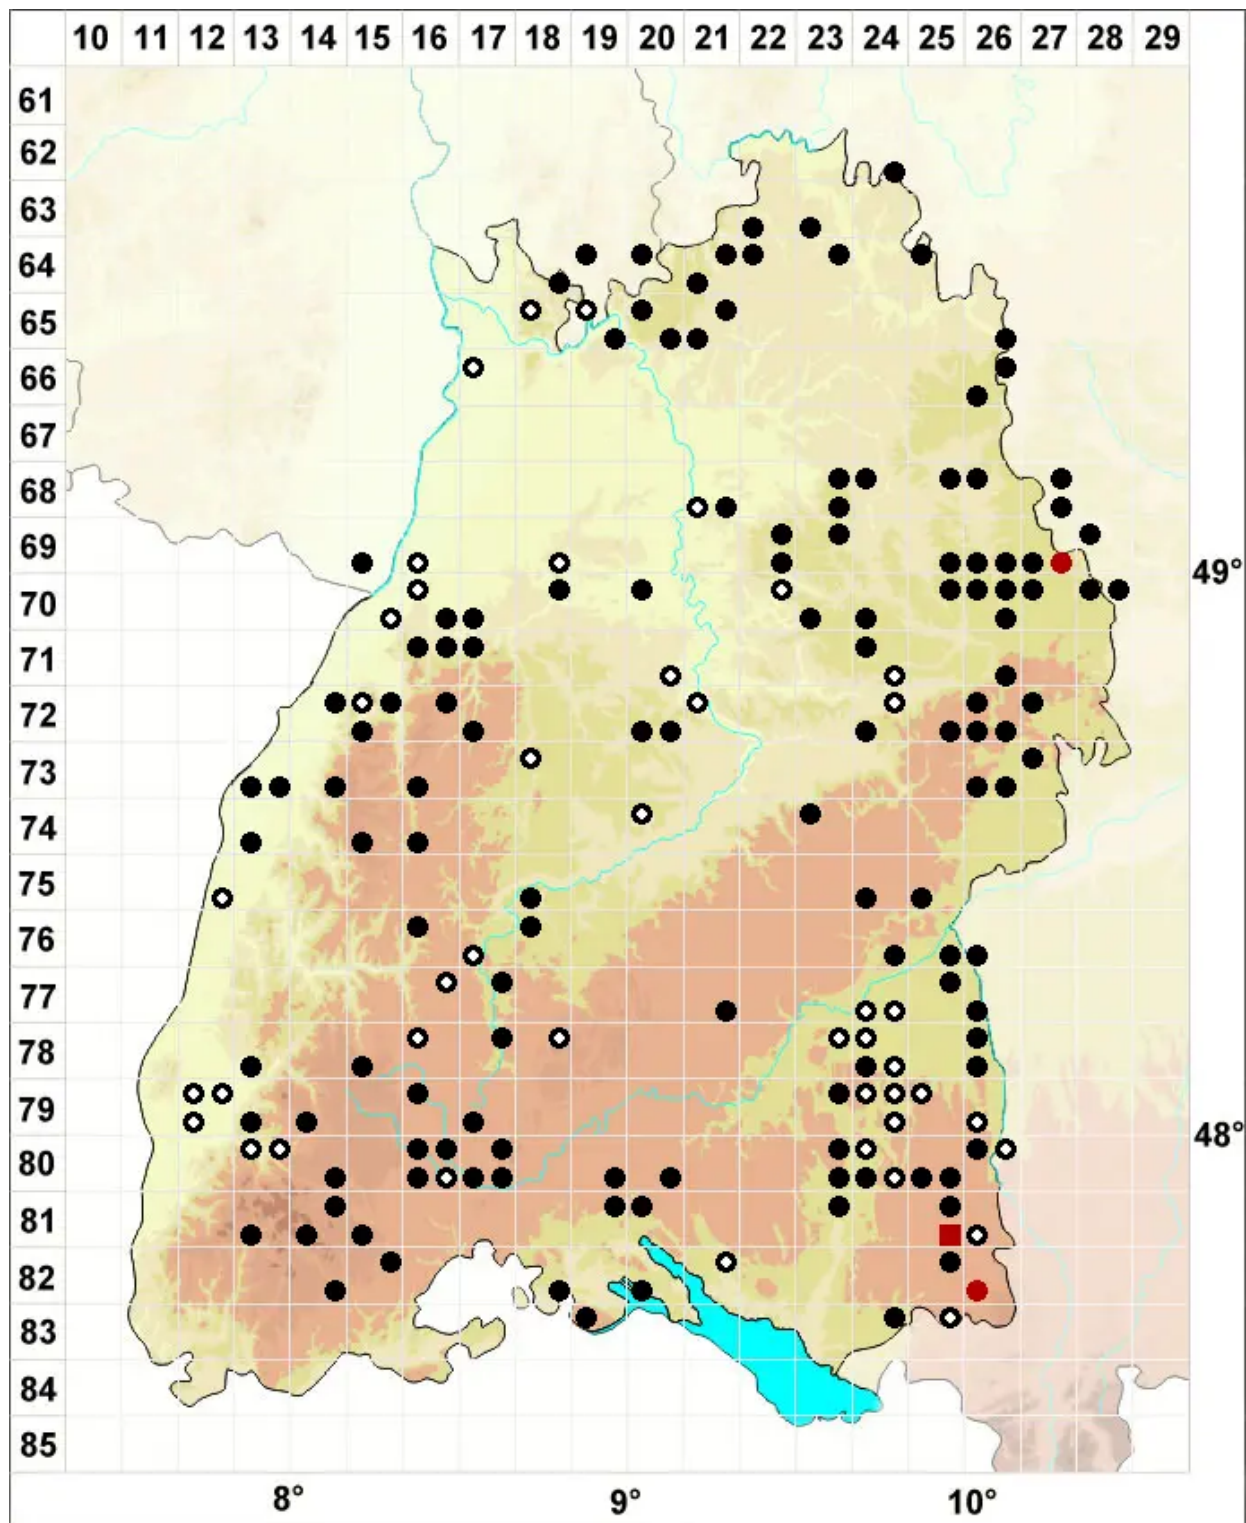

Calliergon cordifolium (Hedw.) Kindb.

Herzblättriges Schönmoos

Legende:

Symbole:

Ausgefülltes Symbol:
Zeitraum von 1980 bis heute (Aktuelle Angabe)

Leeres Symbol:
Zeitraum vor 1980 (Altangabe)

Quadrat: Herbarbeleg