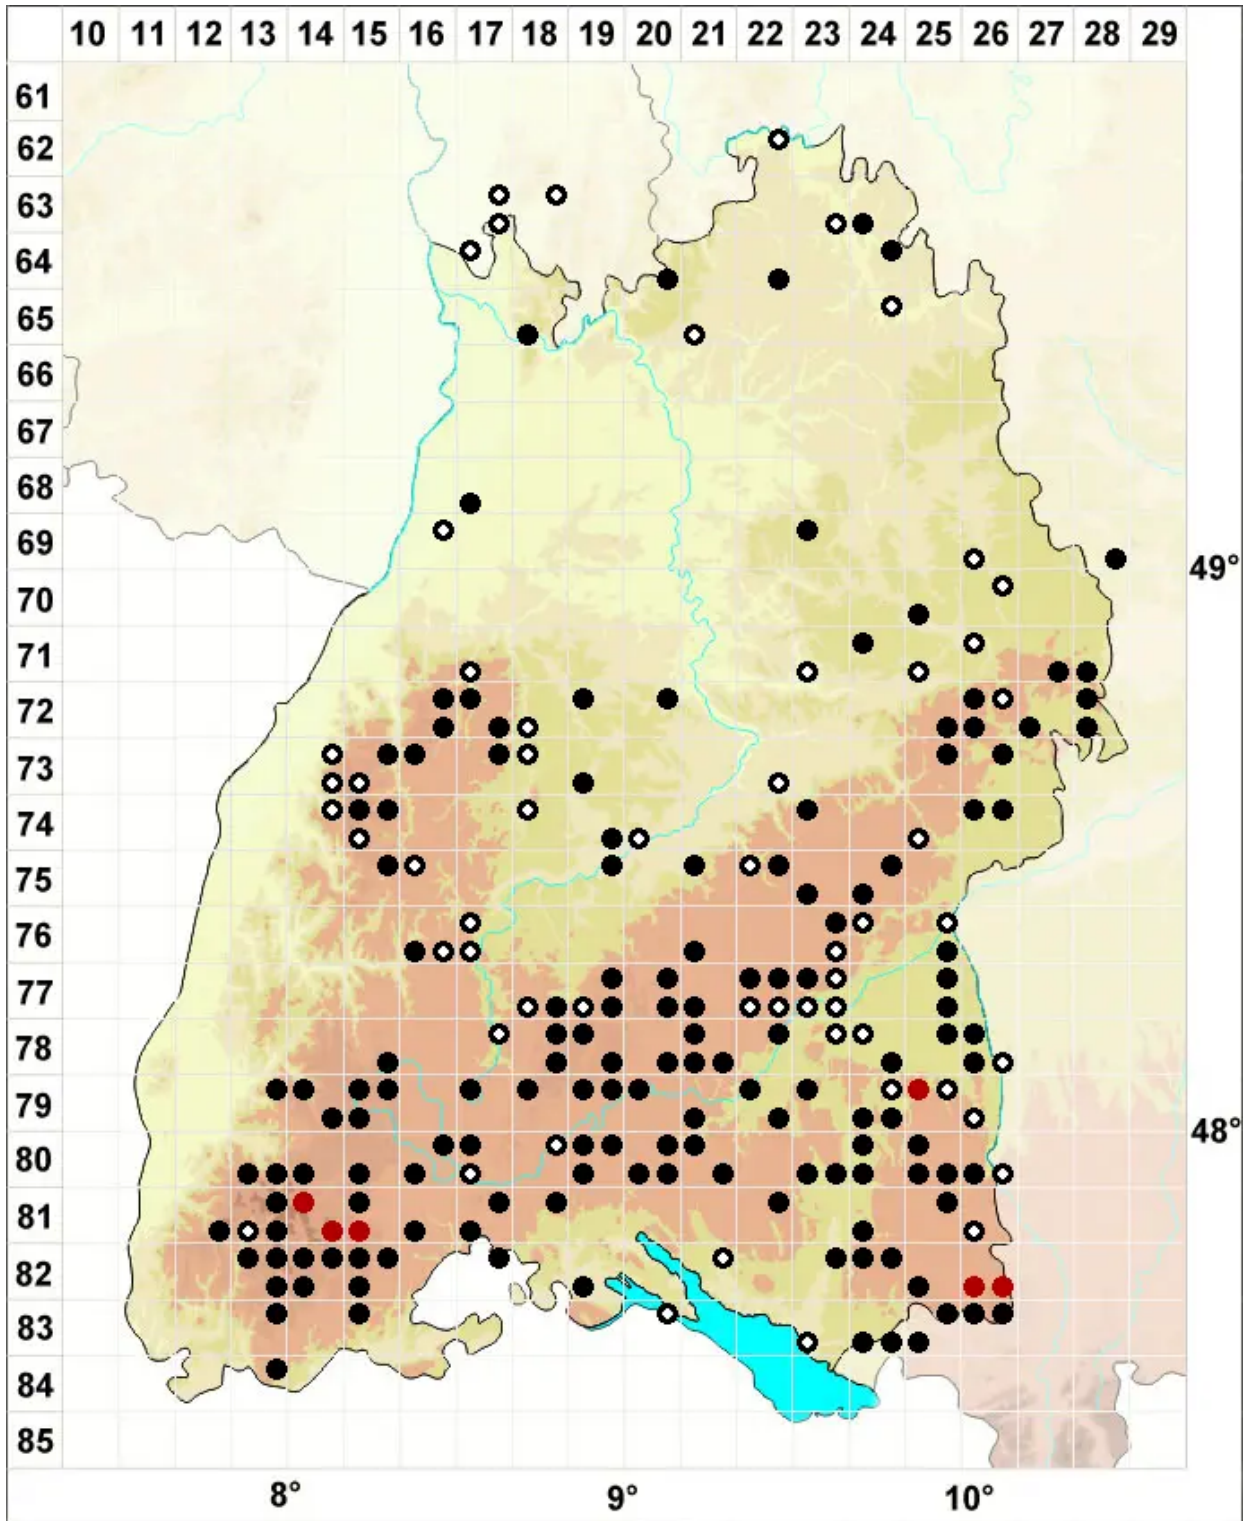

# *Ptilium crista-castrensis* (Hedw.) De Not.

Echtes Federmoos, Farnwedelmoos

Legende:

- Symbole:**
- Ausgefülltes Symbol:  
Zeitraum von 1980 bis heute (Aktuelle Angabe)
  - Leeres Symbol:  
Zeitraum vor 1980 (Altangabe)
  - Quadrat: Herbarbeleg