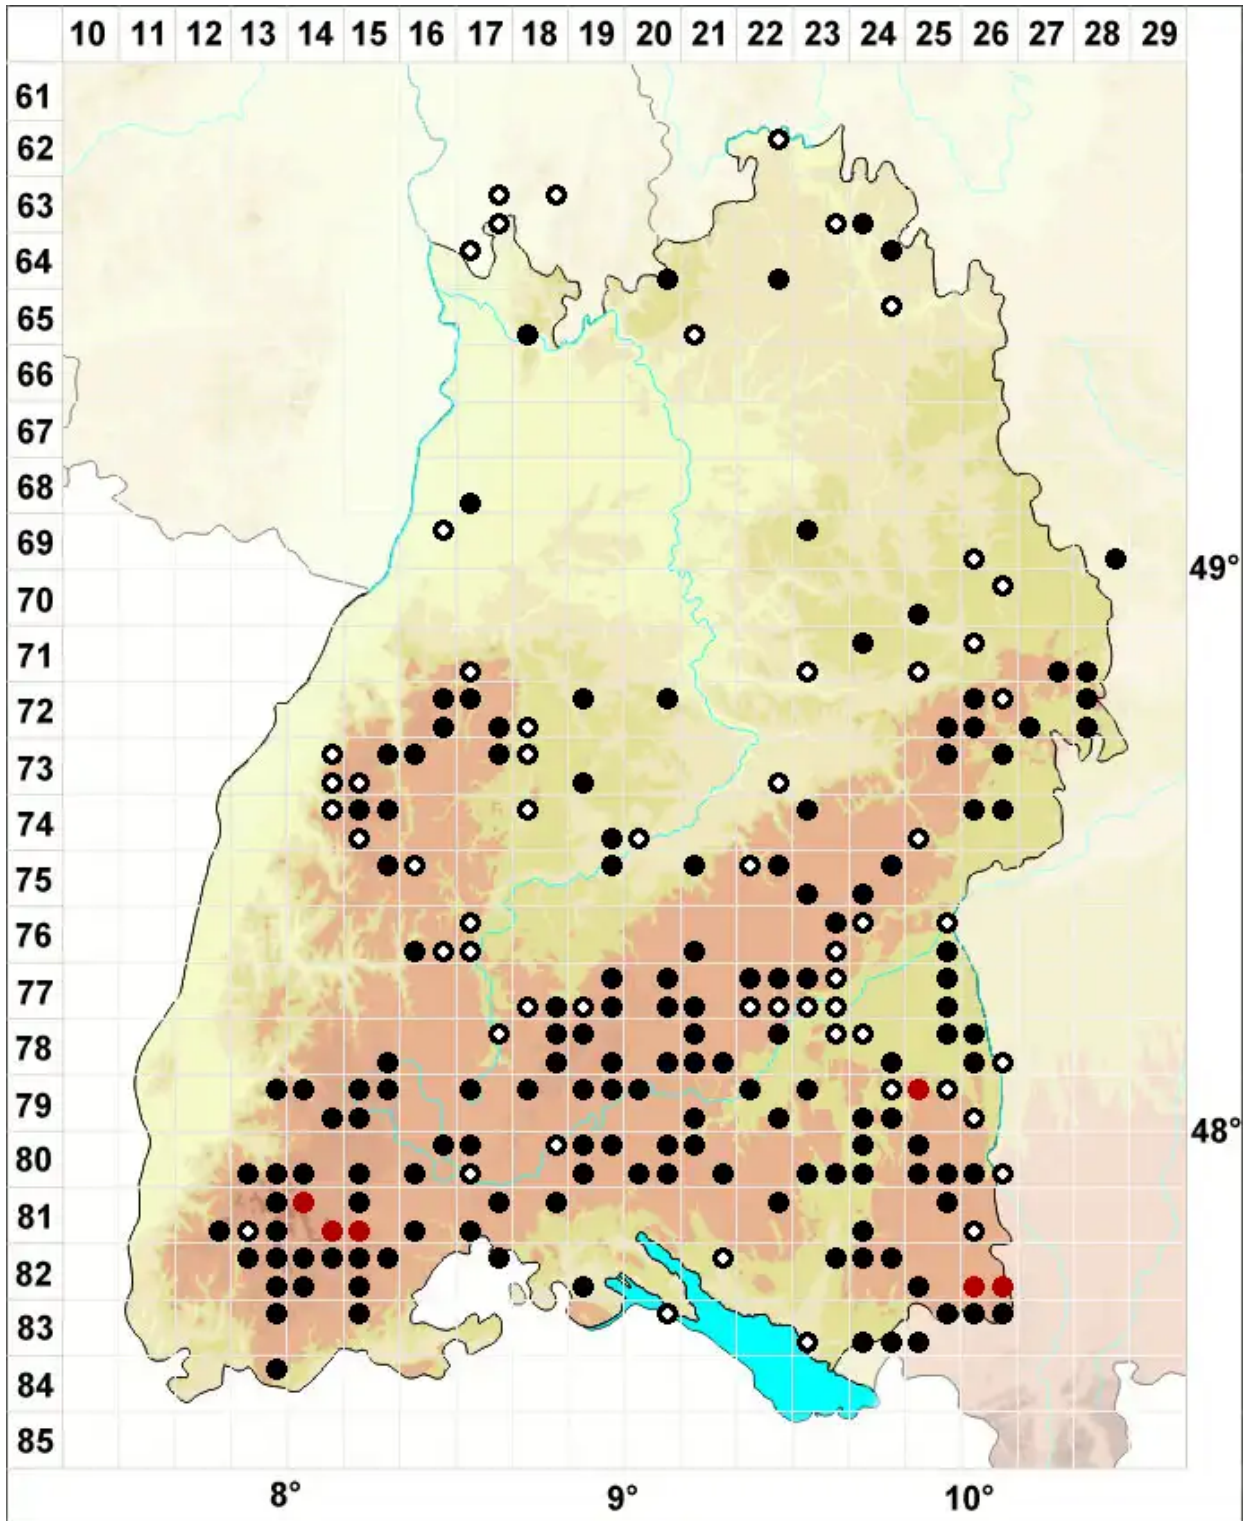

Ptilium crista-castrensis (Hedw.) De Not.

Echtes Federmoos, Farnwedelmoos

Legende:

- Symbole:**
- Ausgefülltes Symbol:
Zeitraum von 1980 bis heute (Aktuelle Angabe)
 - Leeres Symbol:
Zeitraum vor 1980 (Altangabe)
 - Quadrat: Herbarbeleg