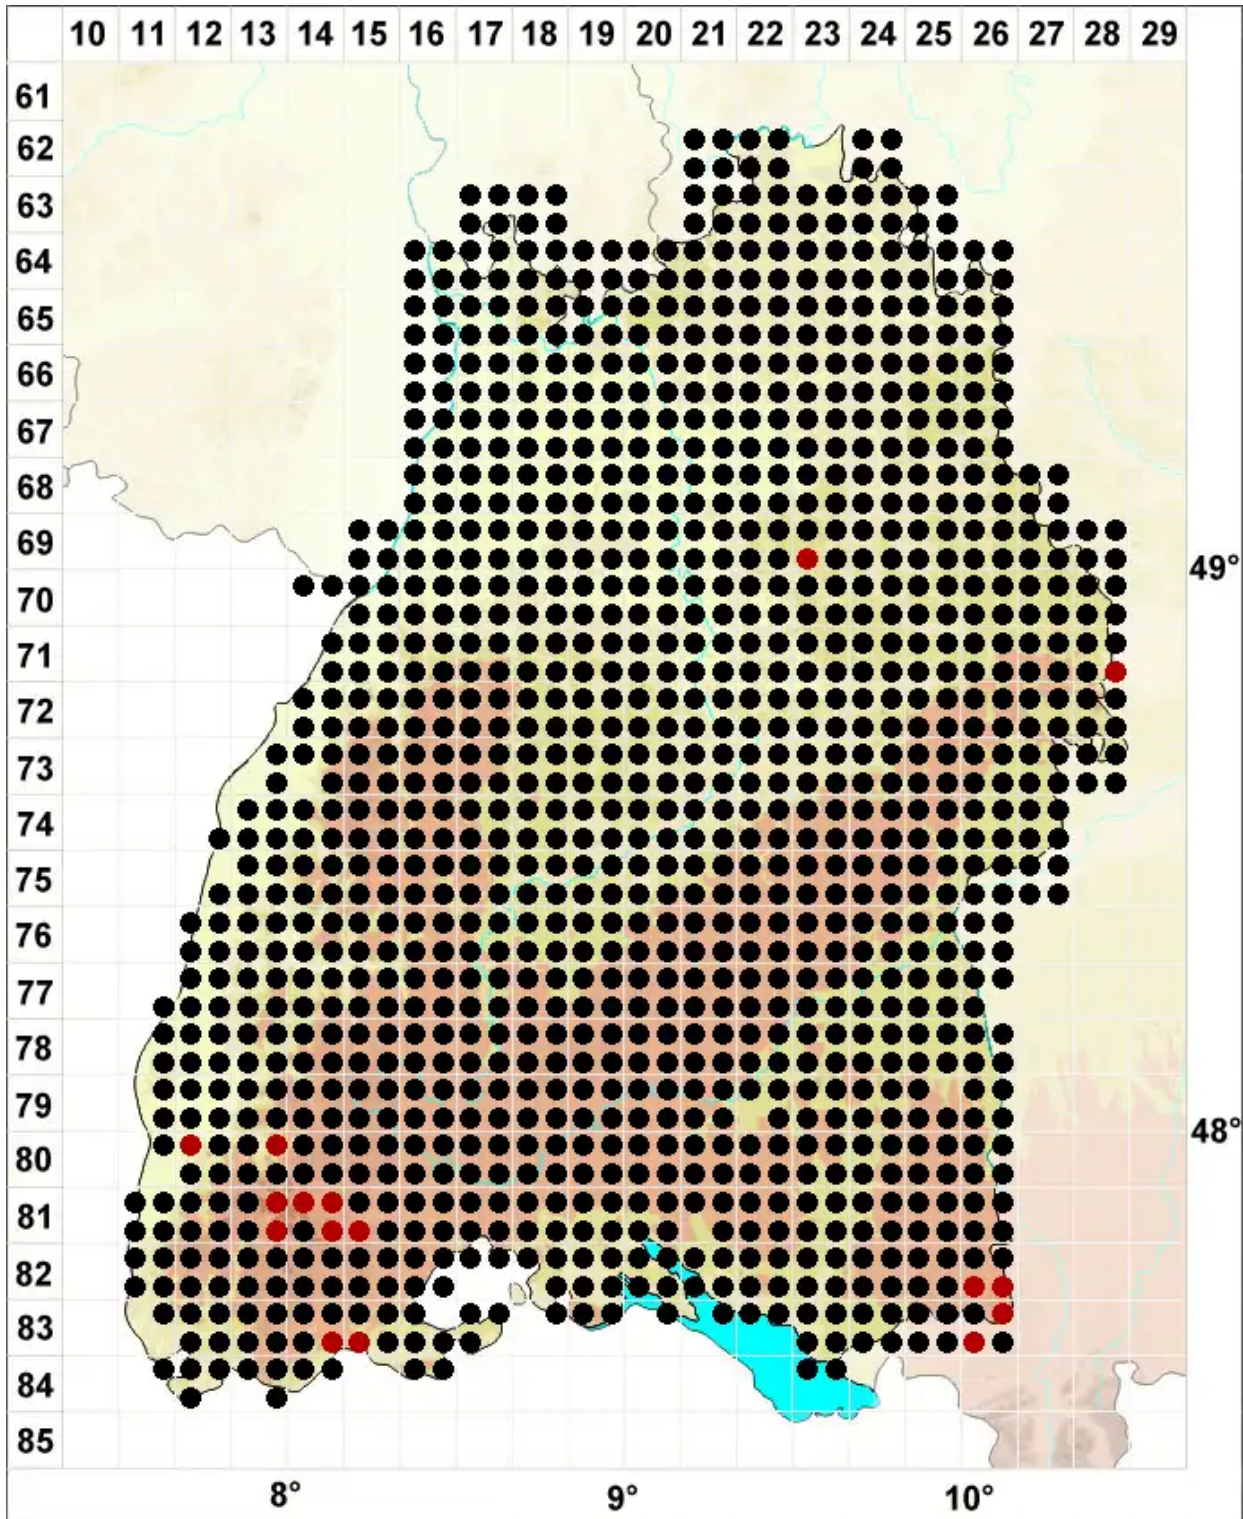

Hypnum cupressiforme Hedw.

Zypressen-Schlafmoos

Legende:

- Symbole:**
- Ausgefülltes Symbol:
Zeitraum von 1980 bis heute (Aktuelle Angabe)
 - Leeres Symbol:
Zeitraum vor 1980 (Altangabe)
 - Quadrat: Herbarbeleg