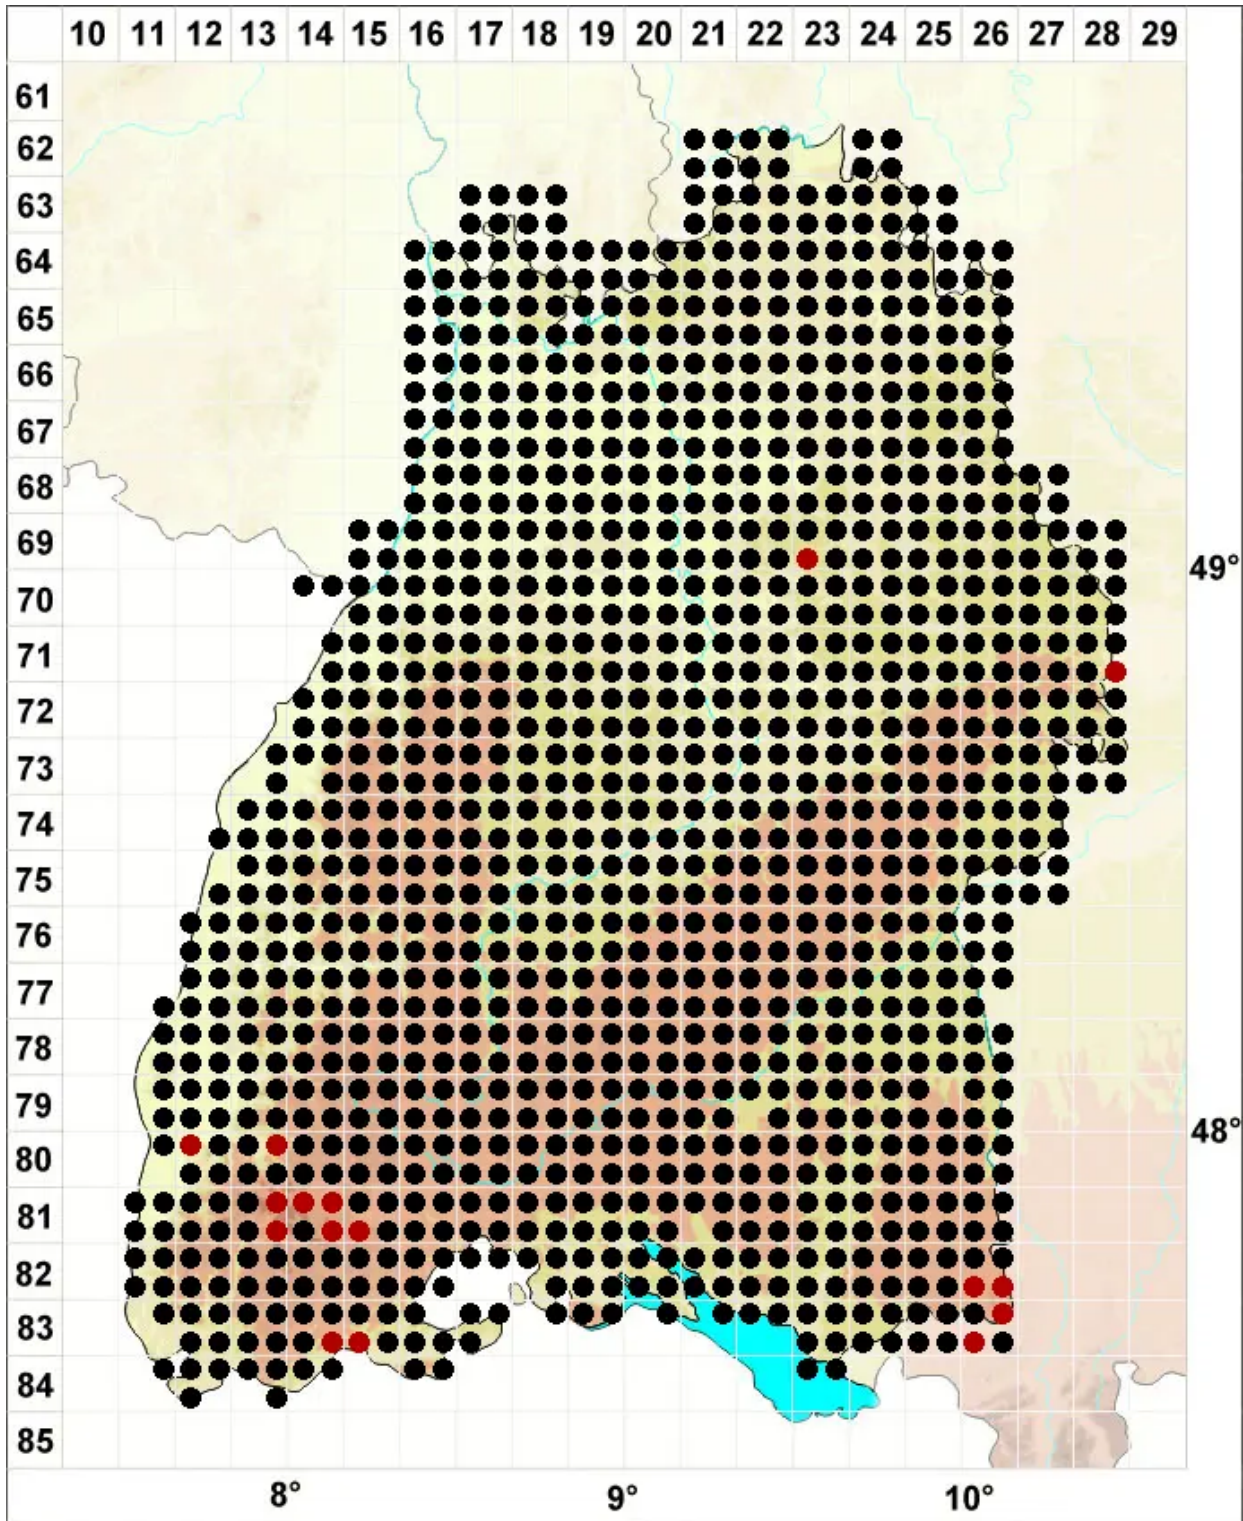

Hypnum cupressiforme Hedw.

Zypressen-Schlafmoos

Legende:

Symbole:

Ausgefülltes Symbol:
Zeitraum von 1980 bis heute (Aktuelle Angabe)

Leeres Symbol:
Zeitraum vor 1980 (Altangabe)

Quadrat: Herbarbeleg