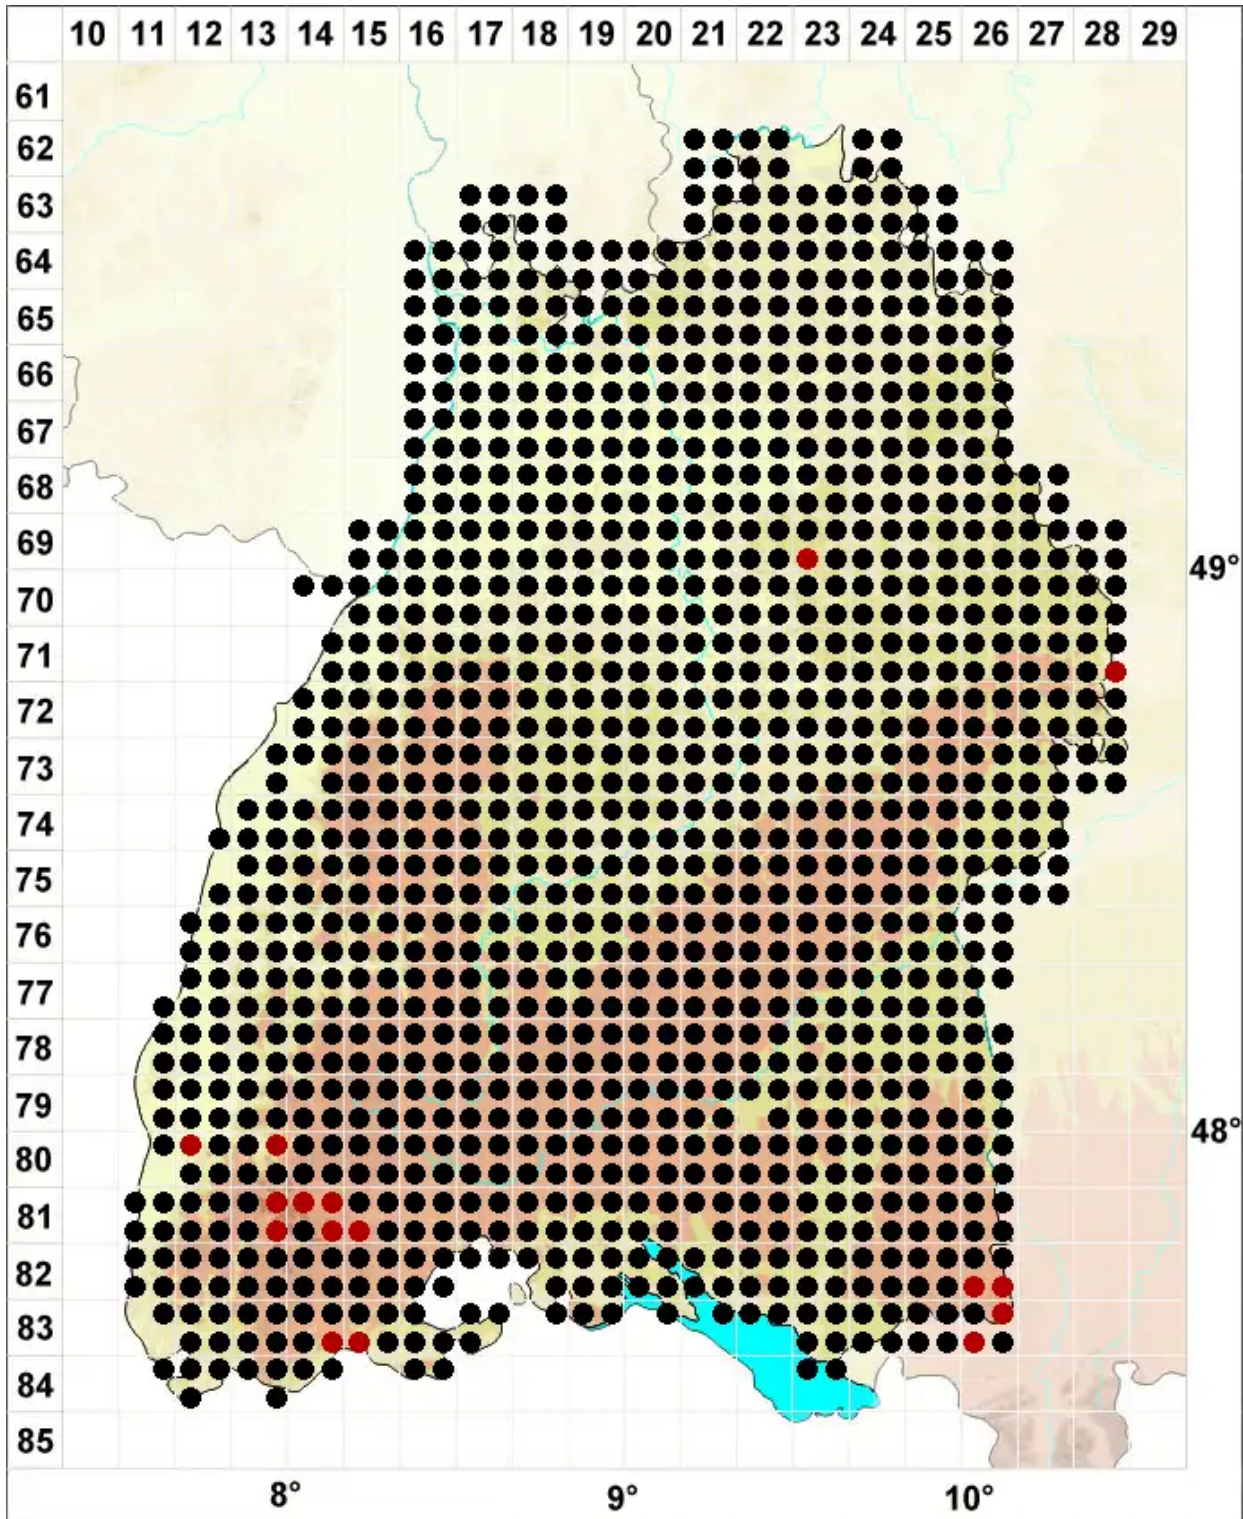

# Hypnum cupressiforme Hedw.

Zypressen-Schlafmoos

Legende:

**Symbole:**

Ausgefülltes Symbol:  
Zeitraum von 1980 bis heute (Aktuelle Angabe)

Leeres Symbol:  
Zeitraum vor 1980 (Altangabe)

Quadrat: Herbarbeleg