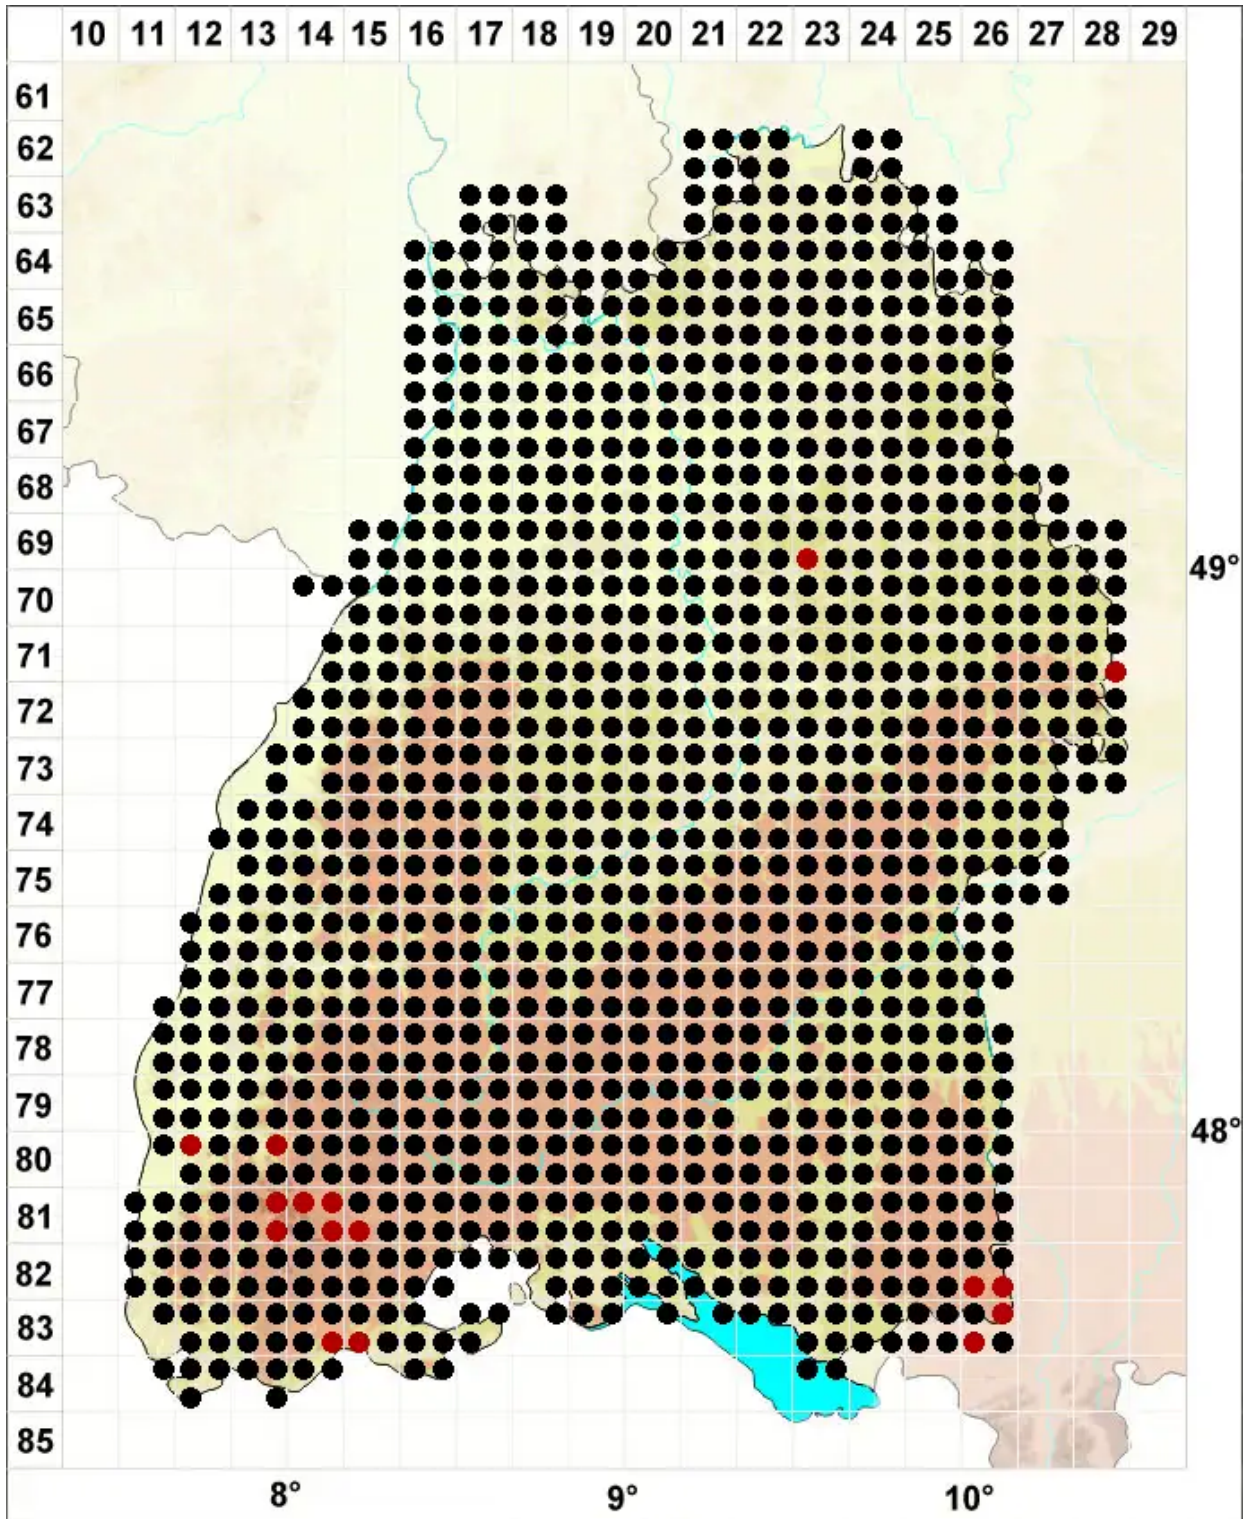

Hypnum cupressiforme Hedw.

Zypressen-Schlafmoos

Legende:

Symbole:

Ausgefülltes Symbol:
Zeitraum von 1980 bis heute (Aktuelle Angabe)

Leeres Symbol:
Zeitraum vor 1980 (Altangabe)

Quadrat: Herbarbeleg