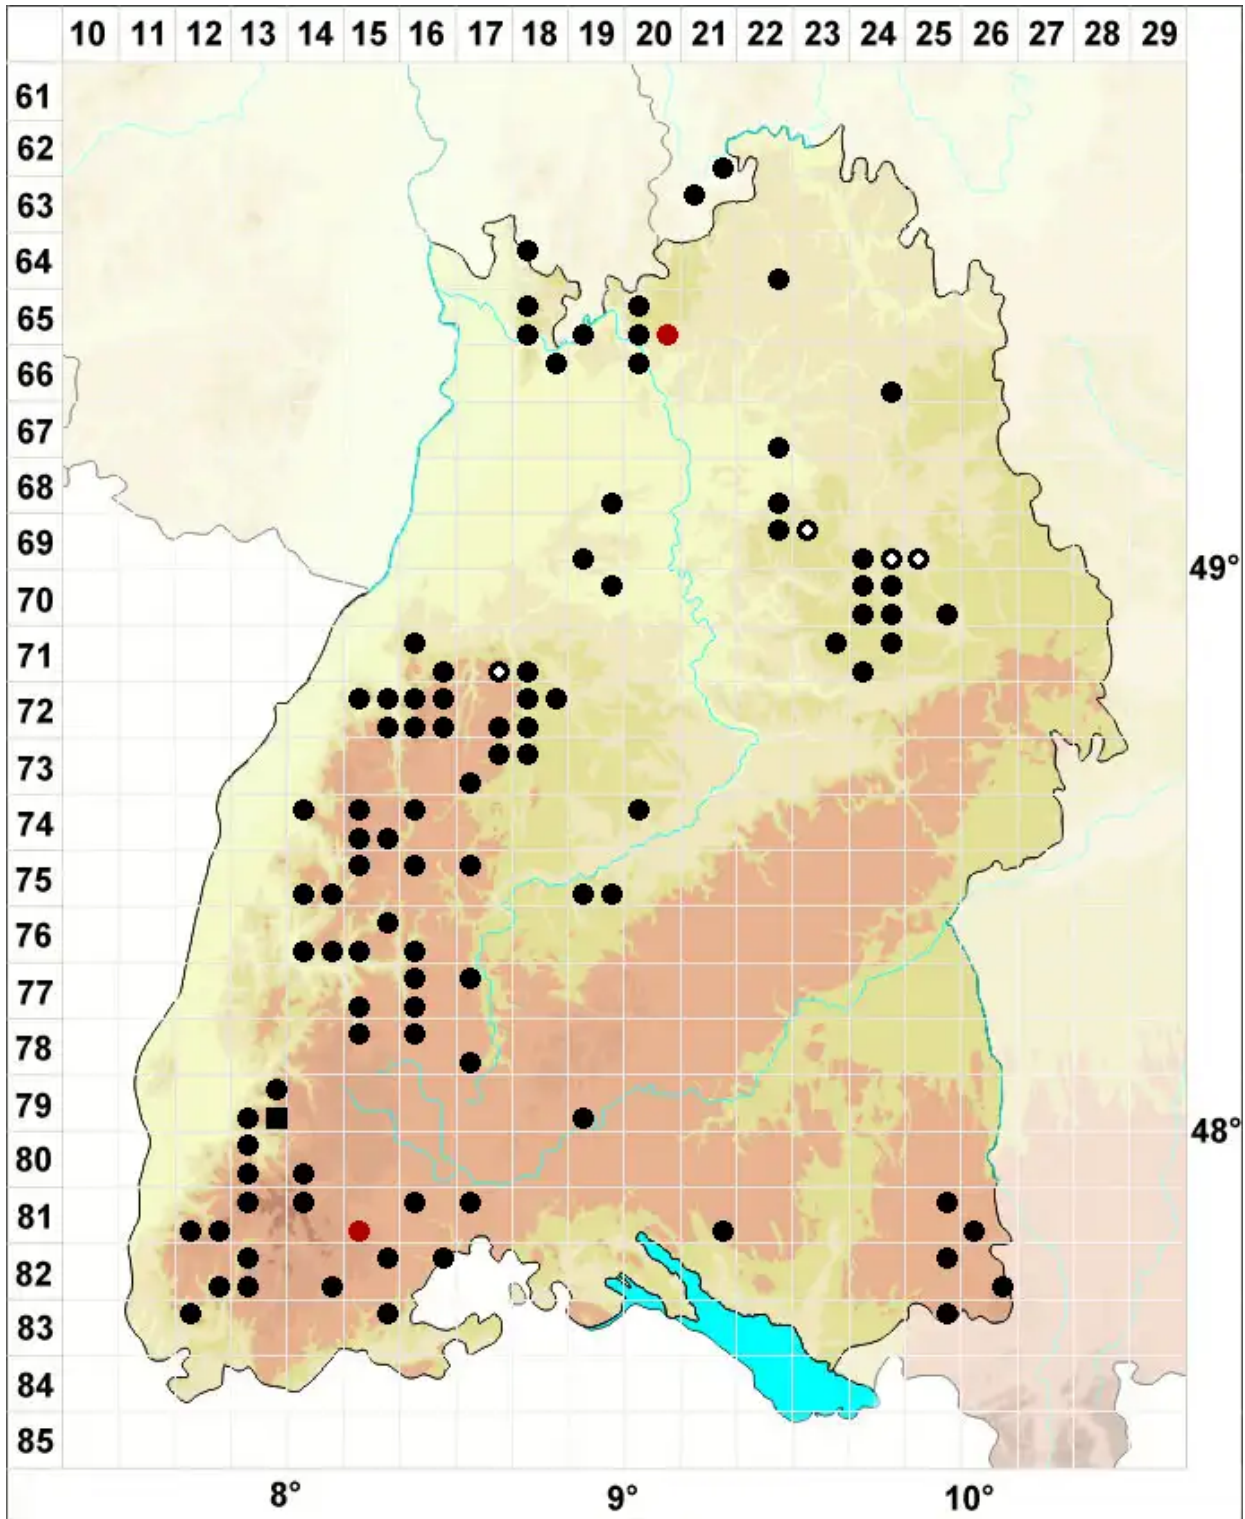

Hypnum andoi A.J.E.Sm.

Warzendeckel-Schlafmoos, Warzen-Schlafmoos

Legende:

- Symbole:**
- Ausgefülltes Symbol:
Zeitraum von 1980 bis heute (Aktuelle Angabe)
 - Leeres Symbol:
Zeitraum vor 1980 (Altangabe)
 - Quadrat: Herbarbeleg