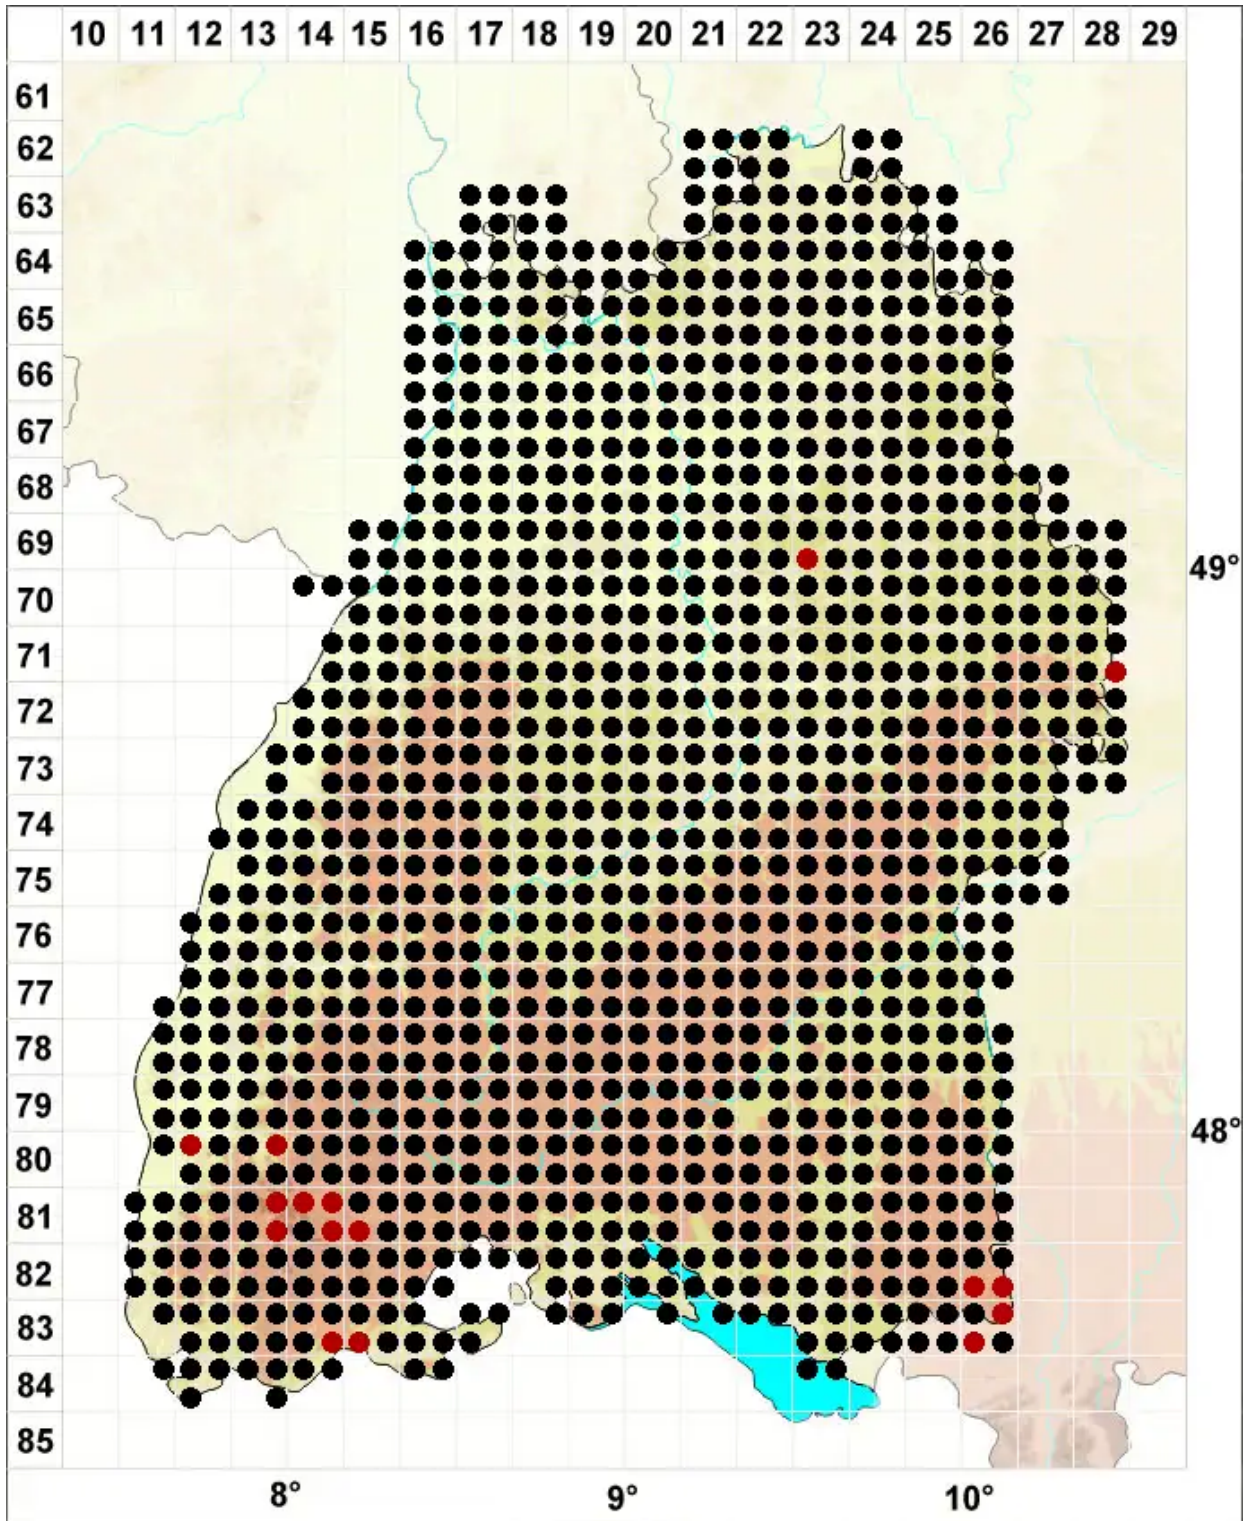

# Hypnum cupressiforme Hedw.

Zypressen-Schlafmoos

Legende:

**Symbole:**

Ausgefülltes Symbol:  
Zeitraum von 1980 bis heute (Aktuelle Angabe)

Leeres Symbol:  
Zeitraum vor 1980 (Altangabe)

Quadrat: Herbarbeleg