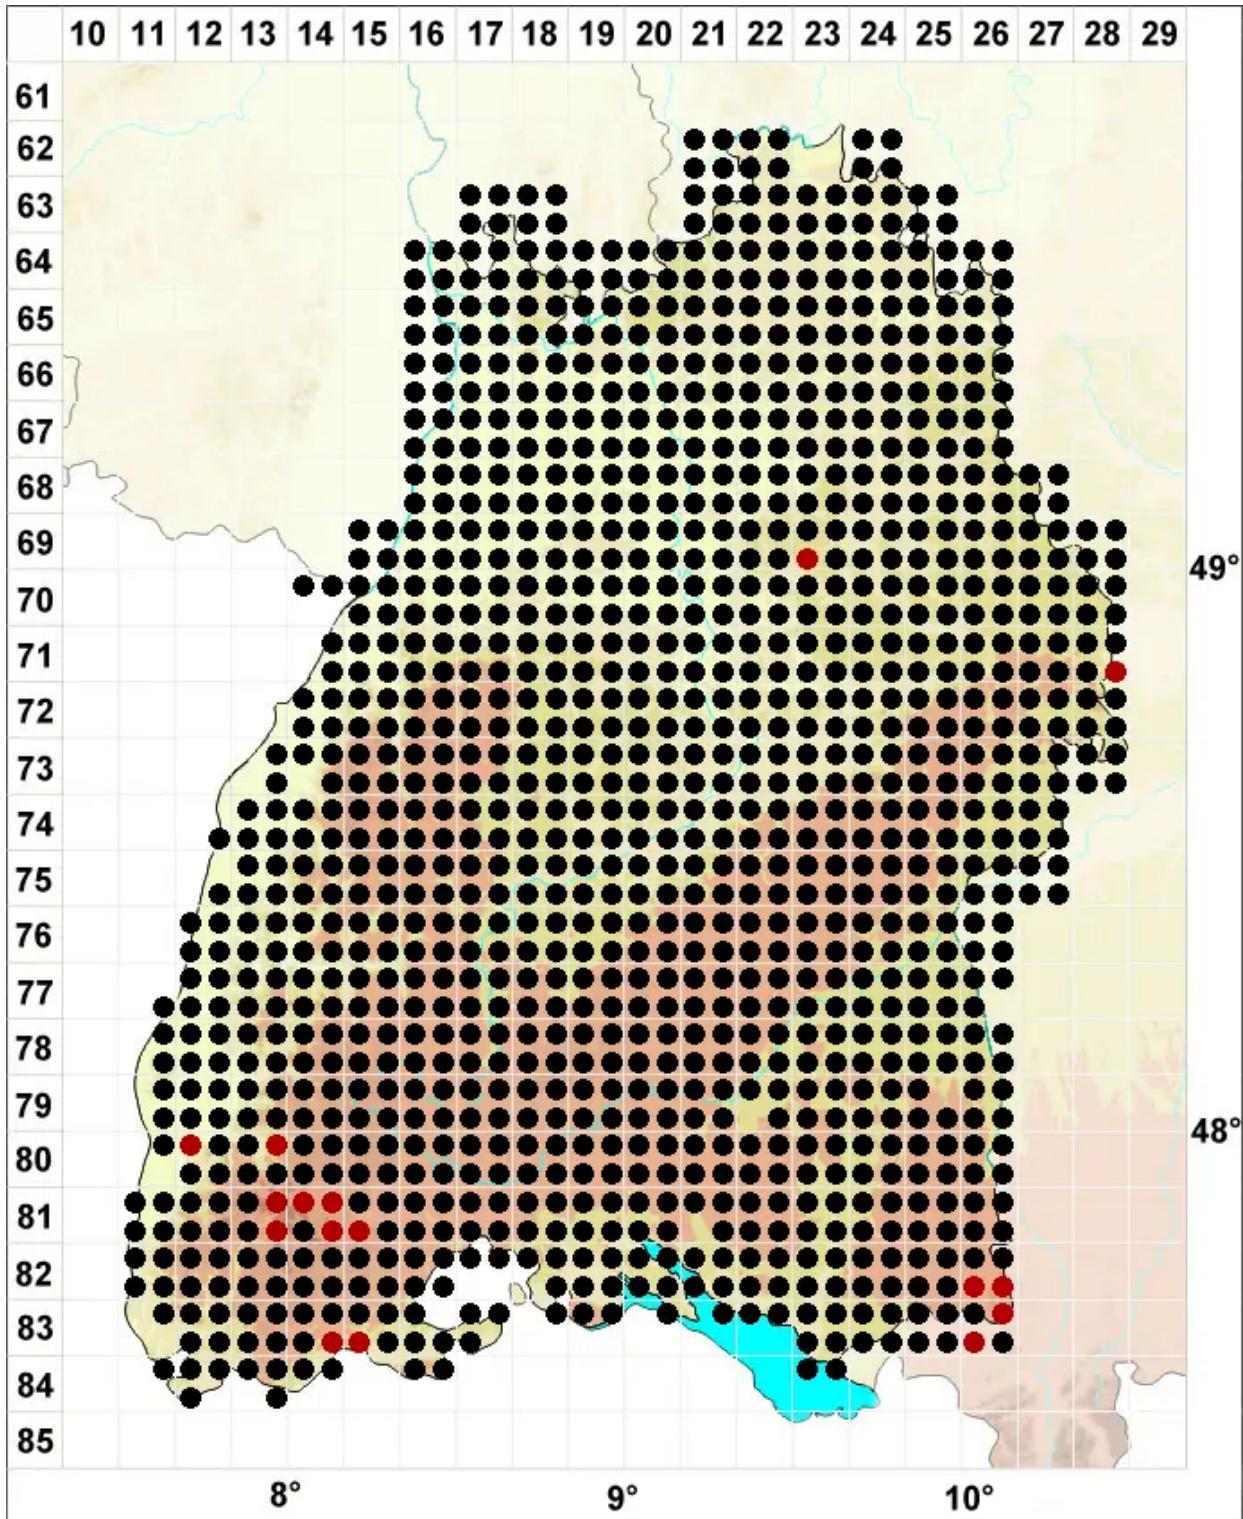

Hypnum cupressiforme Hedw.

Zypressen-Schlafmoos

Legende:

Symbole:

Ausgefülltes Symbol:
Zeitraum von 1980 bis heute (Aktuelle Angabe)

Leeres Symbol:
Zeitraum vor 1980 (Altangabe)

Quadrat: Herbarbeleg