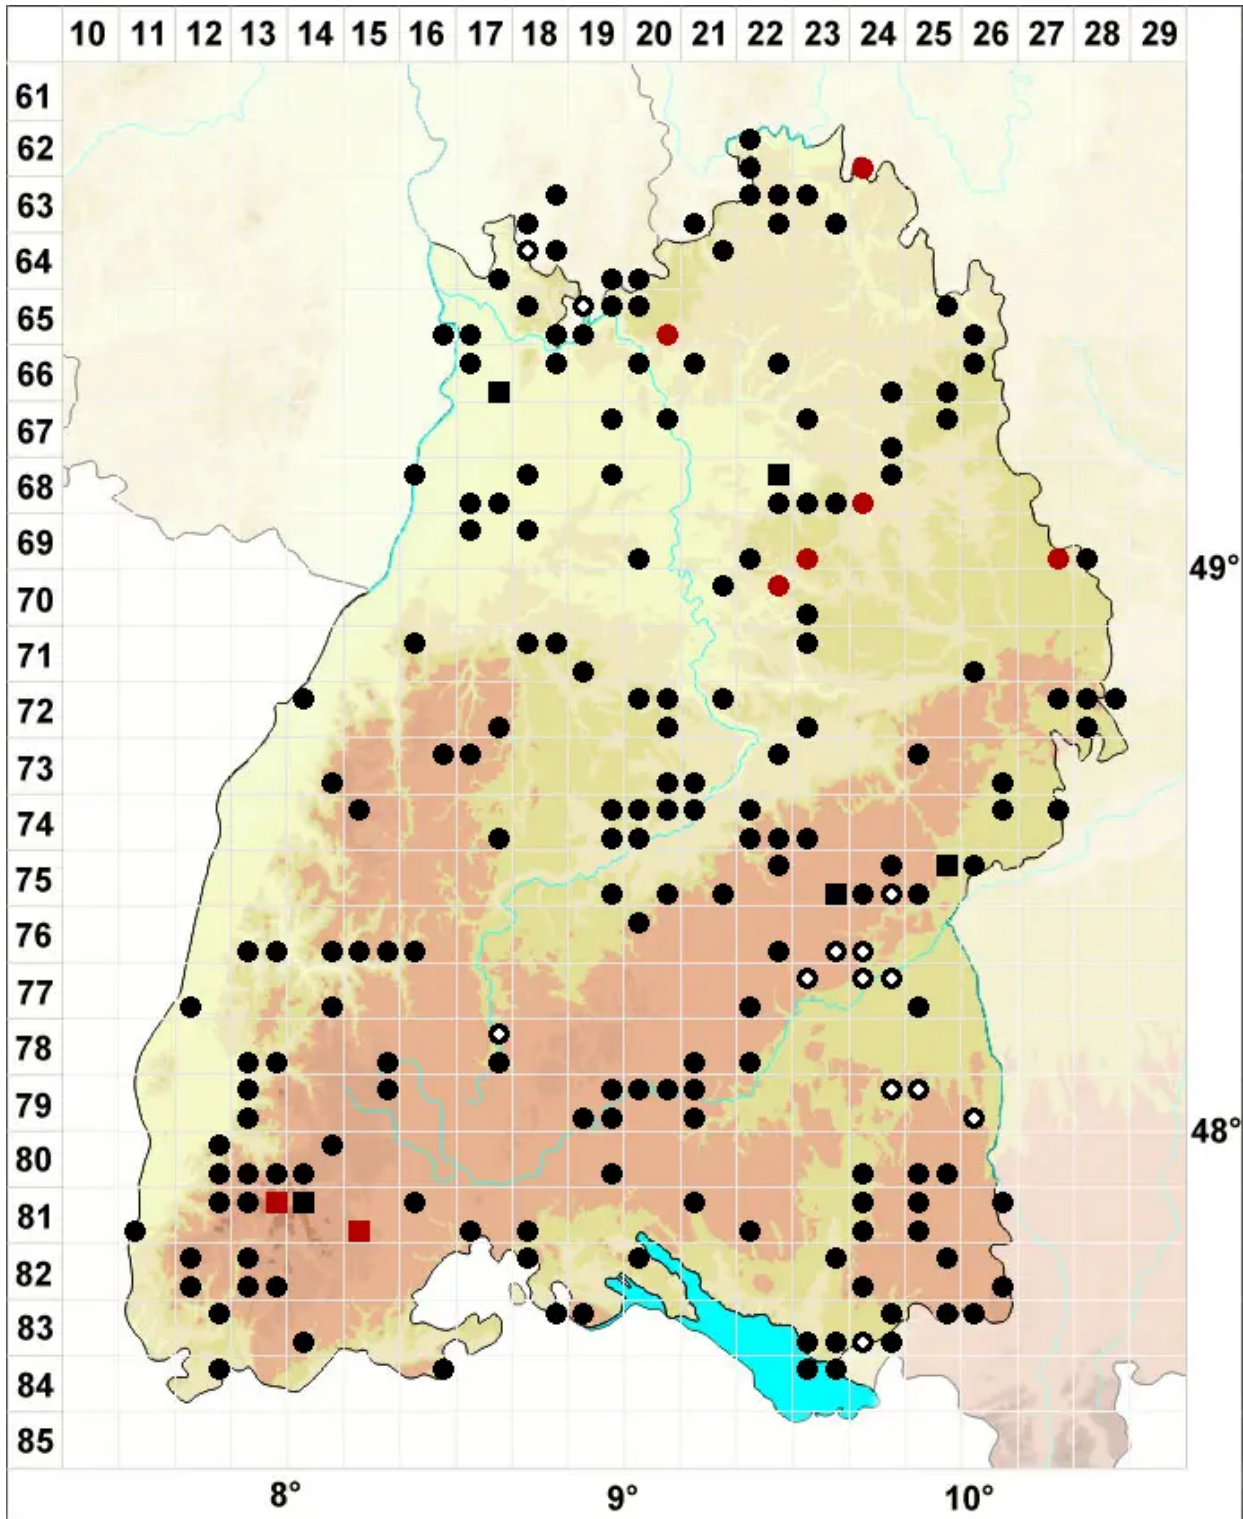

Thuidium delicatulum (Hedw.) Schimp.

Zartes Thujamoos

Legende:

- Symbole:**
- Ausgefülltes Symbol:
Zeitraum von 1980 bis heute (Aktuelle Angabe)
 - Leeres Symbol:
Zeitraum vor 1980 (Altangabe)
 - Quadrat: Herbarbeleg