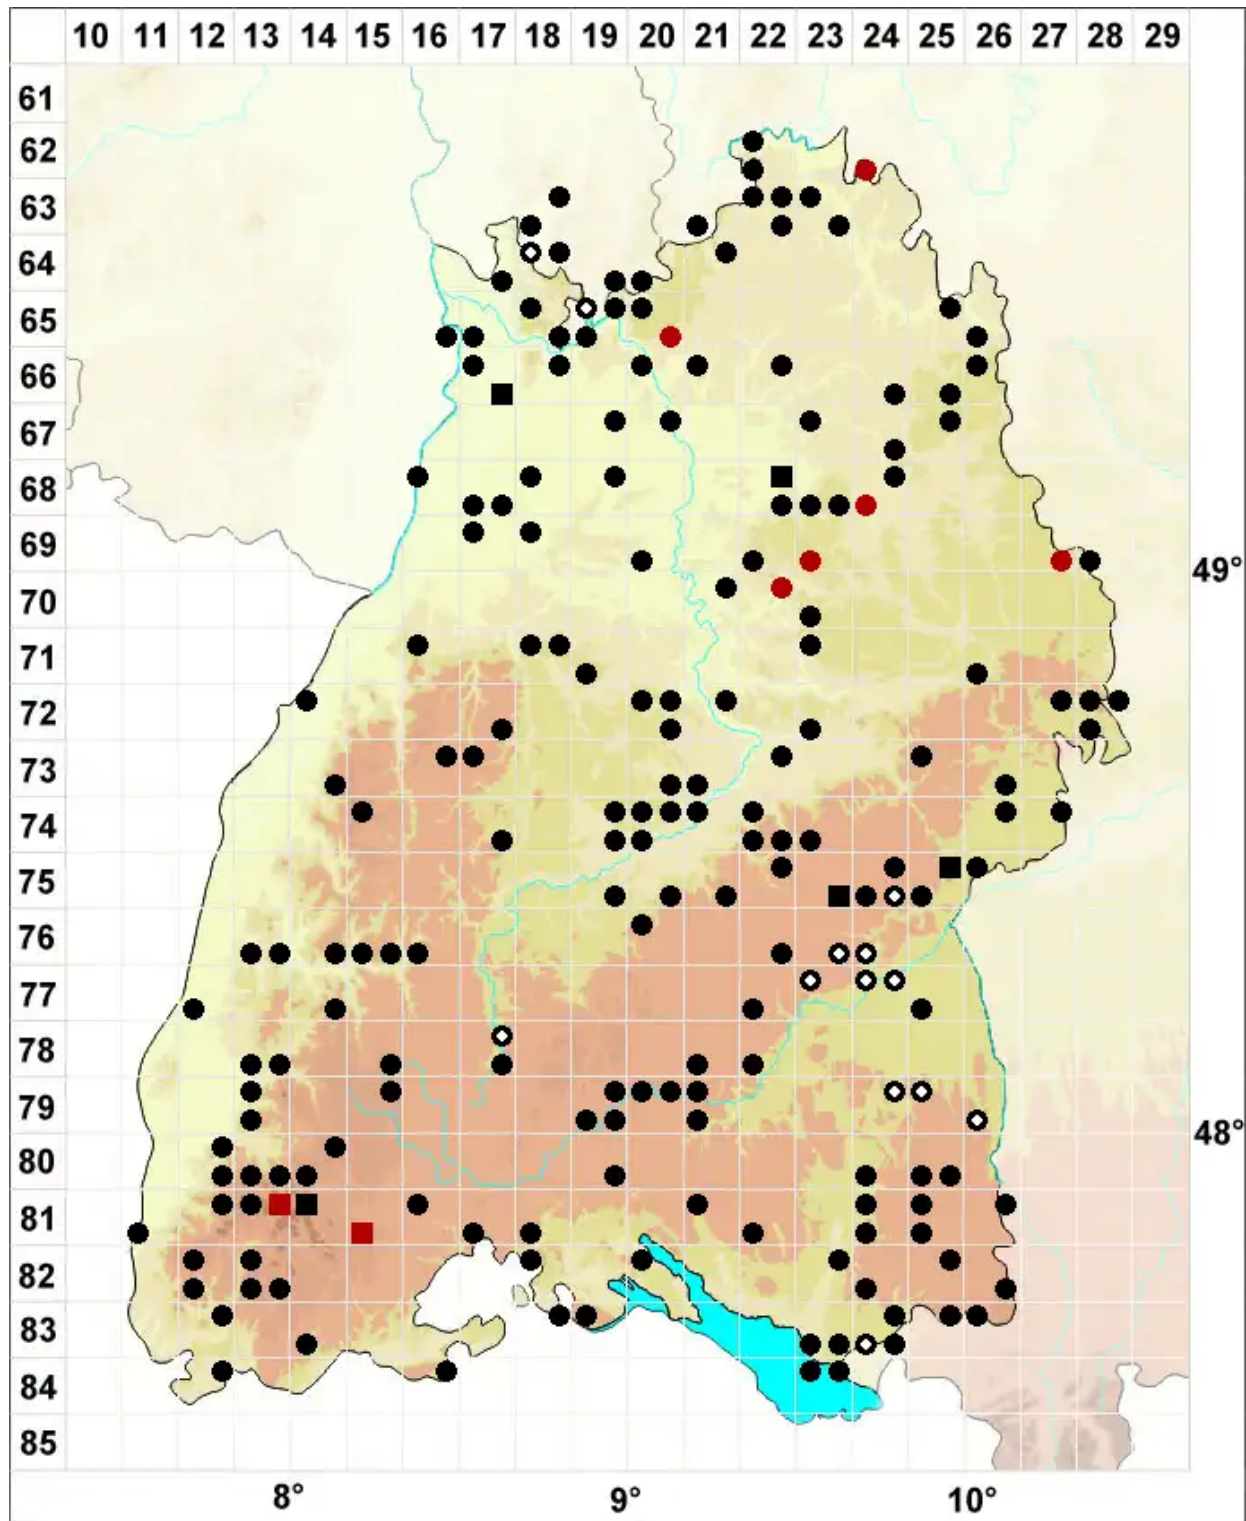

Thuidium delicatulum (Hedw.) Schimp.

Zartes Thujamoos

Legende:

Symbole:

Ausgefülltes Symbol:
Zeitraum von 1980 bis heute (Aktuelle Angabe)

Leeres Symbol:
Zeitraum vor 1980 (Altangabe)

Quadrat: Herbarbeleg