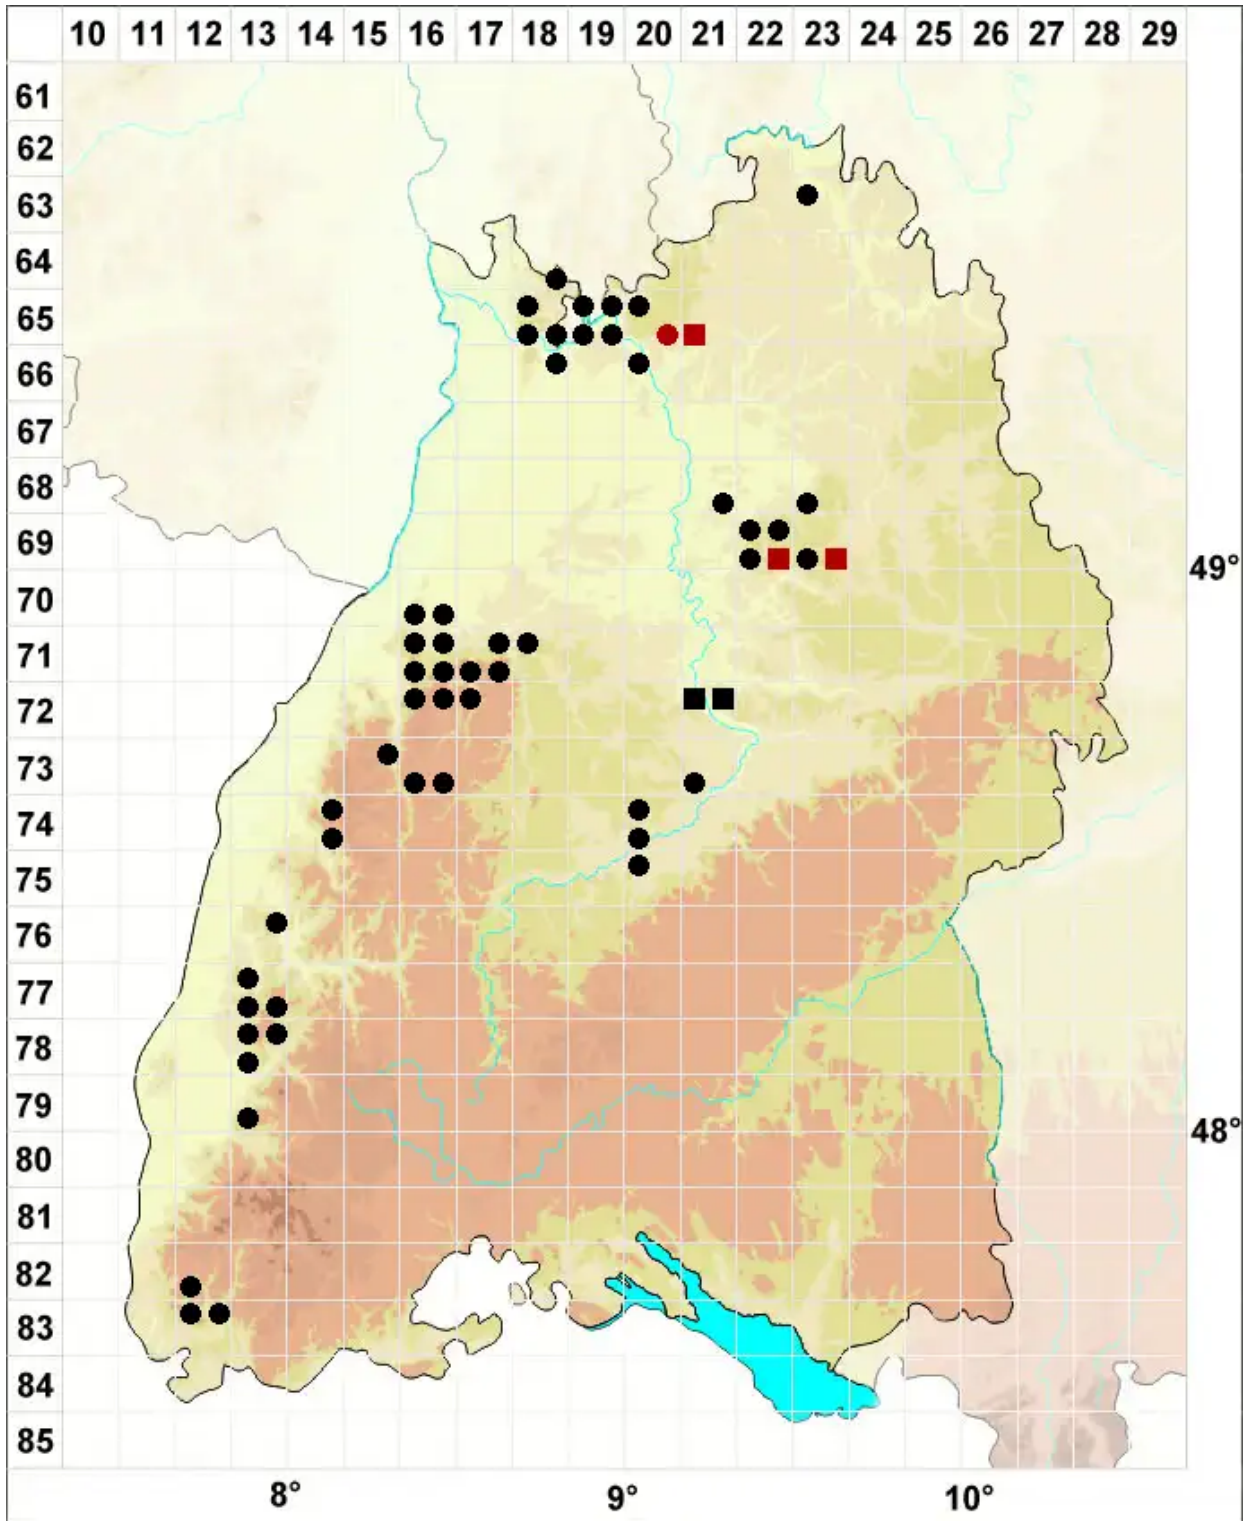

Sematophyllum demissum (Wilson) Mitt.

Ganzrandiges Hohlblattmoos

Legende:

Symbole:

Ausgefülltes Symbol:
Zeitraum von 1980 bis heute (Aktuelle Angabe)

Leeres Symbol:
Zeitraum vor 1980 (Altangabe)

Quadrat: Herbarbeleg