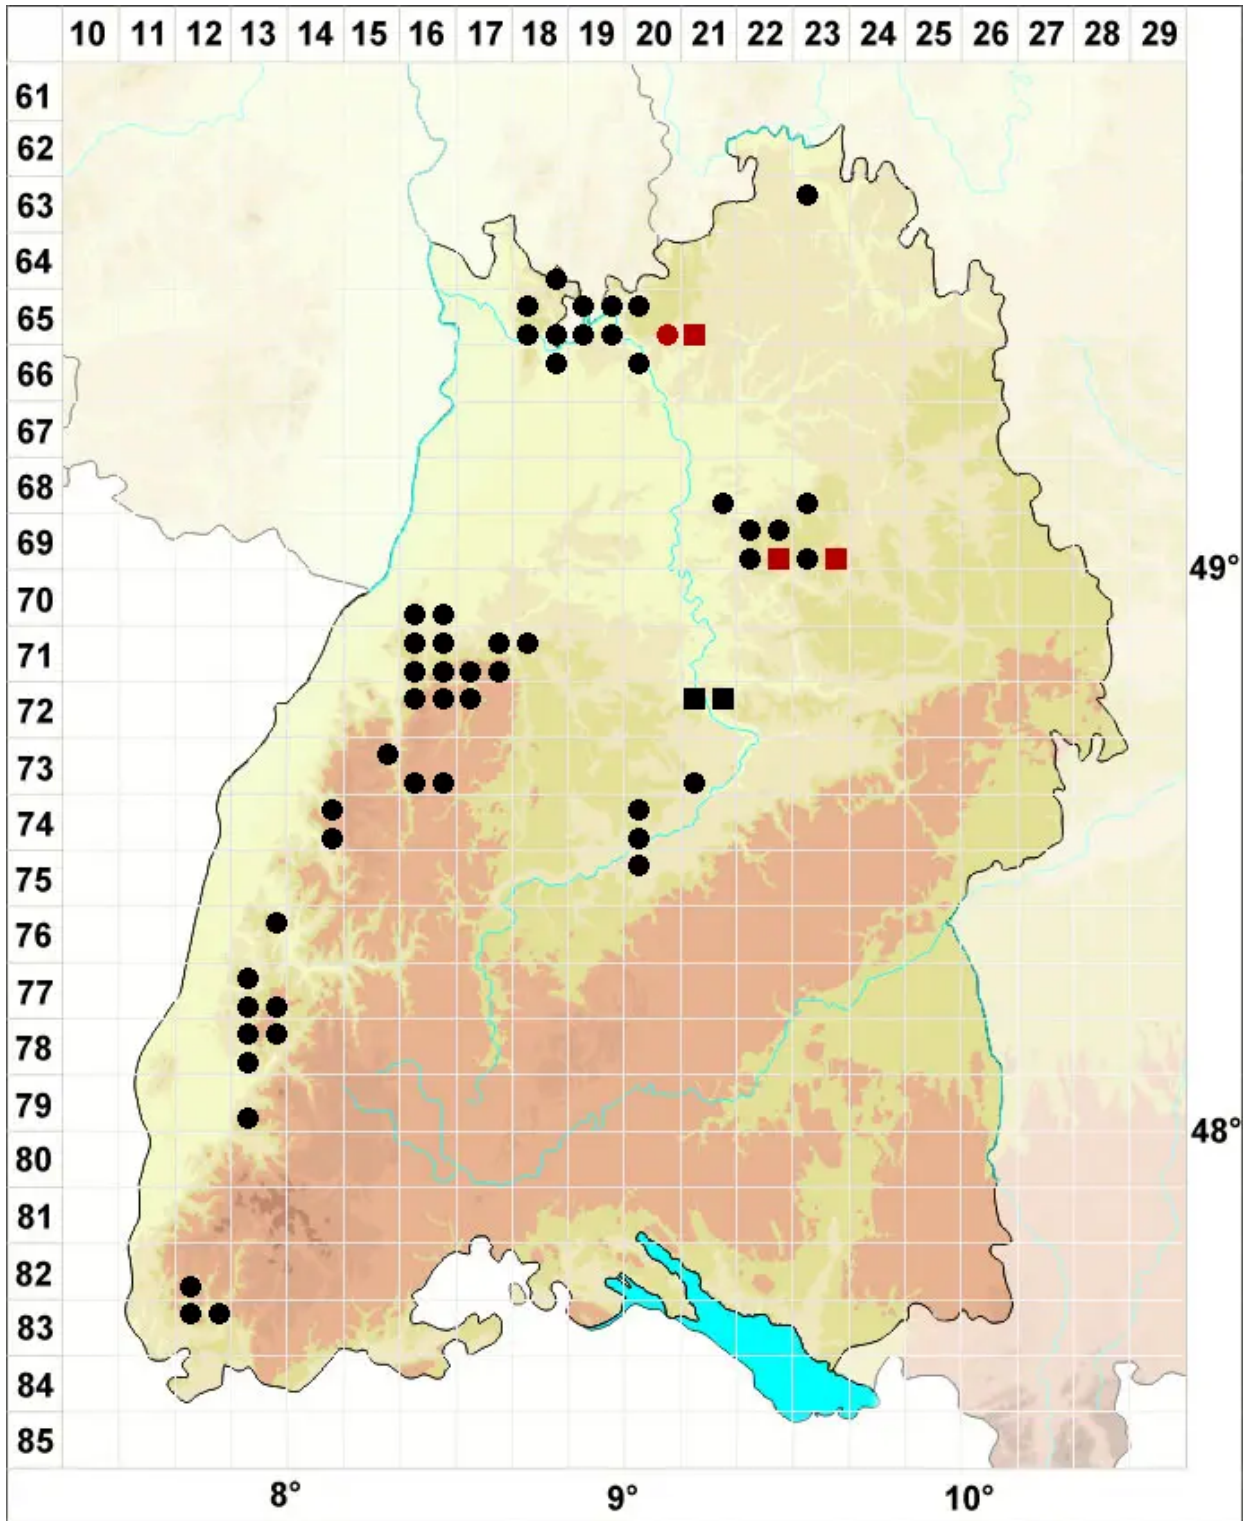

Sematophyllum demissum (Wilson) Mitt.

Ganzrandiges Hohlblattmoos

Legende:

- Symbole:**
- Ausgefülltes Symbol:
Zeitraum von 1980 bis heute (Aktuelle Angabe)
 - Leeres Symbol:
Zeitraum vor 1980 (Altangabe)
 - Quadrat: Herbarbeleg