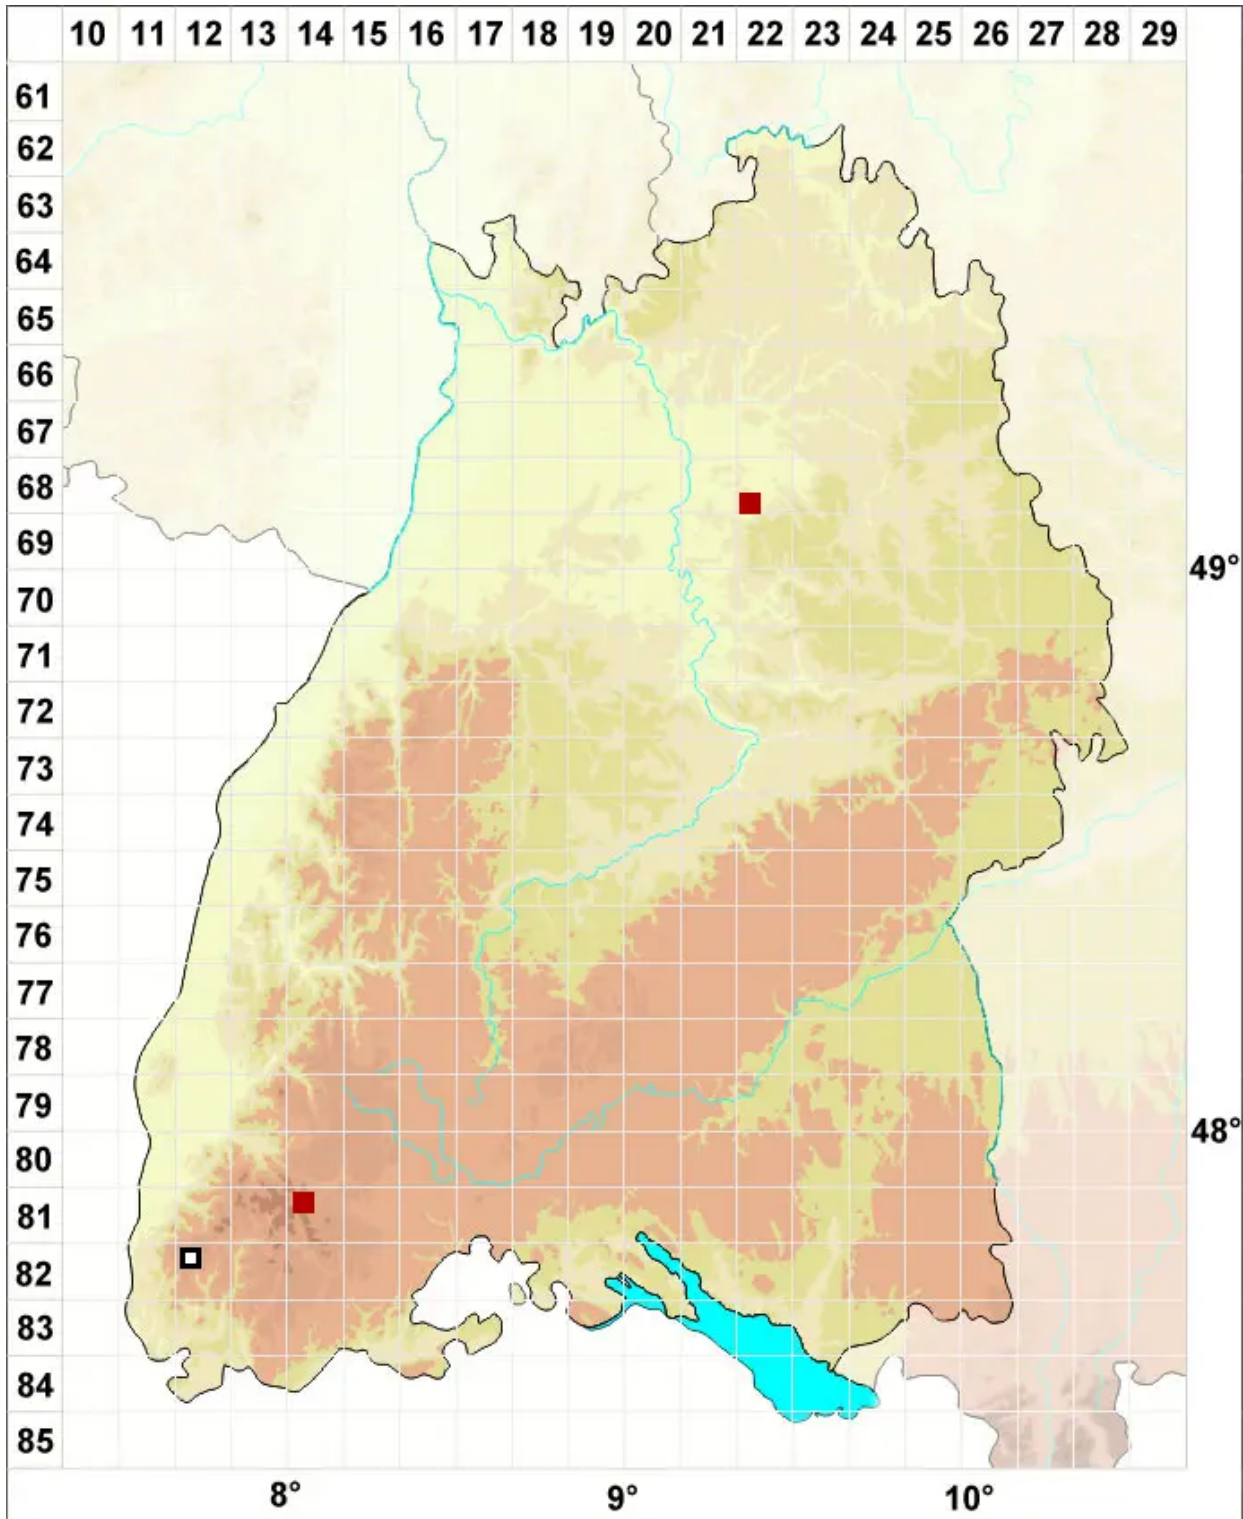

Heterocladium dimorphum (Brid.) Schimp.

Sparriges Wechselzweigmoos, Zweigestaltiges Wechselzweigmoos

Legende:

Symbole:

Ausgefülltes Symbol:
Zeitraum von 1980 bis heute (Aktuelle Angabe)

Leeres Symbol:
Zeitraum vor 1980 (Altangabe)

Quadrat: Herbarbeleg