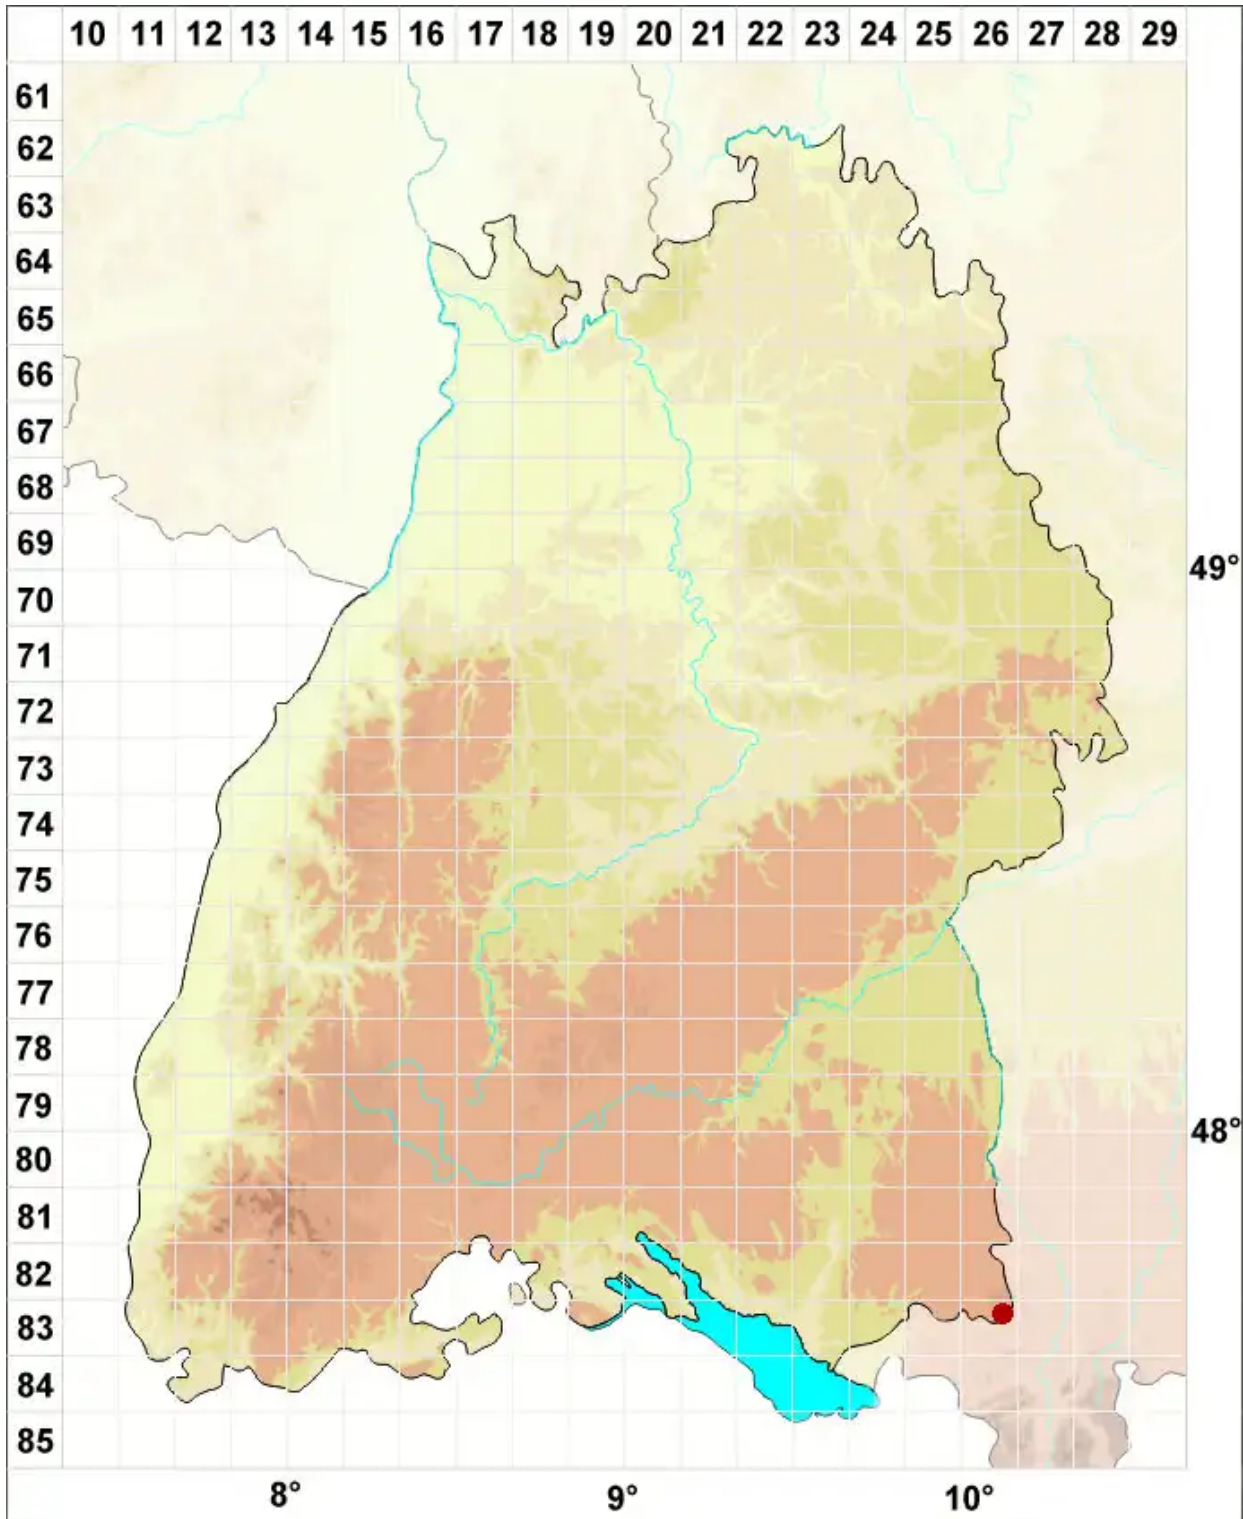

Palustriella falcata (Brid.) Hedenäs

Sicheliges Starknervmoos, Gekrümmtes Sichel-Starknervmoos

Legende:

Symbole:

Ausgefülltes Symbol:
Zeitraum von 1980 bis heute (Aktuelle Angabe)

Leeres Symbol:
Zeitraum vor 1980 (Altangabe)

Quadrat: Herbarbeleg