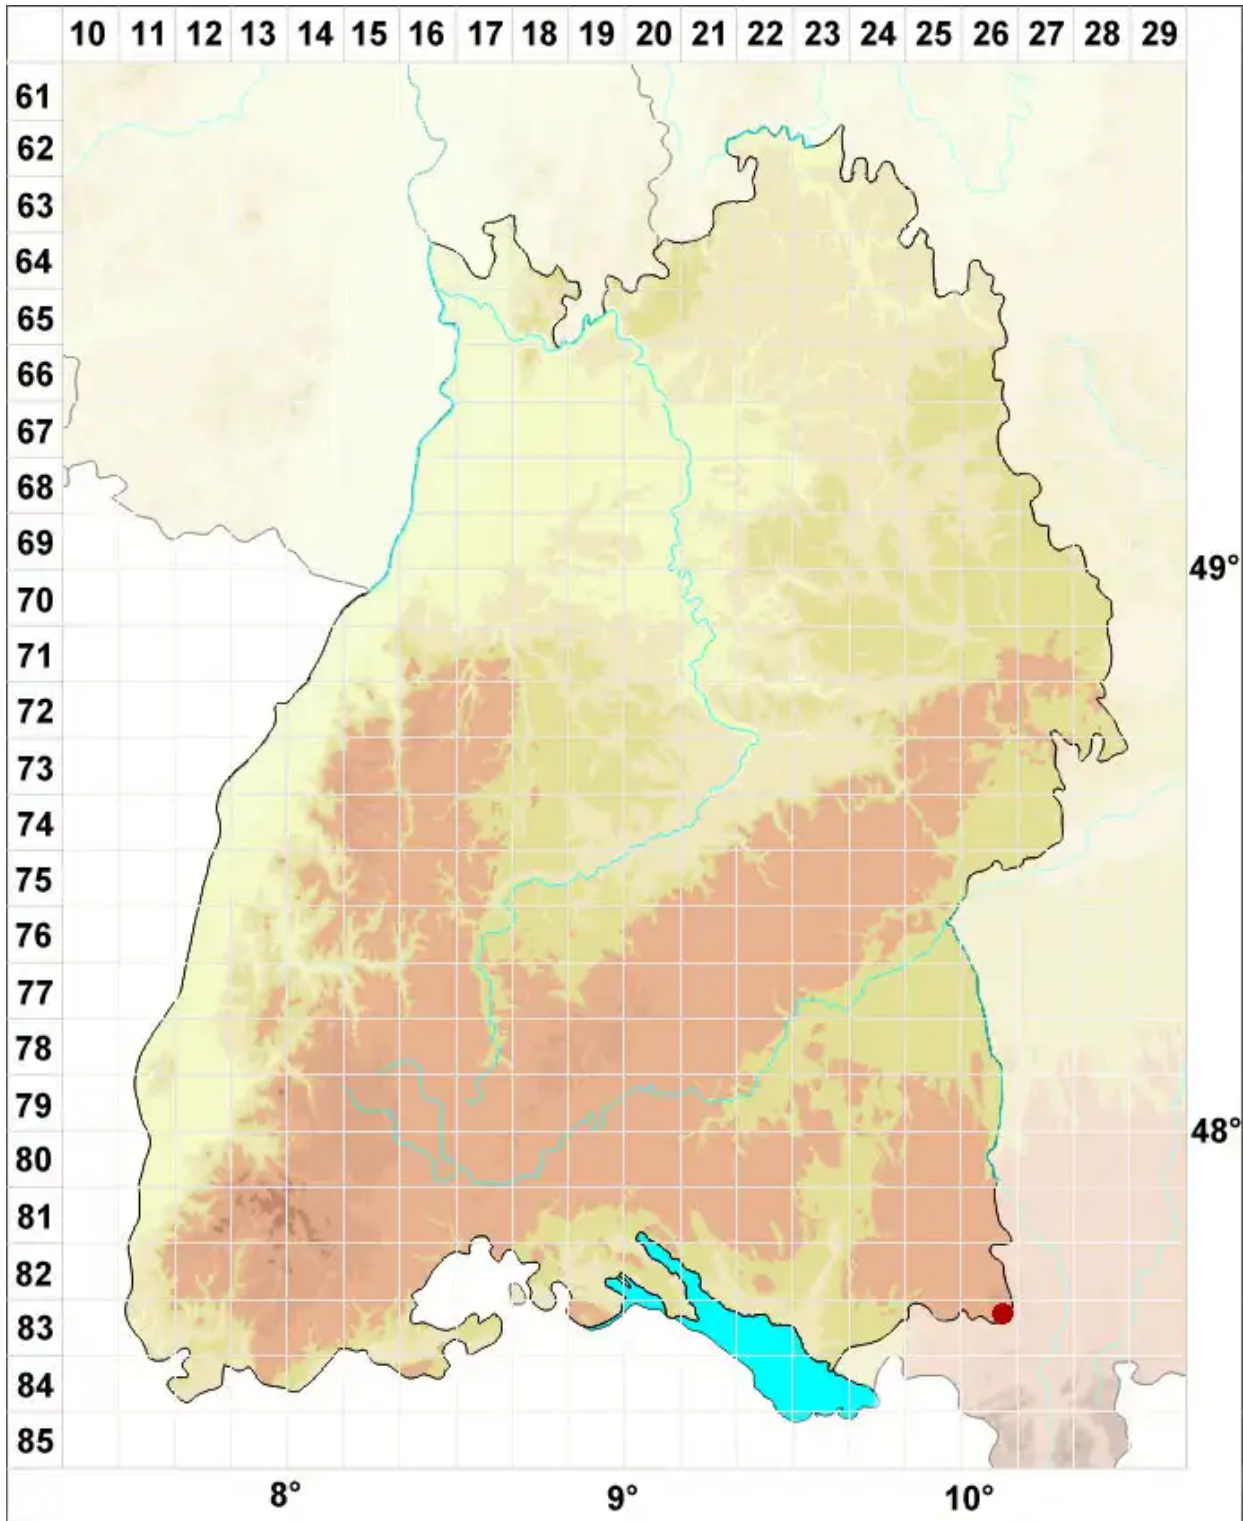

Palustriella falcata (Brid.) Hedenäs

Sicheliges Starknervmoos, Gekrümmtes Sichel-Starknervmoos

Legende:

- Symbole:**
- Ausgefülltes Symbol:
Zeitraum von 1980 bis heute (Aktuelle Angabe)
 - Leeres Symbol:
Zeitraum vor 1980 (Altangabe)
 - Quadrat: Herbarbeleg