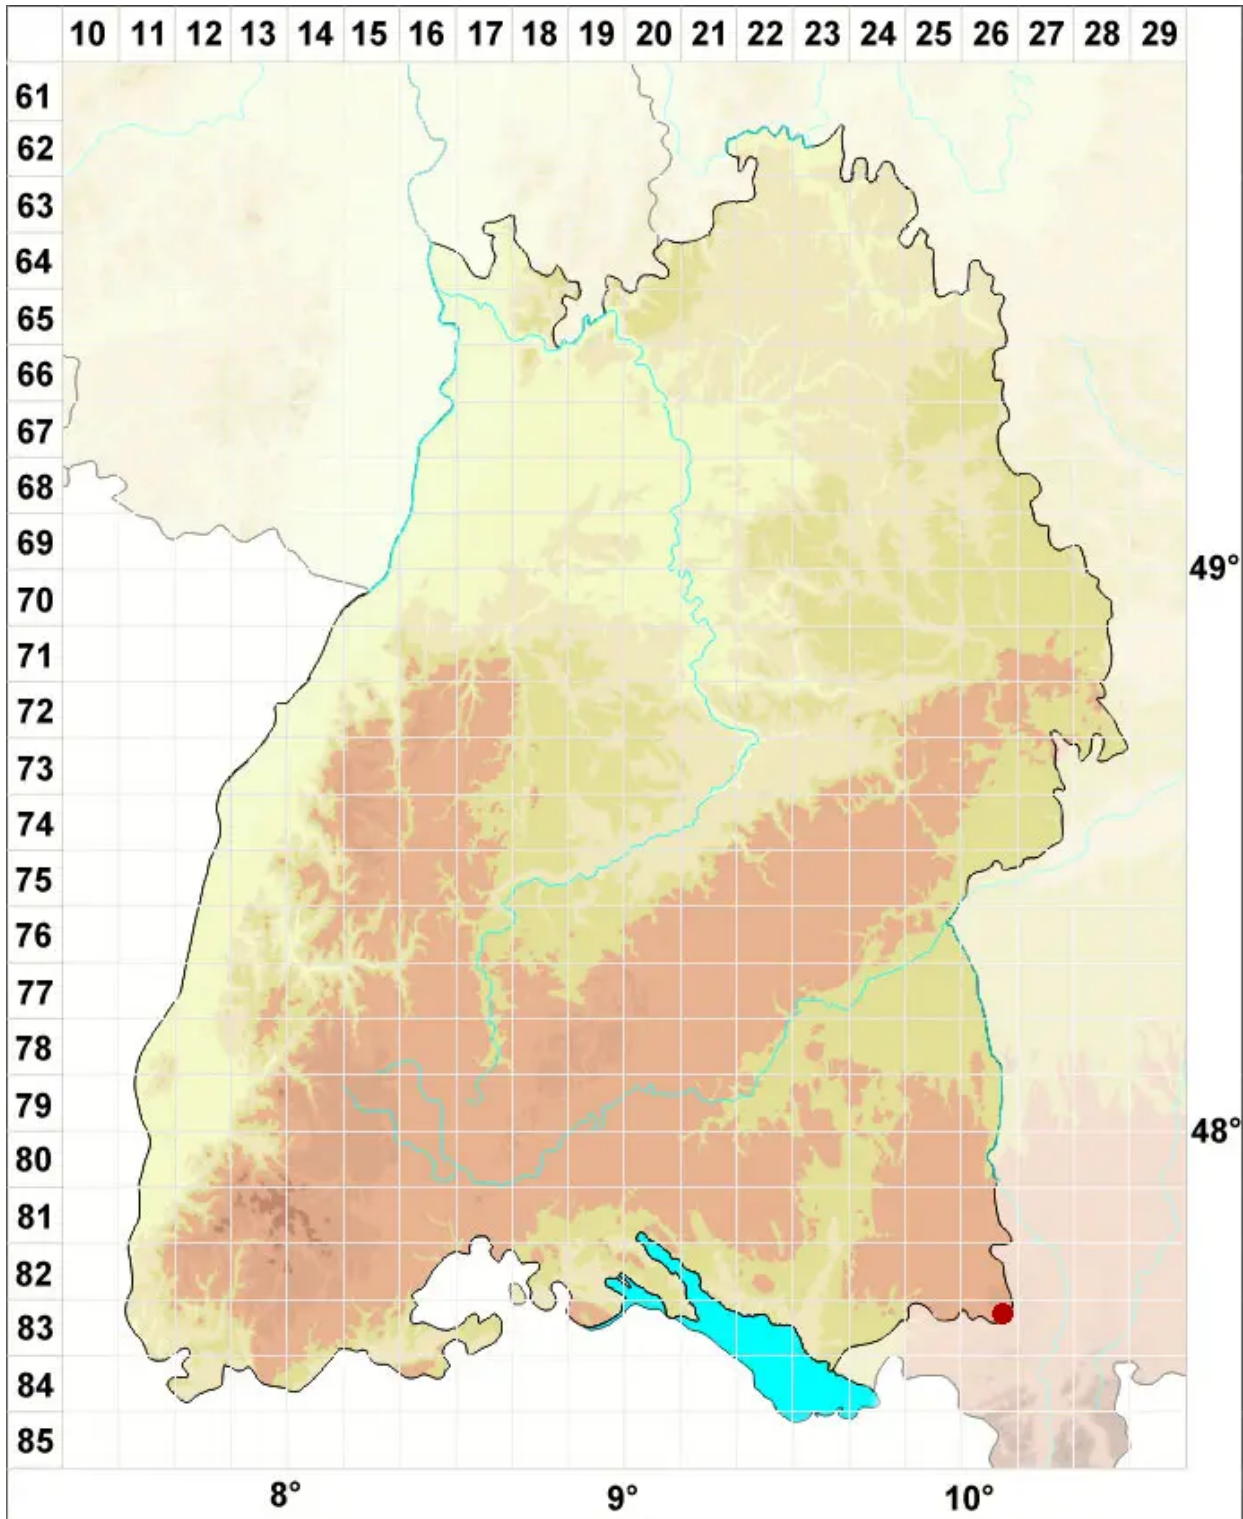

Palustriella falcata (Brid.) Hedenäs

Sicheliges Starknervmoos, Gekrümmtes Sichel-Starknervmoos

Legende:

- Symbole:**
- Ausgefülltes Symbol:
Zeitraum von 1980 bis heute (Aktuelle Angabe)
 - Leeres Symbol:
Zeitraum vor 1980 (Altangabe)
 - Quadrat: Herbarbeleg