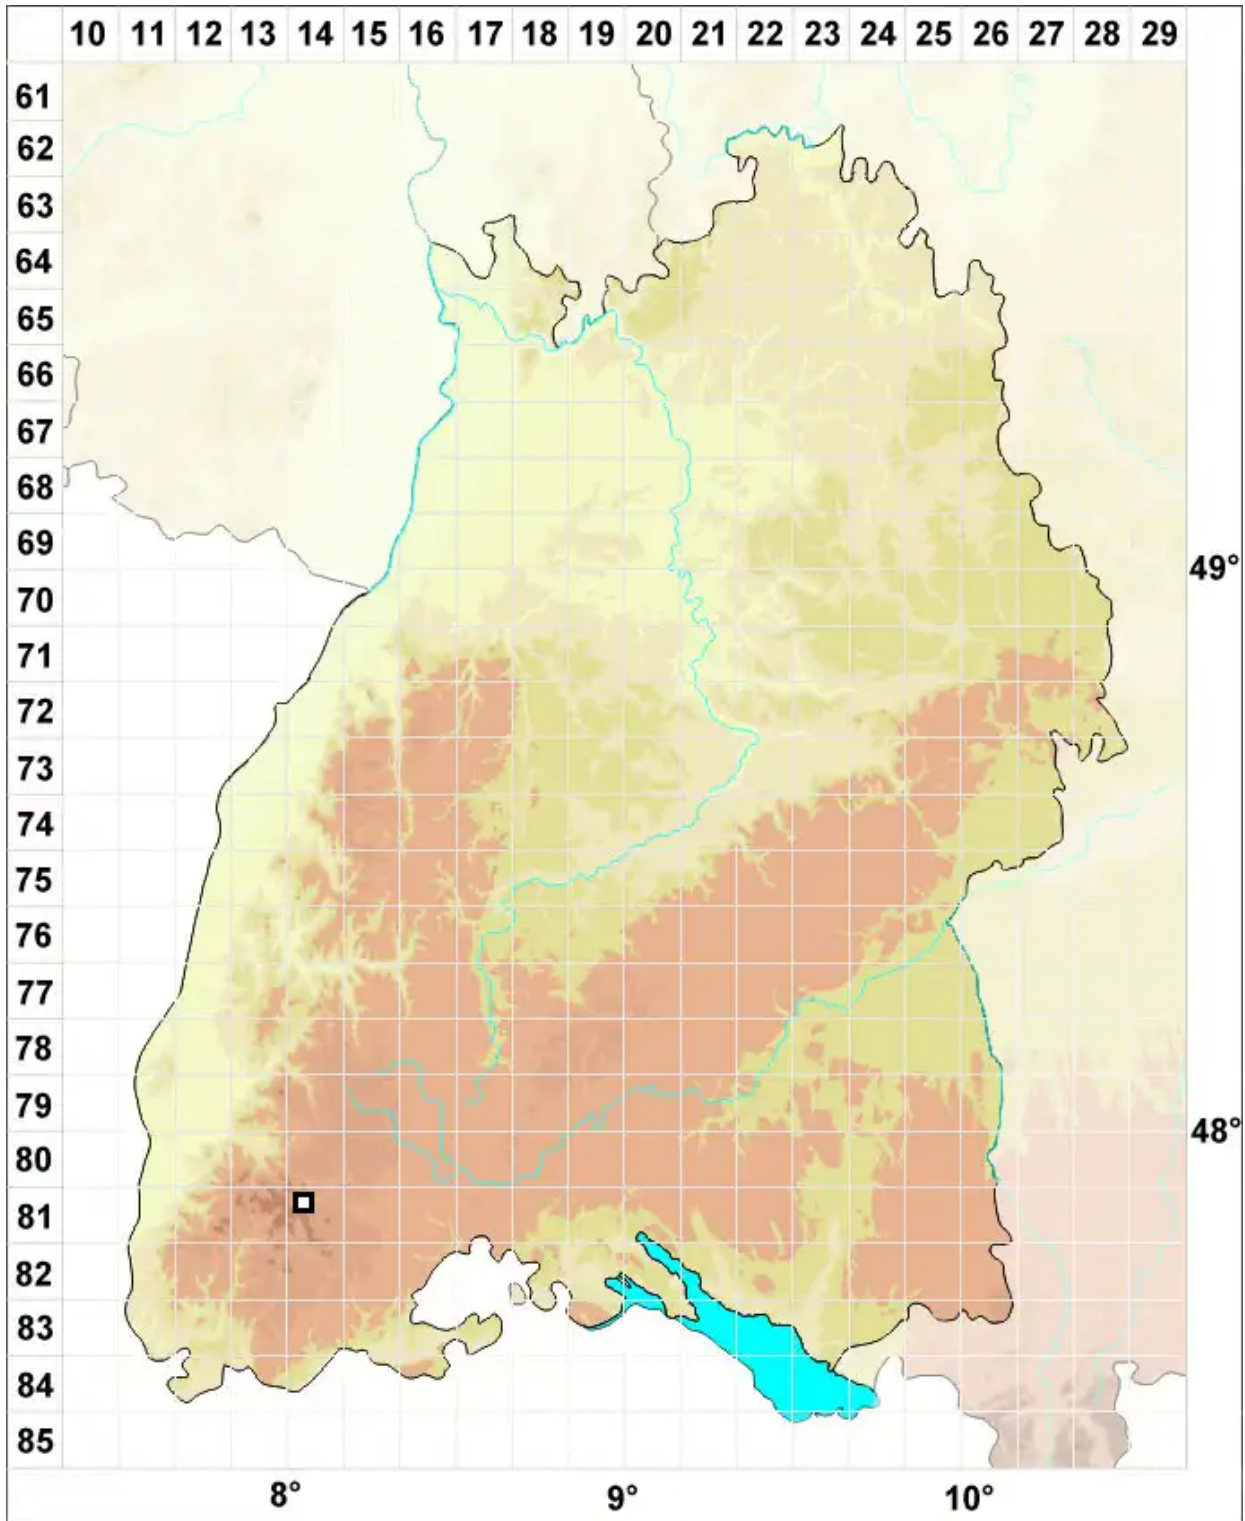

Hypnum fertile Sendtn.

Fruchtbares Schlafmoos

Legende:

- Symbole:**
- Ausgefülltes Symbol:
Zeitraum von 1980 bis heute (Aktuelle Angabe)
 - Leeres Symbol:
Zeitraum vor 1980 (Altangabe)
 - Quadrat: Herbarbeleg