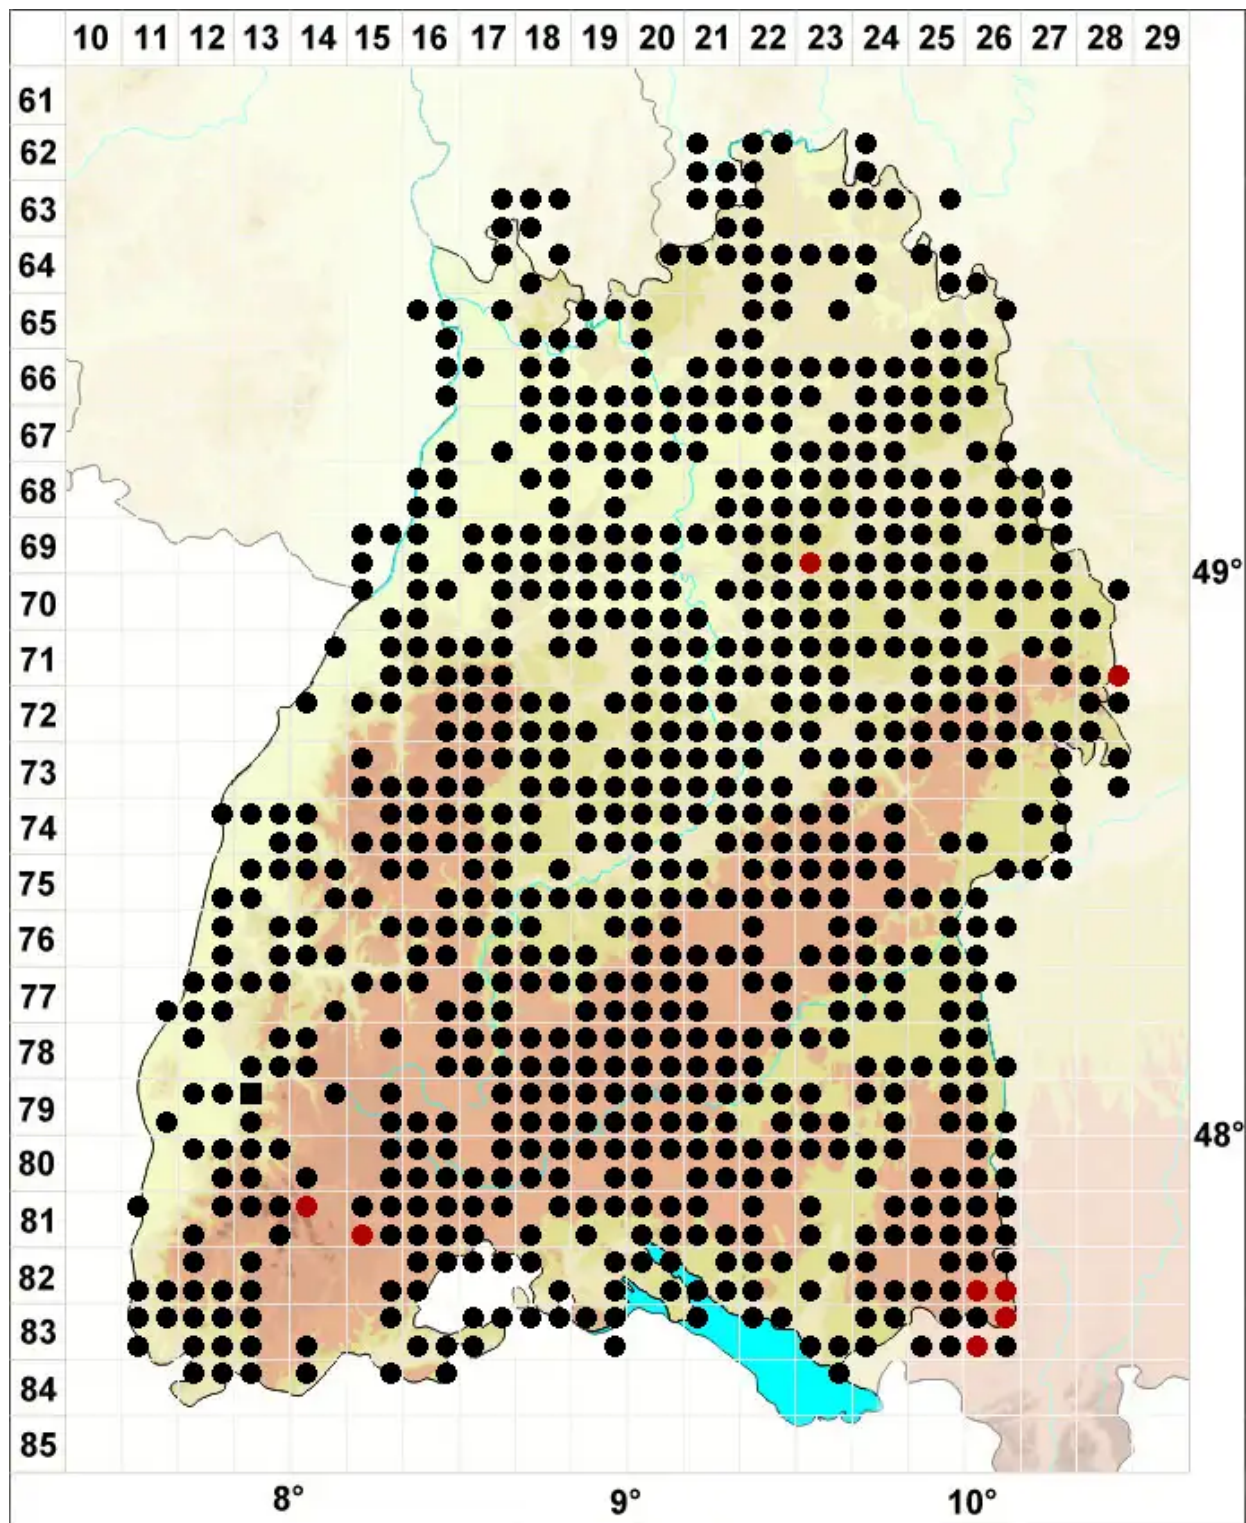

# Cratoneuron filicinum (Hedw.) Spruce

Farnähnliches Starknervmoos

Legende:

**Symbole:**

Ausgefülltes Symbol:  
Zeitraum von 1980 bis heute (Aktuelle Angabe)

Leeres Symbol:  
Zeitraum vor 1980 (Altangabe)

Quadrat: Herbarbeleg