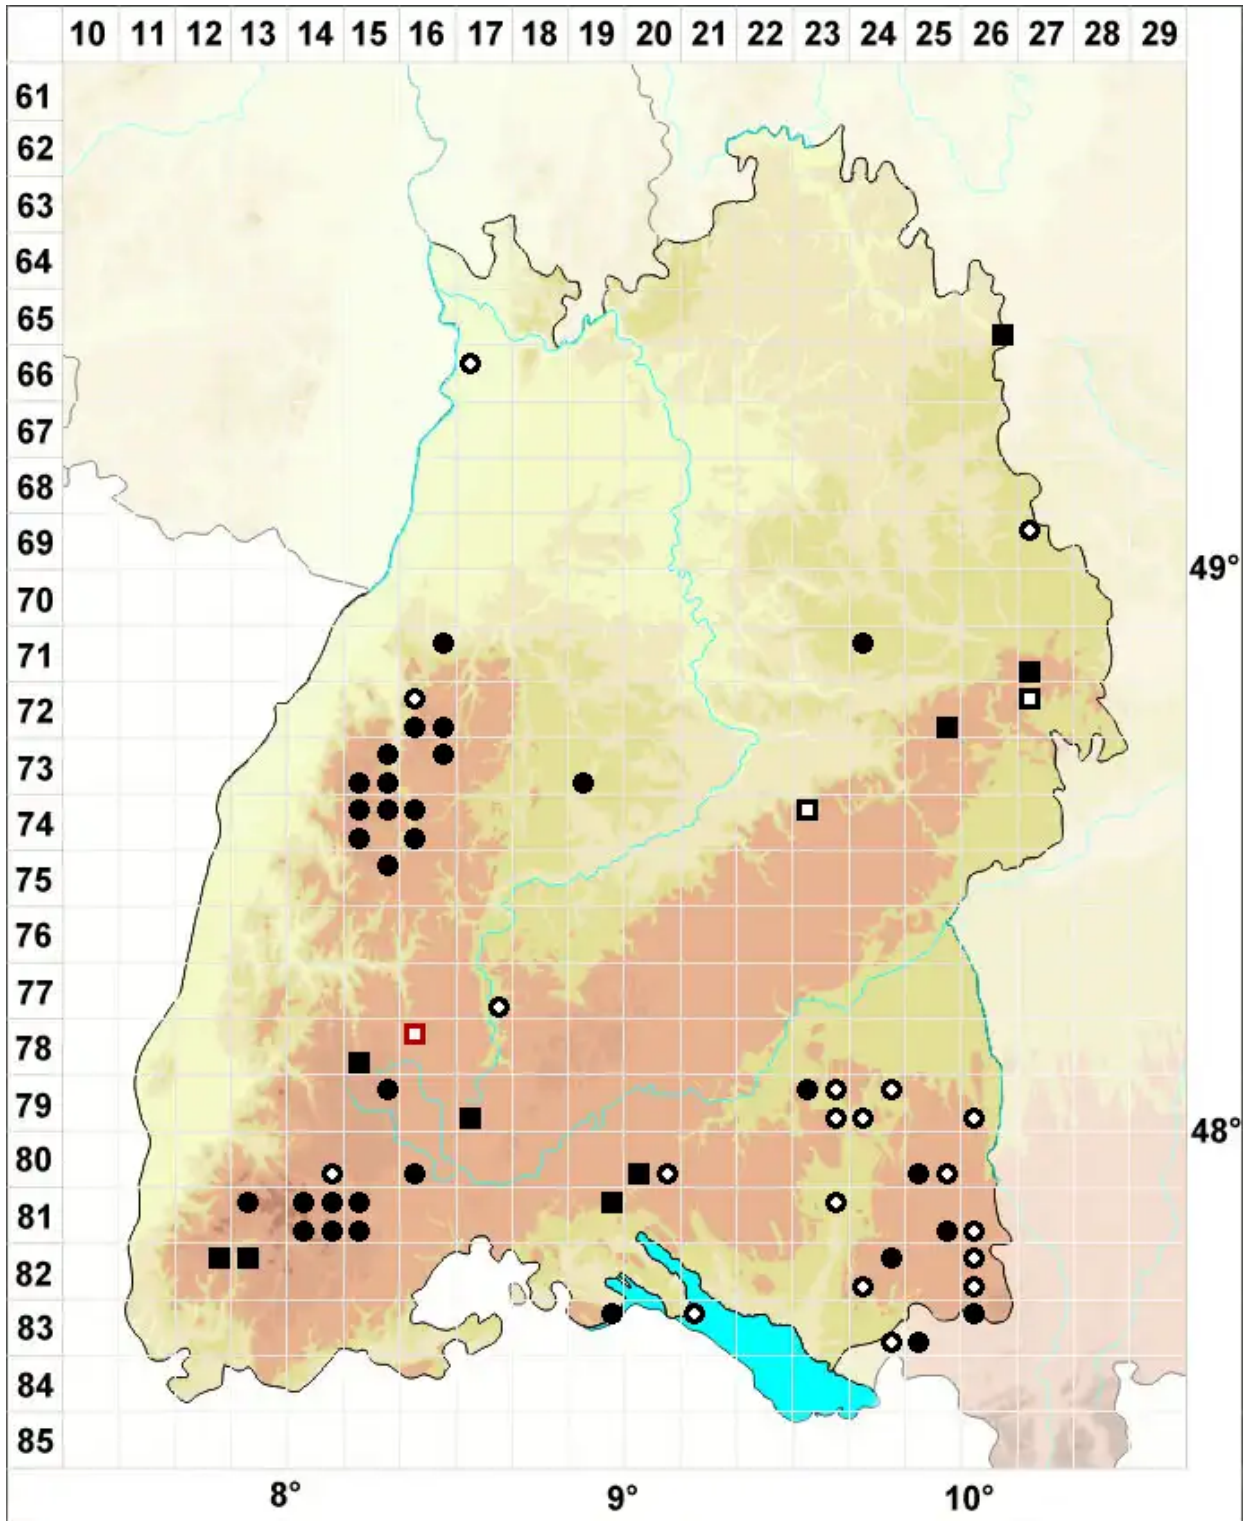

# Warnstorfia fluitans (Hedw.) Loeske

Flutendes Moorsichelmoos

Legende:

**Symbole:**  
Ausgefülltes Symbol:  
Zeitraum von 1980 bis heute (Aktuelle Angabe)  
Leeres Symbol:  
Zeitraum vor 1980 (Altangabe)  
Quadrat: Herbarbeleg