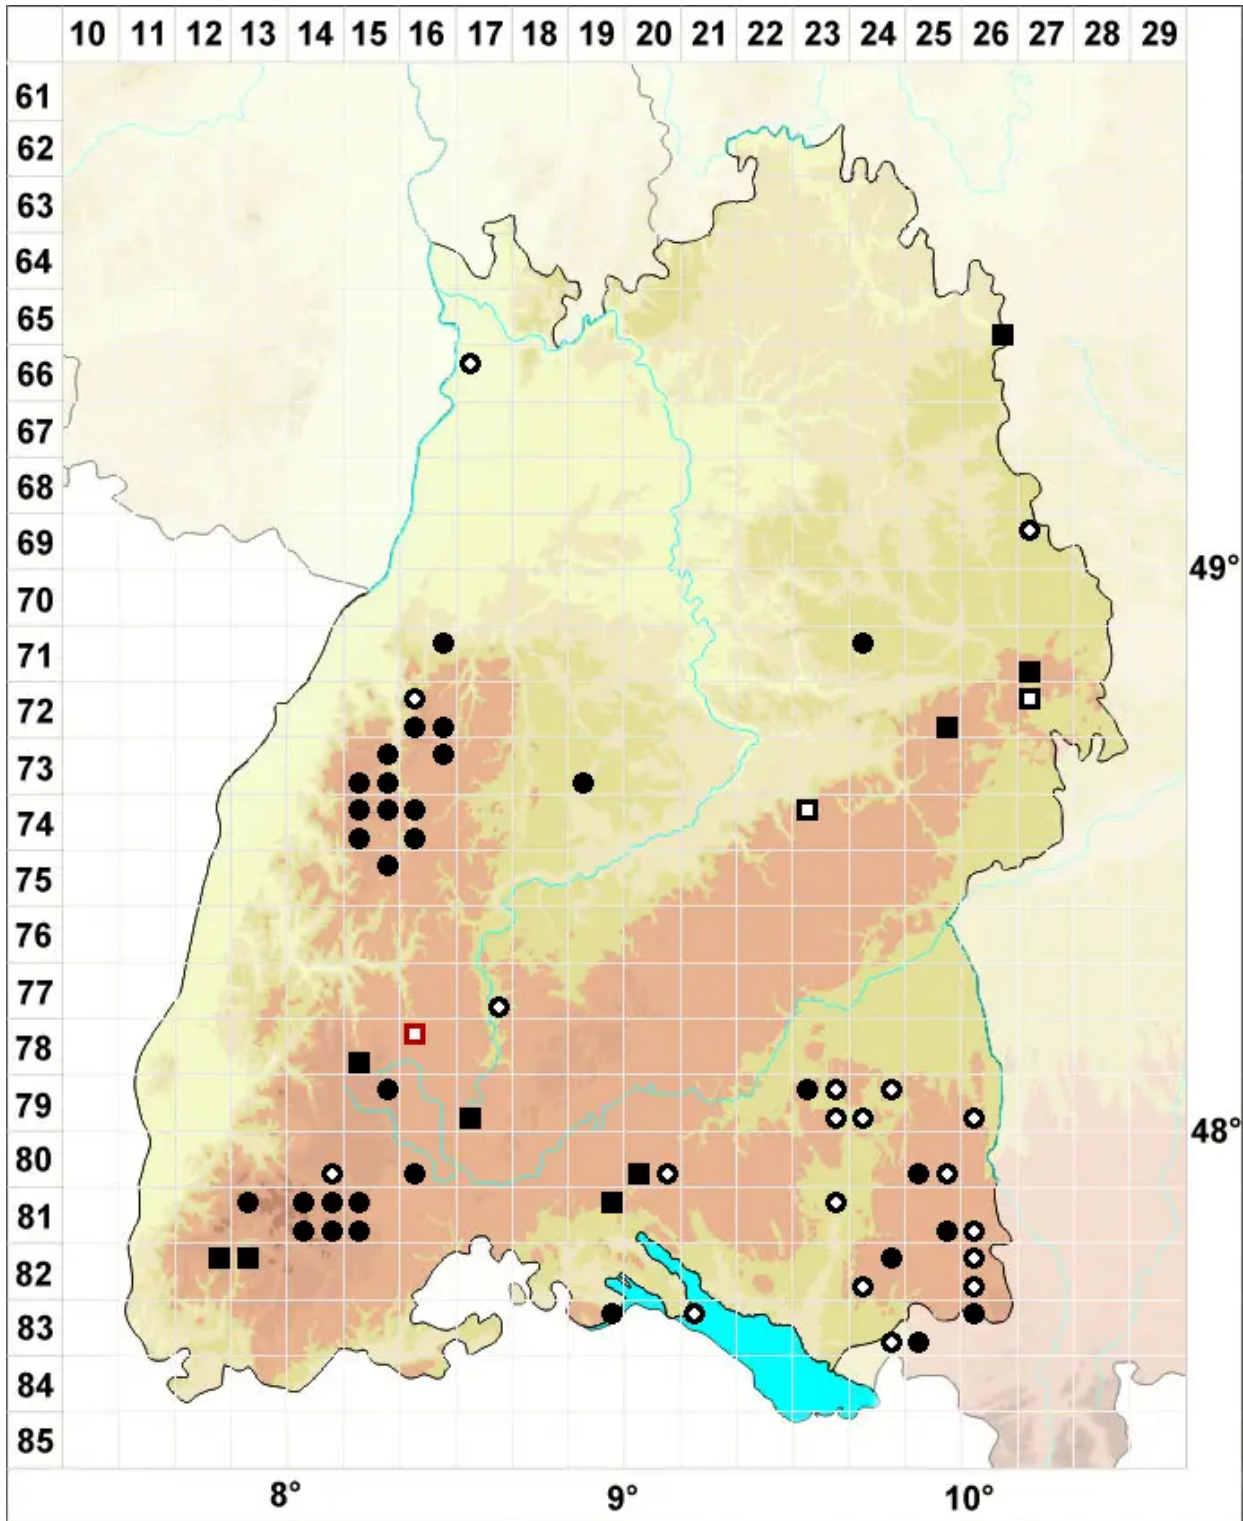

Warnstorfia fluitans (Hedw.) Loeske

Flutendes Moorsichelmoos

Legende:

- Symbole:**
Ausgefülltes Symbol:
Zeitraum von 1980 bis heute (Aktuelle Angabe)
Leeres Symbol:
Zeitraum vor 1980 (Altangabe)
Quadrat: Herbarbeleg