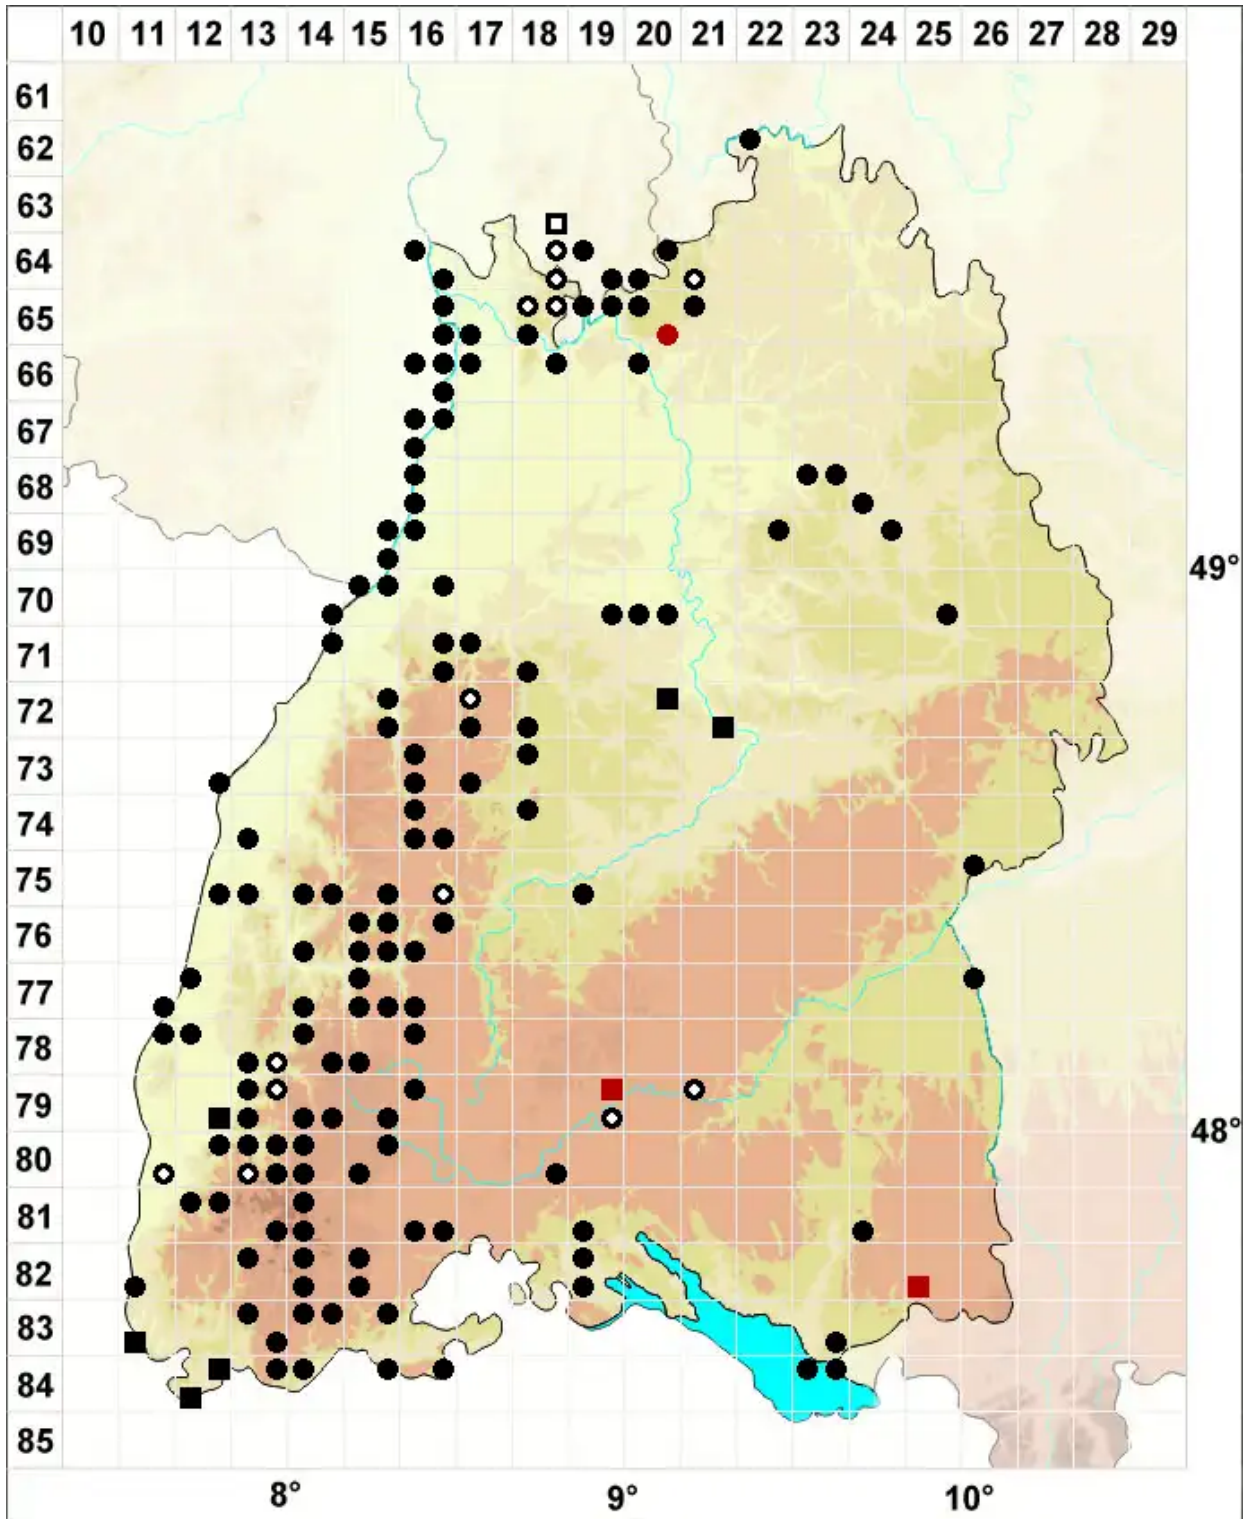

# Hygroamblystegium fluviatile (Hedw.) Loeske

Fluß-Wasserstumpfdeckelmoos

Legende:

**Symbole:**  
Ausgefülltes Symbol:  
Zeitraum von 1980 bis heute (Aktuelle Angabe)  
Leeres Symbol:  
Zeitraum vor 1980 (Altangabe)  
Quadrat: Herbarbeleg