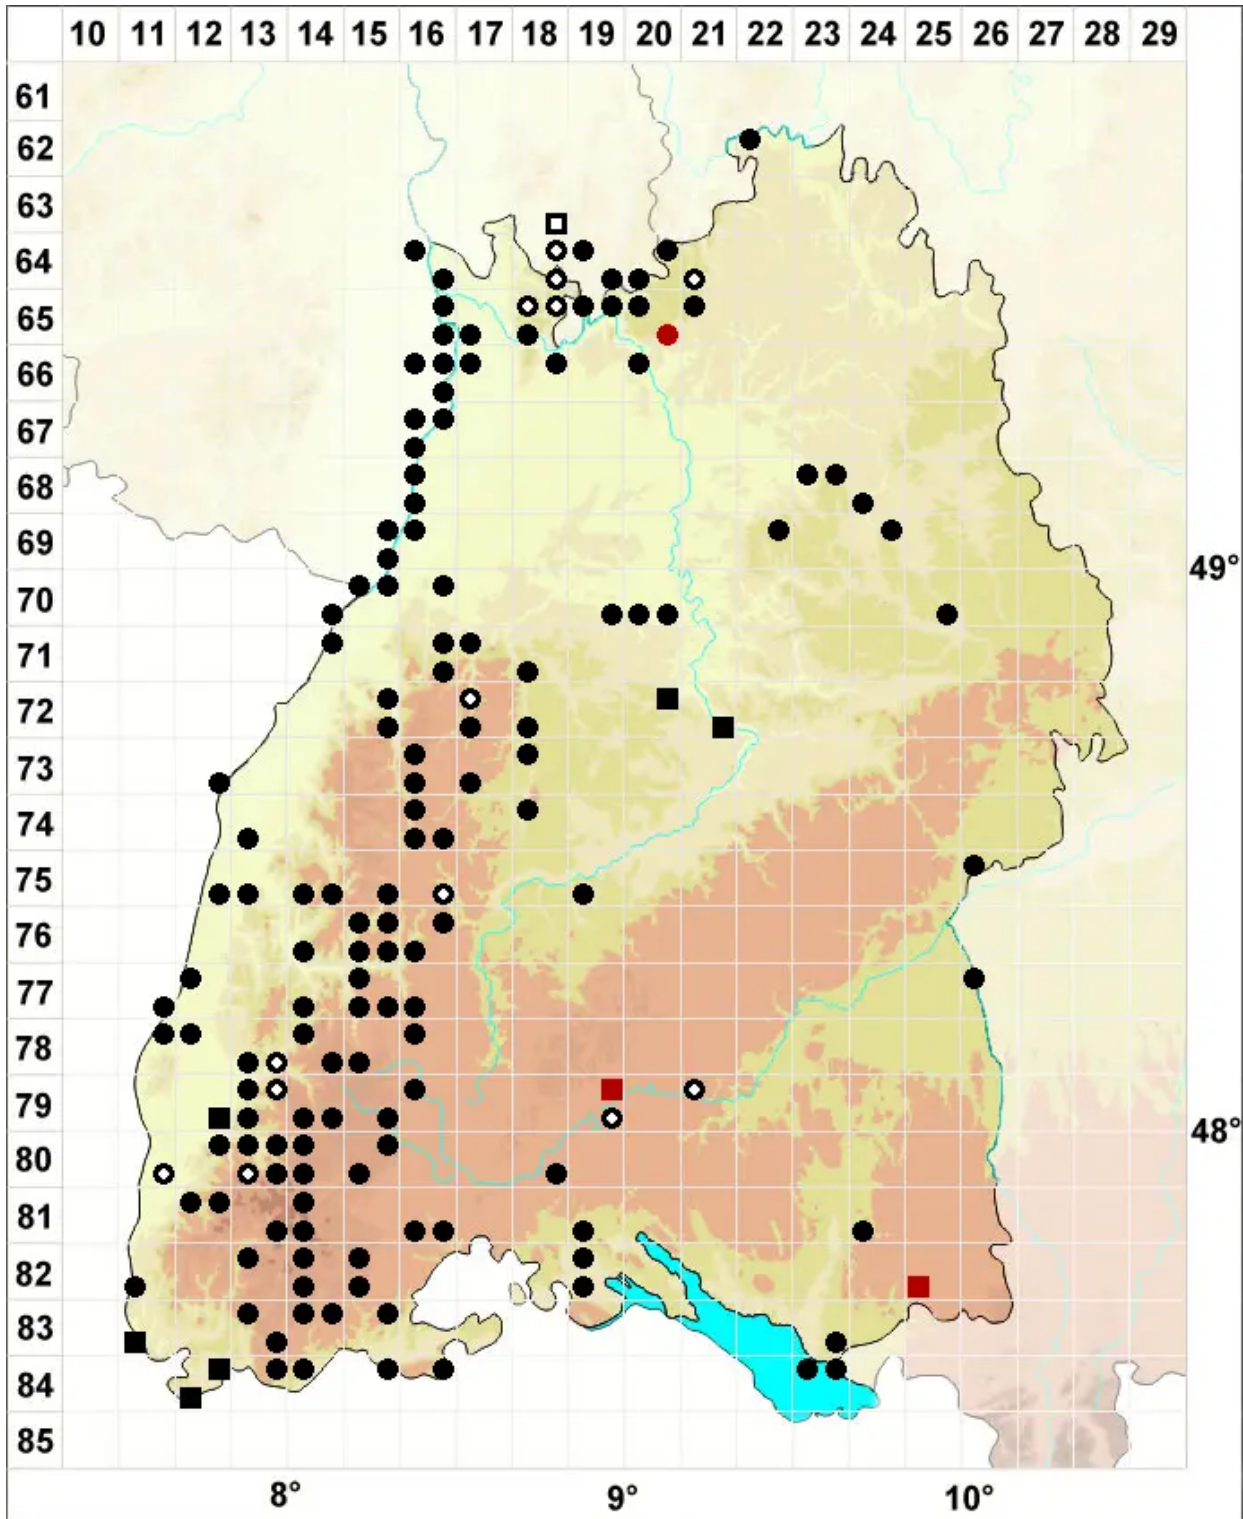

# Hygroamblystegium fluviatile (Hedw.) Loeske

Fluß-Wasserstumpfdeckelmoos

Legende:

- Symbole:**
- Ausgefülltes Symbol:  
Zeitraum von 1980 bis heute (Aktuelle Angabe)
  - Leeres Symbol:  
Zeitraum vor 1980 (Altangabe)
  - Quadrat: Herbarbeleg