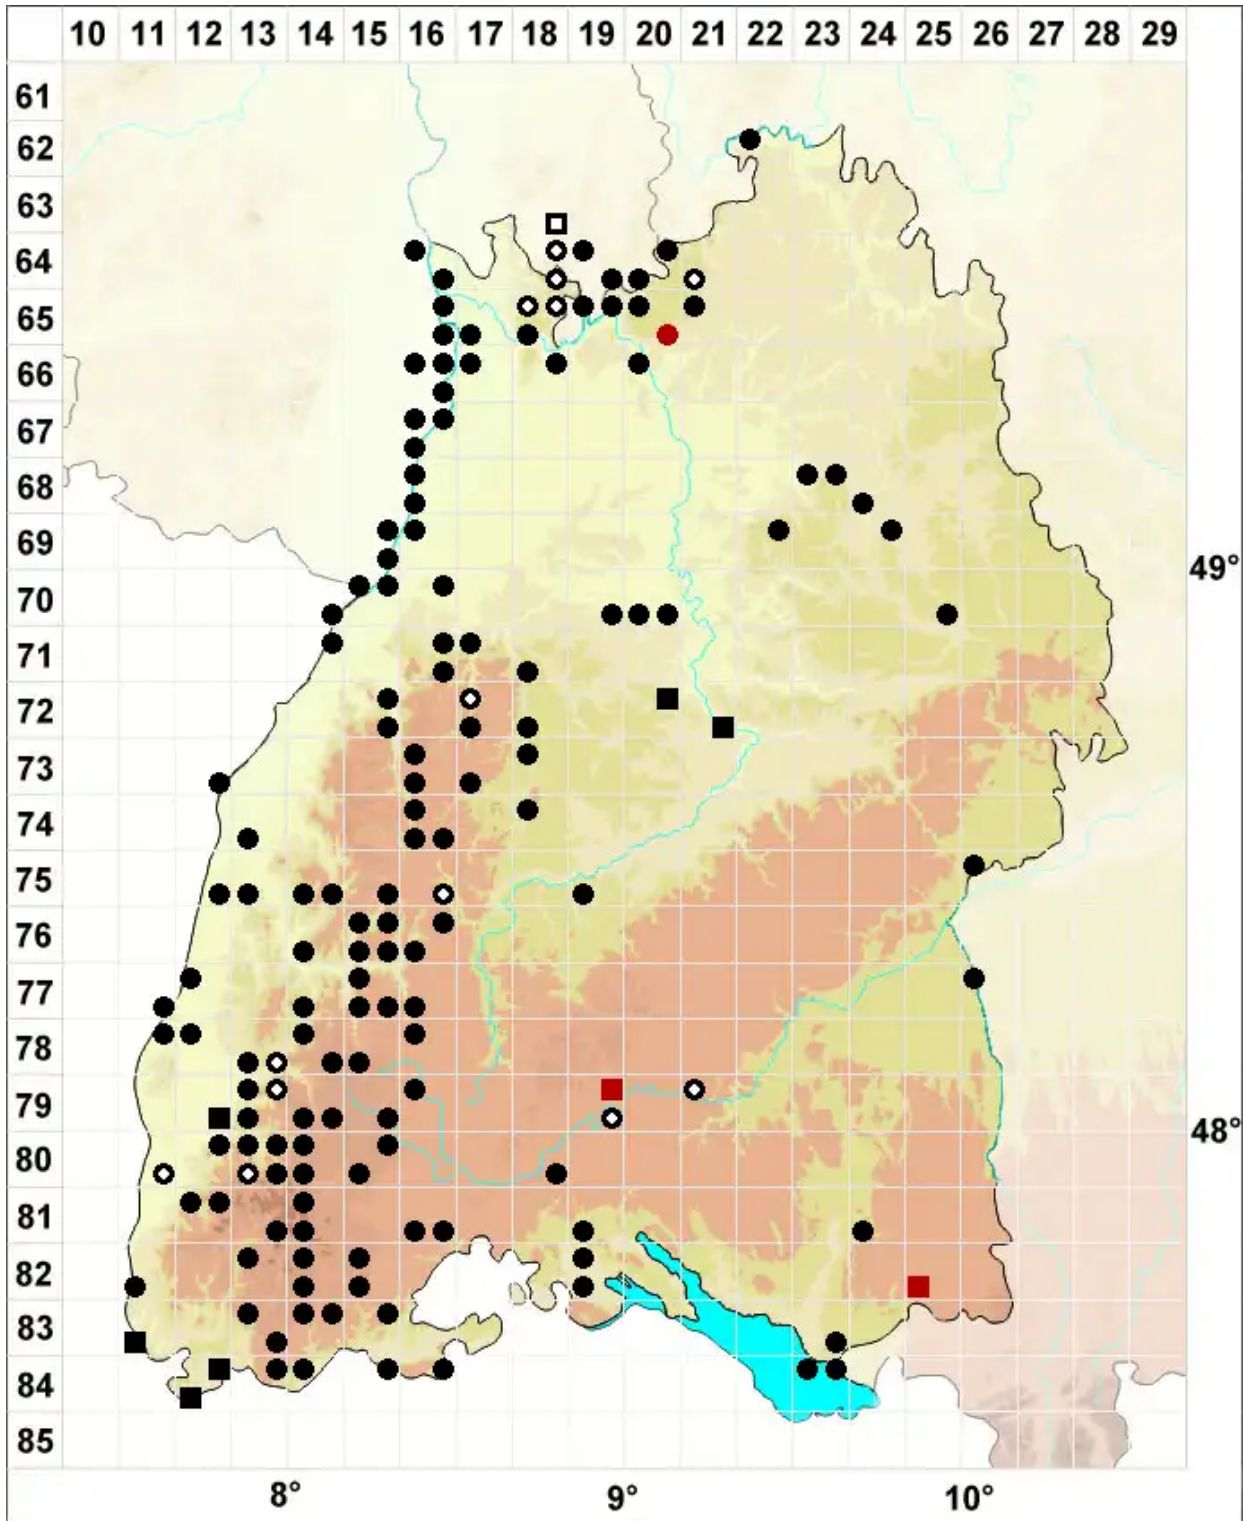

# Hygroamblystegium fluviatile (Hedw.) Loeske

Fluß-Wasserstumpfdeckelmoos

Legende:

**Symbole:**  
Ausgefülltes Symbol:  
Zeitraum von 1980 bis heute (Aktuelle Angabe)  
Leeres Symbol:  
Zeitraum vor 1980 (Altangabe)  
Quadrat: Herbarbeleg