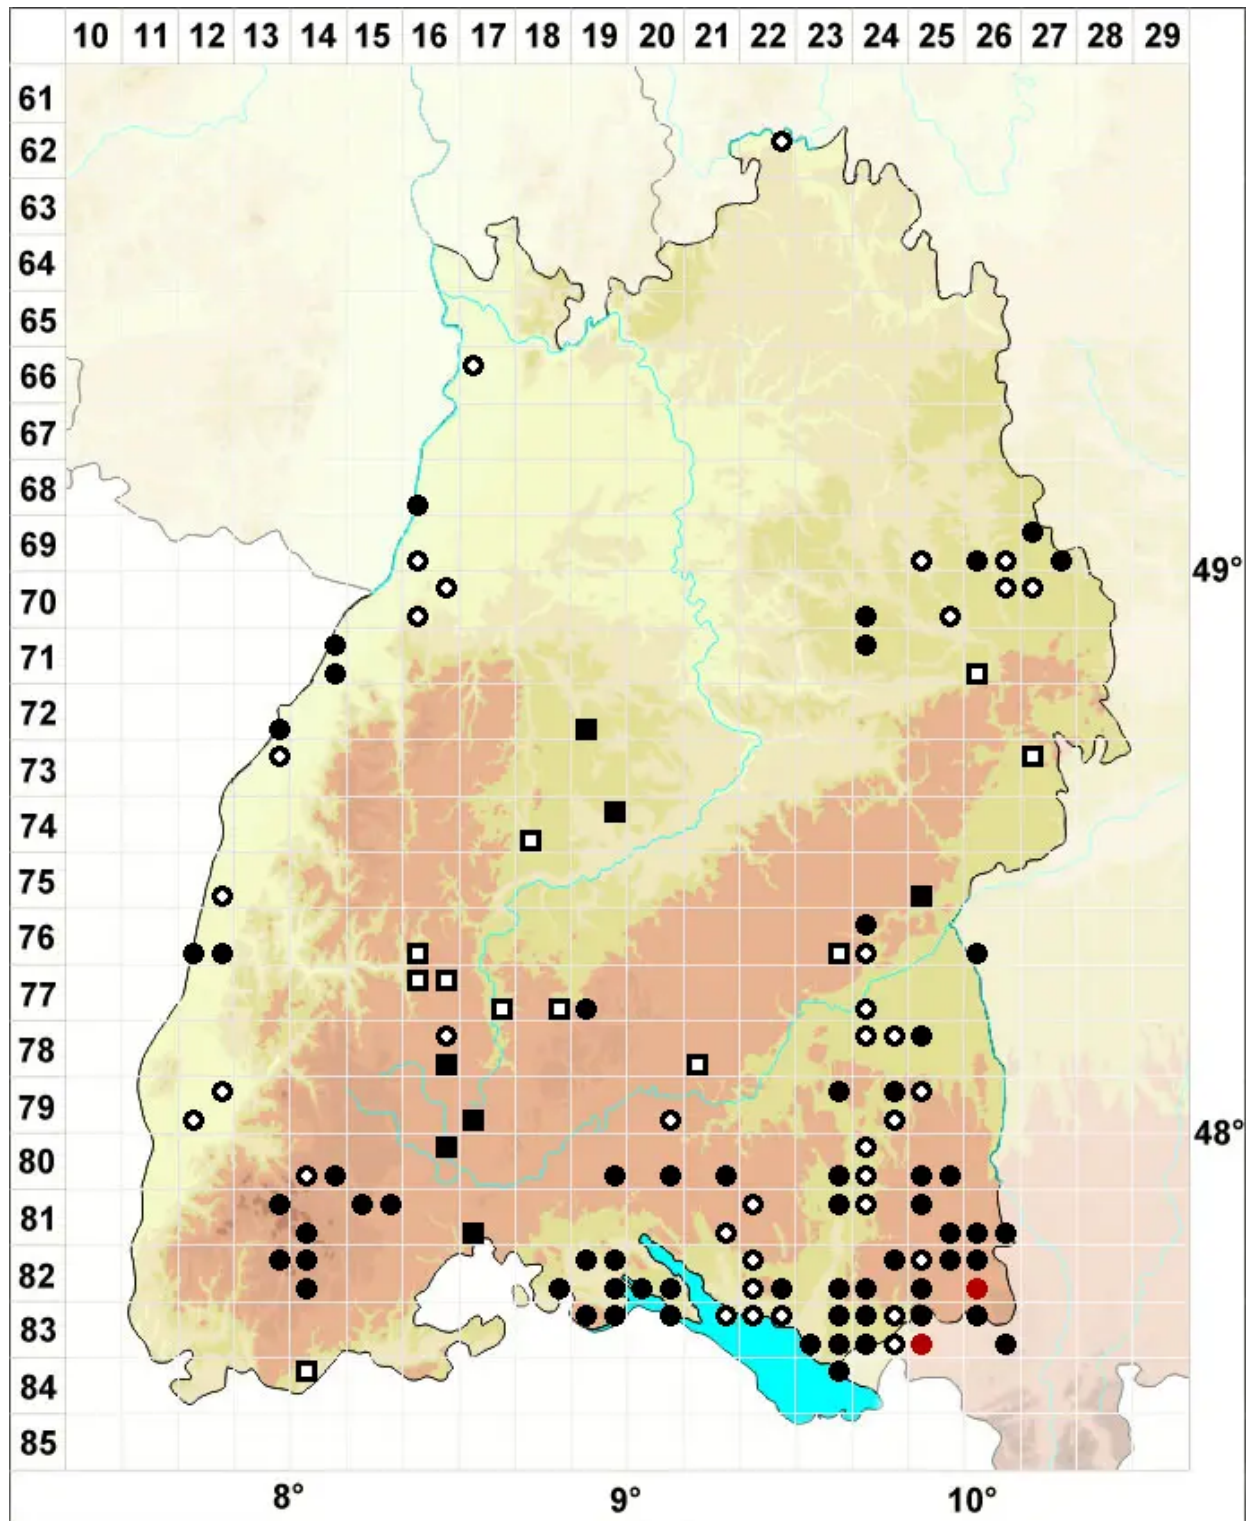

Calliergon giganteum (Schimp.) Kindb.

Riesen-Schönmoos

Legende:

Symbole:

Ausgefülltes Symbol:
Zeitraum von 1980 bis heute (Aktuelle Angabe)

Leeres Symbol:
Zeitraum vor 1980 (Altangabe)

Quadrat: Herbarbeleg