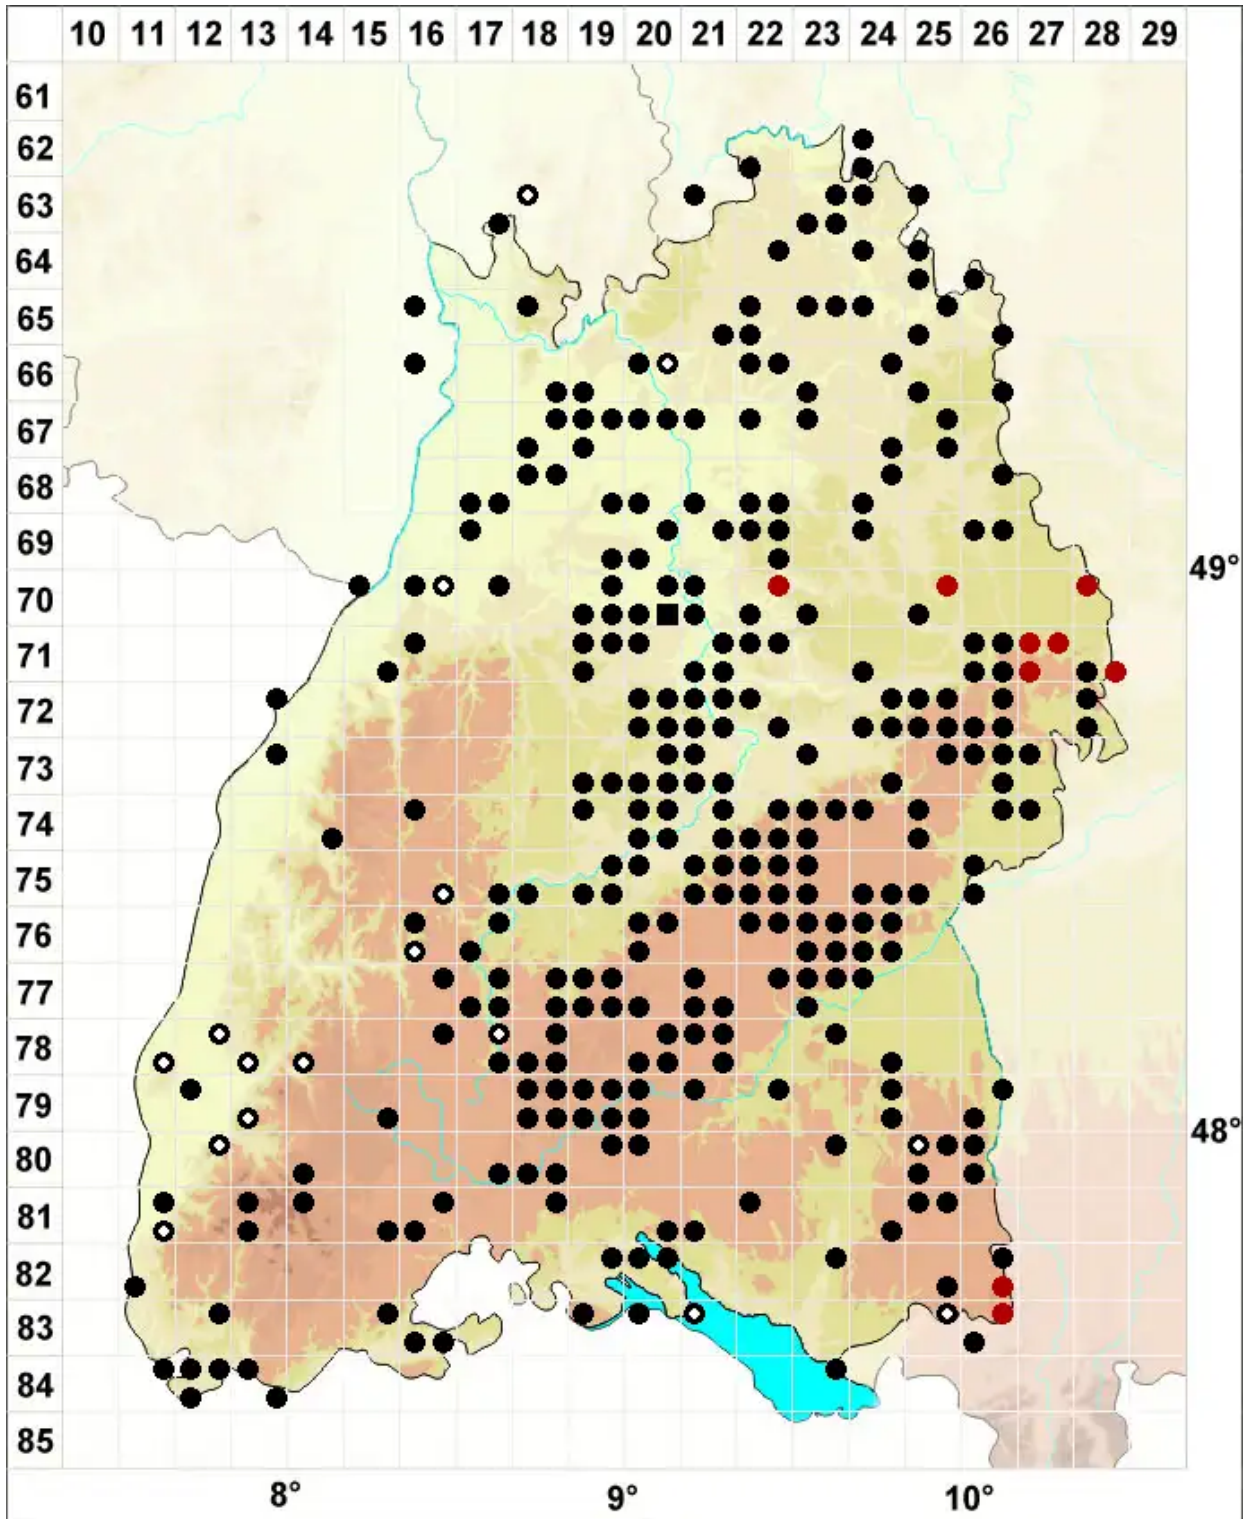

Brachythecium glareosum (Bruch ex Spruce) Schimp.

Kies-Kurzbüchsenmoos, Haarspitzen-Kurzbüchsenmoos

Legende:

Symbole:

Ausgefülltes Symbol:
Zeitraum von 1980 bis heute (Aktuelle Angabe)

Leeres Symbol:
Zeitraum vor 1980 (Altangabe)

Quadrat: Herbarbeleg