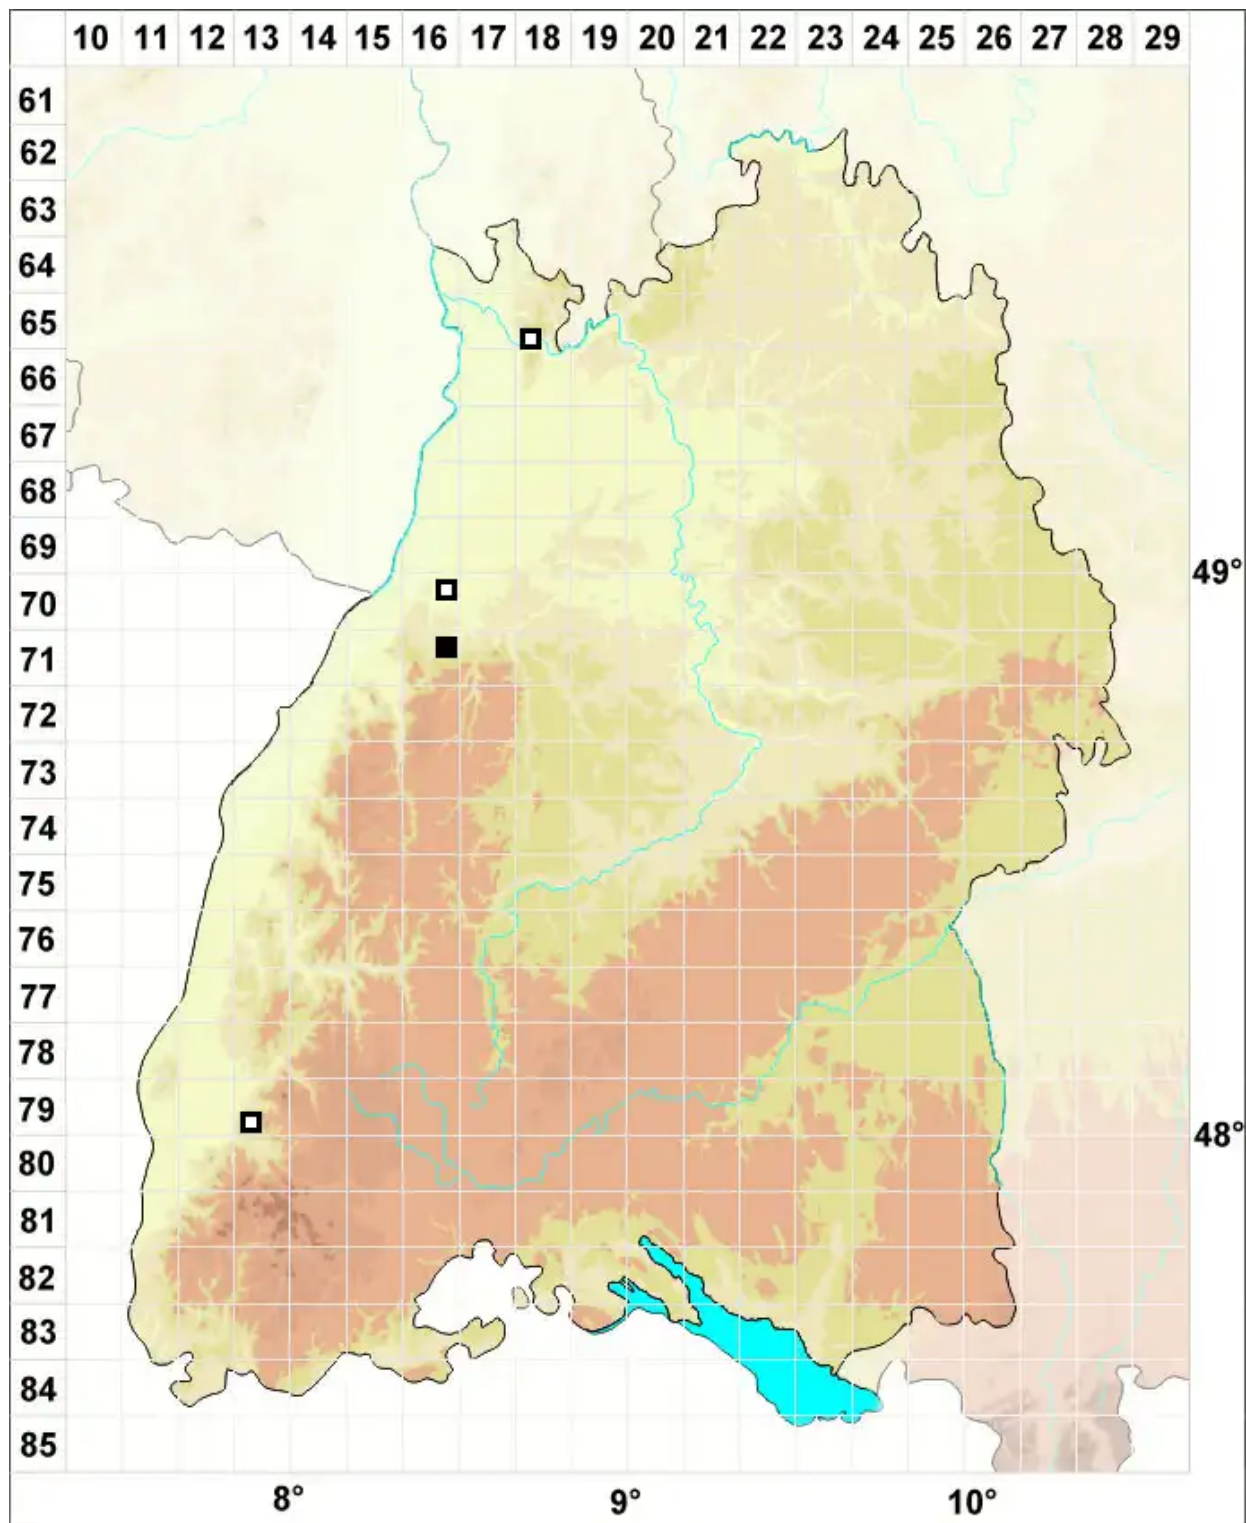

Callicladium haldanianum (Grev.) H.A.Crum

Schönzweigmoss, Haldanians Falschschlafmoos

Legende:

Symbole:

Ausgefülltes Symbol:
Zeitraum von 1980 bis heute (Aktuelle Angabe)

Leeres Symbol:
Zeitraum vor 1980 (Altangabe)

Quadrat: Herbarbeleg