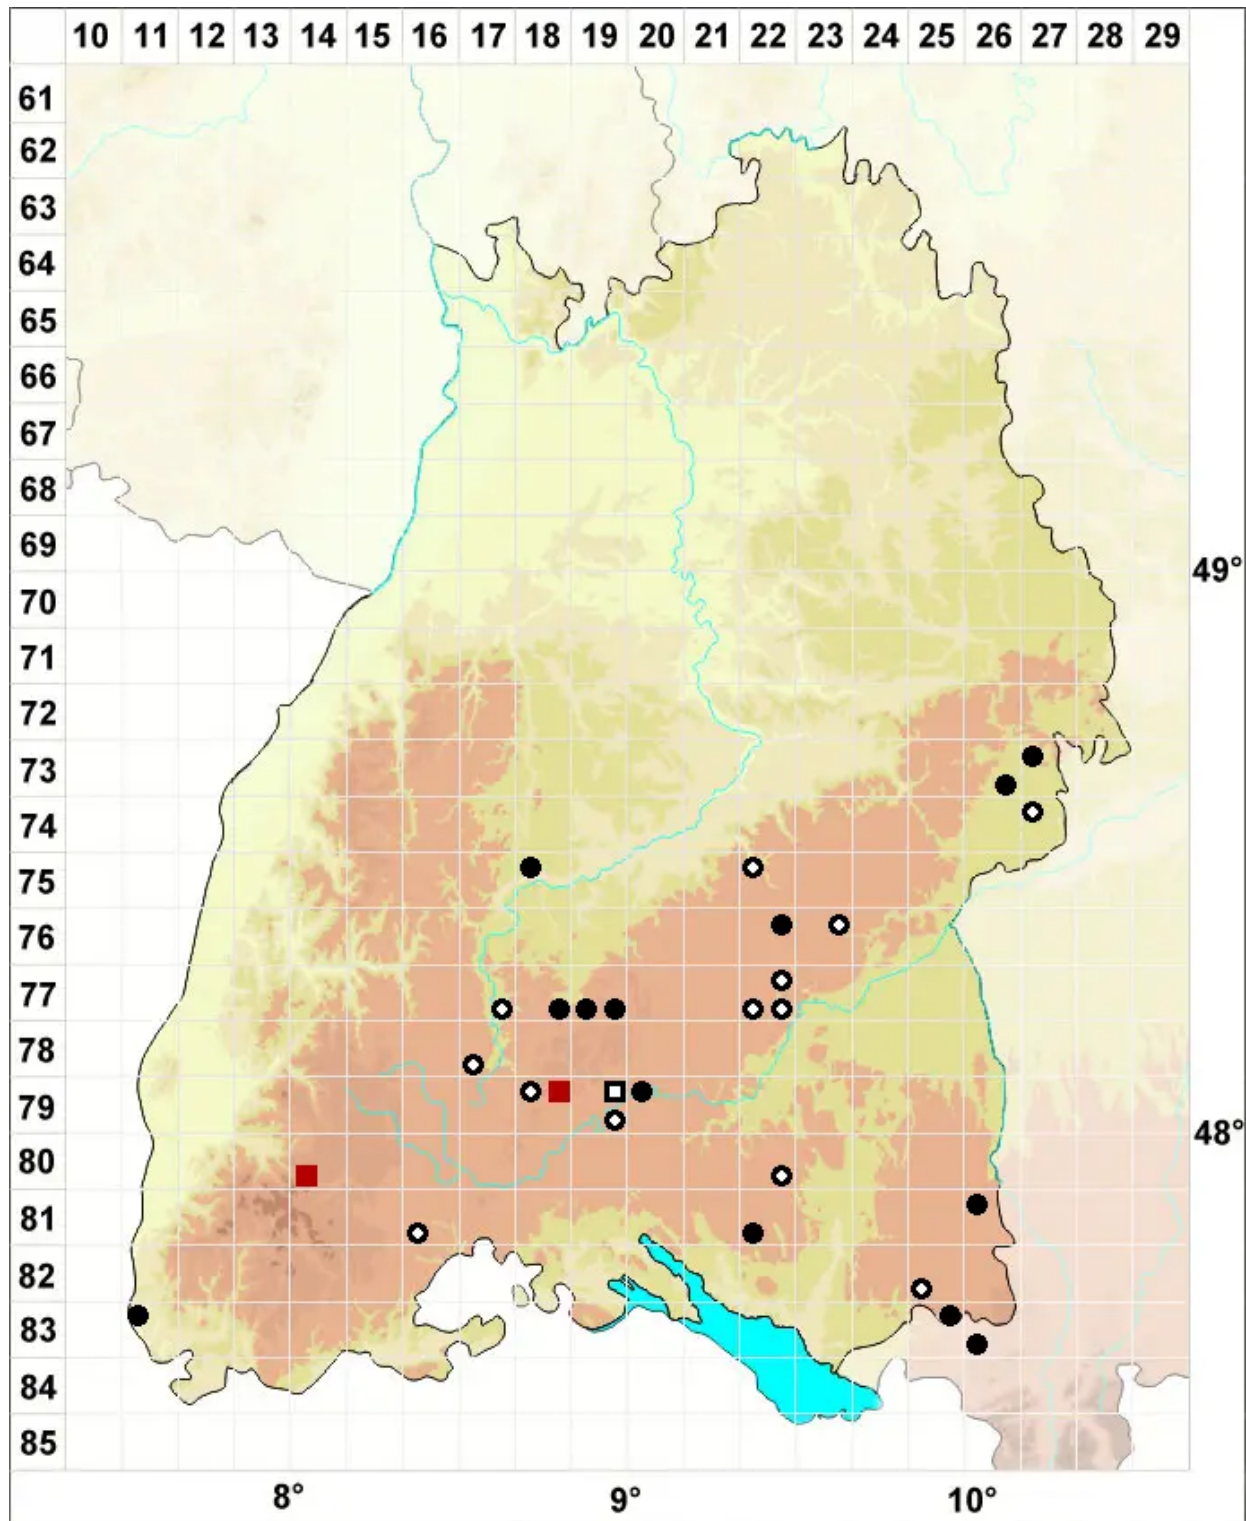

Campylophyllum halleri (Hedw.) M.Fleisch.

Hallers Seidenschlafmoos

Legende:

Symbole:

Ausgefülltes Symbol:
Zeitraum von 1980 bis heute (Aktuelle Angabe)

Leeres Symbol:
Zeitraum vor 1980 (Altangabe)

Quadrat: Herbarbeleg