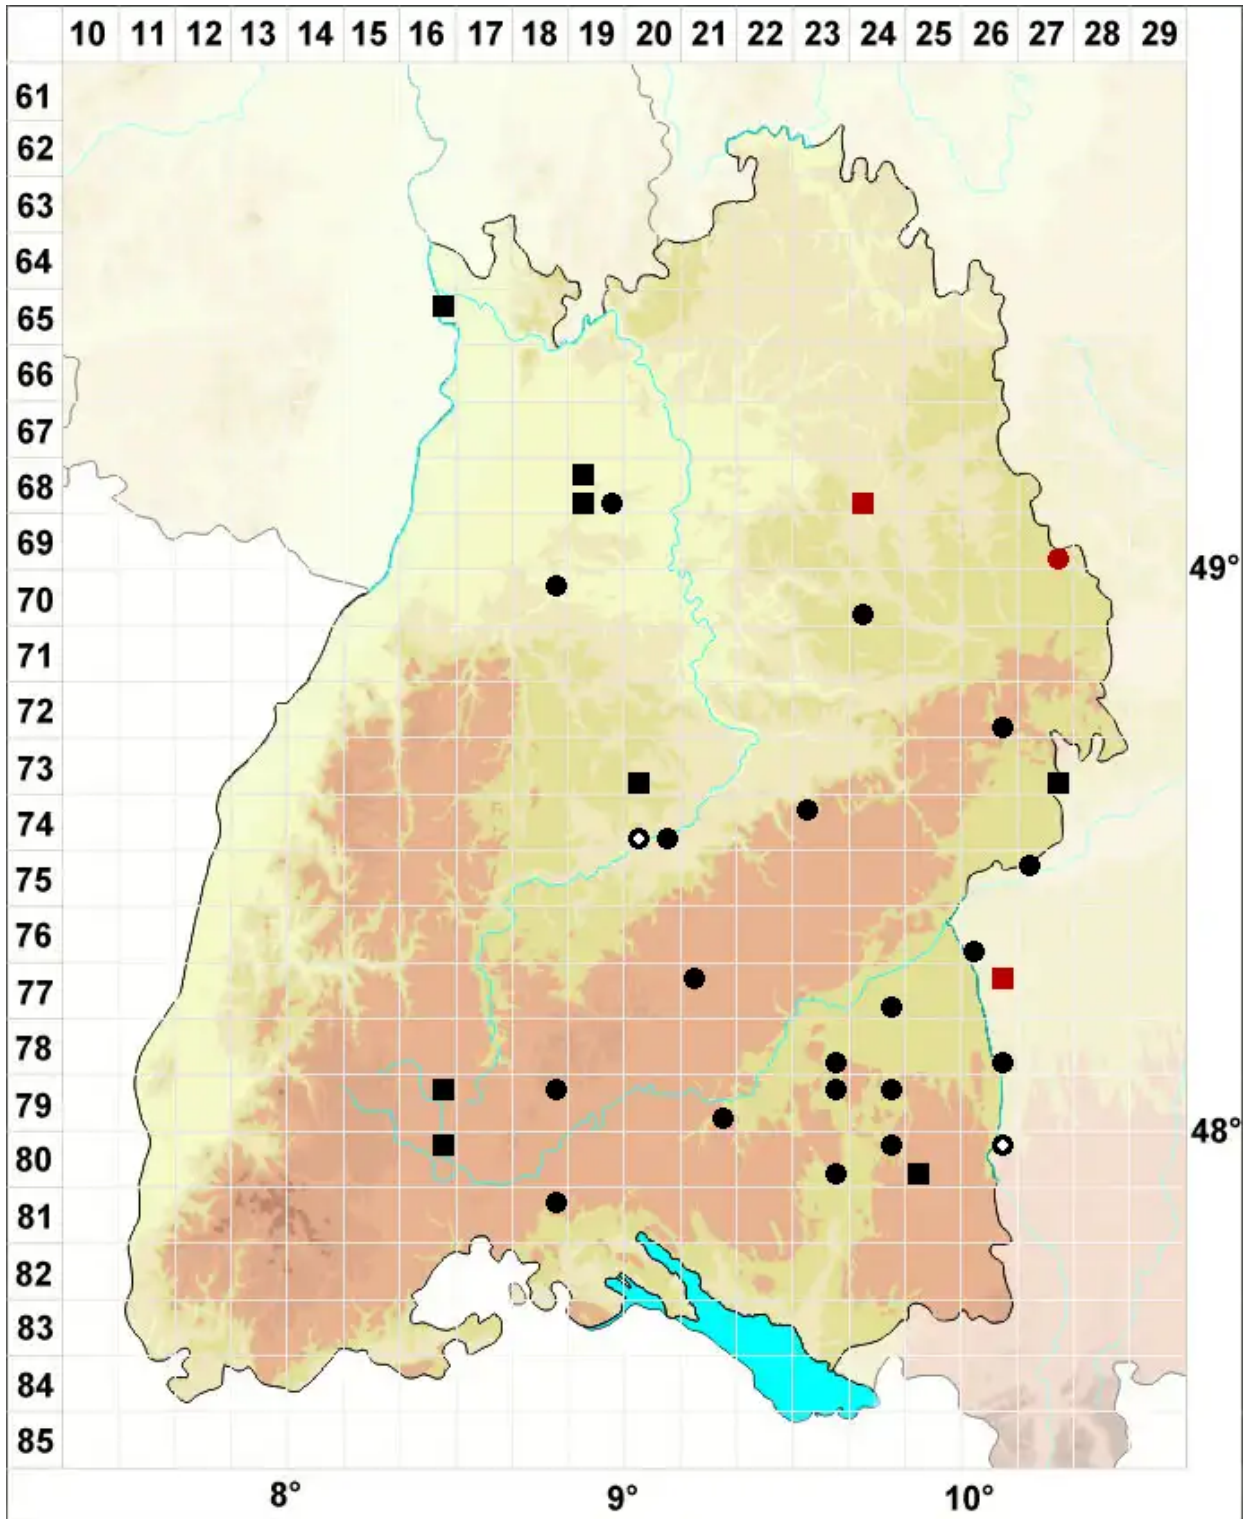

# Hygroamblystegium humile (P.Beauv.) Vanderp., Goffinet & H

Niedriges Wasserstumpfdeckelmoos

Legende:

- Symbole:**  
Ausgefülltes Symbol:  
Zeitraum von 1980 bis heute (Aktuelle Angabe)  
Leeres Symbol:  
Zeitraum vor 1980 (Altangabe)  
Quadrat: Herbarbeleg