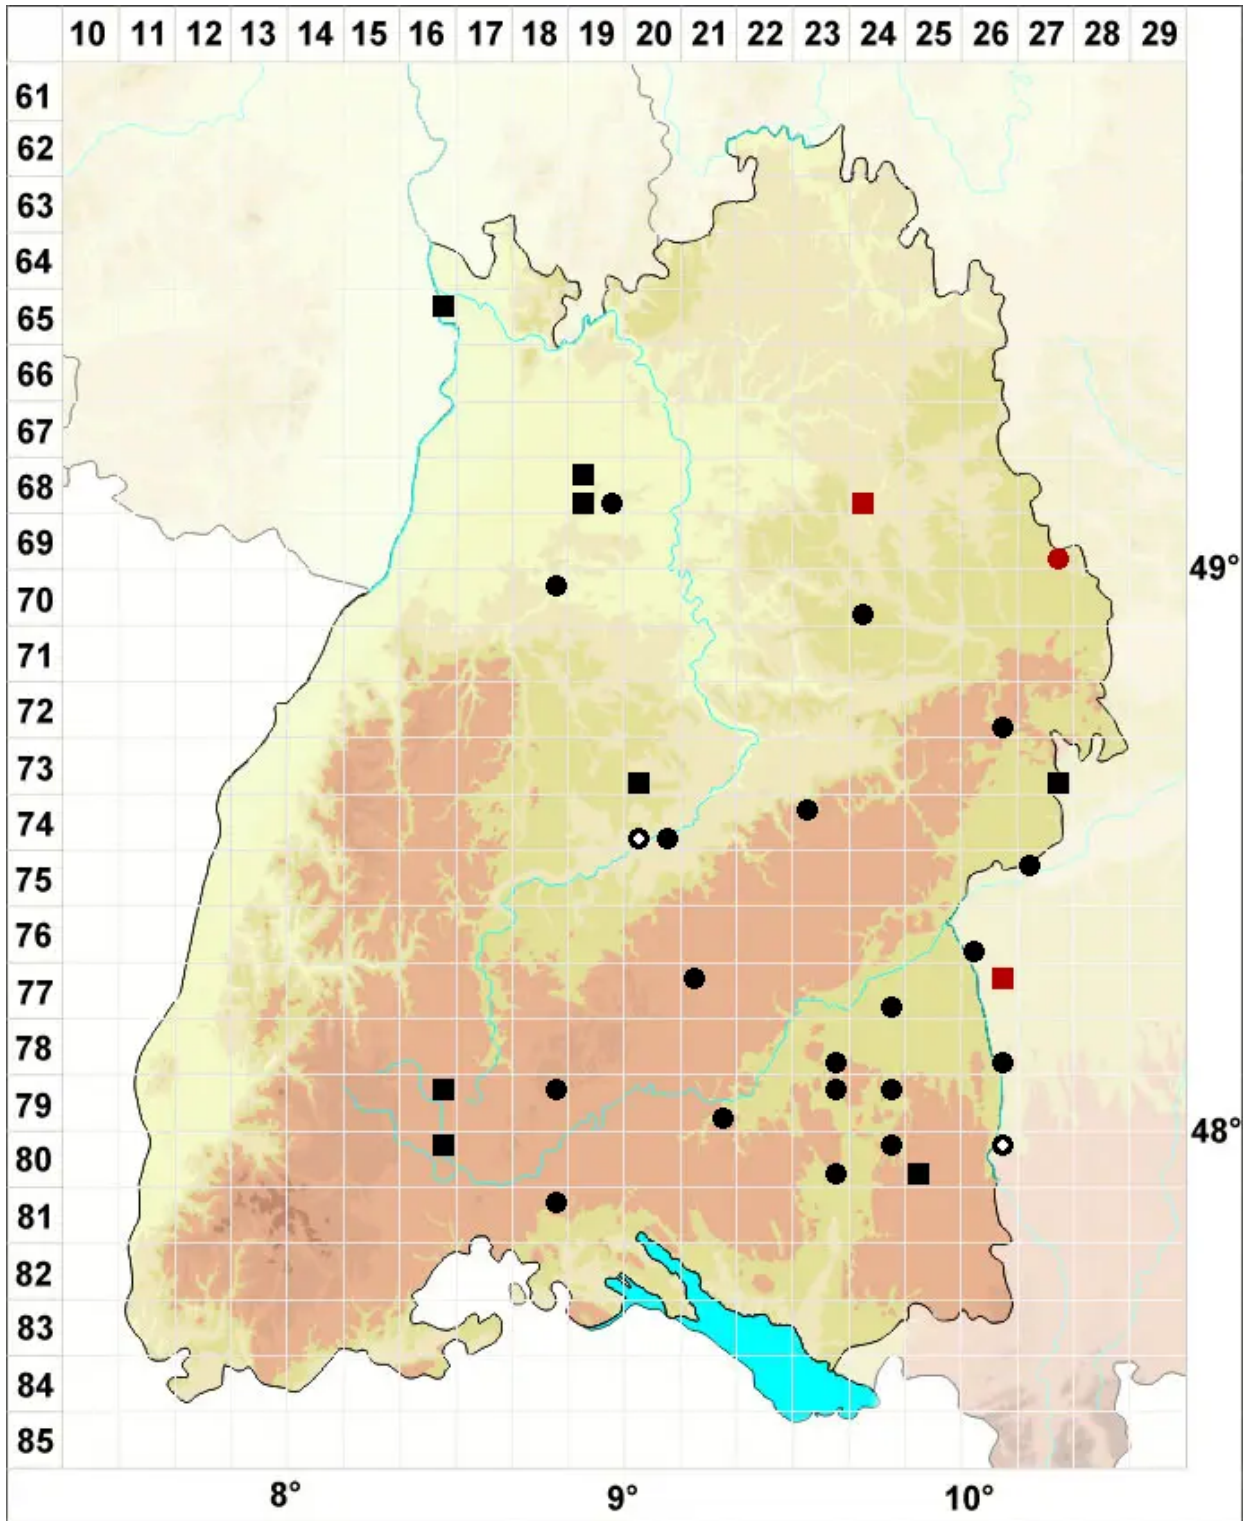

Hygroamblystegium humile (P.Beauv.) Vanderp., Goffinet & H

Niedriges Wasserstumpfdeckelmoos

Legende:

- Symbole:**
- Ausgefülltes Symbol:
Zeitraum von 1980 bis heute (Aktuelle Angabe)
 - Leeres Symbol:
Zeitraum vor 1980 (Altangabe)
 - Quadrat: Herbarbeleg