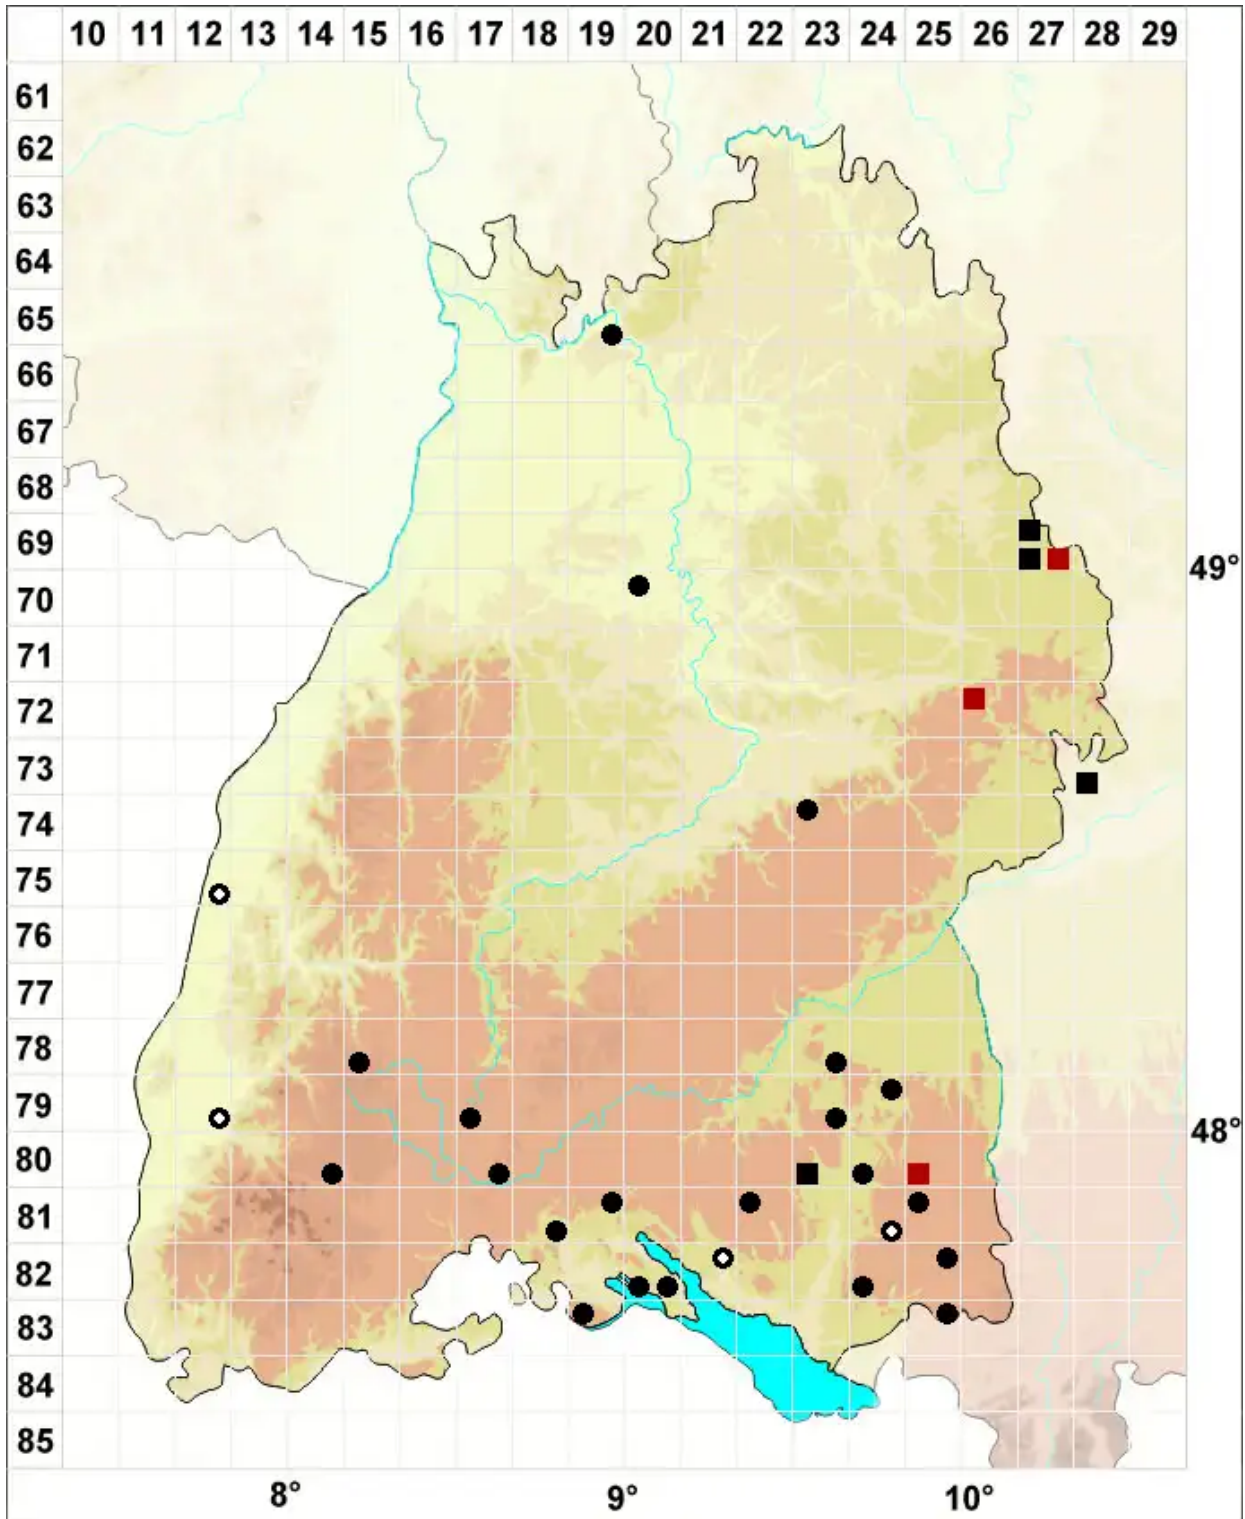

Pseudocampyllum radicale (P.Beauv.) Vanderp. & Hedenäs

Sumpf-Scheingoldschlafmoos

Legende:

Symbole:
Ausgefülltes Symbol:
Zeitraum von 1980 bis heute (Aktuelle Angabe)
Leeres Symbol:
Zeitraum vor 1980 (Altangabe)
Quadrat: Herbarbeleg