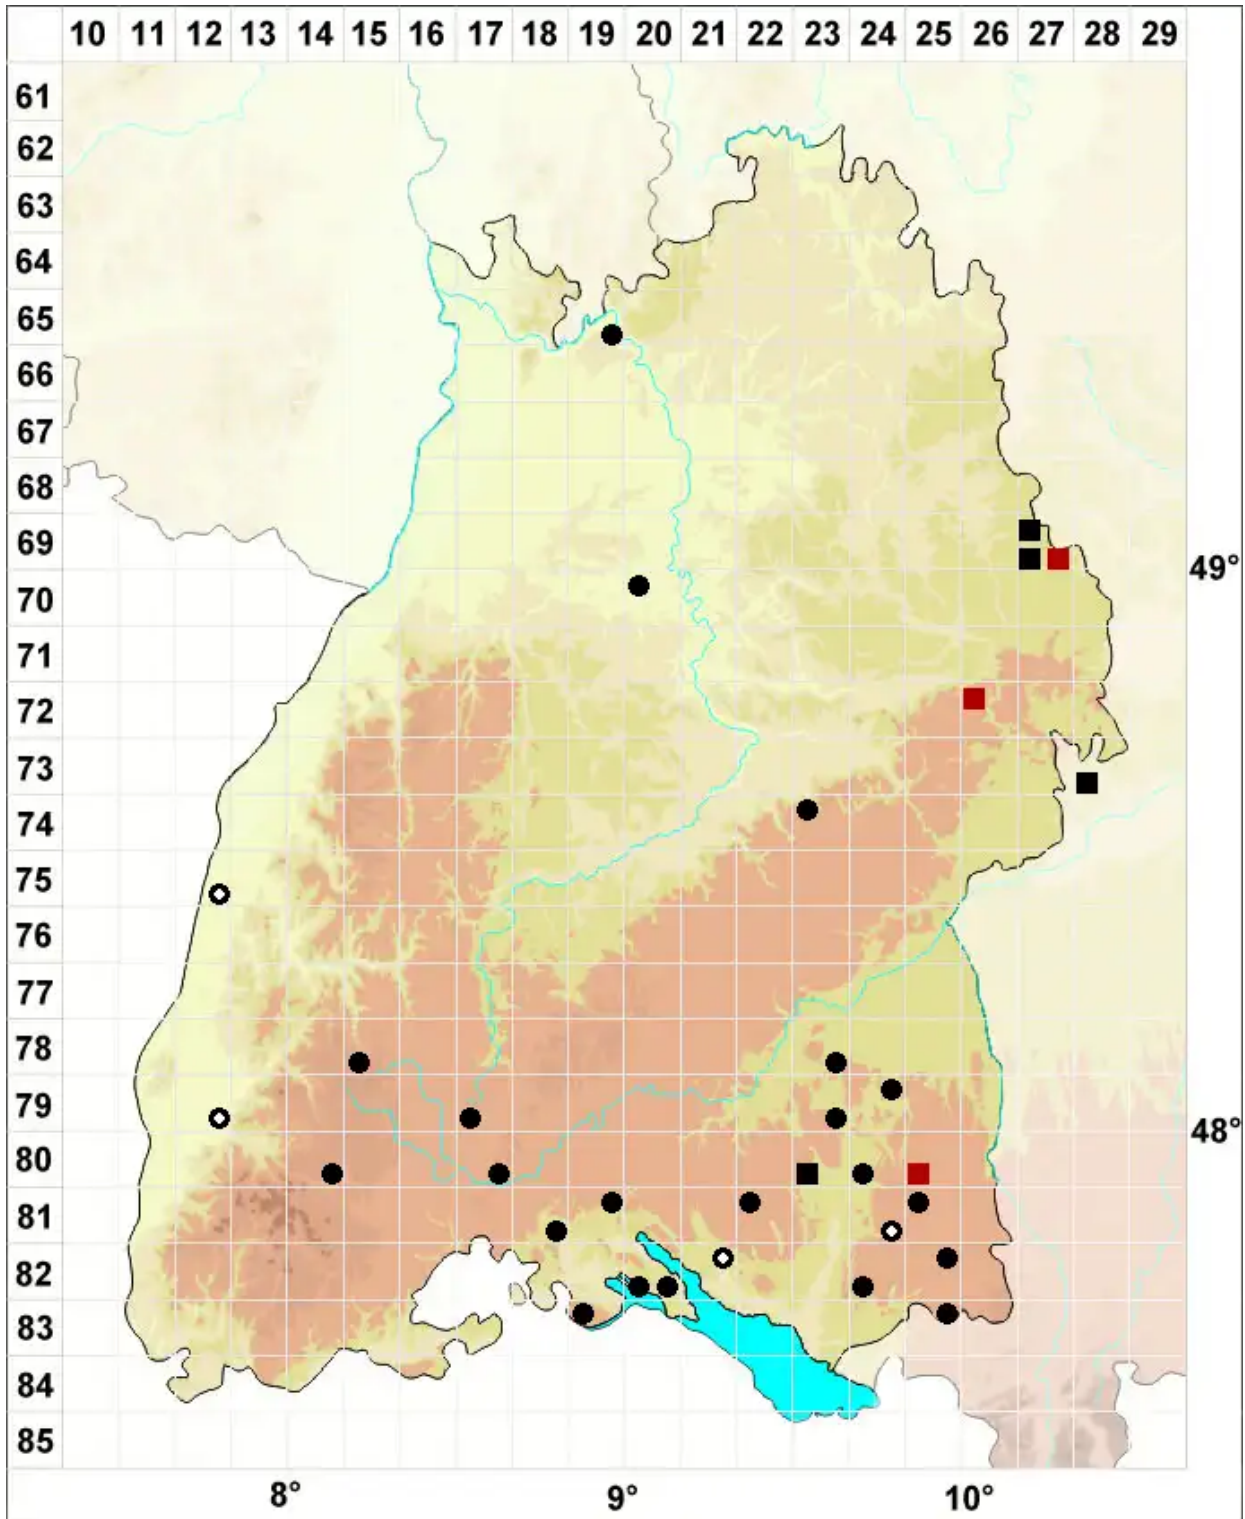

Pseudocampyllum radicale (P.Beauv.) Vanderp. & Hedenäs

Sumpf-Scheingoldschlafmoos

Legende:

- Symbole:**
Ausgefülltes Symbol:
Zeitraum von 1980 bis heute (Aktuelle Angabe)
Leeres Symbol:
Zeitraum vor 1980 (Altangabe)
Quadrat: Herbarbeleg