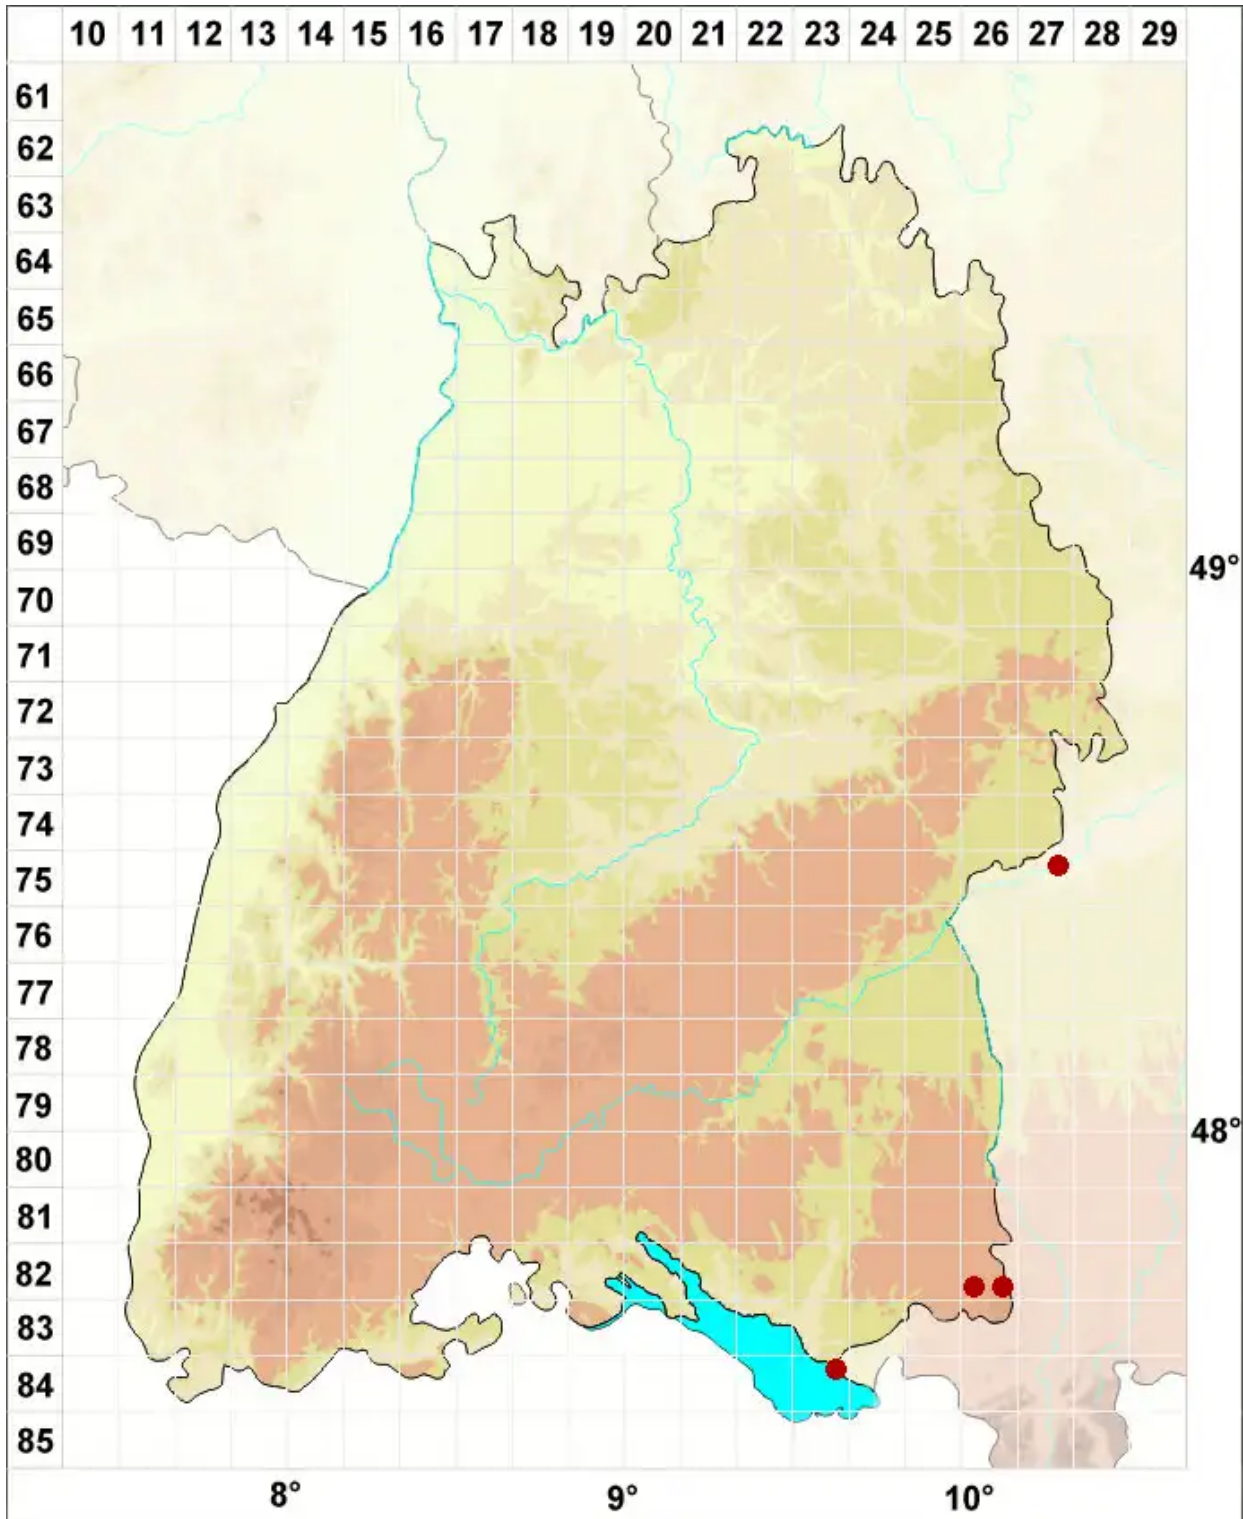

Palustriella commutata (Hedw.) Ochyra var. commutata

Echtes Veränderliches Sichel-Starknervmoos

Legende:

Symbole:

Ausgefülltes Symbol:
Zeitraum von 1980 bis heute (Aktuelle Angabe)

Leeres Symbol:
Zeitraum vor 1980 (Altangabe)

Quadrat: Herbarbeleg